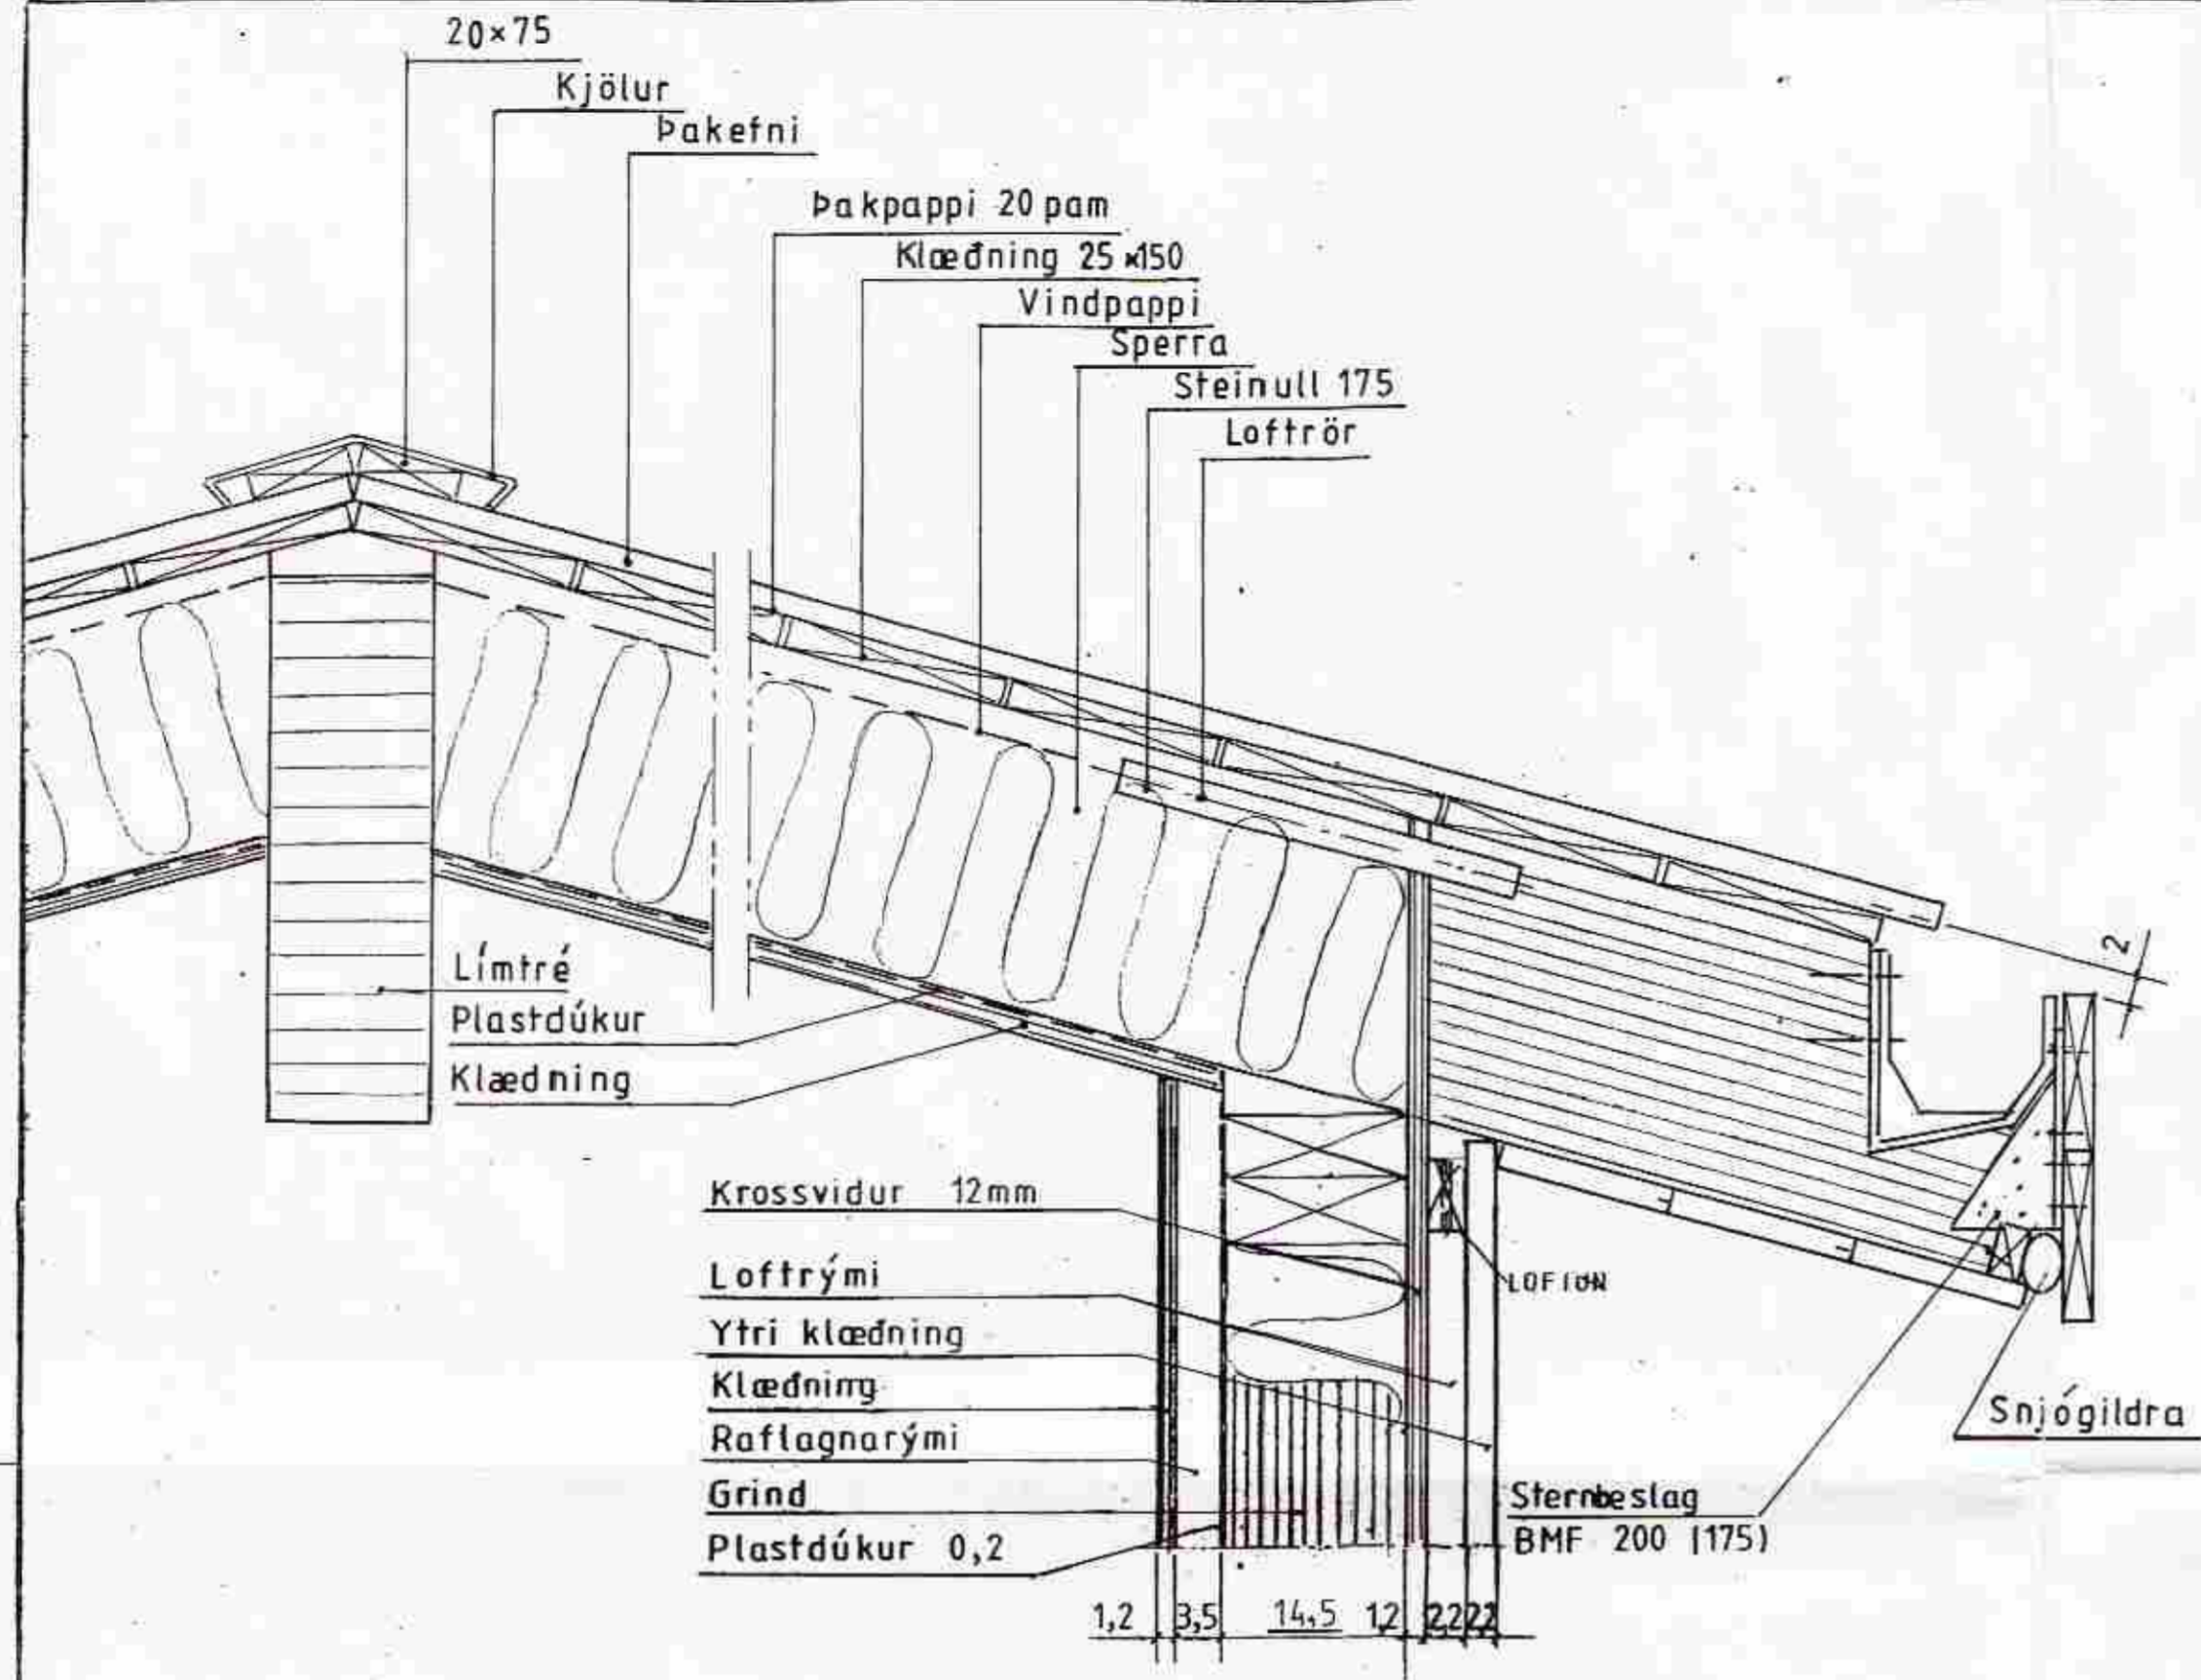

MÖTTEKIÐ
03.06.2011

Mkv. 1:5	Fristundarhús í landi, Klausturhóla Grímsness og Grafninghreppi, Arnessýslu. Lóð nr. 9 við Heidarríma	Teiknvangur
Dags. júlí '11	Eigandi: Heiðrún Hauksdóttir, kt. 160563-4359	<i>Heiðrún Hauksdóttir</i> 210733-2559
Nr. 266-12	Heildar snið, stöðluð teikn, Deilimynd	<i>Þorsteinn Halldórsson</i> 201032-4829