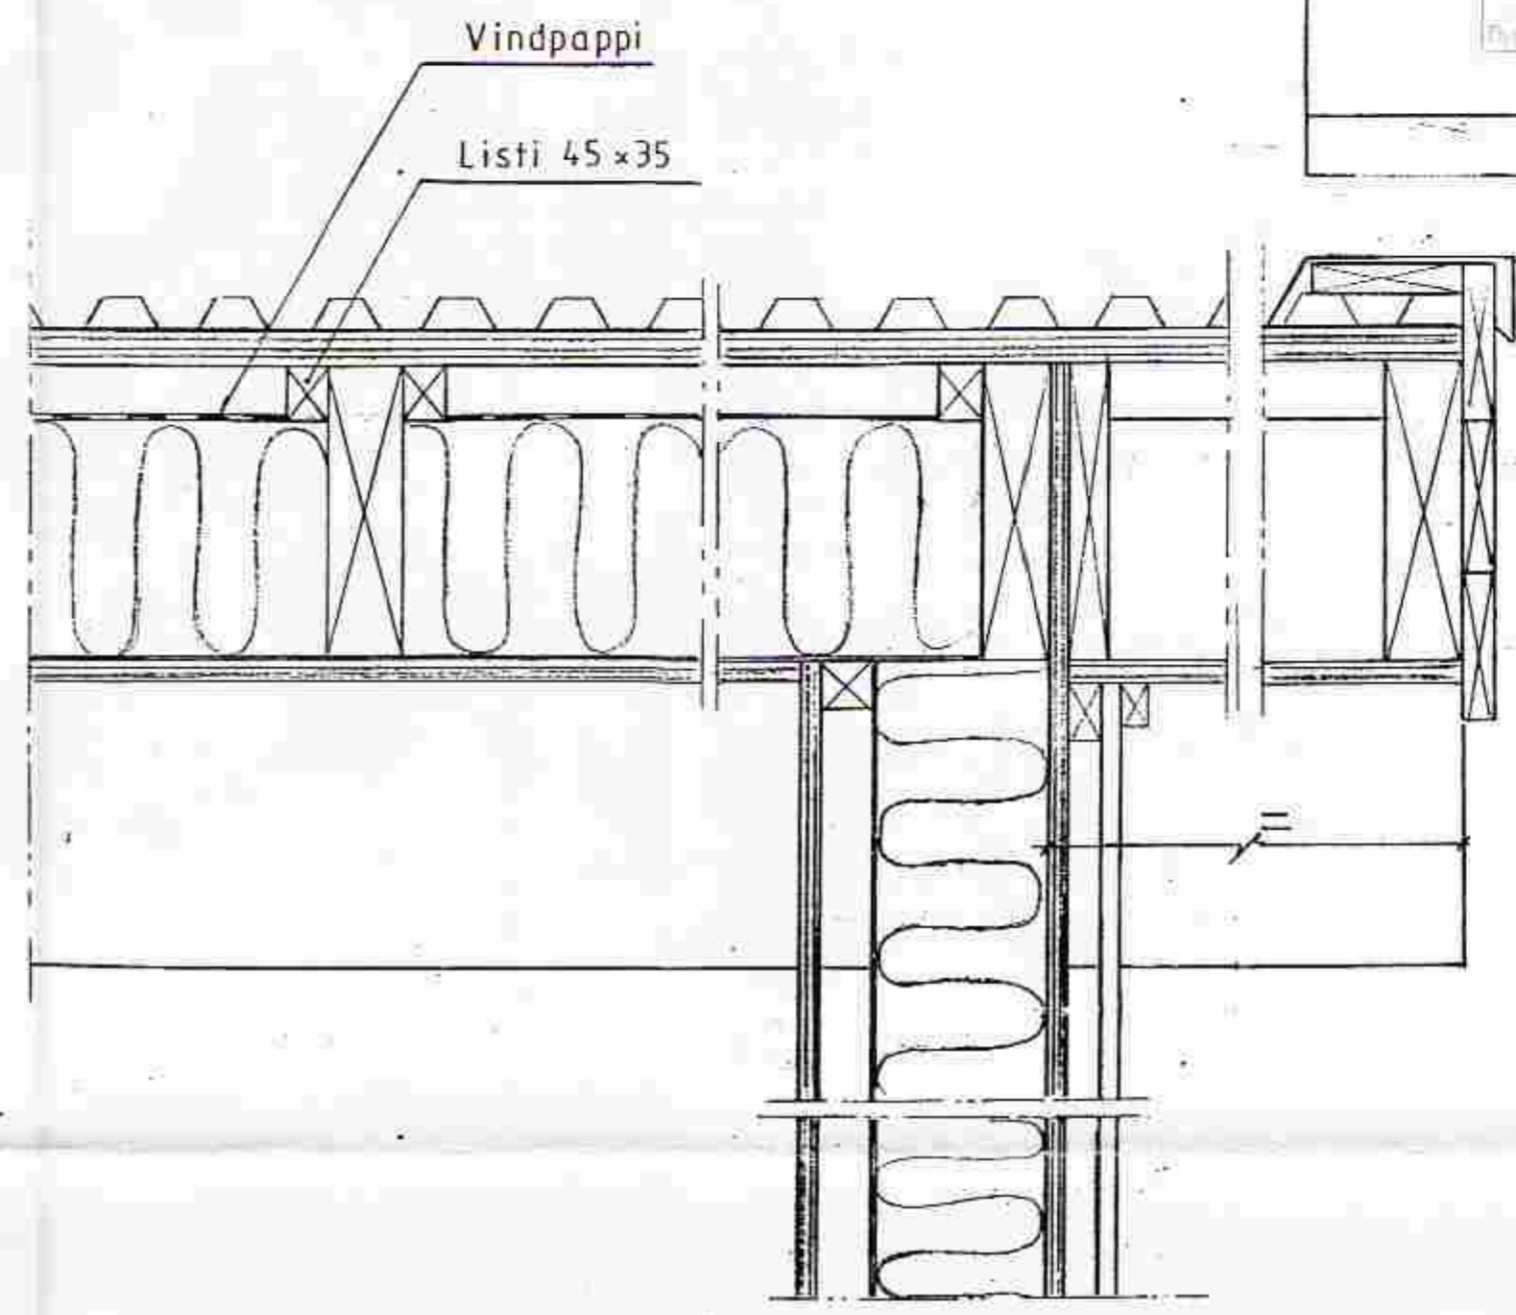

MÖTTEKIÐ
03.06.2011

Mkv. 1:5	Fristundarhús í landi, Klausturhóla Grímsness og Grafninghreppi, Arnessýslu. Lóð nr. 9 við Heidarríma	Teiknvangur
Dags. júlí '11	Eigandi: Heiðrún Hauksdóttir, kt. 160563-4359	<i>Heiðrún Hauksdóttir</i> 210733-2559
Nr. 266-12	Heildar snið, stöðluð teikn, Deilimynd	<i>Þorsteinn Halldórsson</i> 201032-4829