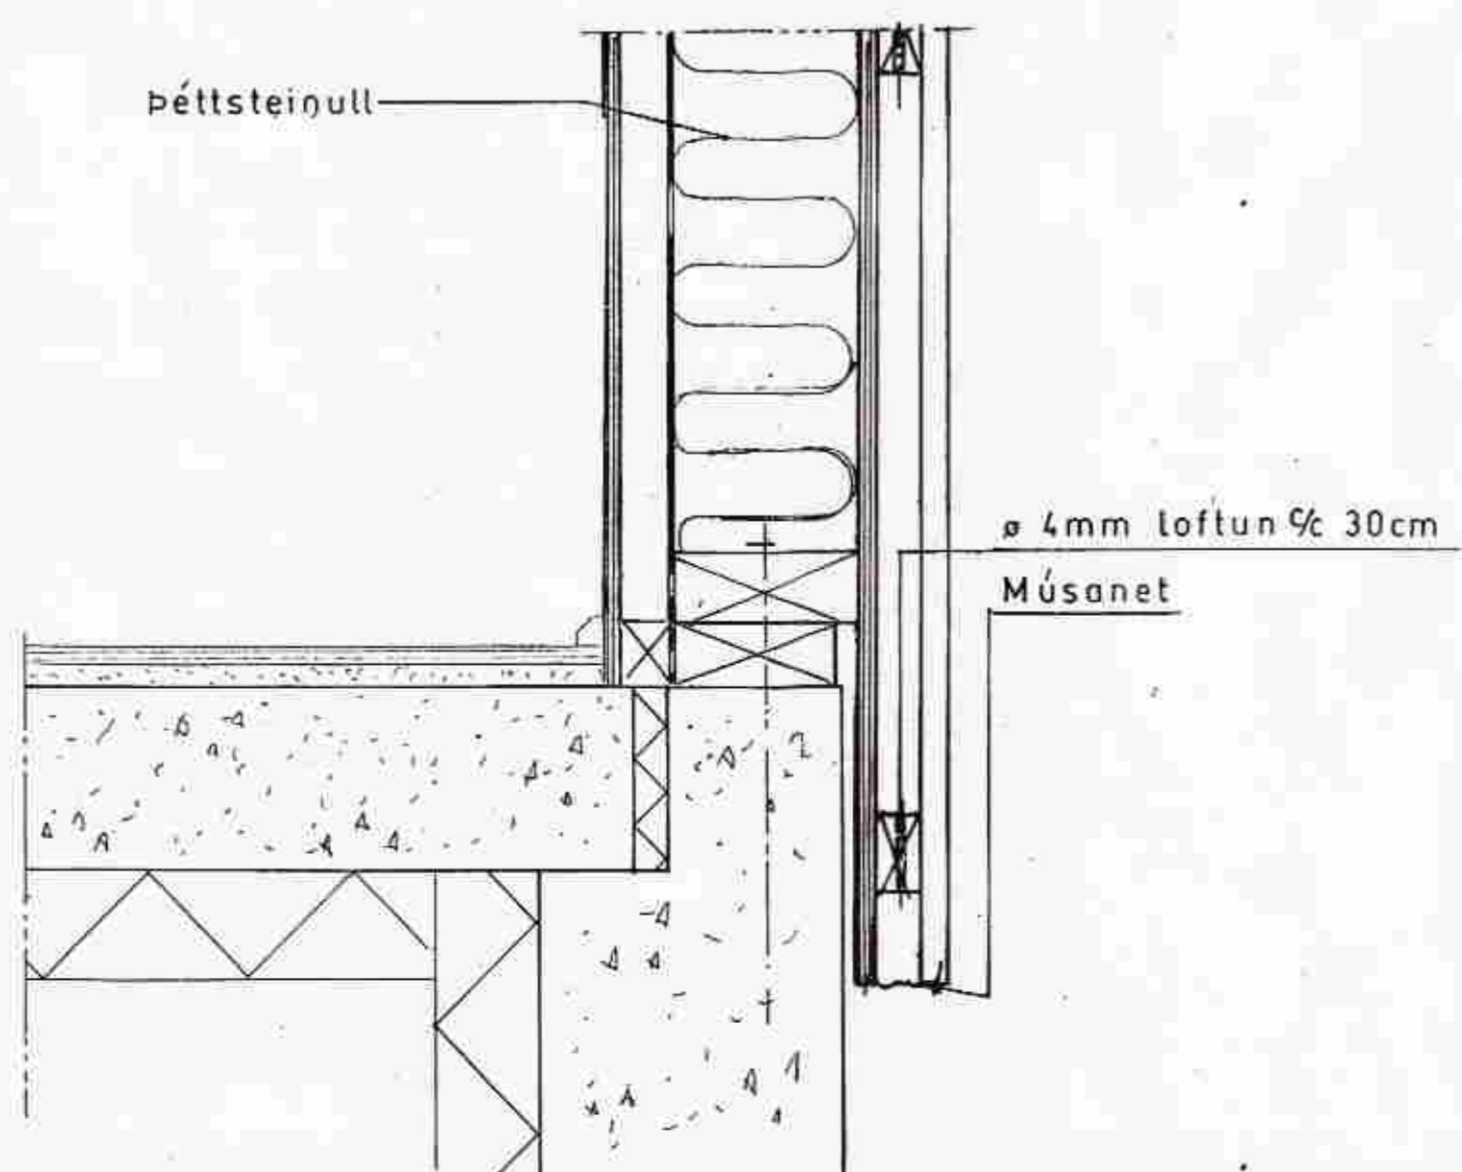

MÖTTEKIÐ
03.06.2011

Mkv. 1:5	Fristundarhús í landi, Klausturhóla Grímsness og Grafninghreppi, Arnessýslu. Lóð nr. 9 við Heidarríma	Teiknvangur
Dags. júlí '11	Eigandi: Heiðrún Hauksdóttir, kt. 160563-4359	<i>Heiðrún Hauksdóttir</i> 210733-2559
Nr. 266-12	Heildar snið, stöðluð teikn, Deilimynd	<i>Þorsteinn Halldórsson</i> 201032-4829