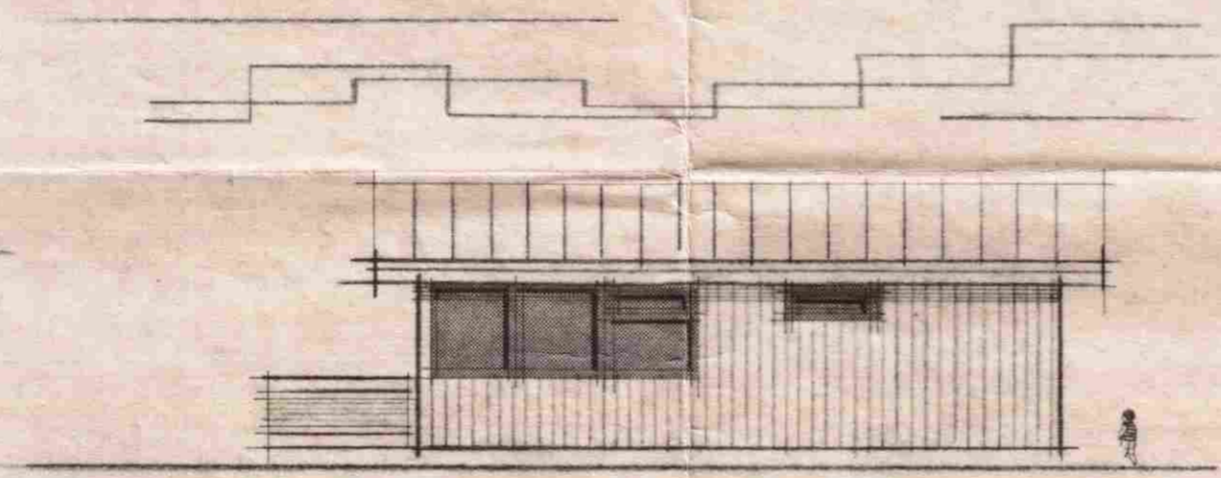

Sneiðing

Grundmynd Mk 1:100

42m²

Handwritten signature: Hinn / Sveinsson

STADALHÚS S F
 TEIKNISTOFA SÍÐUMÚLA 3I SÍMI 8314I

VERKEFNI	DAGS.	1986	VERK NR
Grundmynd, útlit, sneiðing og afst.m	MKV.	1:100	S 6
	BR.		
	BLAD NR		