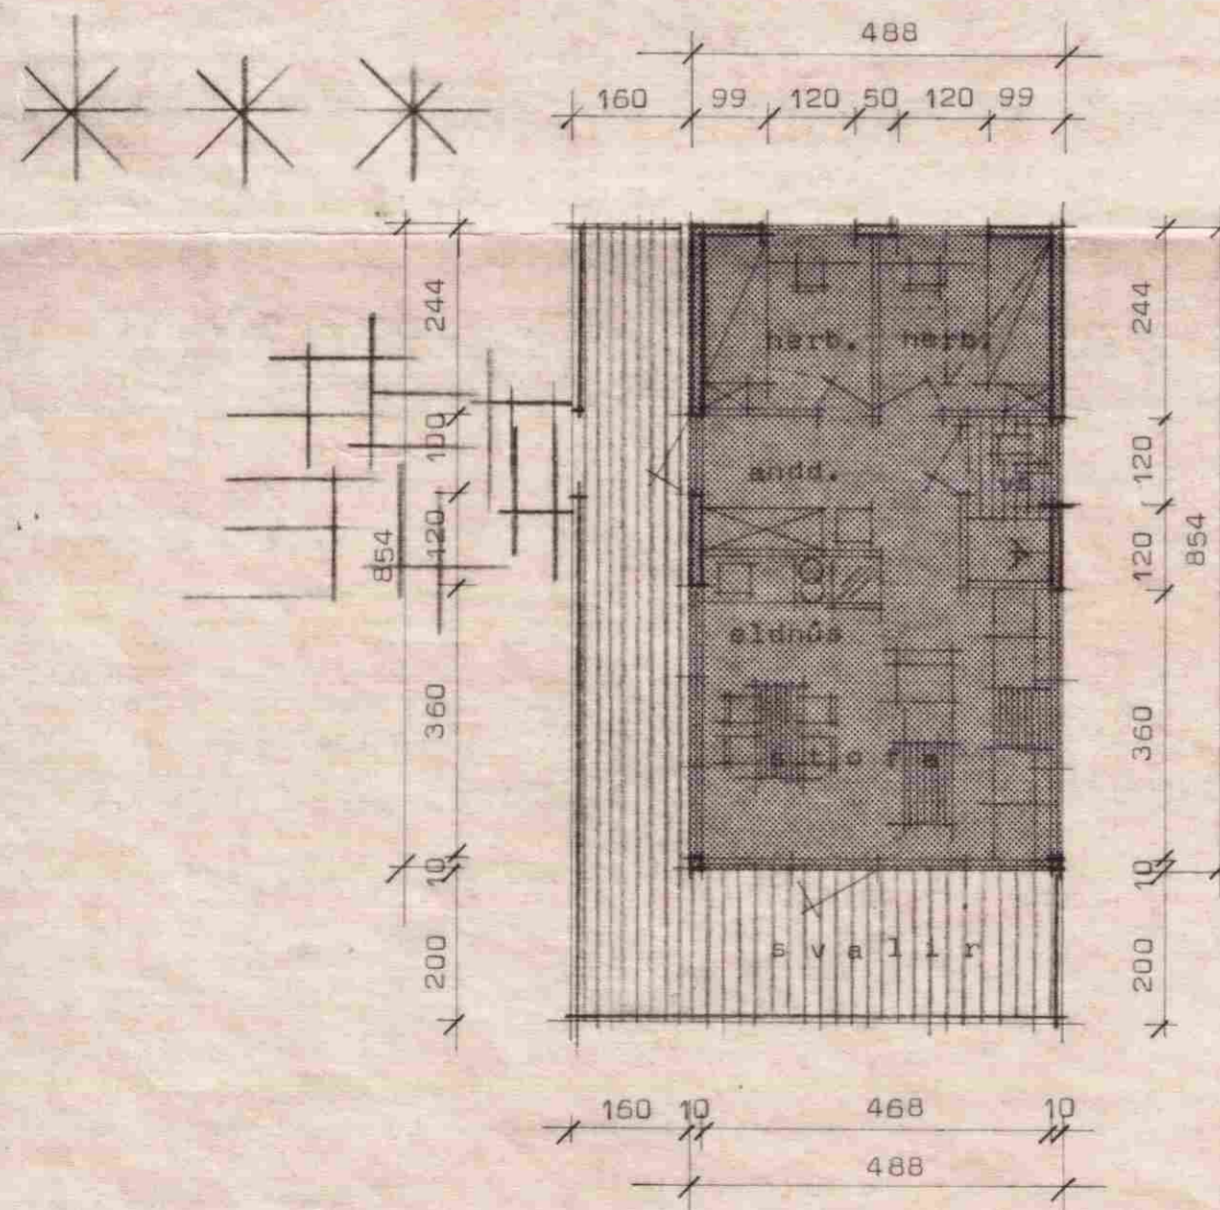

Sneiðing

Grundmynd Mk 1:100

42m²

Handwritten signature: Hinn / Sveinsson

STADALHÚS S F
 TEIKNISTOFA SÍÐUMÚLA 3I SÍMI 8314I

VERKEFNI	DAGS.	1986	VERK NR
Grundmynd, útlit, sneiðing og afst.m	MKV.	1:100	S 6
	BR.		
	BLAD NR		