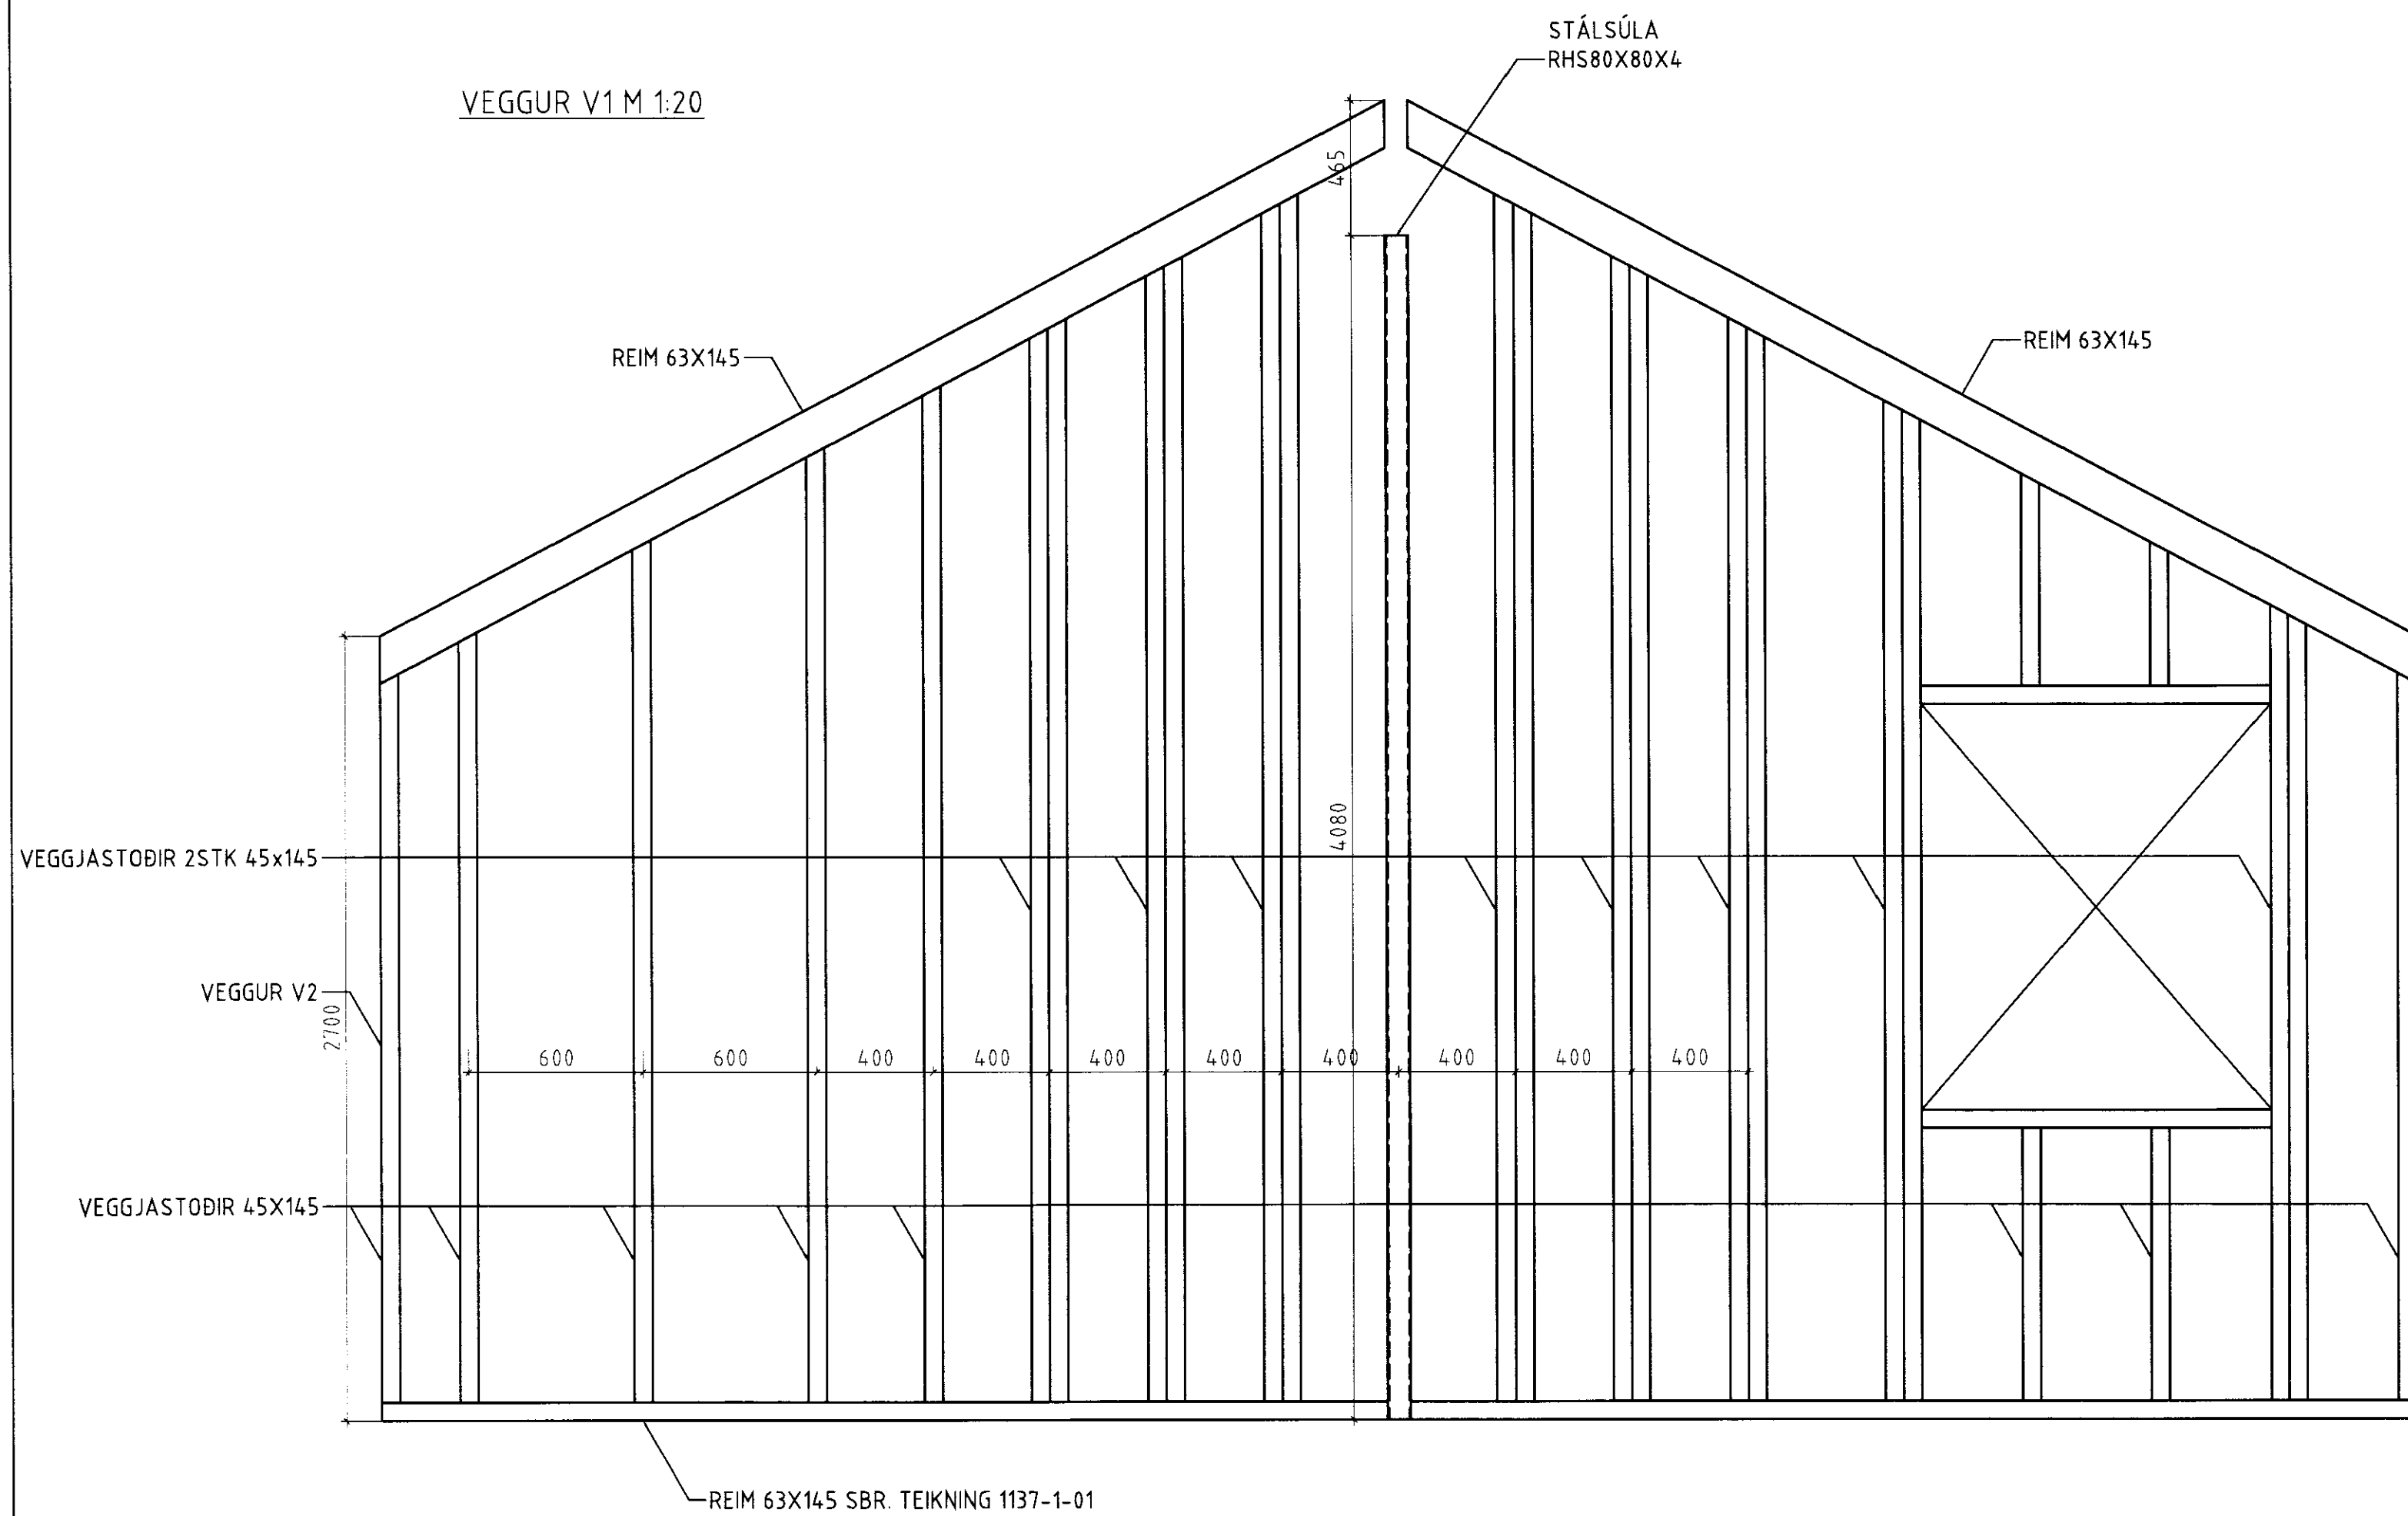

VEGGUR V1 M 1:20

REIM 63X145 SBR. TEIKNING 1137-1-01

VEGGUR V2 M 1:20

REIM 63X145 SBR. TEIKNING 1137-1-01

REIM 63X145 SBR. TEIKNING 1137-1-01

VEGGUR V3 M 1:20

REIM 63X145 SBR. TEIKNING 1137-1-01

VEGGUR V4 M 1:20

REIM 63X145 SBR. TEIKNING 1137-1-01

ÁRITUN AÐALHÖNNUÐAR KT

NR. DAGS. BREYTING SAMÞ.

GRÍMSNES LAND NR. 116
SUMARHÚS AÐ HESTI

HLIÐARMYNDIR VEGGJA
ÁSYNDIR

MKV 1:20 TEIKNI/ÖNN ALH/ALH DAGS ÚTG 10.06.08 TEIKN NÚMÉR 1137-1-06