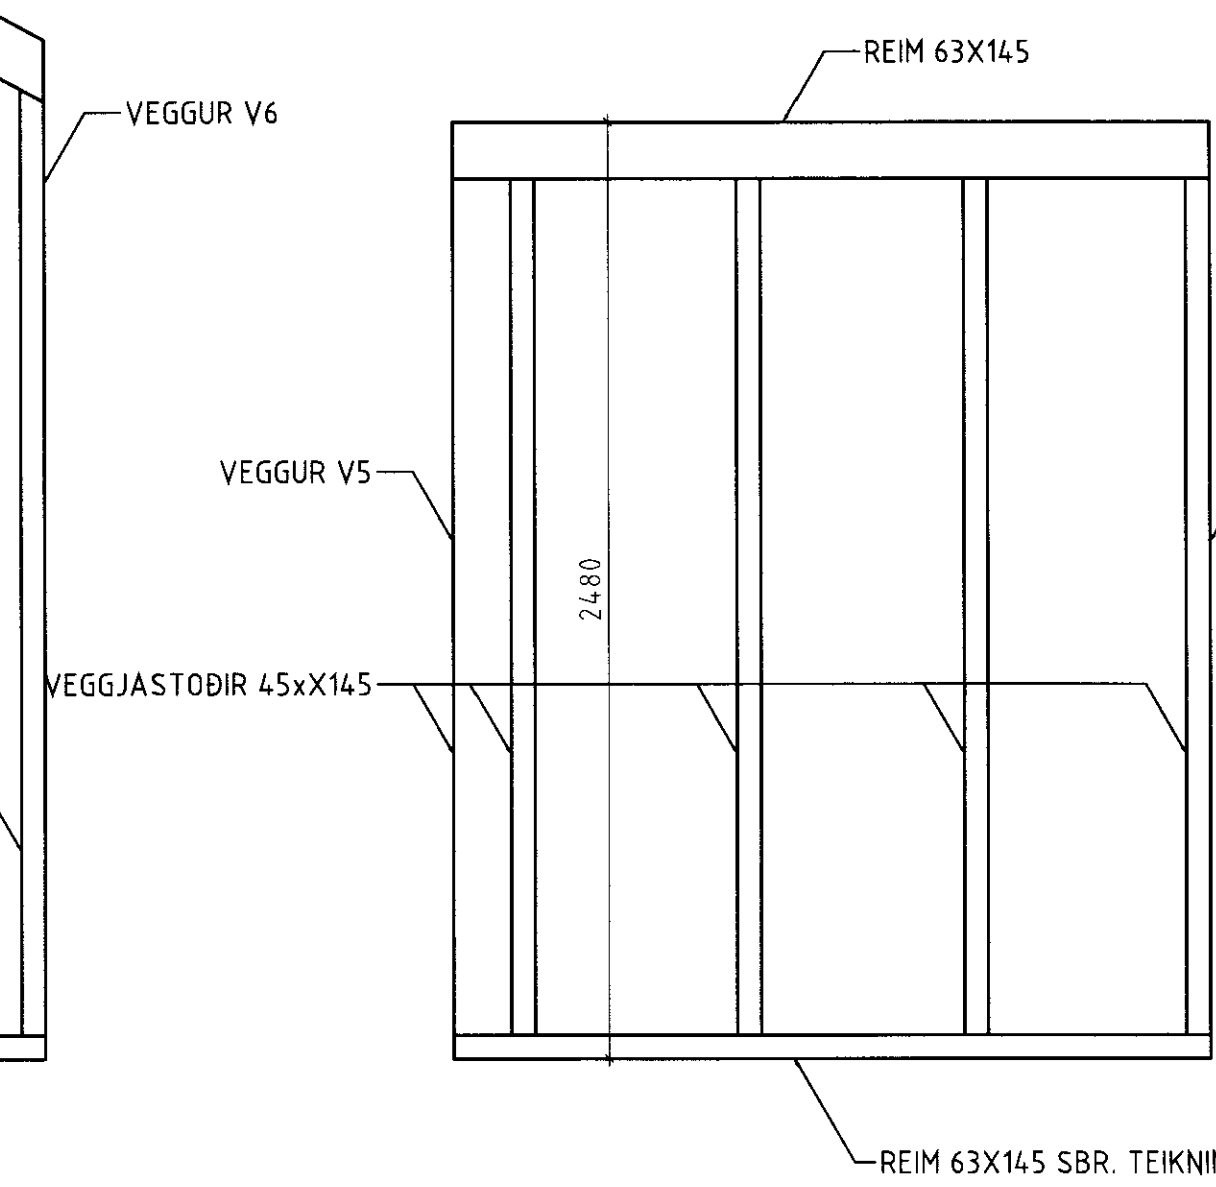

VEGGUR V1 M 1:20

REIM 63X145 SBR. TEIKNING 1137-1-01

VEGGUR V2 M 1:20

REIM 63X145 SBR. TEIKNING 1137-1-01

REIM 63X145 SBR. TEIKNING 1137-1-01

VEGGUR V3 M 1:20

REIM 63X145 SBR. TEIKNING 1137-1-01

VEGGUR V4 M 1:20

REIM 63X145 SBR. TEIKNING 1137-1-01

ÁRITUN AÐALHÖNNUÐAR KT

NR. DAGS. BREYTING SAMÞ.

GRÍMSNES LAND NR. 116
SUMARHÚS AÐ HESTI

HLIÐARMYNDIR VEGGJA
ÁSYNDIR

MKV 1:20 TEIKNI/ÖNN ALH/ALH DAGS ÚTG 10.06.08 TEIKN NÚMÉR 1137-1-06