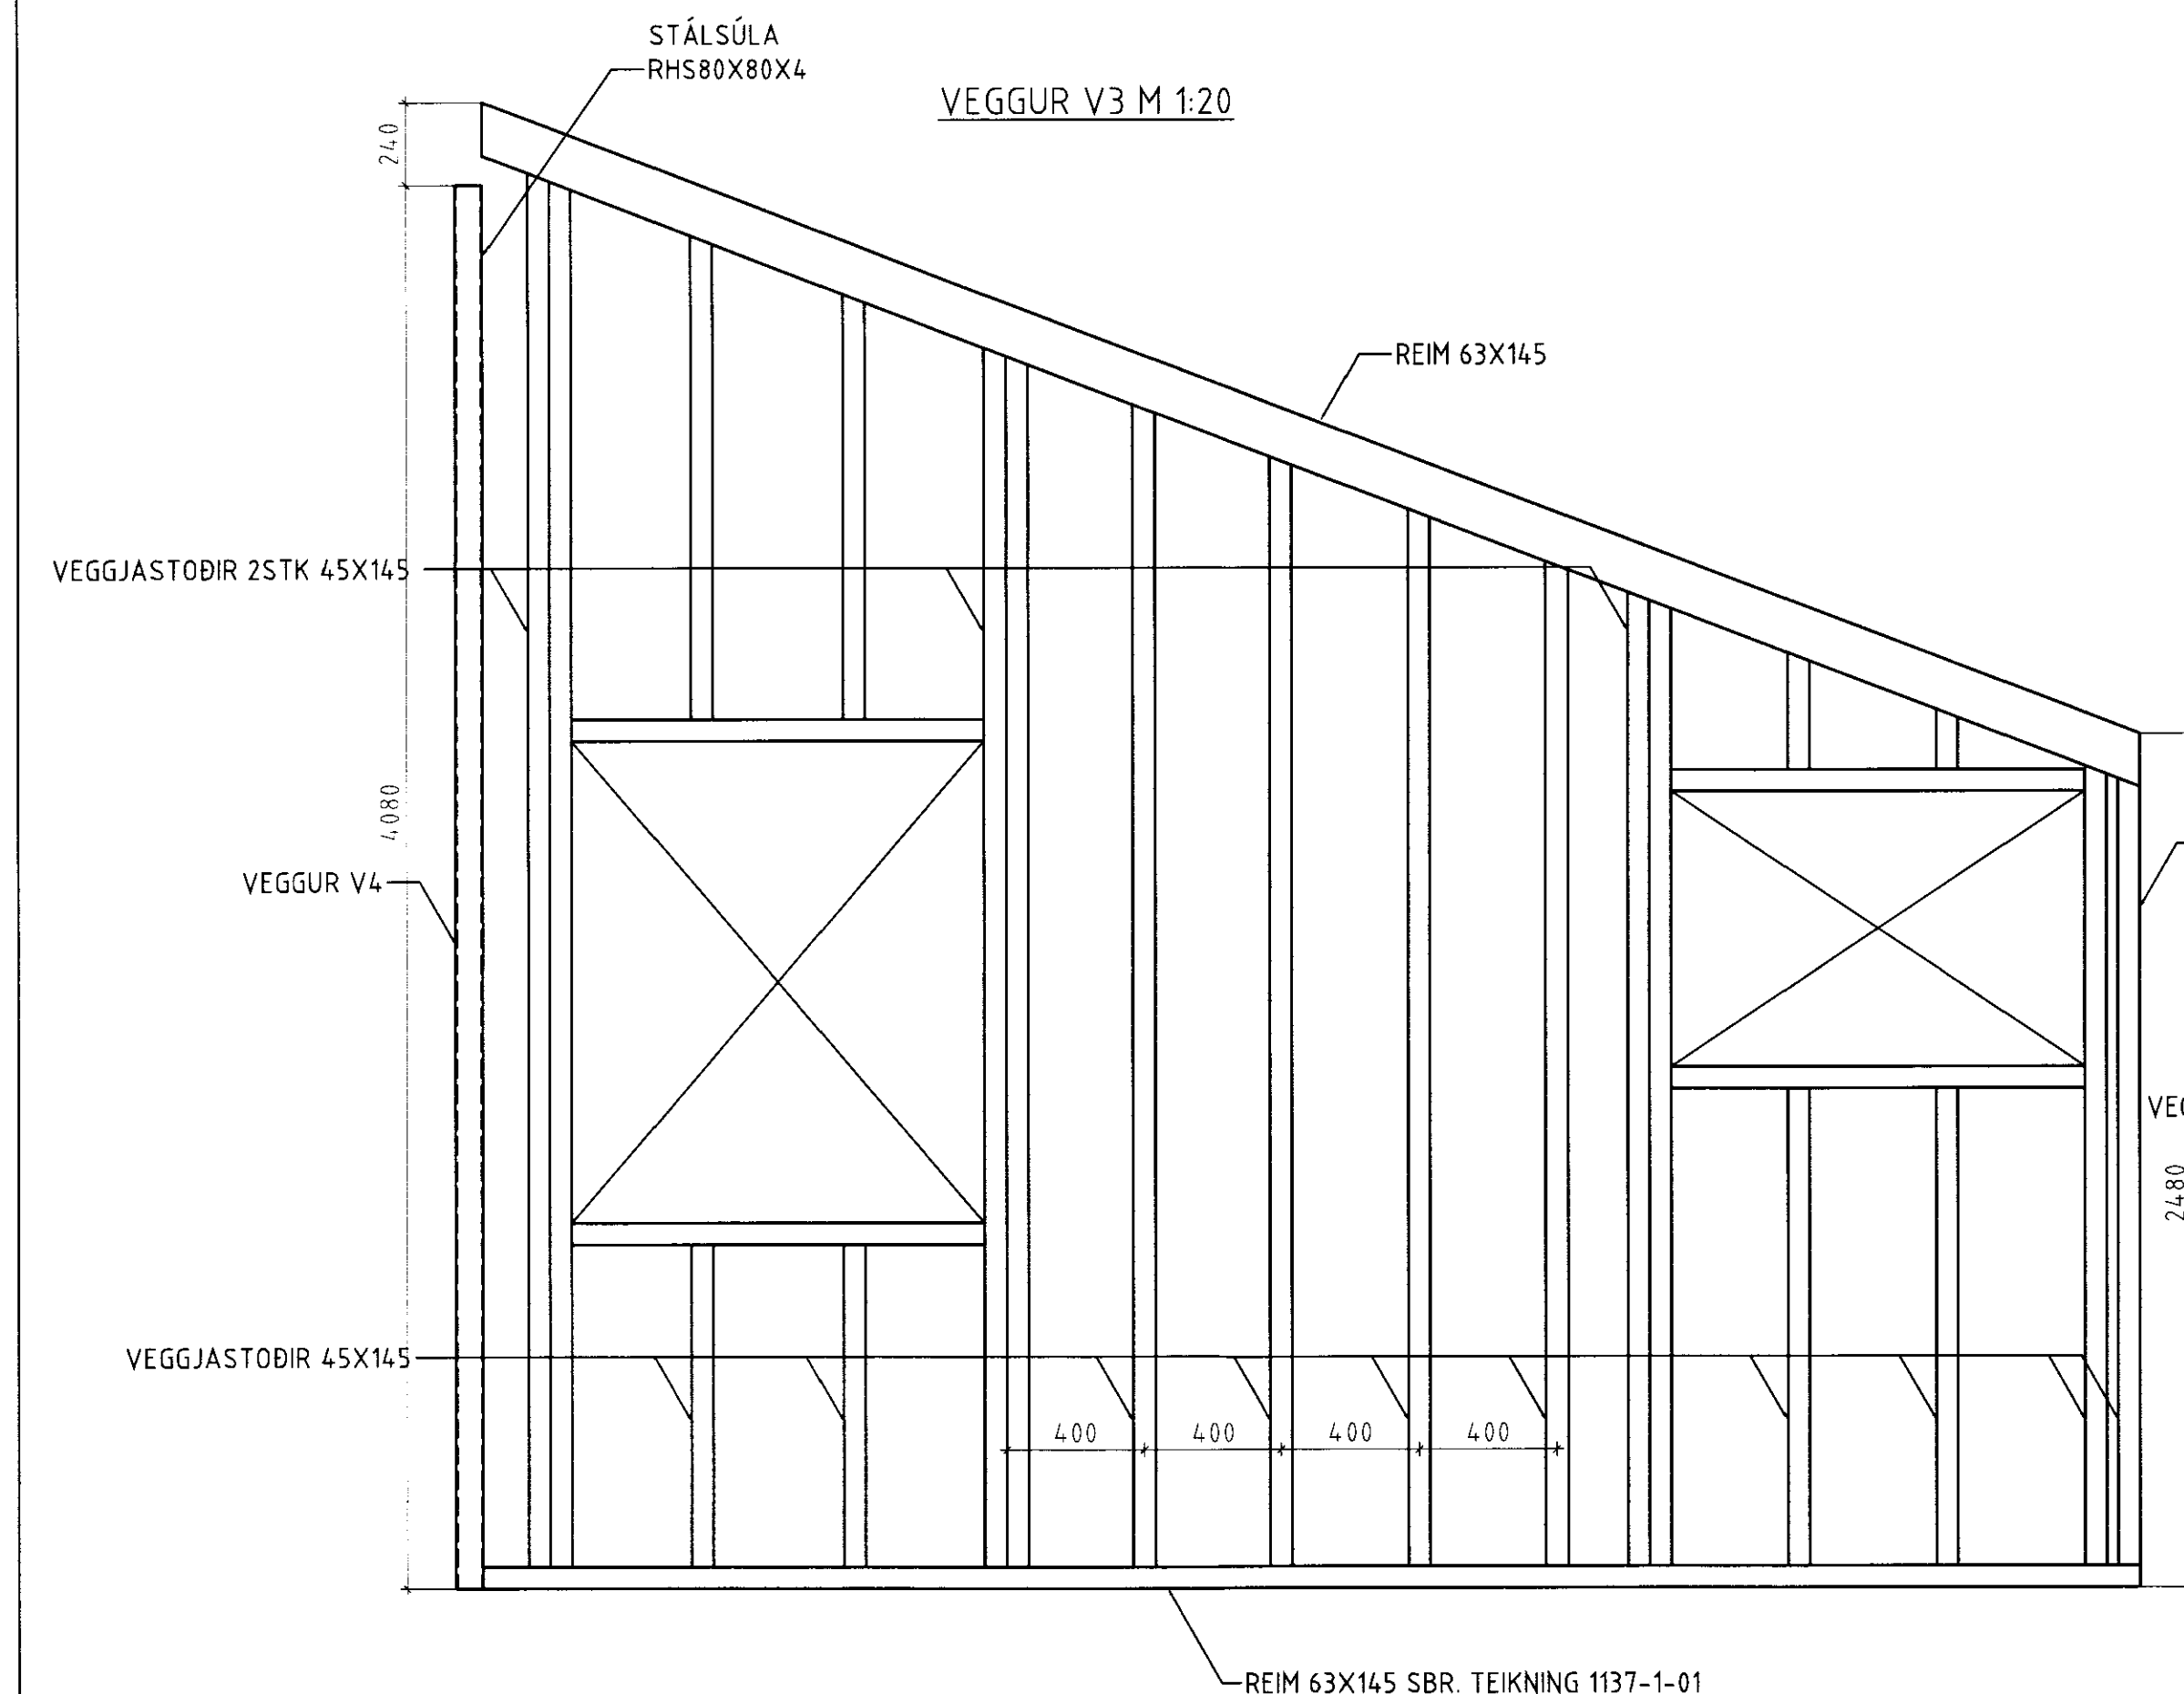

VEGGUR V1 M 1:20

REIM 63X145 SBR. TEIKNING 1137-1-01

VEGGUR V2 M 1:20

REIM 63X145 SBR. TEIKNING 1137-1-01

REIM 63X145 SBR. TEIKNING 1137-1-01

VEGGUR V3 M 1:20

REIM 63X145 SBR. TEIKNING 1137-1-01

VEGGUR V4 M 1:20

REIM 63X145 SBR. TEIKNING 1137-1-01

ÁRITUN AÐALHÖNNUÐAR KT

NR. DAGS. BREYTING SAMÞ.

GRÍMSNES LAND NR. 116
SUMARHÚS AÐ HESTI

HLIÐARMYNDIR VEGGJA
ÁSYNDIR

MKV 1:20 TEIKNI/ÖNN ALH/ALH DAGS ÚTG 10.06.08 TEIKN NÚMÉR 1137-1-06