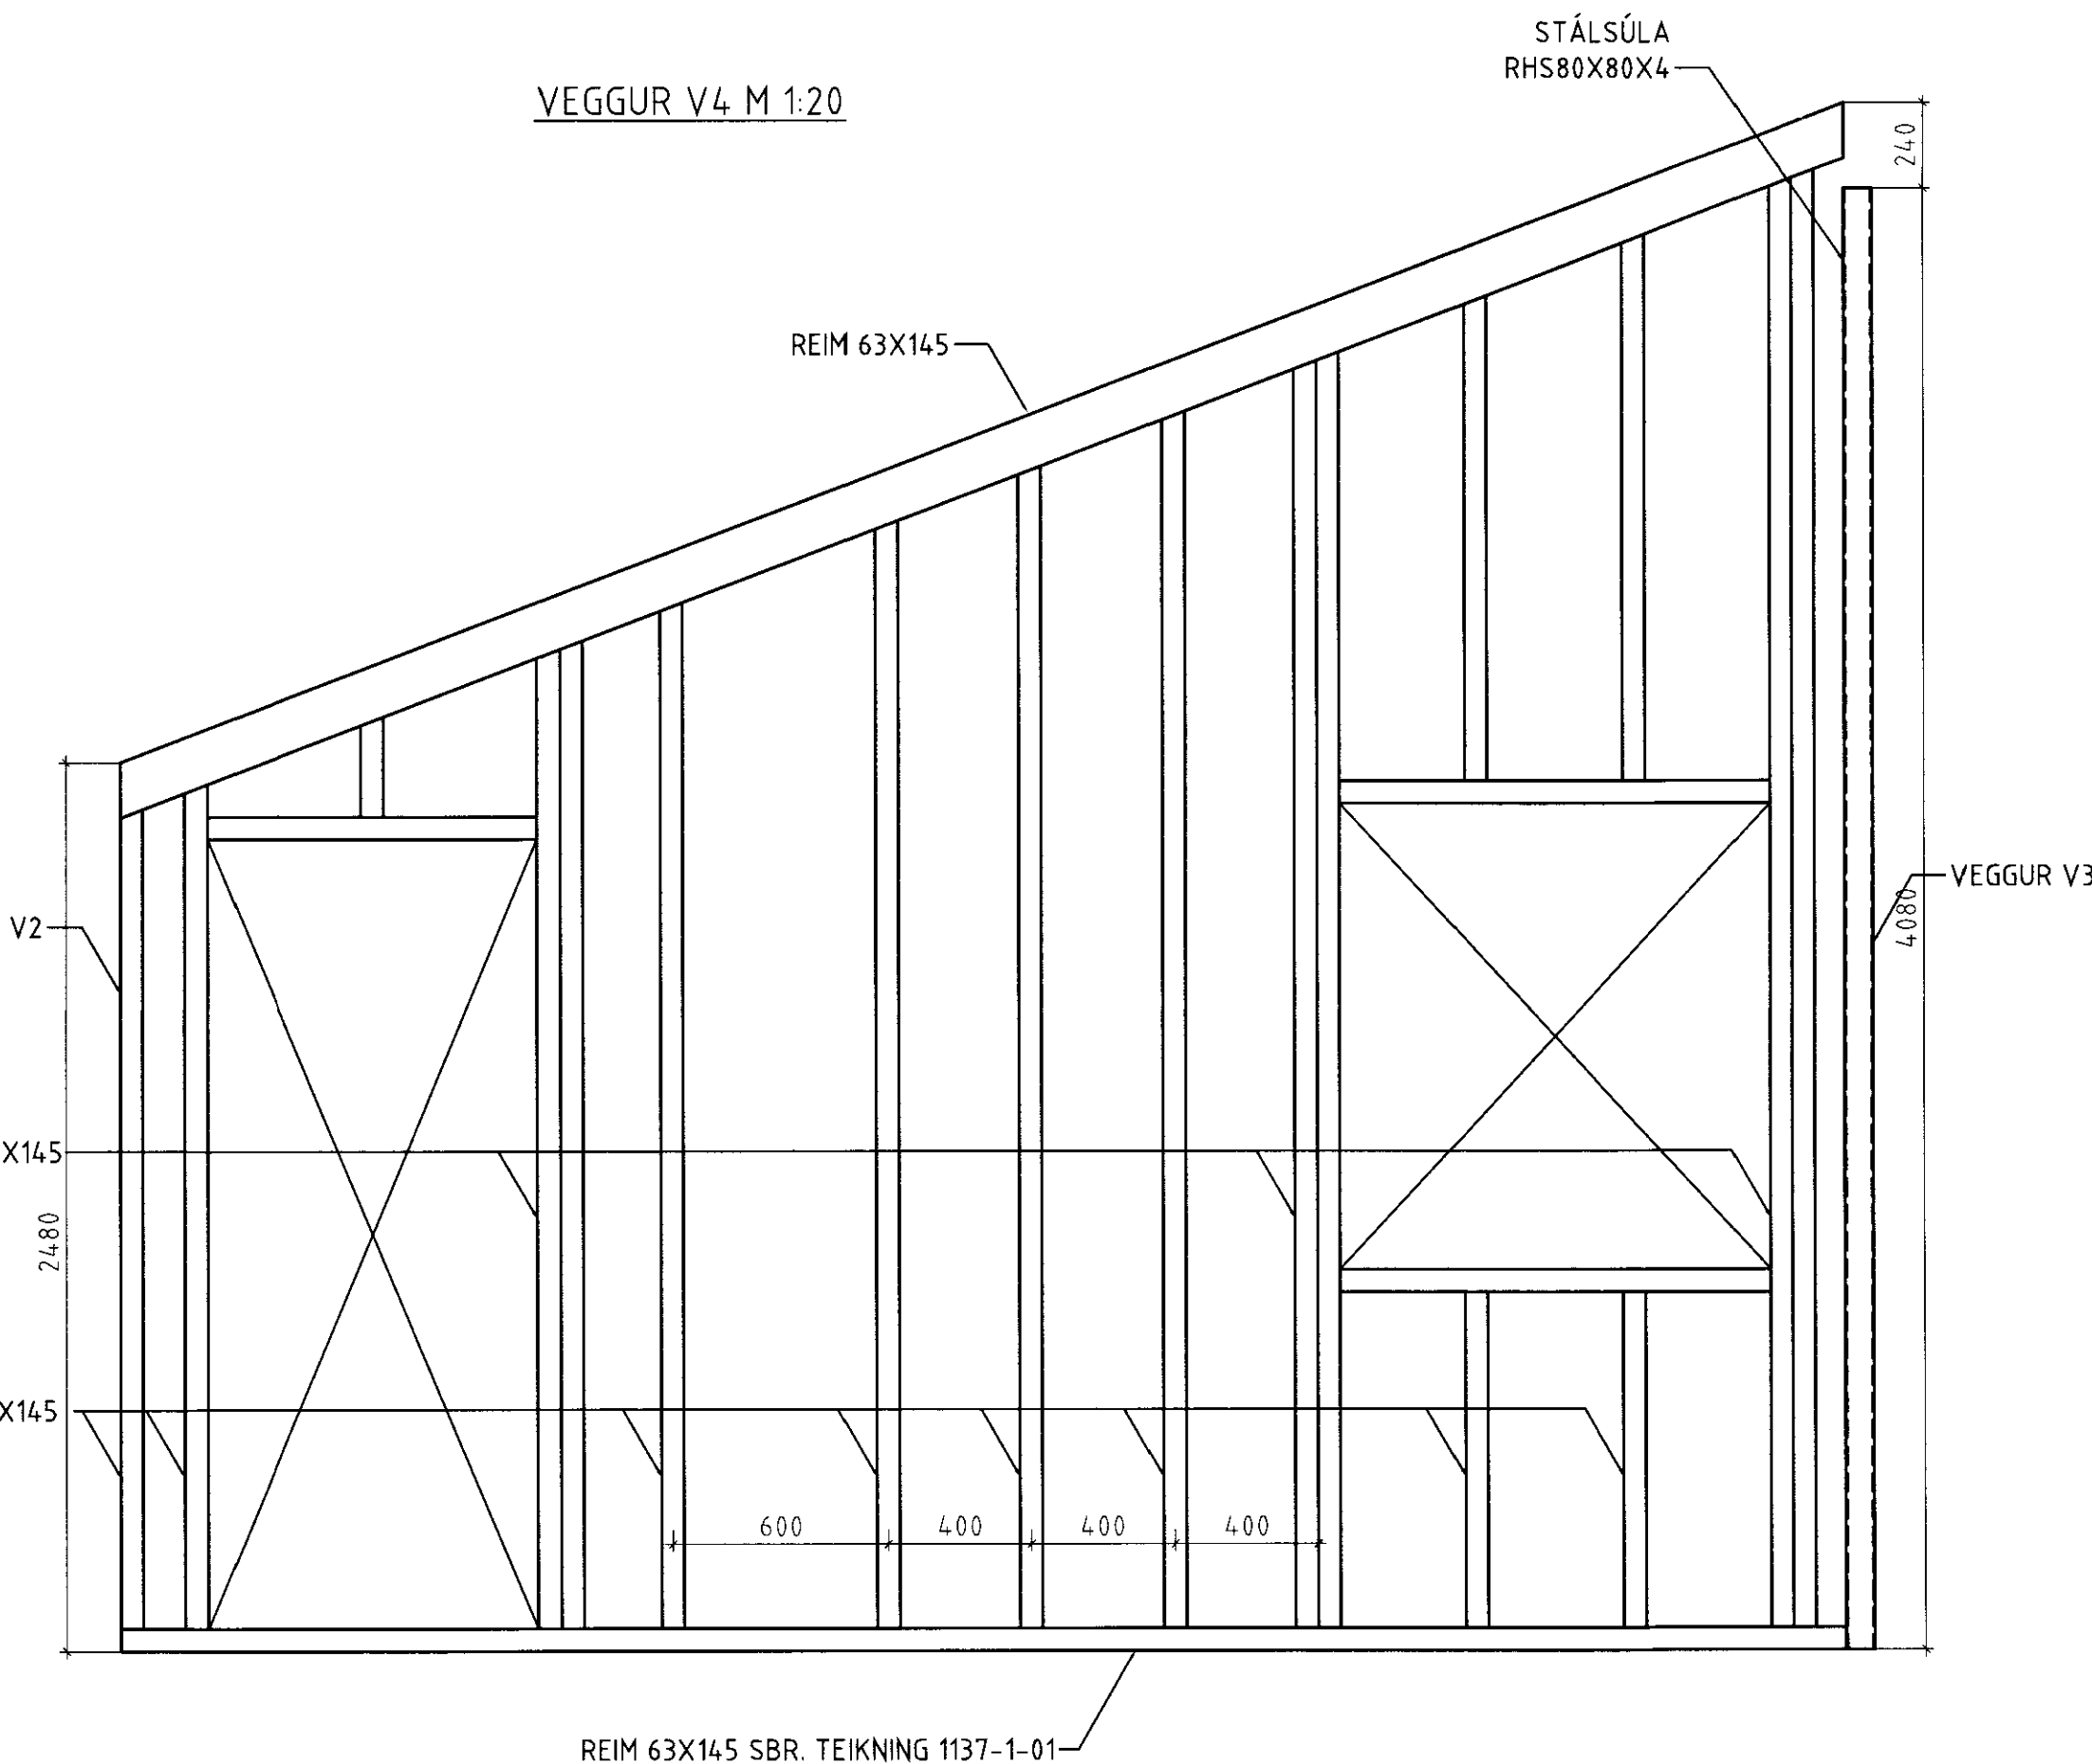

VEGGUR V1 M 1:20

REIM 63X145 SBR. TEIKNING 1137-1-01

VEGGUR V2 M 1:20

REIM 63X145 SBR. TEIKNING 1137-1-01

REIM 63X145 SBR. TEIKNING 1137-1-01

VEGGUR V3 M 1:20

REIM 63X145 SBR. TEIKNING 1137-1-01

VEGGUR V4 M 1:20

REIM 63X145 SBR. TEIKNING 1137-1-01

ÁRITUN AÐALHÖNNUÐAR KT

NR. DAGS. BREYTING SAMÞ.

GRÍMSNES LAND NR. 116
SUMARHÚS AÐ HESTI

HLIÐARMYNDIR VEGGJA
ÁSYNDIR

MKV 1:20 TEIKNI/ÖNN ALH/ALH DAGS ÚTG 10.06.08 TEIKN NÚMÉR 1137-1-06