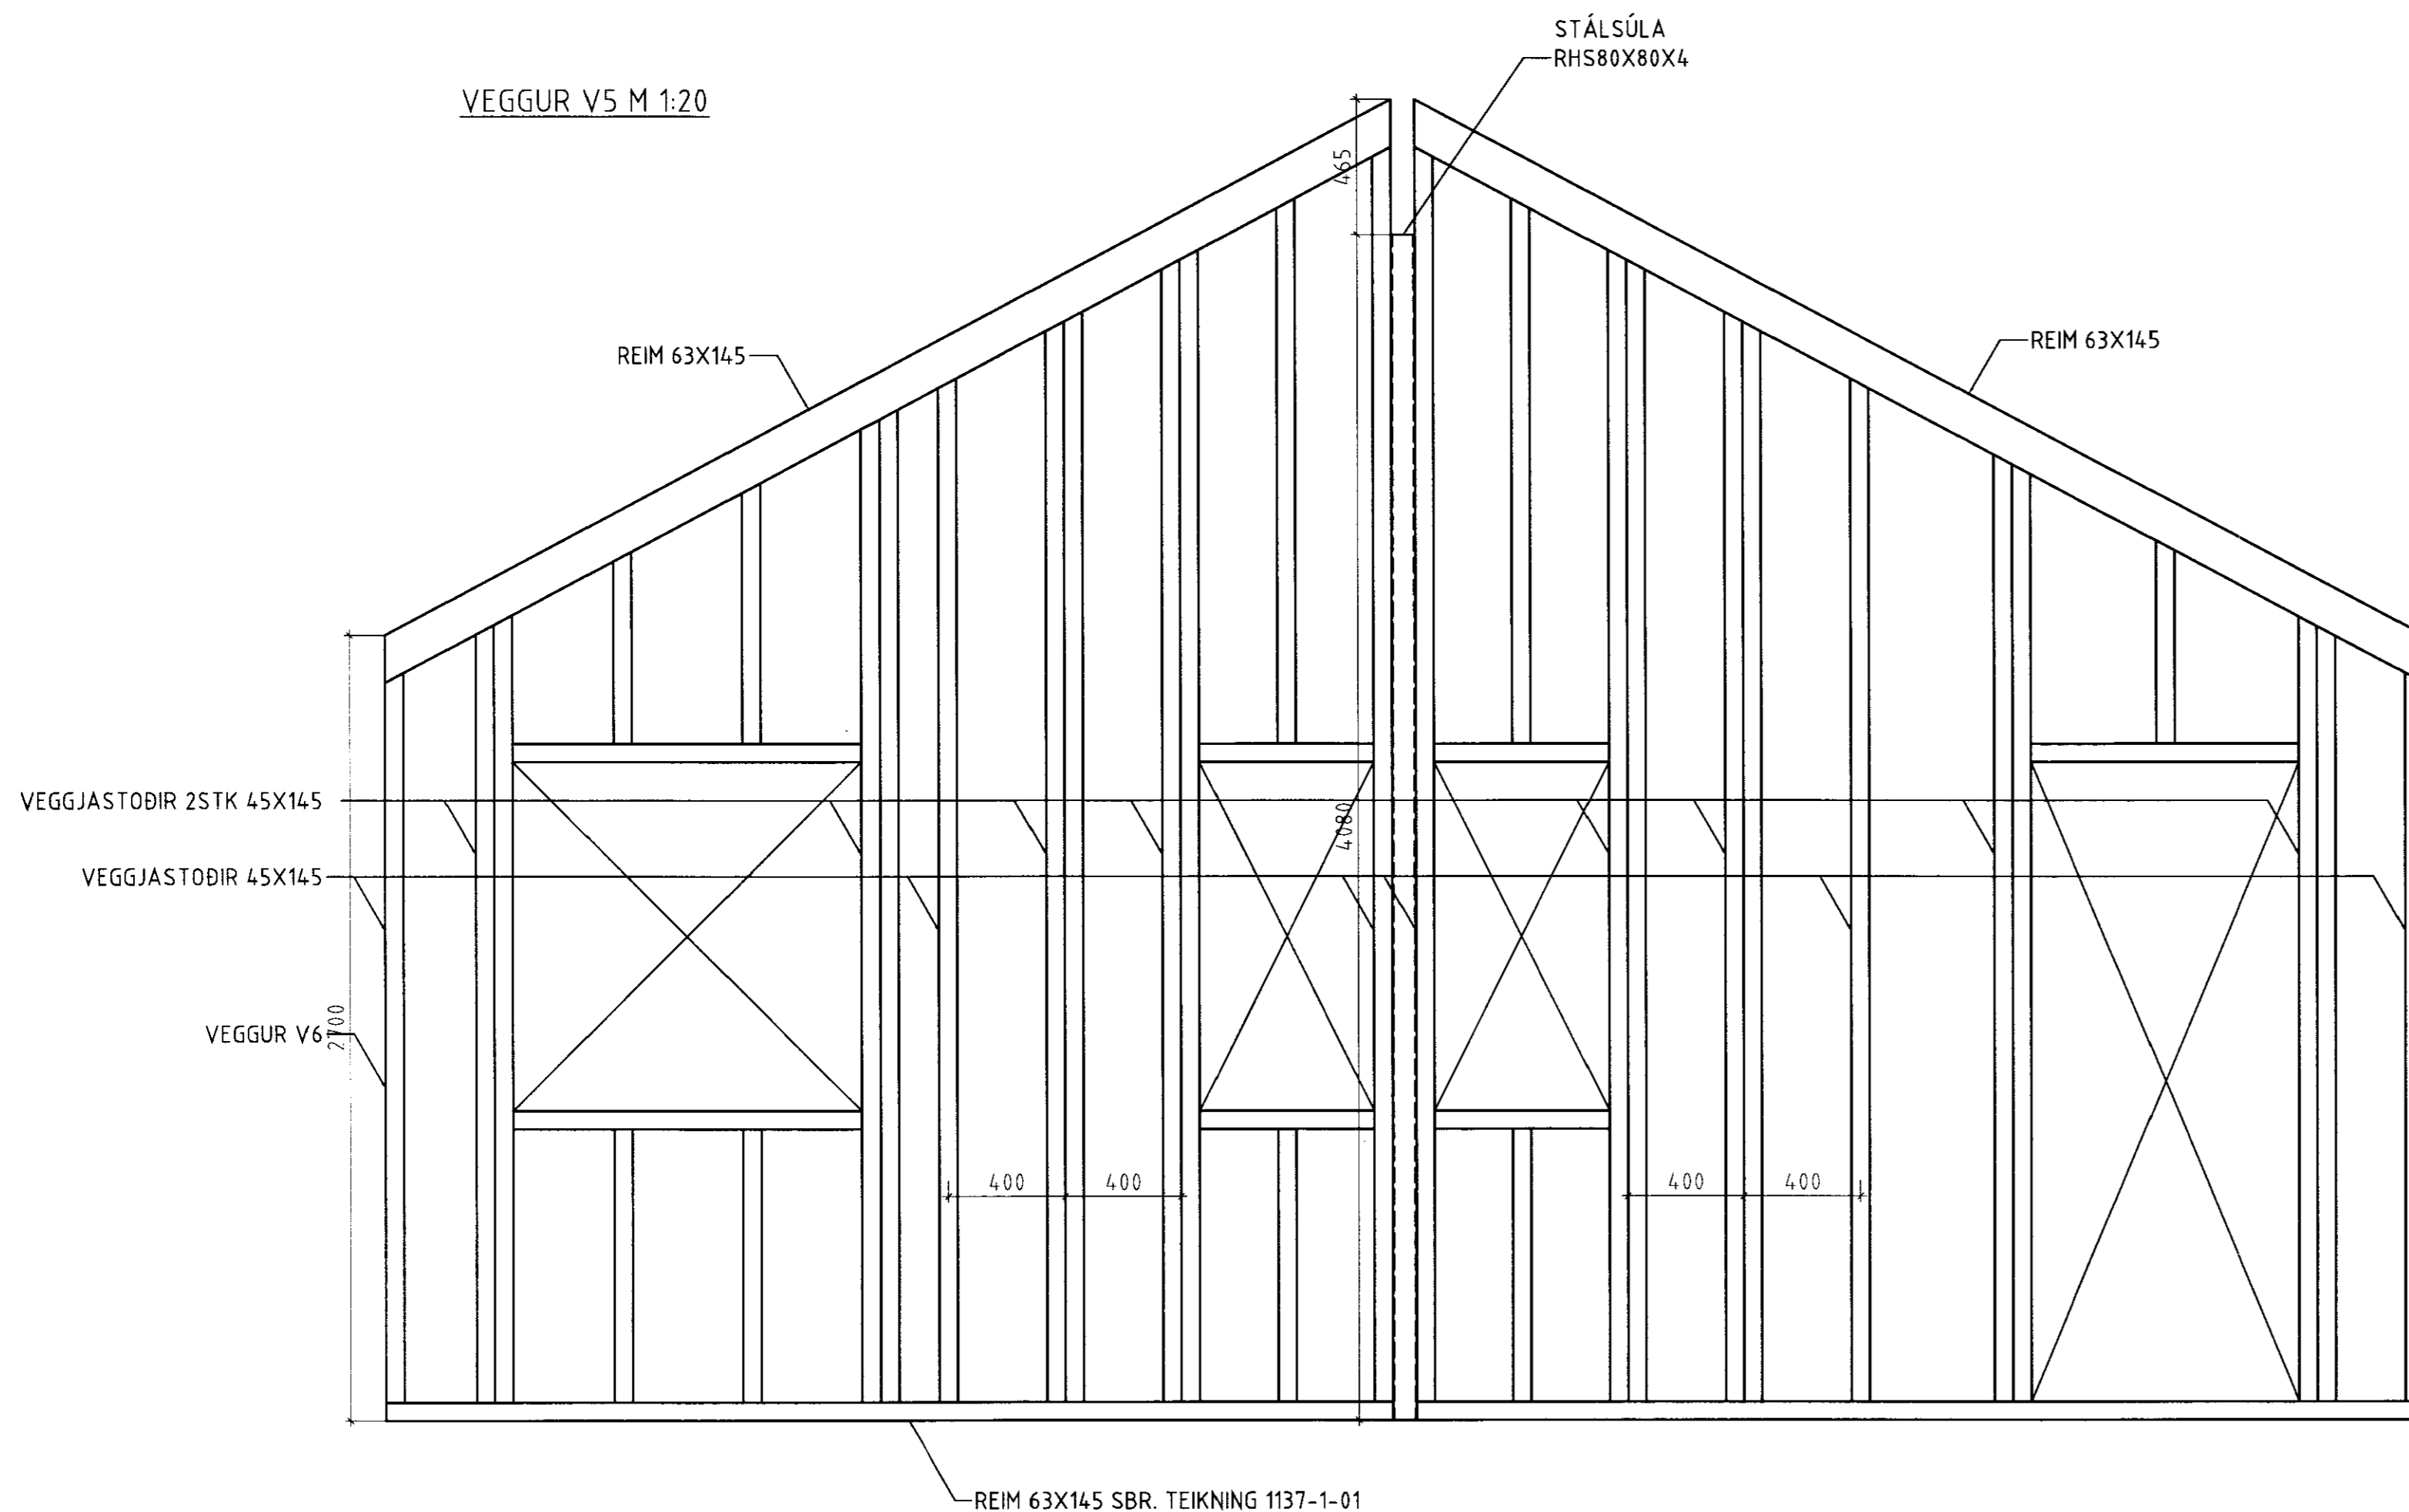

VEGGUR V5 M 1:20

VEGGUR V6 M 1:20

VEGGUR V7 M 1:20

VEGGUR V8 M 1:20

ÁRITUN ABALHÖNNUBAR KT

NR	DAGS	BREYTING	SAMP

GRÍMSNES LAND NR. 116  
SUMARHÚS AÐ HESTI  
HLÍÐARMYNDIR VEGGJA  
ÁSÝNDIR

MKV	TEKNI/HÖNN	DAGS ÚTG	TEKNI NÚMÉR
1:20	ALH/ALH	10.06.08	1137-1-07