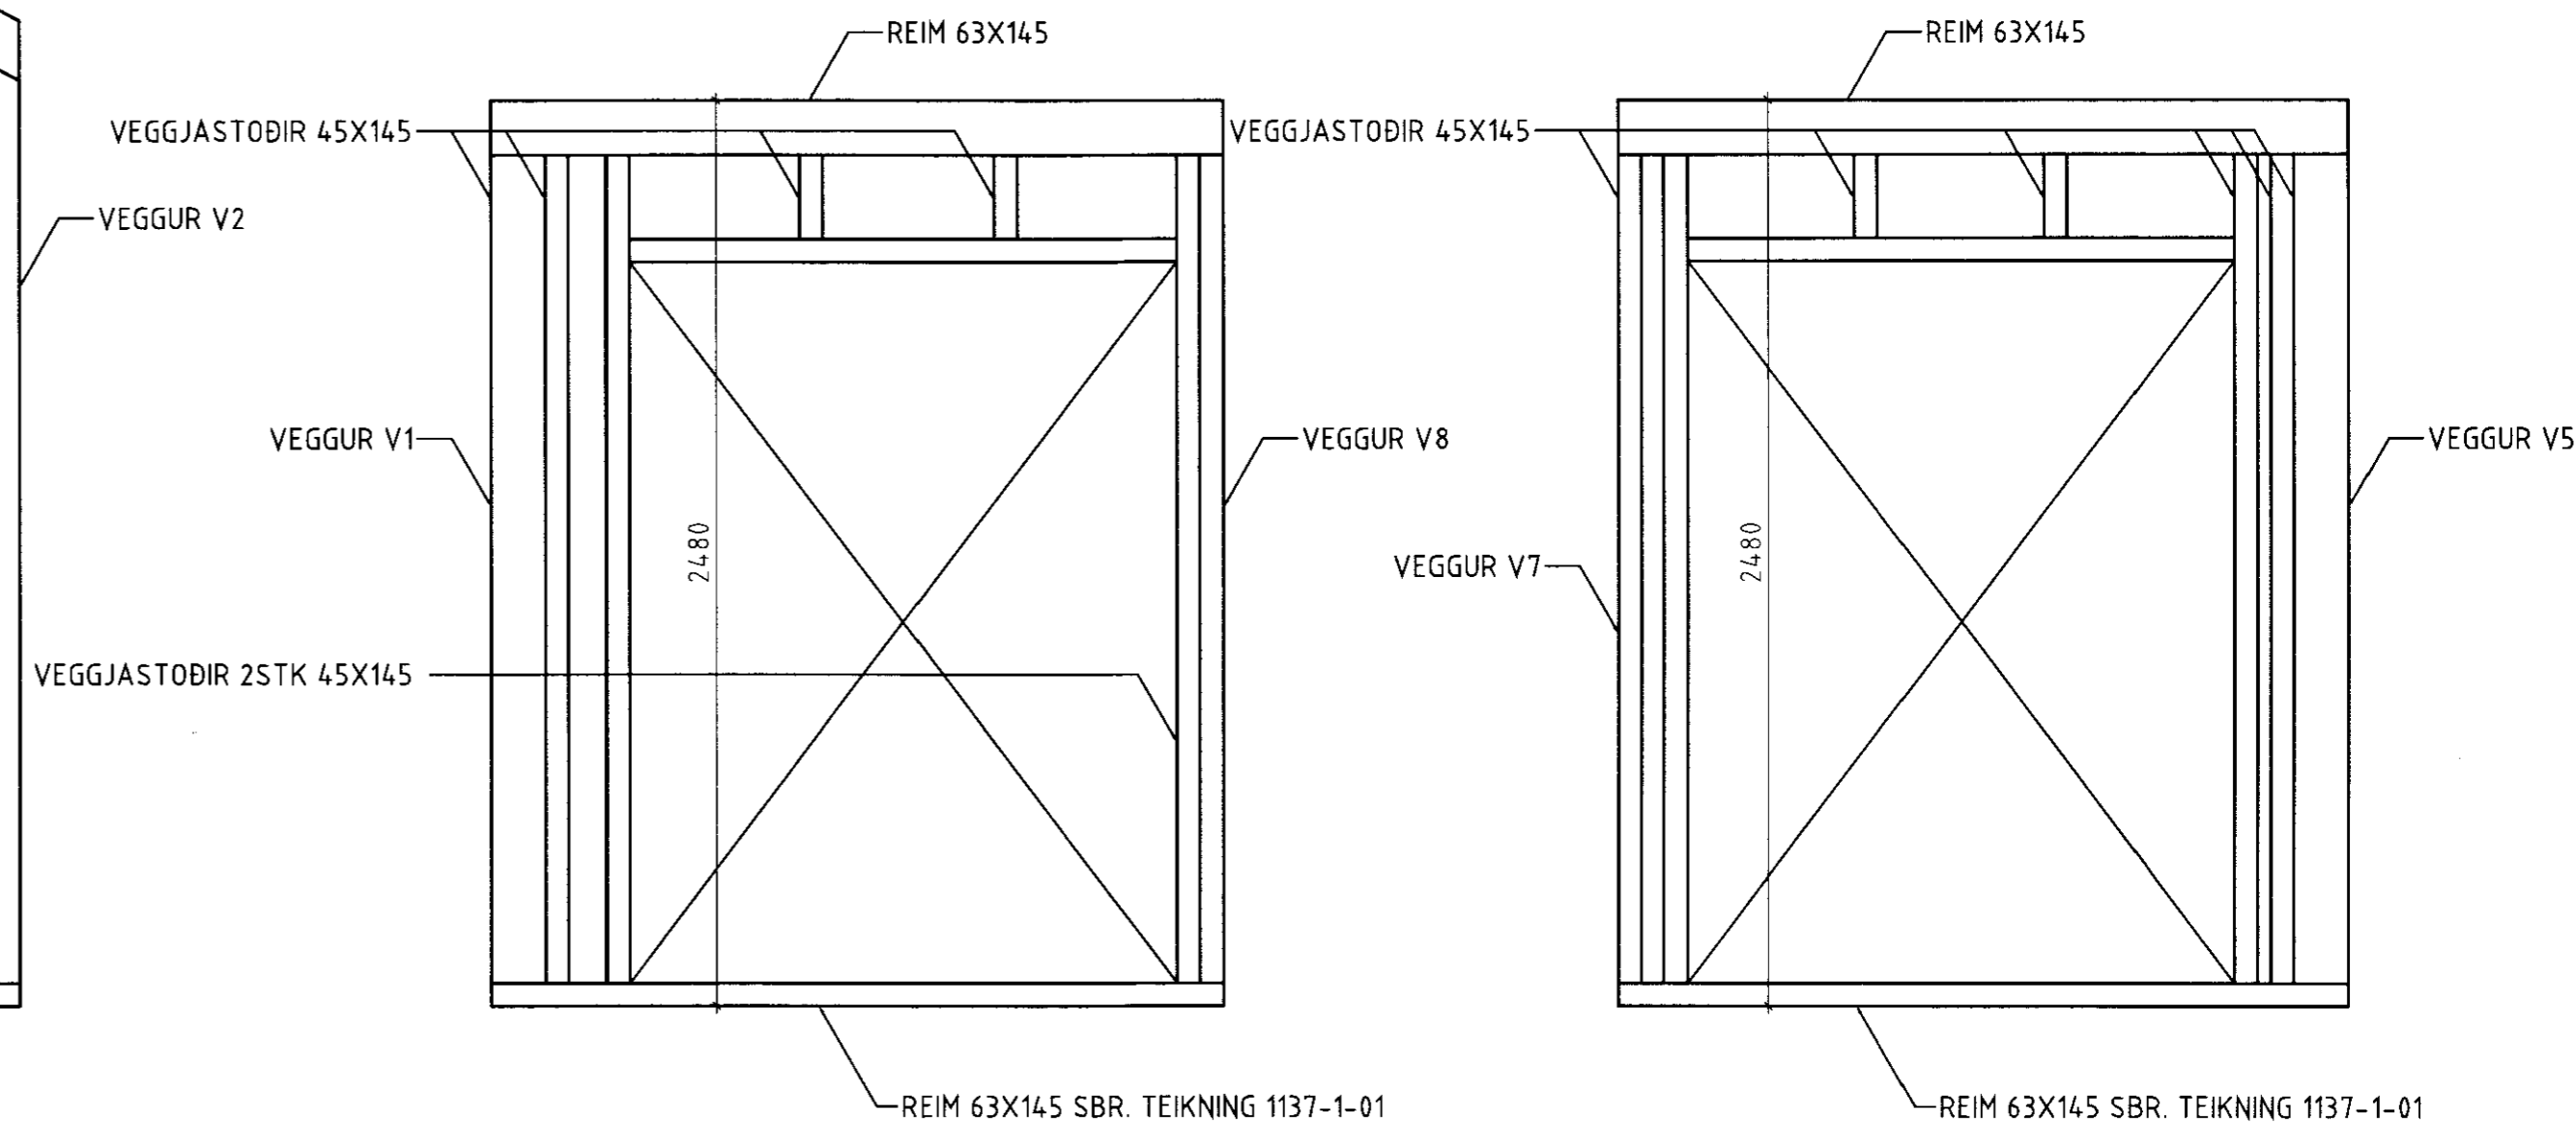

VEGGUR V5 M 1:20

VEGGUR V6 M 1:20

VEGGUR V7 M 1:20

VEGGUR V8 M 1:20

ÁRITUN ABALHÖNNUBAR KT

NR	DAGS	BREYTING	SAMP

GRÍMSNES LAND NR. 116  
SUMARHÚS AÐ HESTI  
HLÍÐARMYNDIR VEGGJA  
ÁSÝNDIR

MKV	TEKNI/HÖNN	DAGS ÚTG	TEKNI NÚMÉR
1:20	ALH/ALH	10.06.08	1137-1-07