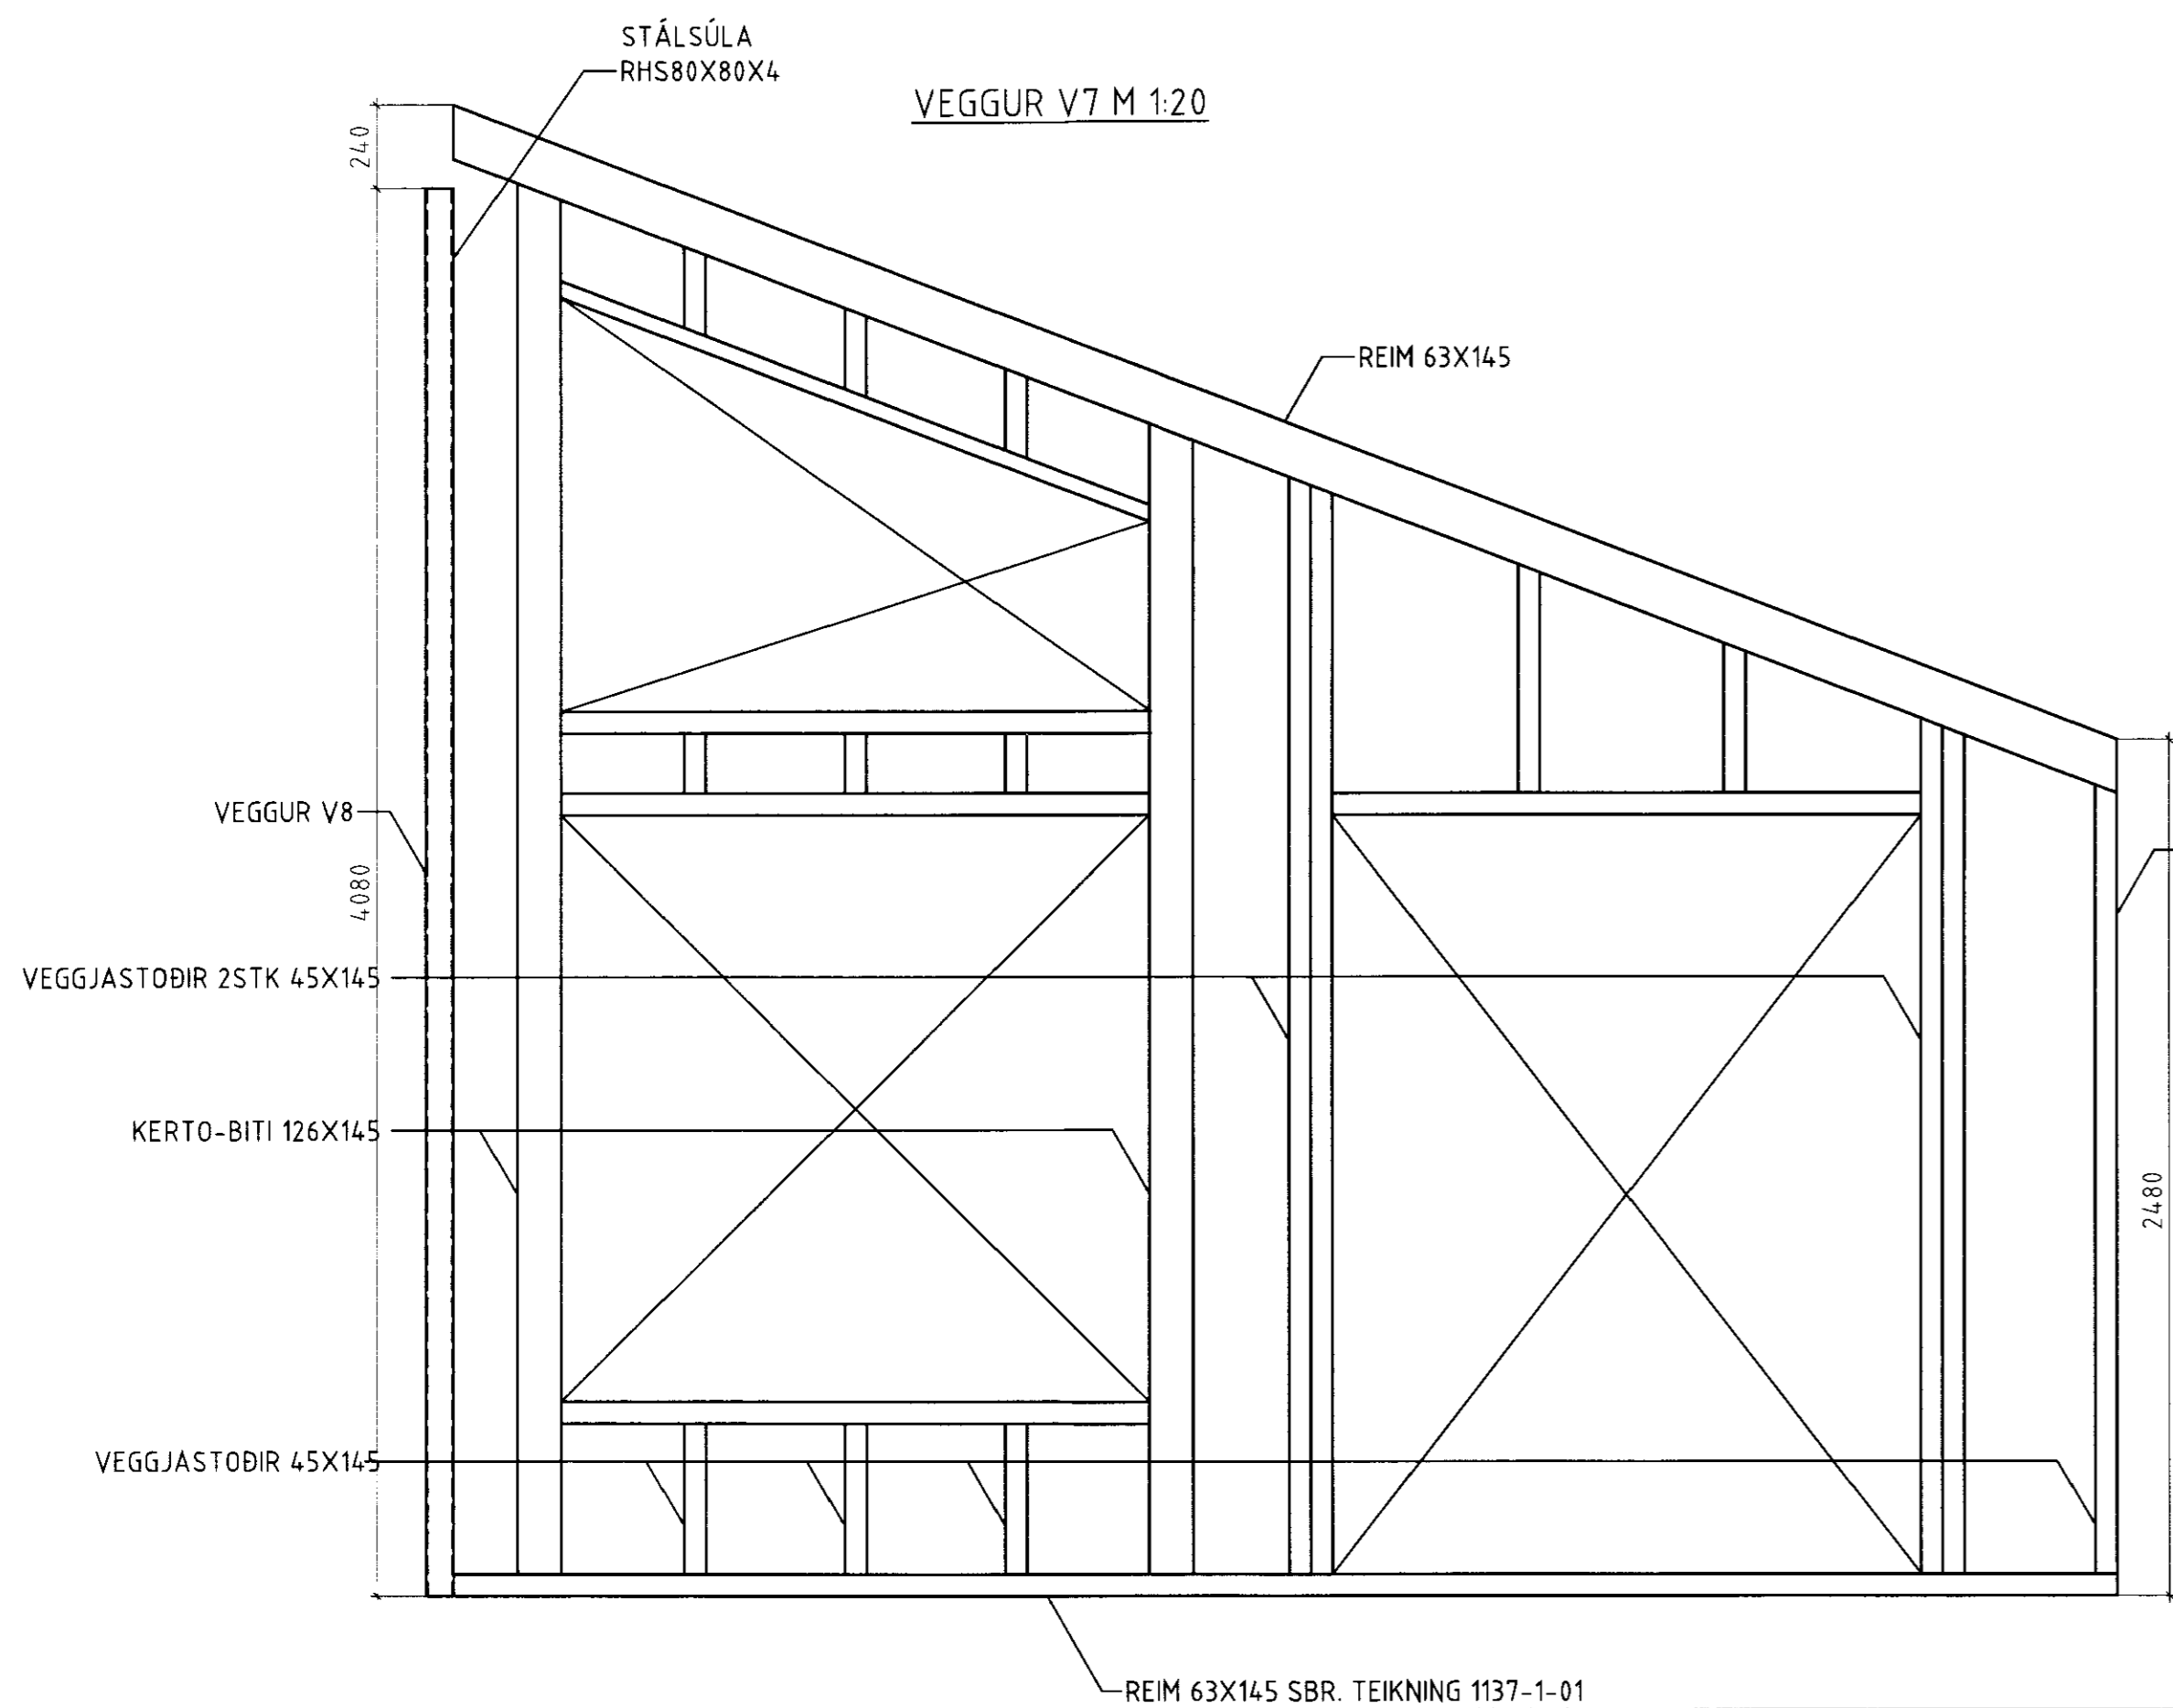

VEGGUR V5 M 1:20

VEGGUR V6 M 1:20

VEGGUR V7 M 1:20

VEGGUR V8 M 1:20

ÁRITUN ABALHÖNNUBAR KT

NR	DAGS	BREYTING	SAMP

GRÍMSNES LAND NR. 116  
SUMARHÚS AÐ HESTI  
HLÍÐARMYNDIR VEGGJA  
ÁSÝNDIR

MKV	TEKNI/HÖNN	DAGS ÚTG	TEKNI NÚMÉR
1:20	ALH/ALH	10.06.08	1137-1-07