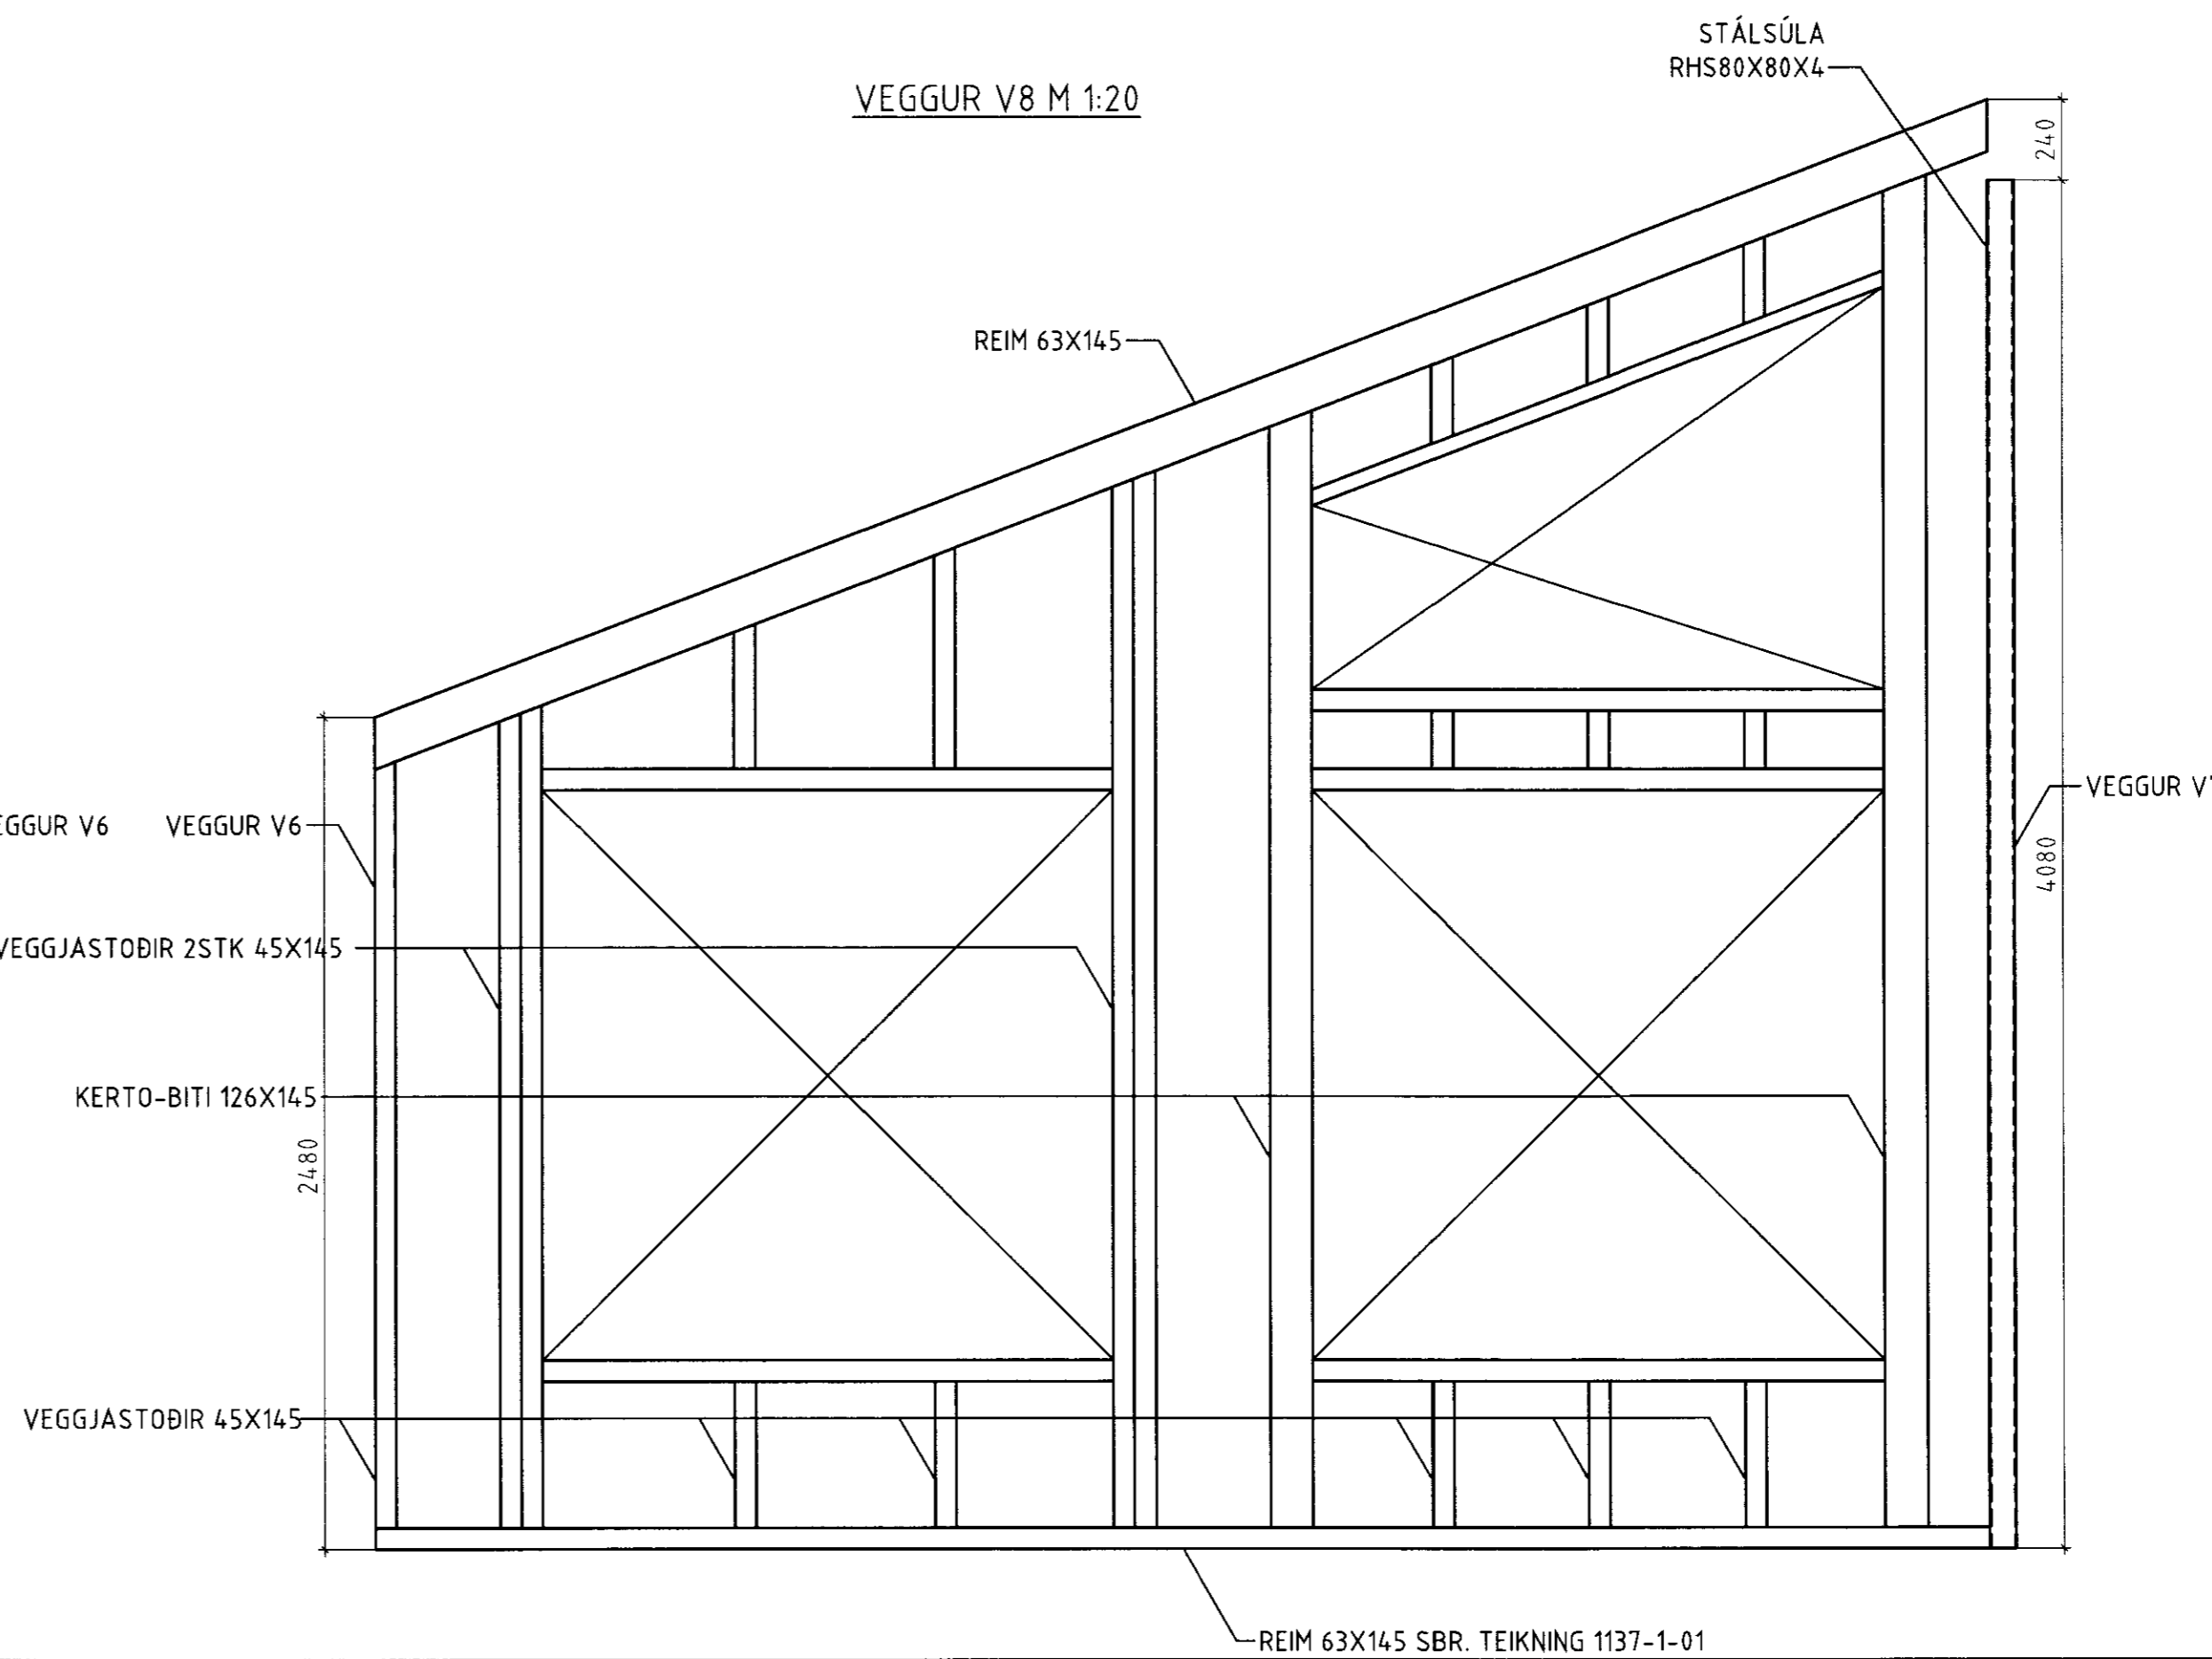

VEGGUR V5 M 1:20

VEGGUR V6 M 1:20

VEGGUR V7 M 1:20

VEGGUR V8 M 1:20

ÁRITUN ABALHÖNNUBAR KT

NR	DAGS	BREYTING	SAMP

GRÍMSNES LAND NR. 116  
SUMARHÚS AÐ HESTI  
HLÍÐARMYNDIR VEGGJA  
ÁSÝNDIR

MKV	TEKNI/HÖNN	DAGS ÚTG	TEKNI NÚMÉR
1:20	ALH/ALH	10.06.08	1137-1-07