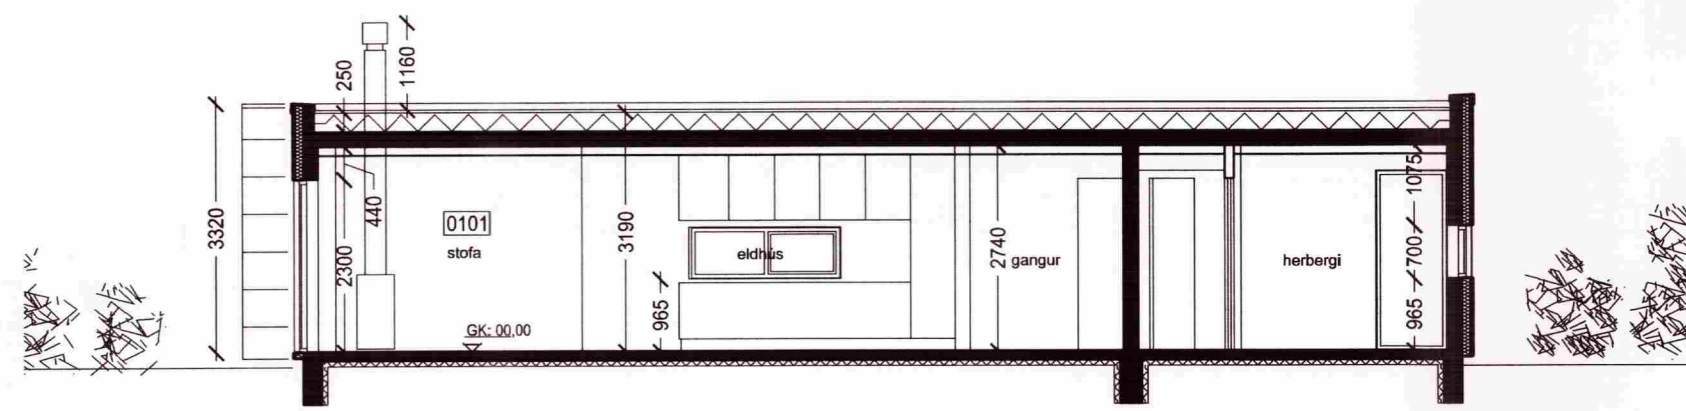

SNEIÐING A - A