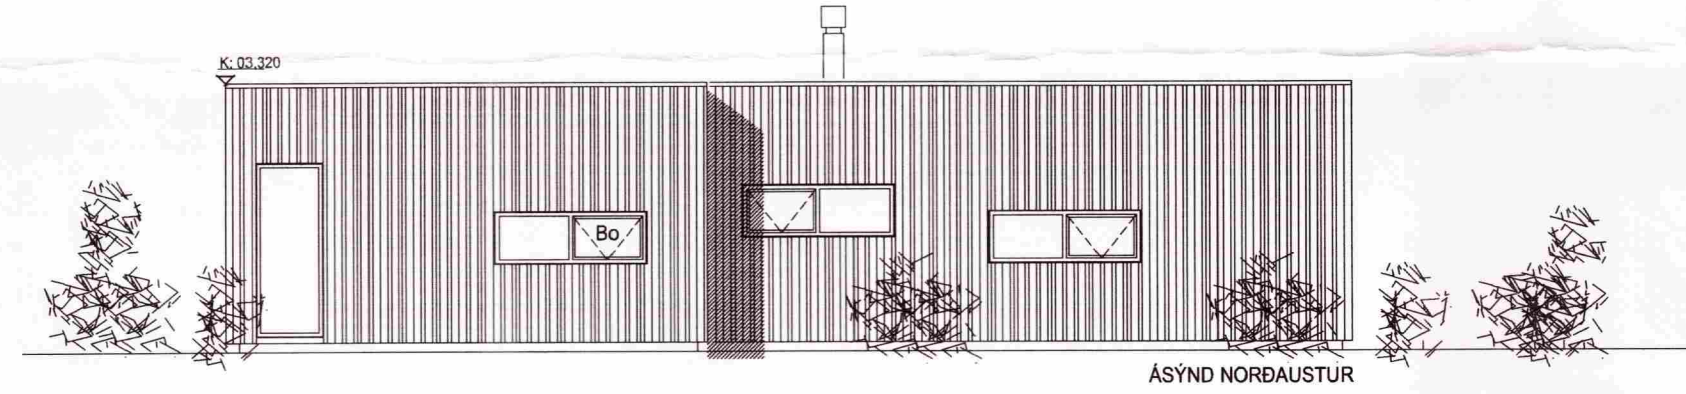

ÁSÝND SUBAUSTUR

ÁSÝND NORÐAUSTUR