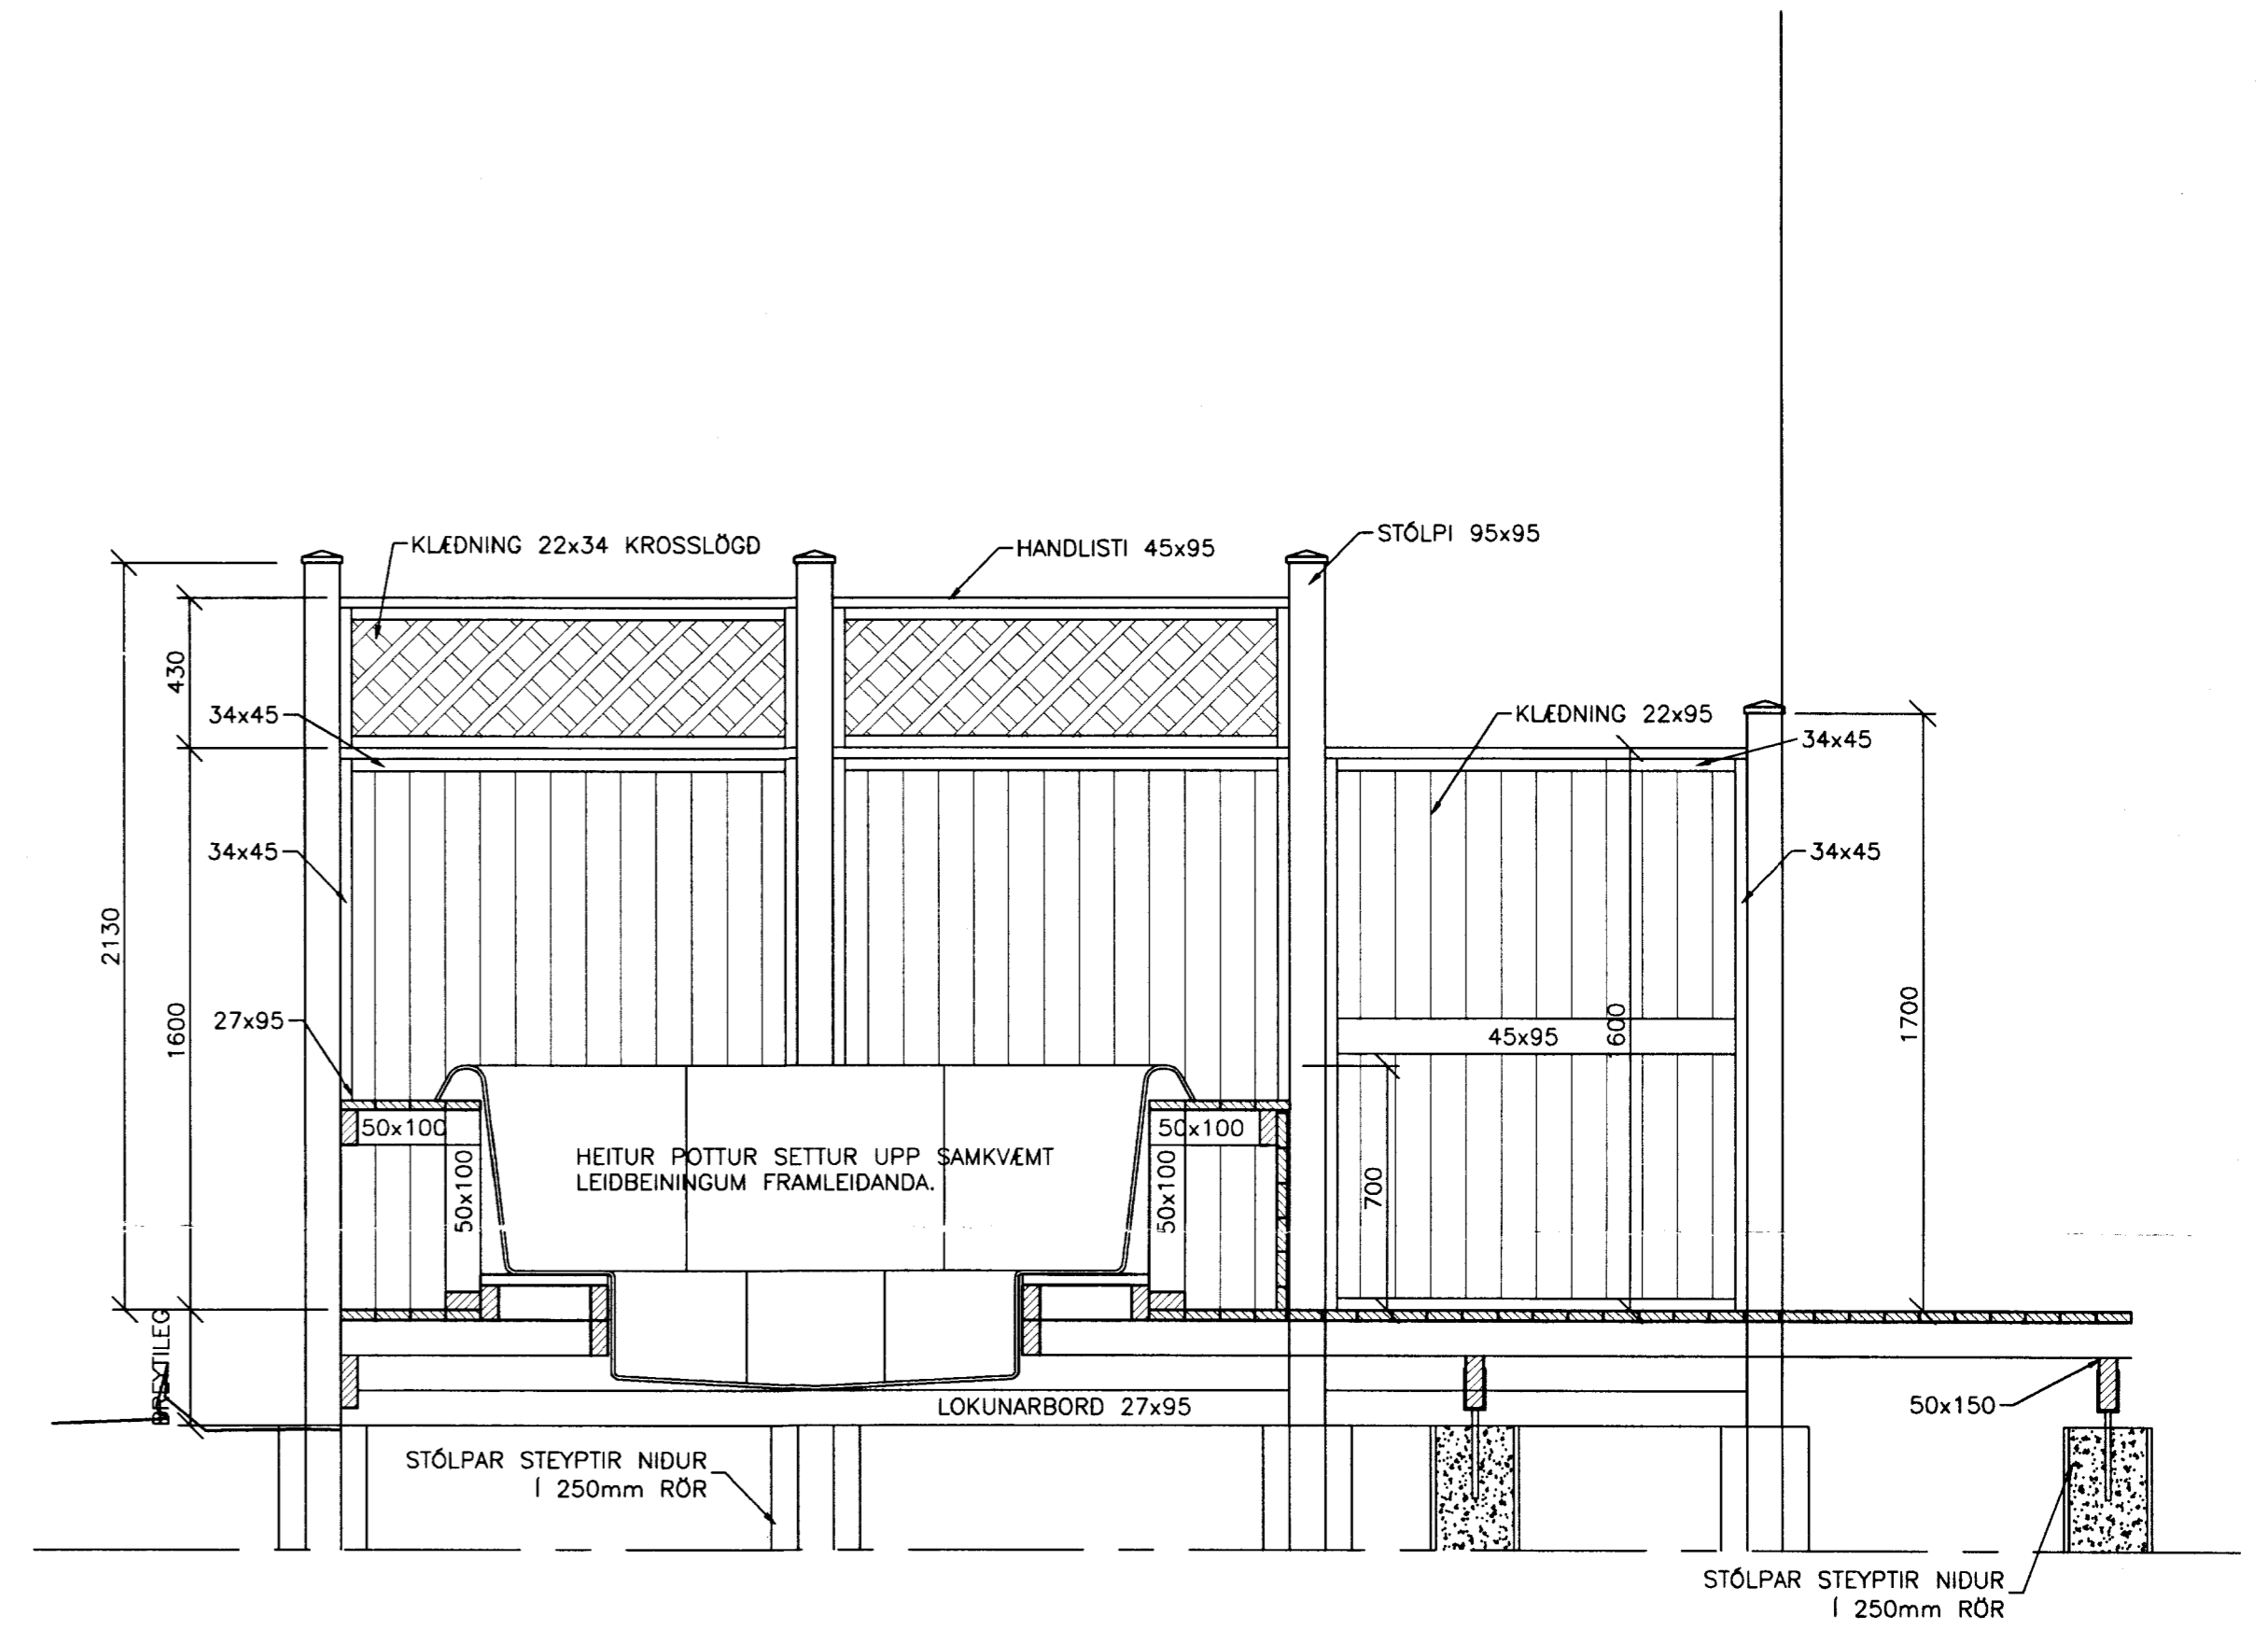

Samp. 30.01.2001

Ólafur Lárusson

GRUNNMYND UNDIRSTAÐNA 1:20

SNID Í POTT 1:20

AUSTURVÖR 8		HRAUNB. GRÍMSNESI		VERK NR.	328
ORLOFSHÚS VÉLSTJÓRAFÉLAGS ÍSLANDS		NÝR SÓLPALLUR OG POTTUR, GRUNNM. OG SNID		BL. NR.	2
KVARÐI 1:20		TEIKN. NR. 3702			
Handað	Ó.Þ.E.	Tekin	Ó.Þ.E.	Vitst.	Sindri/rit
Sagð		12.10.2000		Sími: 554 2200 - Fax: 564 2277	
Sagð		150152-4619			