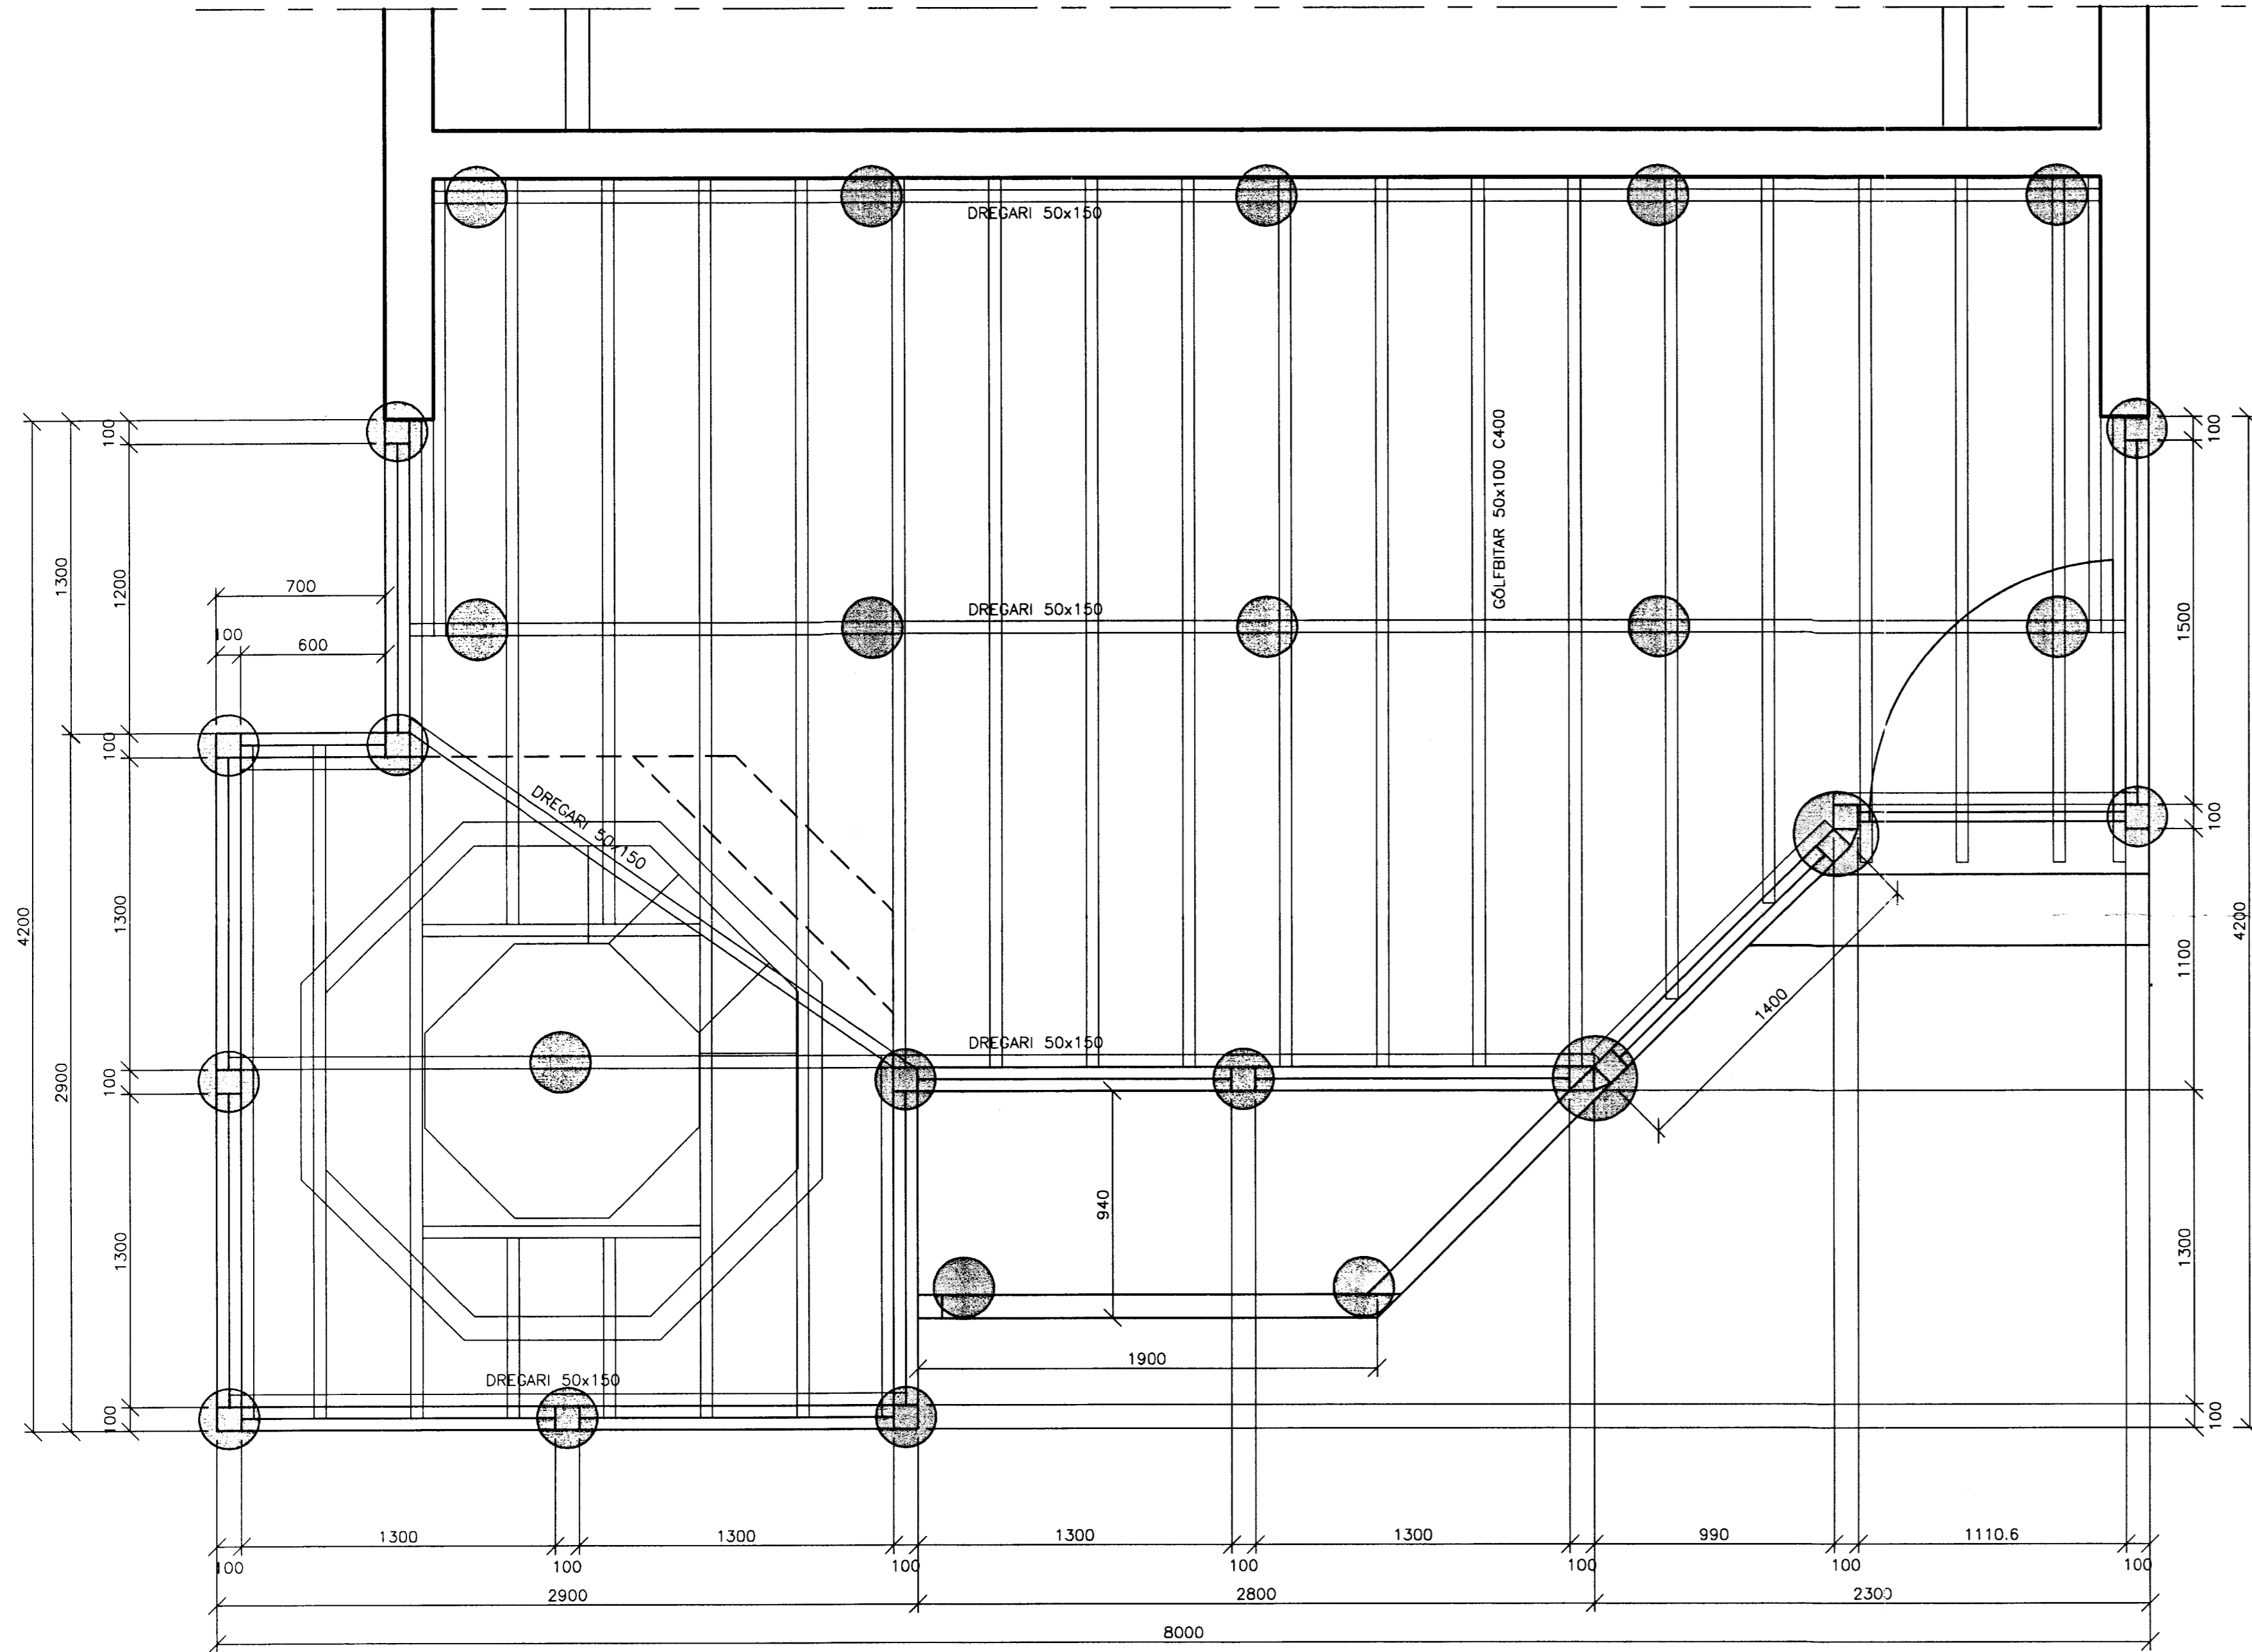

Samp. 30.01.2001

Ólafur Lárusson

GRUNNMYND UNDIRSTAÐNA 1:20

SNID Í POTT 1:20

AUSTURVÖR 8		HRAUNB. GRÍMSNESI		VERK NR.	328
ORLOFSHÚS VÉLSTJÓRAFÉLAGS ÍSLANDS		NÝR SÓLPALLUR OG POTTUR, GRUNNM. OG SNID		BL. NR.	2
KVARÐI 1:20		TEIKN. NR. 3702			
Handað	Ó.Þ.E.	Tekin	Ó.Þ.E.	Vitst.	Sindri/rit
Sagð		12.10.2000		Sími: 554 2200 - Fax: 564 2277	
Sagð		150152-4619			