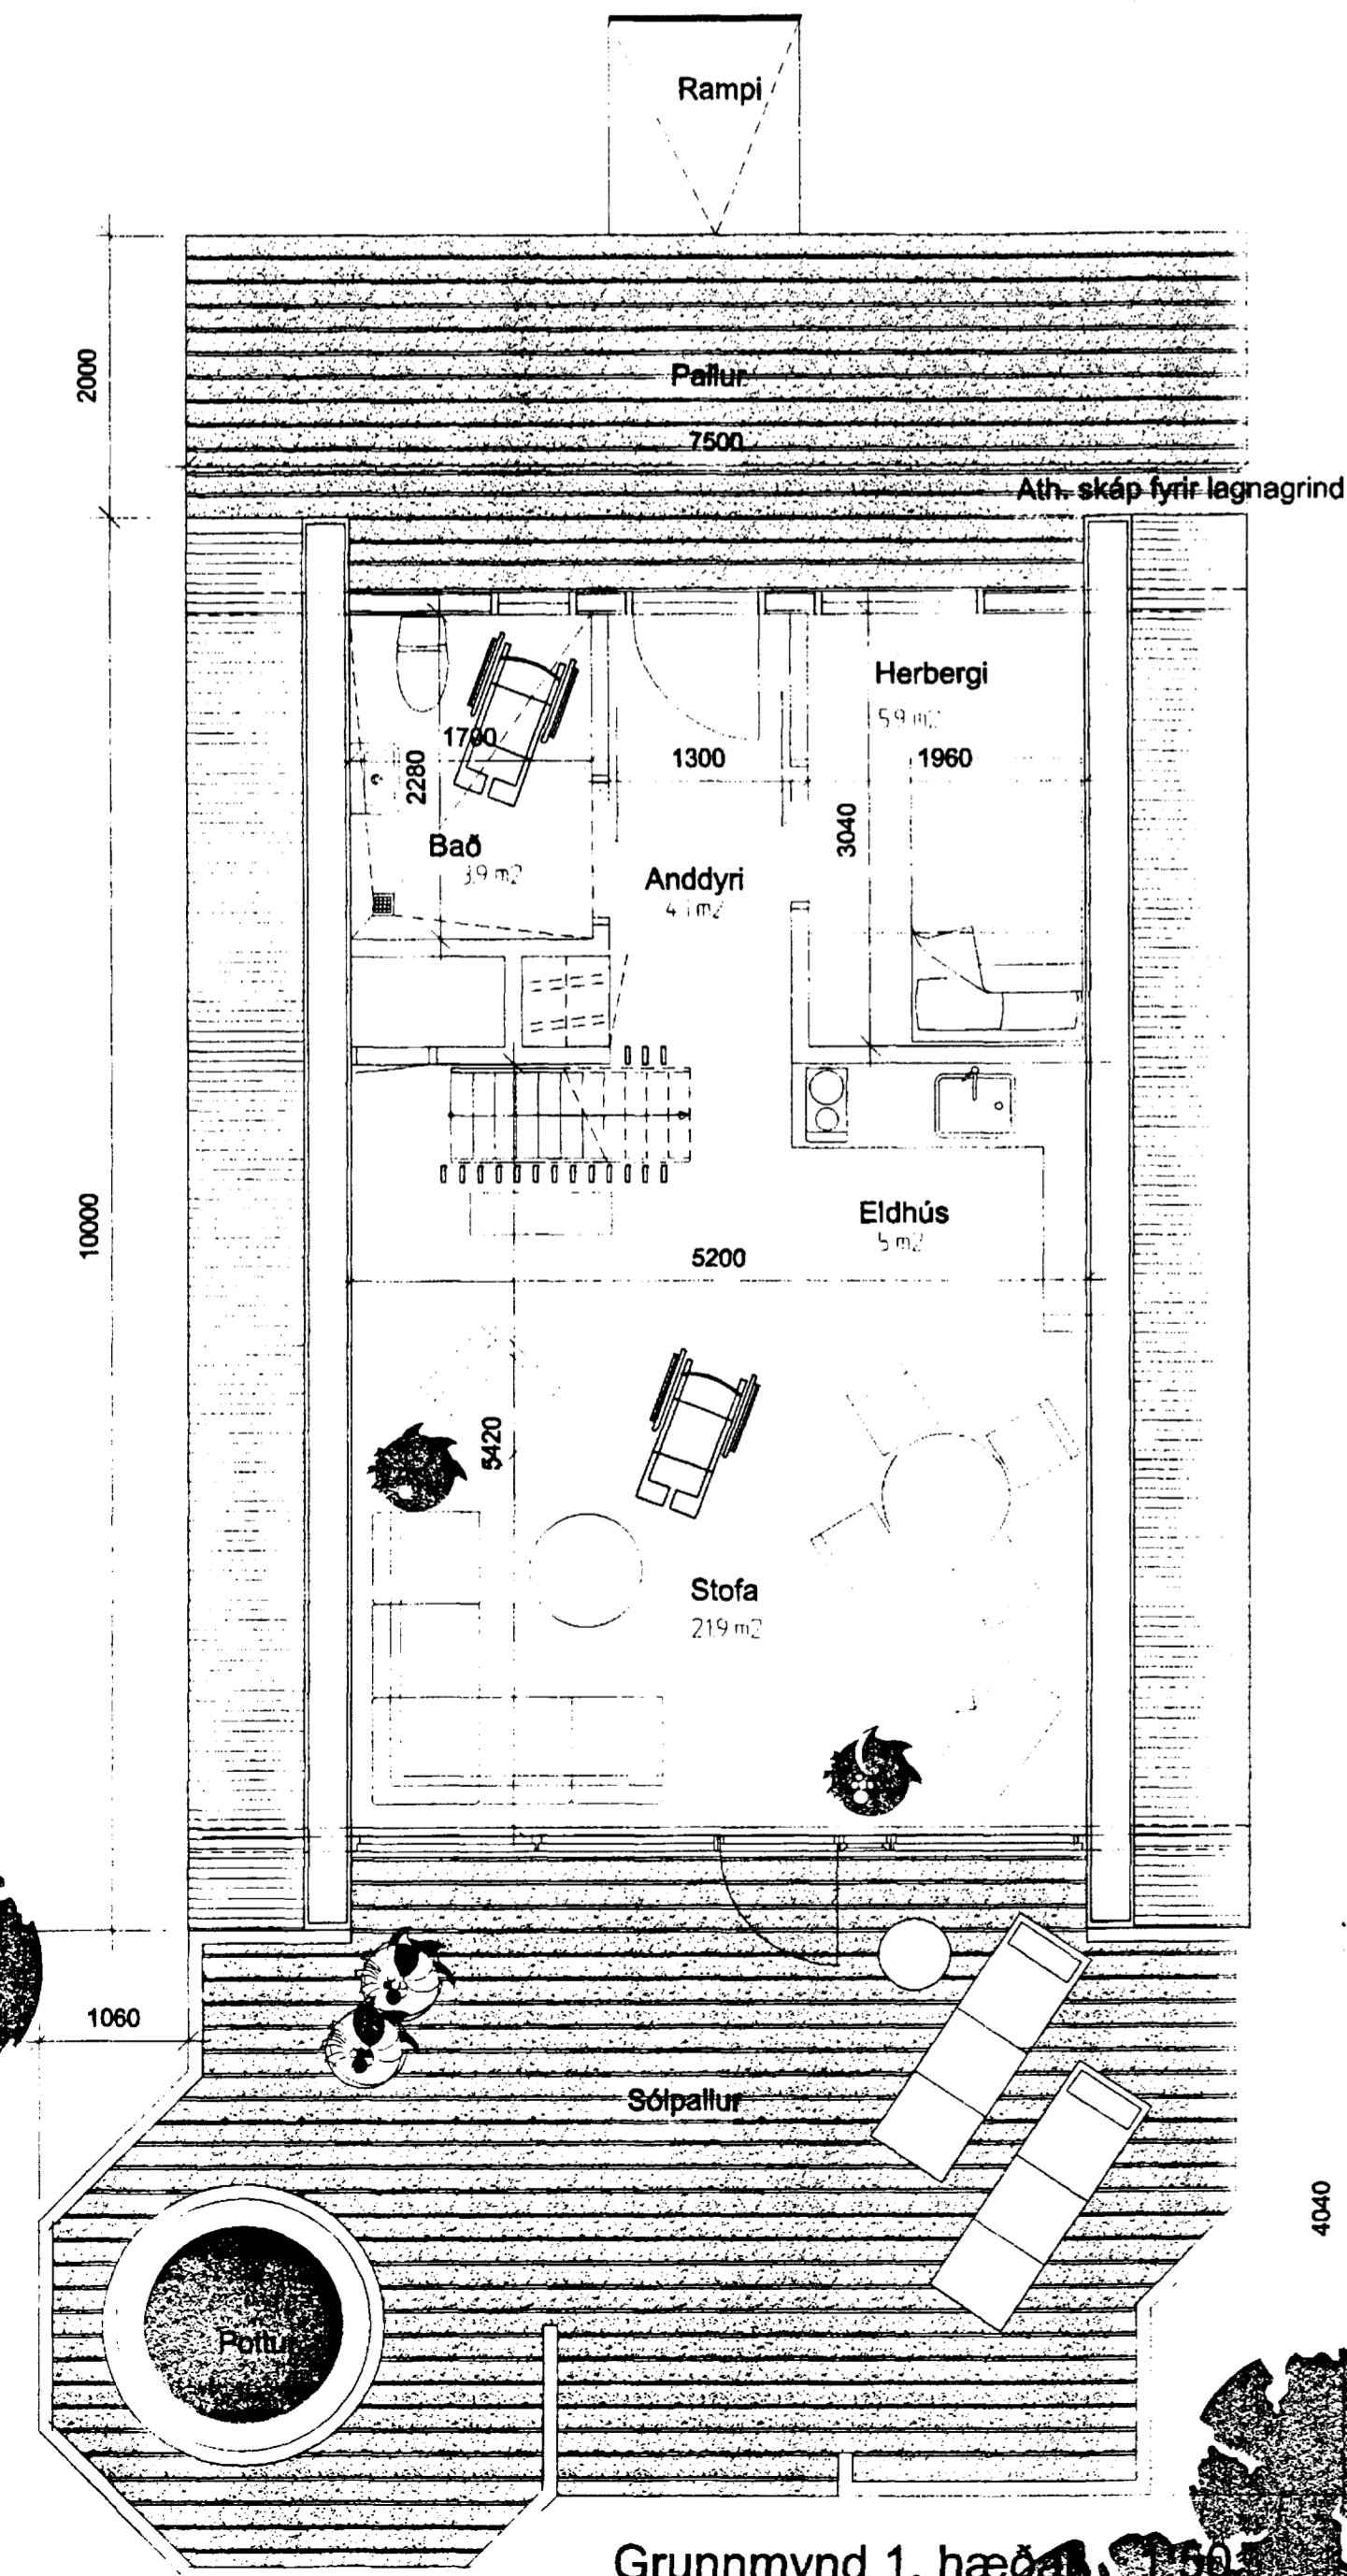

Útlit suður 1:50

Útlit norður 1:50

Sneiðing 1:50

Grunnmynd 1. hæð 1:50

Grunnmynd svefnlofts 1:50

Útlit vestur 1:50

TEIKNISTOFA
HALLDÓRS
GUÐMUNDSSONAR
FAI
SKÚTUVOGI 101
104 REYKJAVÍK
SÍM. 500 4801
FAX 500 7350