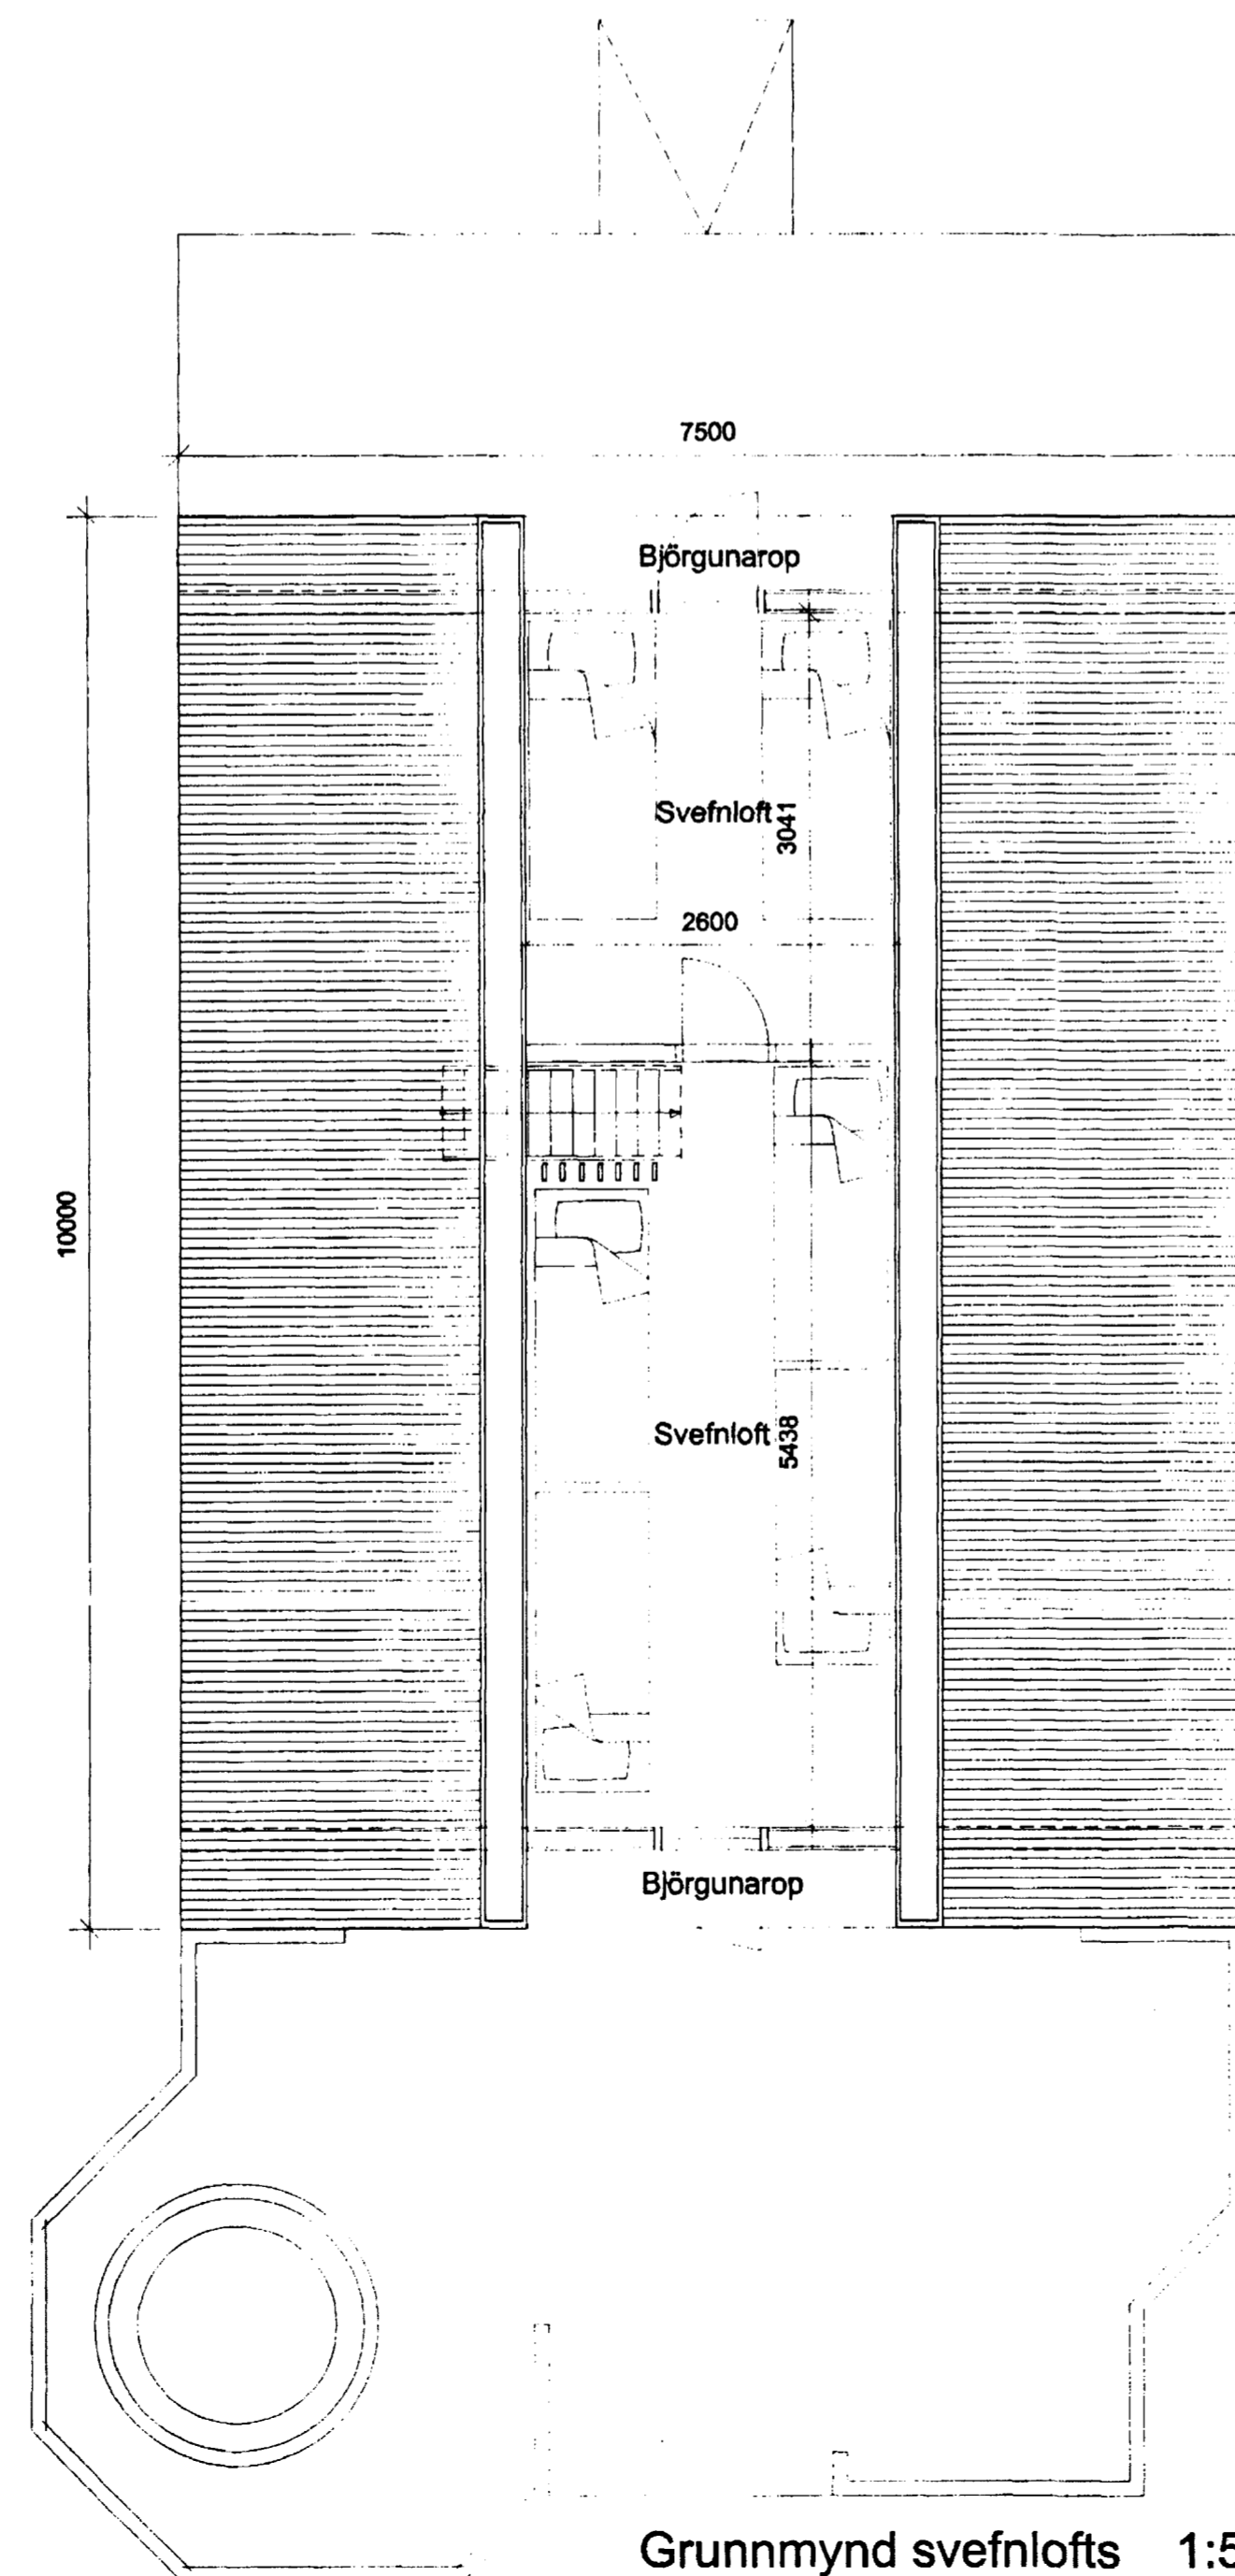

Útlit suður 1:50

Útlit norður 1:50

Sneiðing 1:50

Grunnmynd 1. hæð 1:50

Grunnmynd svefnlofts 1:50

Útlit vestur 1:50

TEIKNISTOFA
HALLDÓRS
GUÐMUNDSSONAR
FAI
SKÚTUVOGI 101
104 REYKJAVÍK
SÍM. 500 4801
FAX 500 7350