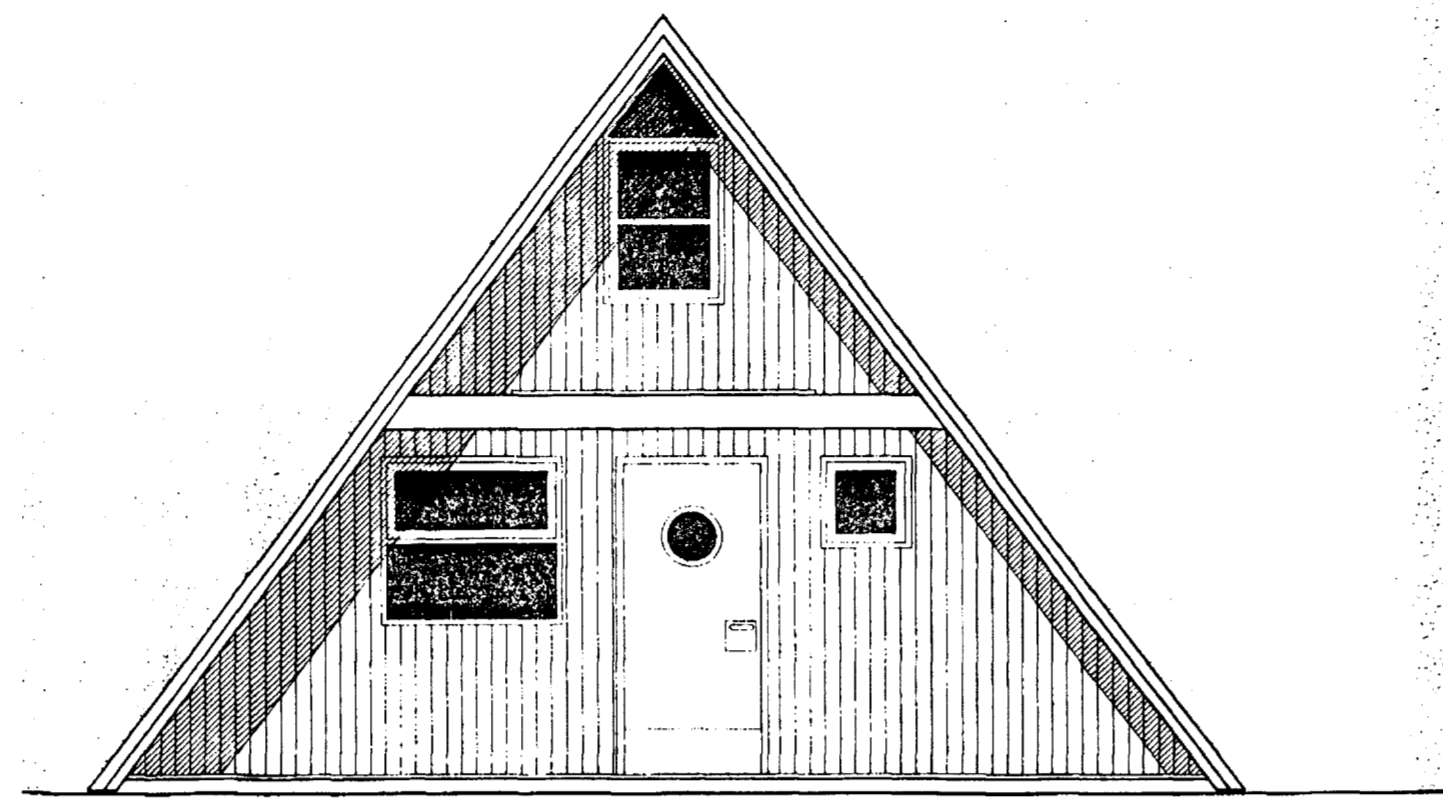

Útlit suður 1:50

Útlit norður 1:50

Sneiðing 1:50

Grunnmynd 1. hæð 1:50

Grunnmynd svefnlofts 1:50

Útlit vestur 1:50

TEIKNISTOFA
HALLDÓRS
GUÐMUNDSSONAR
FAI
SKÚTUVOGI 101
104 REYKJAVÍK
SÍM. 500 4801
FAX 500 7350