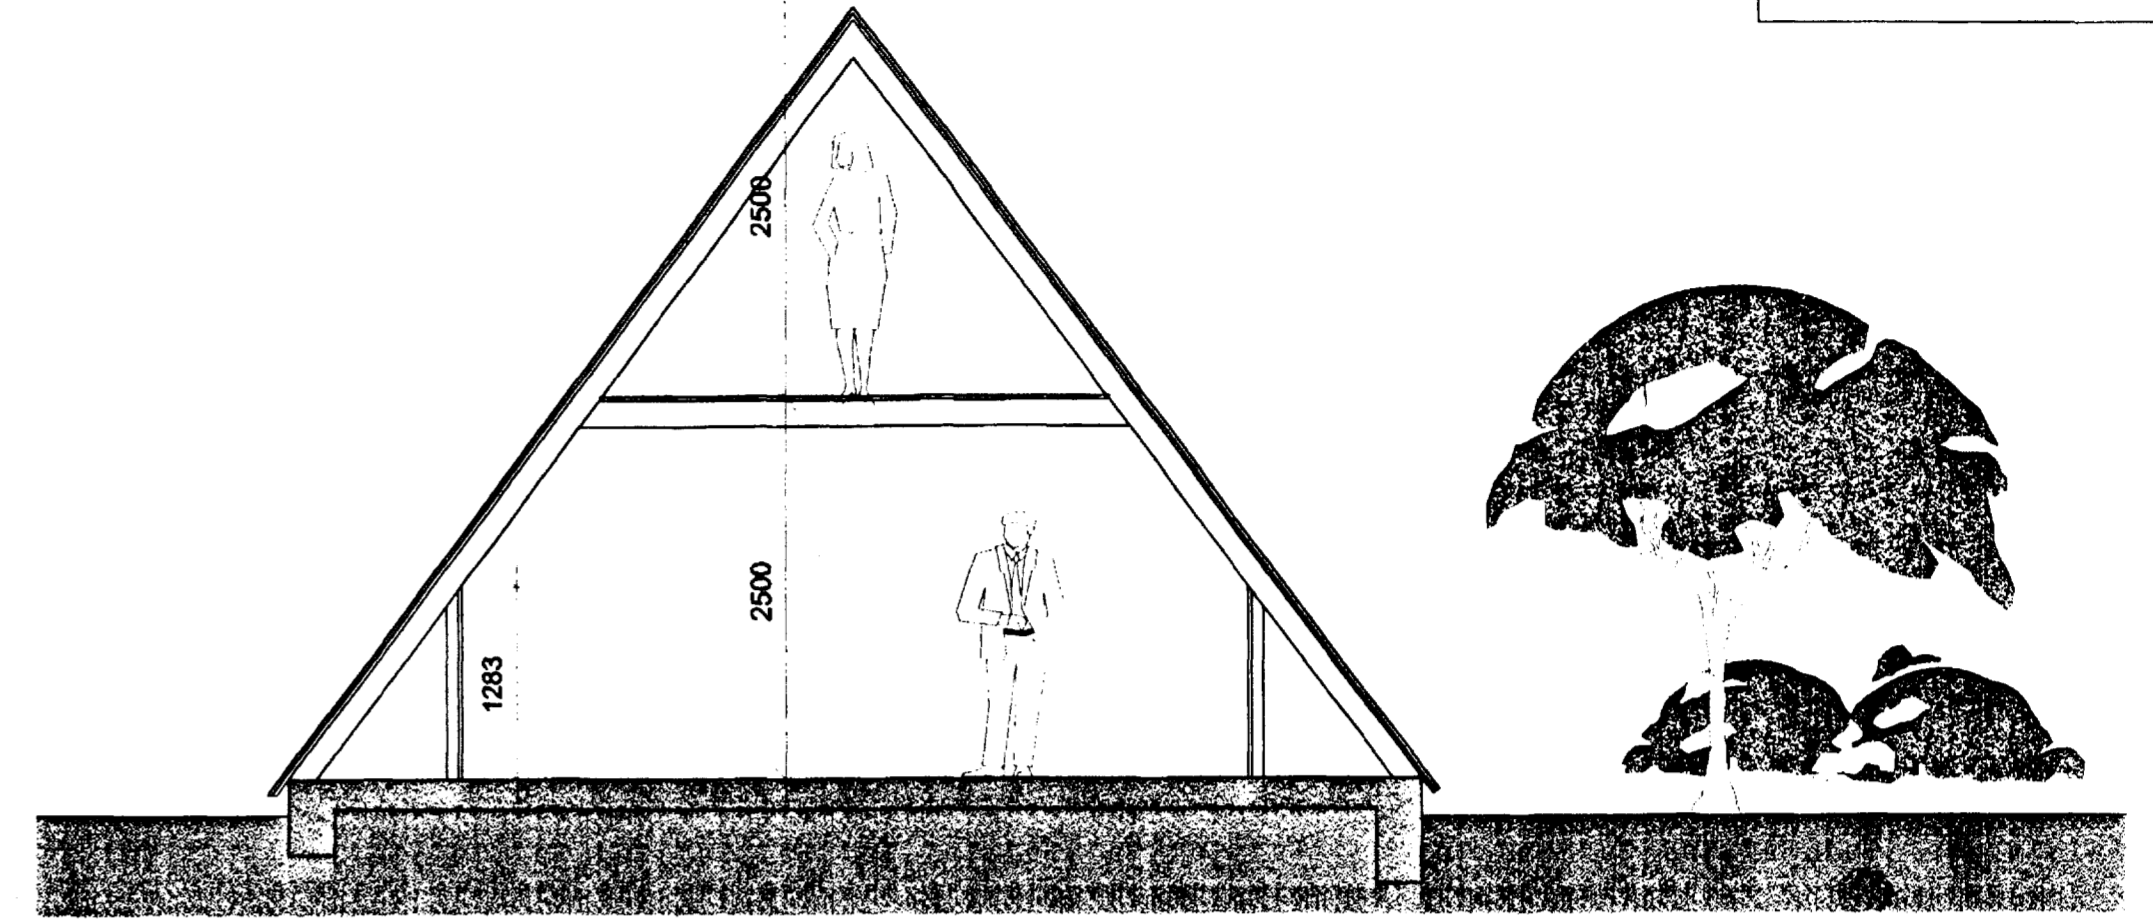

Útlit suður 1:50

Útlit norður 1:50

Sneiðing 1:50

Grunnmynd 1. hæð 1:50

Grunnmynd svefnlofts 1:50

Útlit vestur 1:50

TEIKNISTOFA
HALLDÓRS
GUÐMUNDSSONAR
FAI
SKÚTUVOGI 101
104 REYKJAVÍK
SÍM. 500 4801
FAX 500 7350