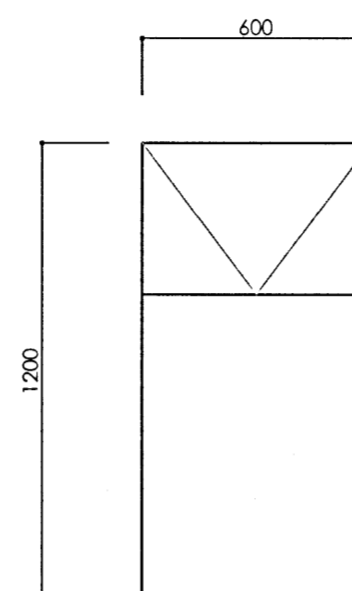

BO

G - . 1. STK.

G - . 1. STK.

H - AÐAL, 1. STK
 OPNNASTT ÚT

HURÐIR OG GLUGGAR SKULU
 SMÍÐAÐIR AF VIÐURKENDUM
 AÐILUM
 GÆÐAEFNI VERÐI Í FRAMKVÆDINN
 FURA Í KÖRMUM OG PÓSTUM
 EN OREGONPINE Í OPNANLEGUM-
 FÖGUM OG HURÐUM
 ÞÉTTIKANTAR ERU Í OPNANL. FÖGUM
 VATNSBRETTI OG STÁL NEÐAN
 Á HURÐUM
 JÁRNUN SKAL VERA AF VIÐURKENNDRI
 GERÐ OG FRAMKVÆMD
 Í GLUGGUNUM ER K = GLER