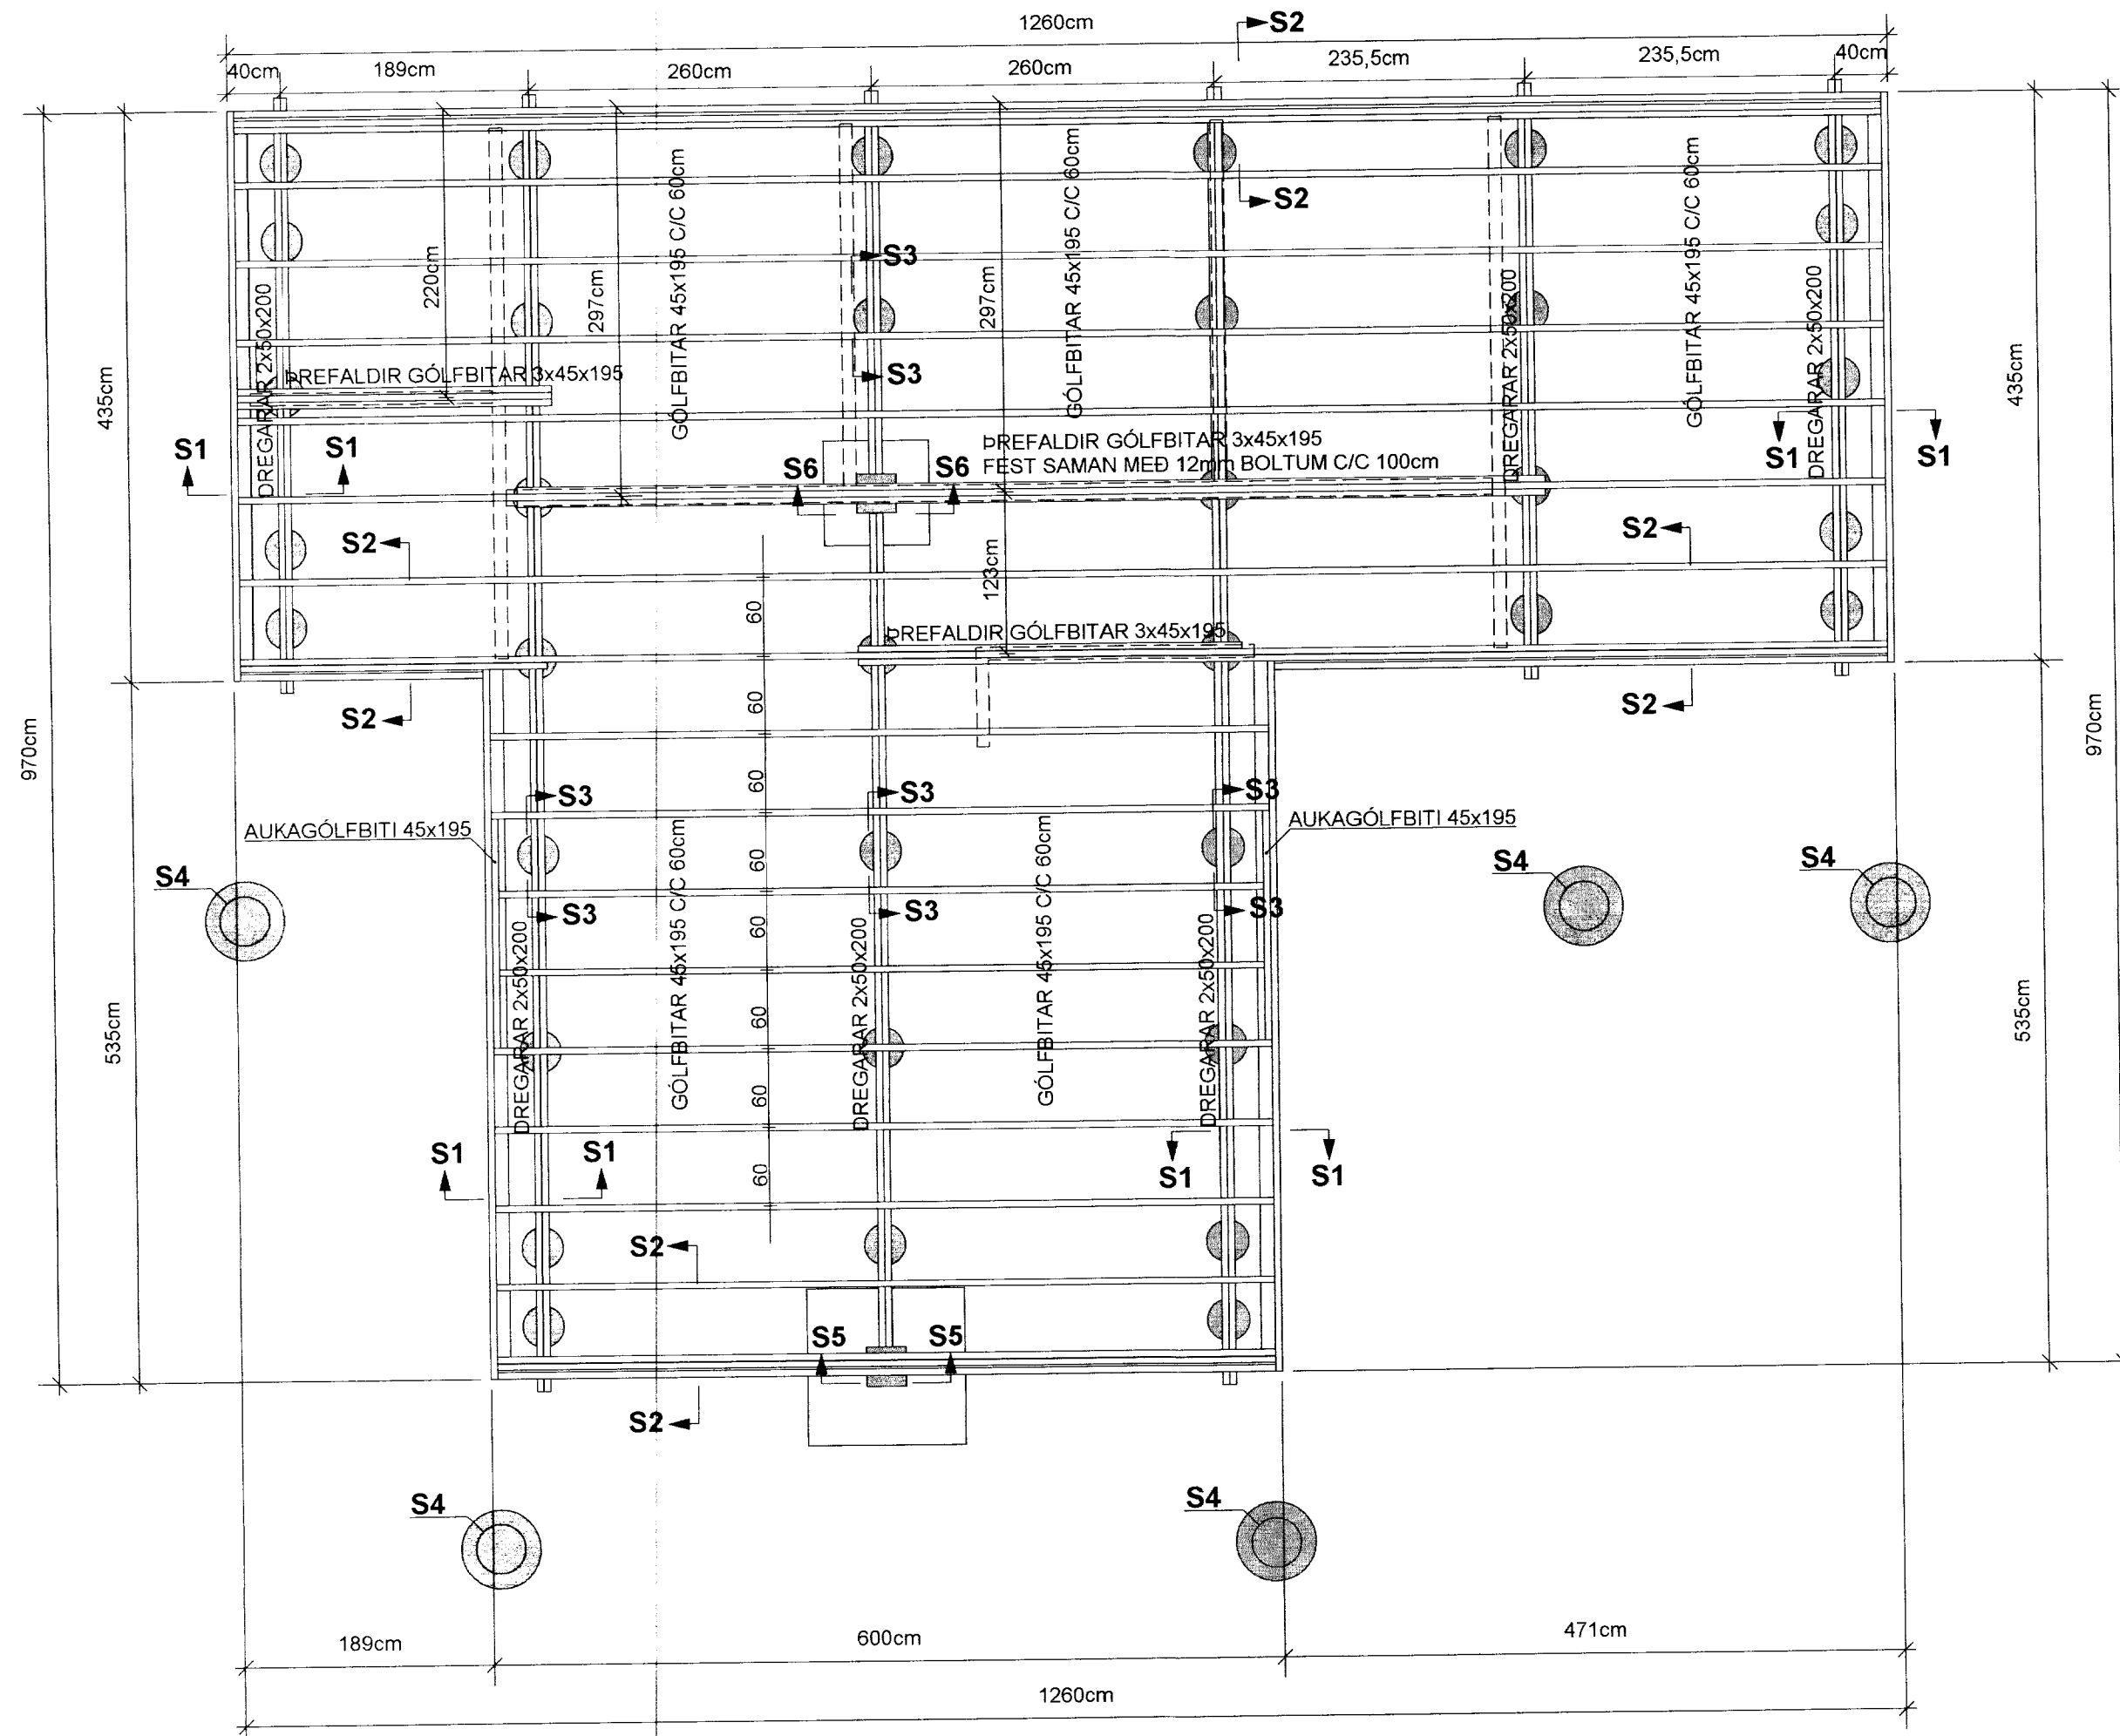

**GRUNNMYND AF GÓLFBITUM OG DREGURUM MKV. 1:50**

MÁLSETNINGAR ERU ÚTFRÁ TIMBURGRIND  
BROTIN LÍNA SÝNIR UTANMÁL HUSSINS (5cm ÚTFYRIR GRIND)

**MÓTTÉKID**  
21 MAI 2012  
*Gösta Þorsteinsson*  
Byggingafulltrúi og v. Annarsýslu og Flóahnr.