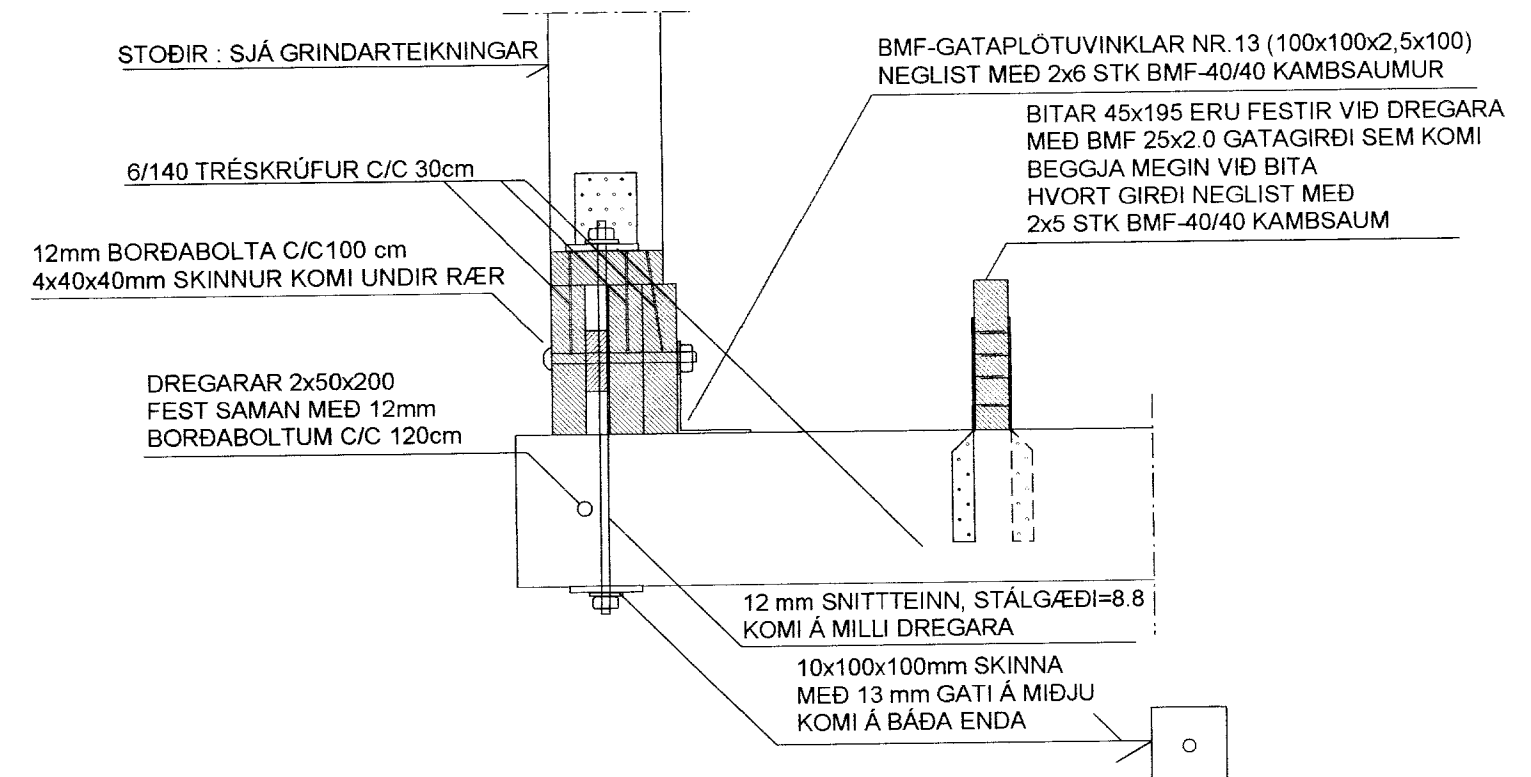

**GRUNNMYND AF GÓLFBITUM OG DREGURUM MKV. 1:50**

MÁLSETNINGAR ERU ÚTFRÁ TIMBURGRIND  
BROTIN LÍNA SÝNIR UTANMÁL HUSSINS (5cm ÚTFYRIR GRIND)

**MÓTTÉKID**  
21 MAI 2012  
*Gösta Þorsteinsson*  
Byggingafulltrúi og v. Annarsýslu og Flóahnr.

**SÉRMYND: S1 MKV. 1:10**

**SÉRMYND: S2 MKV. 1:10**

**SJÁ SKÝRINGAR Á TEIKNINGU NR. 1.05**

TEIKN.NR. 1.03	 Tæknivangur ehf. KT.450586-1889 Kirkjustétt 26, 113 Reykjavík Sími: 564 22 44, Netf. tv@vortex.is
KVARDI: 1:50, 1:10	
DAGS. MAI 2012	
HANNAÐ: MG	VERKEFNI: HRAUNVELLIR 2 - KERHRAUN E-SVÆÐI GRÍMSNES OG GRAFNINGSHR.
TEIKNAD: MG	BURÐARVIRKI: GRUNNMYND AF BITUM OG DREGURUM, SÉRMYNDIR 1-2 OG SKÝRINGAR
YFIRFARID: <i>Magnús Gylfason</i>	Undirskrift Aðalhönnuðar <i>Ásdís Ólafsdóttir</i>