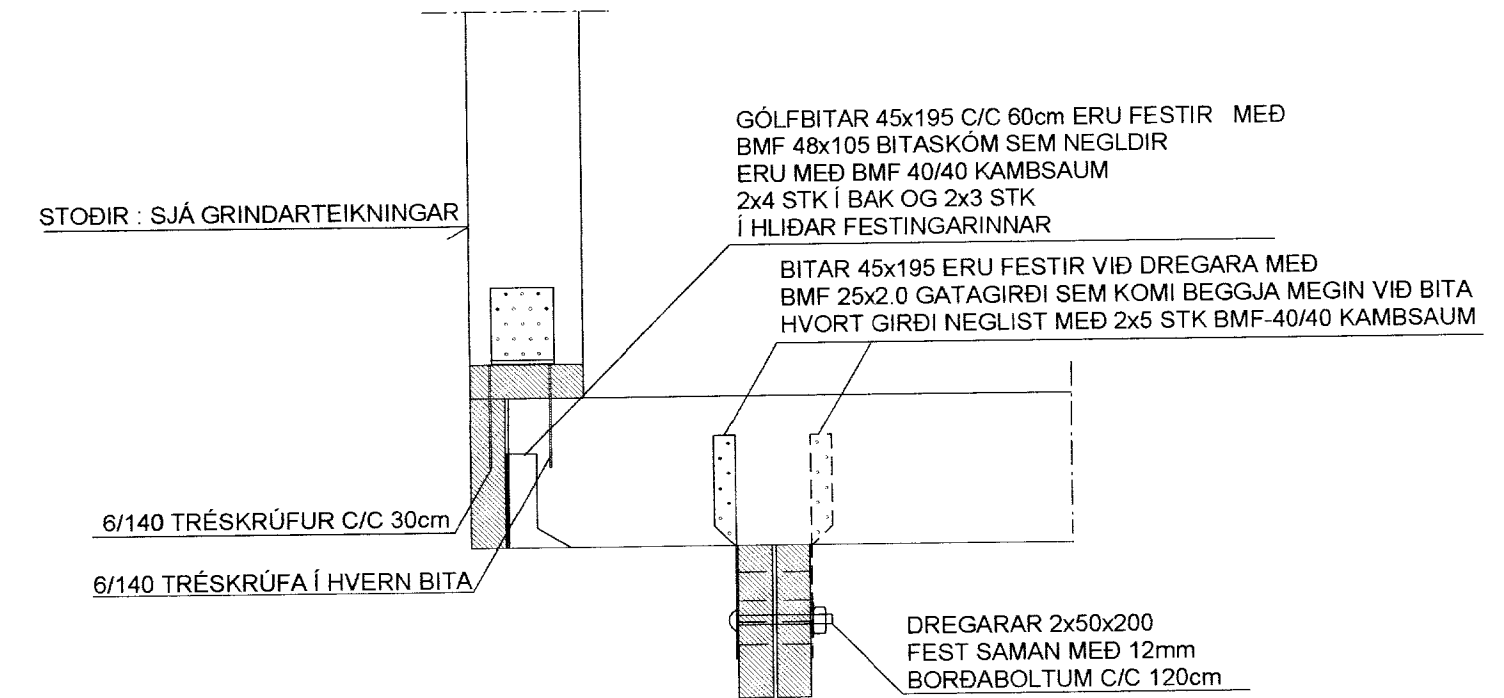

MÓTTÉKID
21 MAI 2012
Gösta Þorsteinsson
Byggingafulltrúi og v. Annarsýslu og Flóahnr.

SÉRMYND: S1 MKV. 1:10