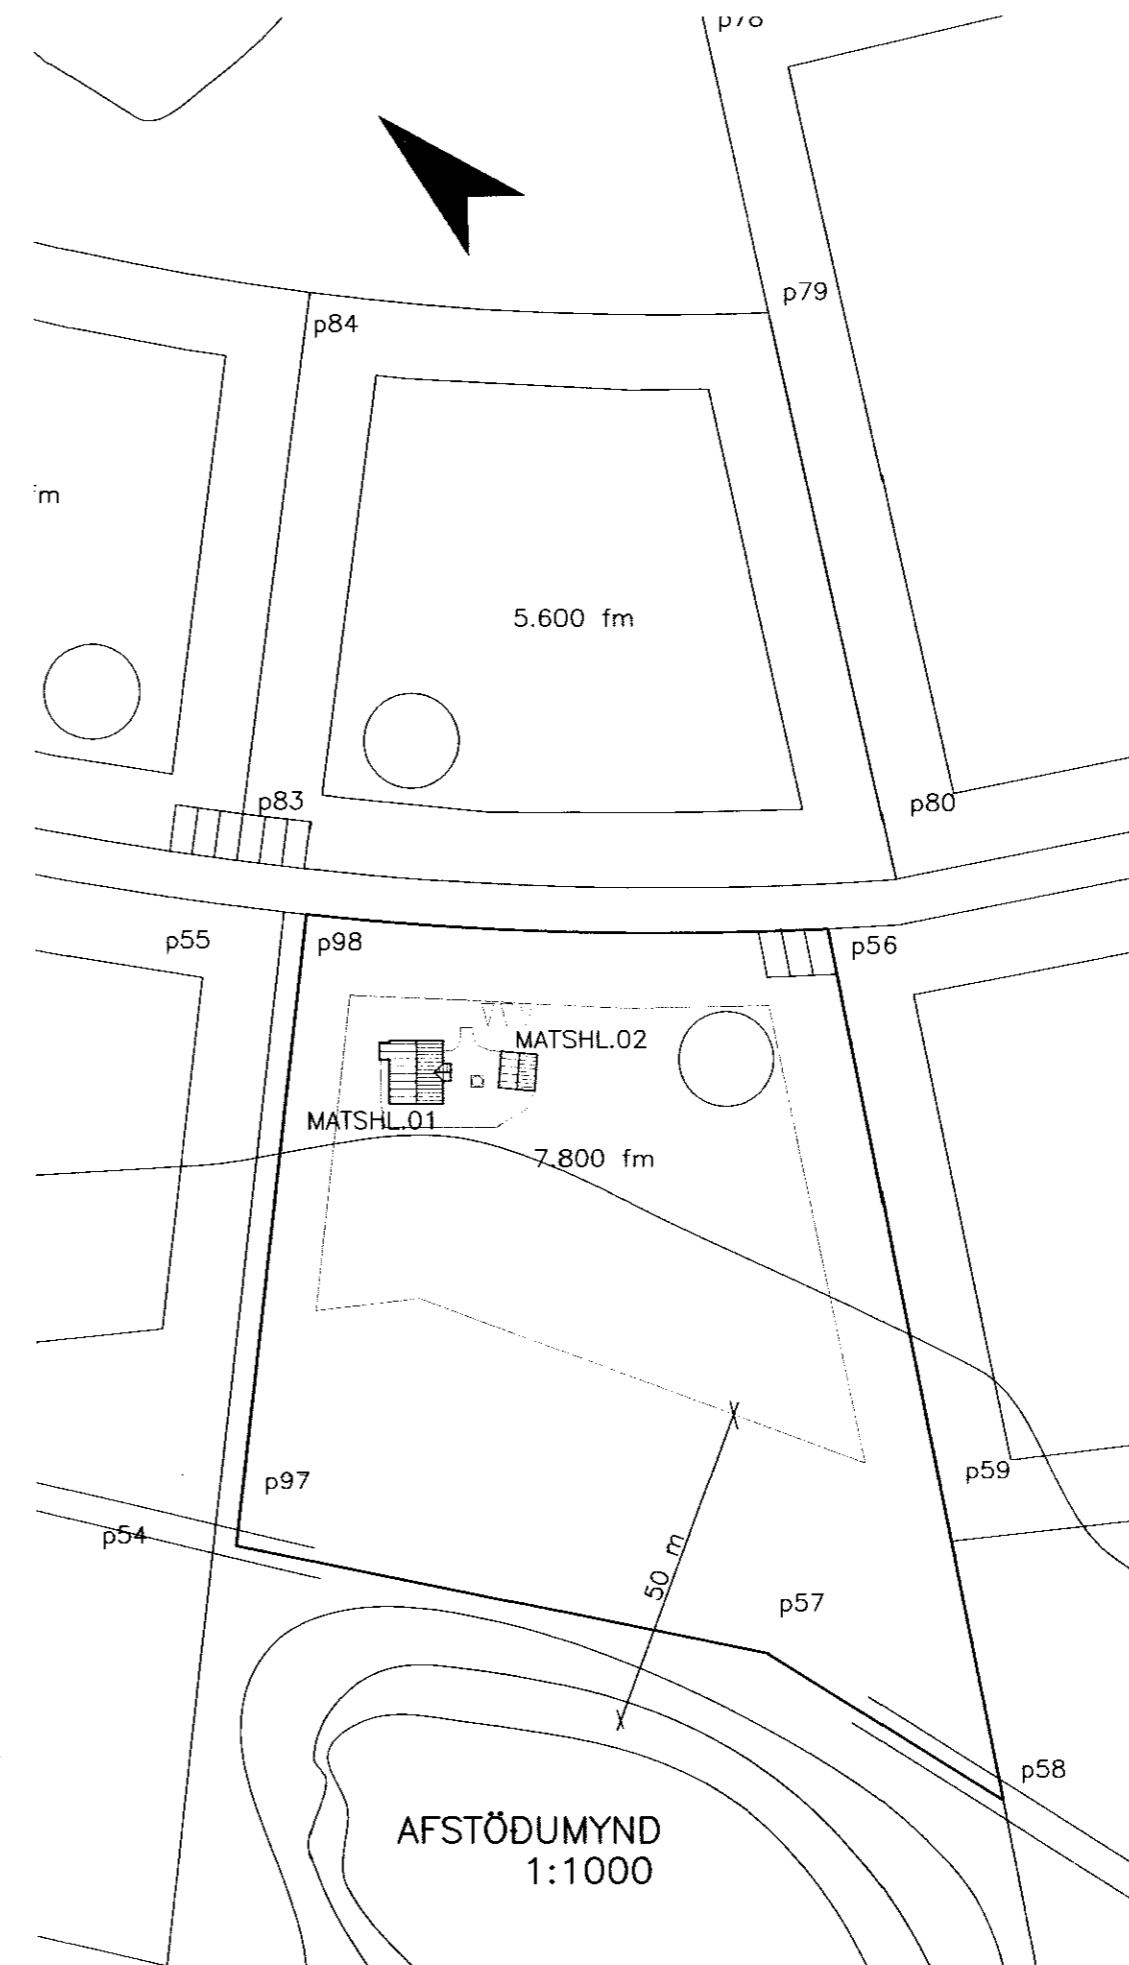

SUDAUSTURHLID

NORDAUSTURHLID

AFSTÖDUMYND
1:1000

Hönnunarteymið

NORÐVESTURHLID

SUÐVESTURHLID

NORÐVESTURHLID

SUÐVESTURHLID

SUDAUSTURHLID

NORDAUSTURHLID

BILDSFELL 4, GRAFNINGSHREPPI			
ADALUPPDRÁTTUR; SUMARHÚS			Mælikvarði
ÚTLIT			1:100
AFSTÖDUMYND			1:1000

Hannað:	Teknað:	Yfirfarð:	Dag:
	SST	EI	18.09.2006
Sköð á disk:	06239-01	Verkr. 06239	Bl.nr. 02