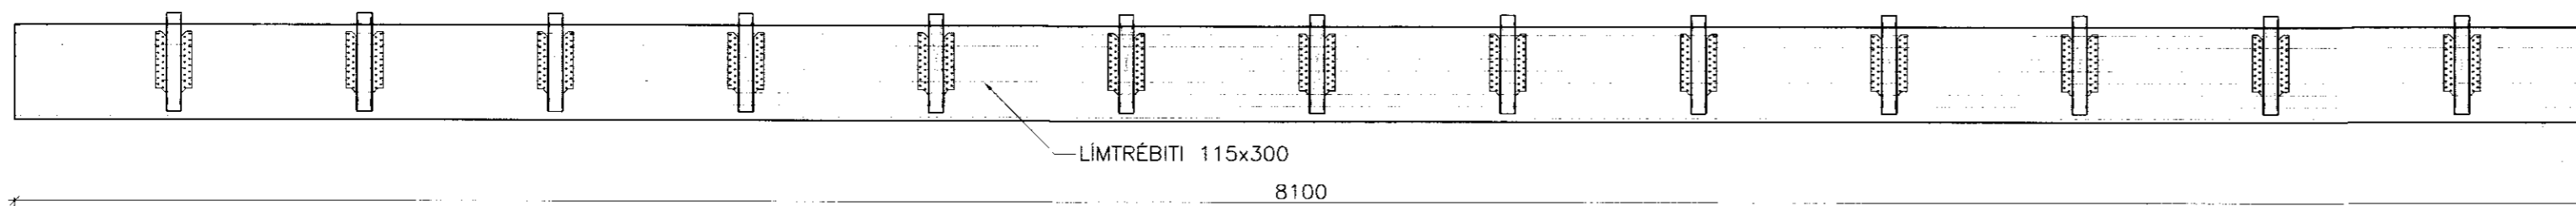

BITI B1 Í MÆNI LÍMTRÉ 115x300
Mkv.1:20