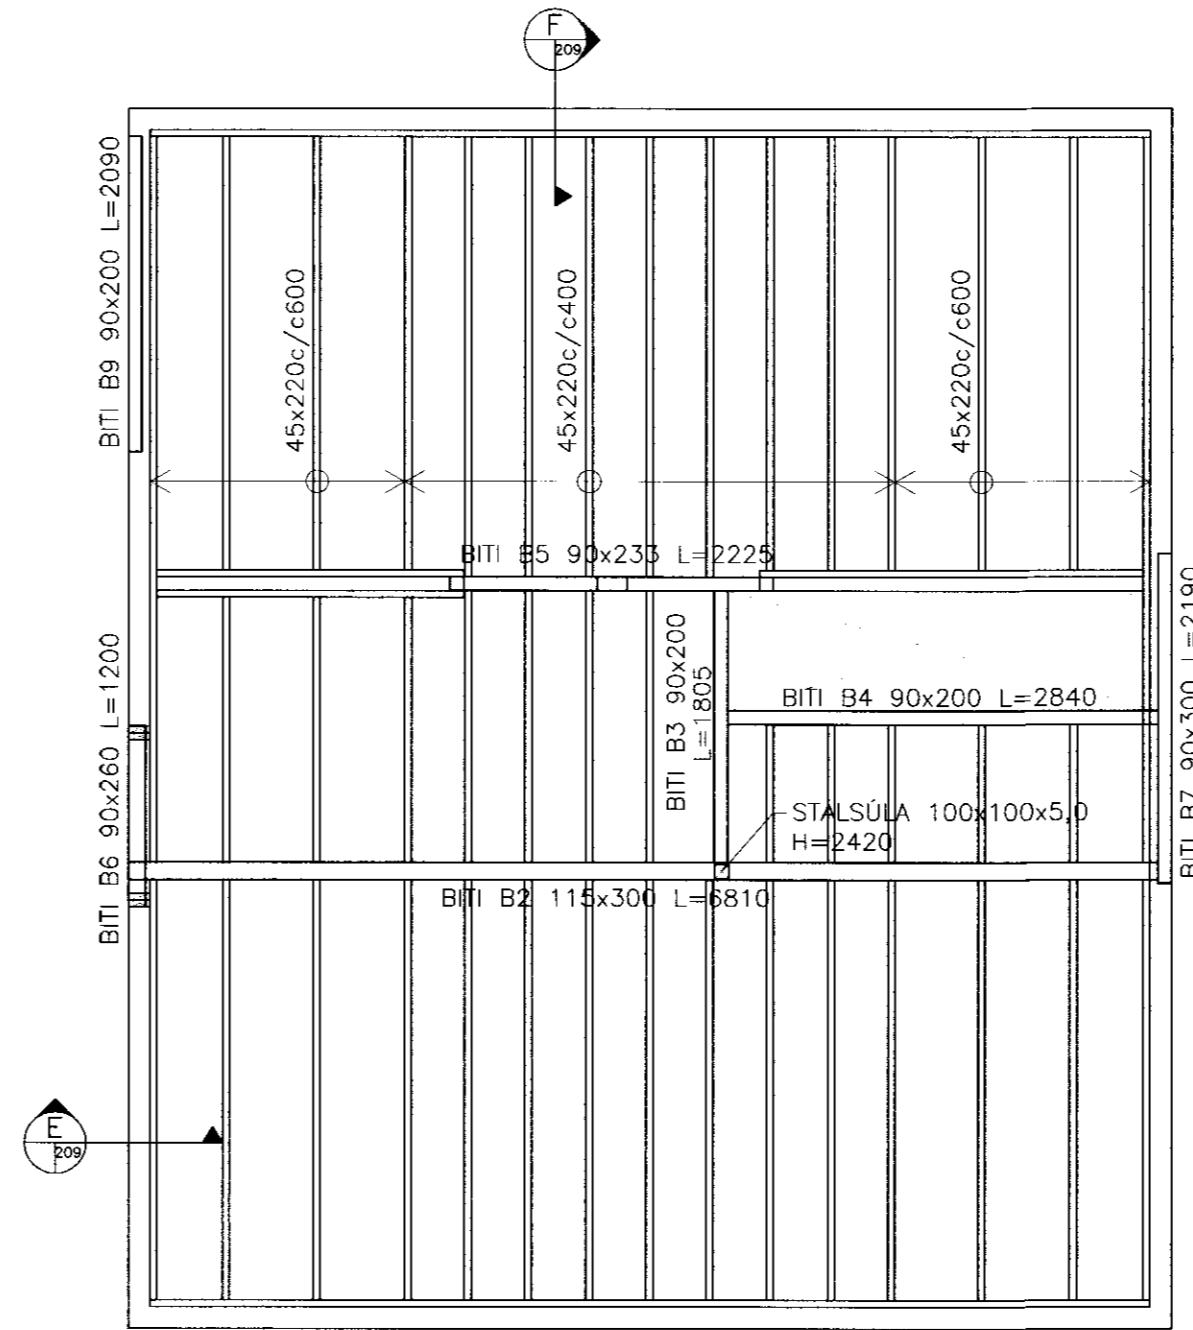

GRUNNMYND MILLIGÓLF
Mkv.1:50