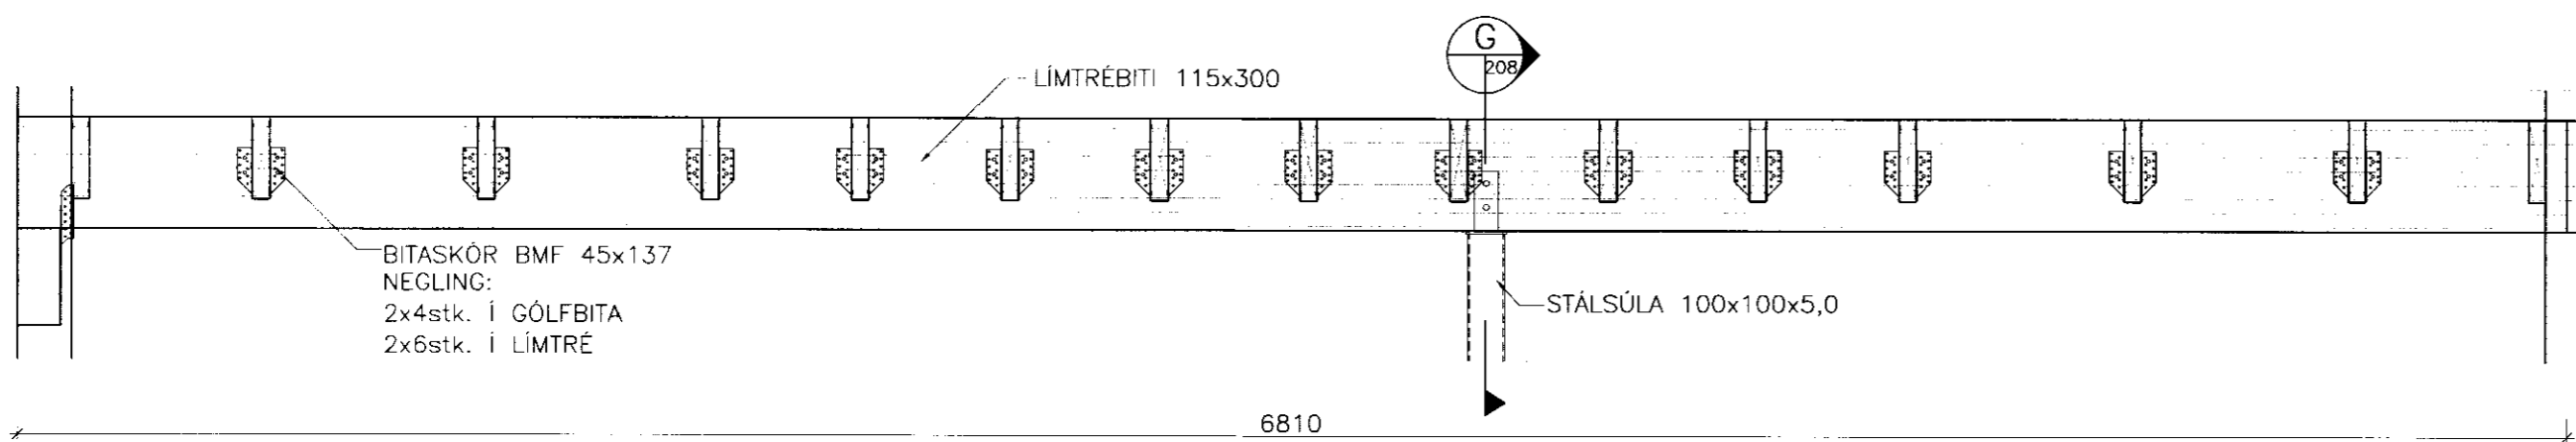

BITI B2 LÍMTRÉ 115x300
Mkv.1:20

**VERKFRÆÐISTOFA
SUÐURLANDS EHF**

Austurvegur 1-5, 800 Selfoss, Sími: 412 6900, Fax: 482 3914, Netf: verkfr@verksid.is

Hvammsvegur 4 - sumarhús

Bíldsfelli, Grafningshreppi

Burðarvirki

Pak og milligólf

Bitar

TEKNIÚMÉR: 06239

BLAÐSTÆRÐ: A2

HANNAÐ: GH

00 130-207

TEIKNAD: SST

YFIRFARID: GH

DAGS:

MÆLIKVARÐI:

ÚTGÁFA:

10.07.2012

1:50/1:20

A

SAMÞYKKT:

Guðmundur Þ. Þ. Þ.
070665576