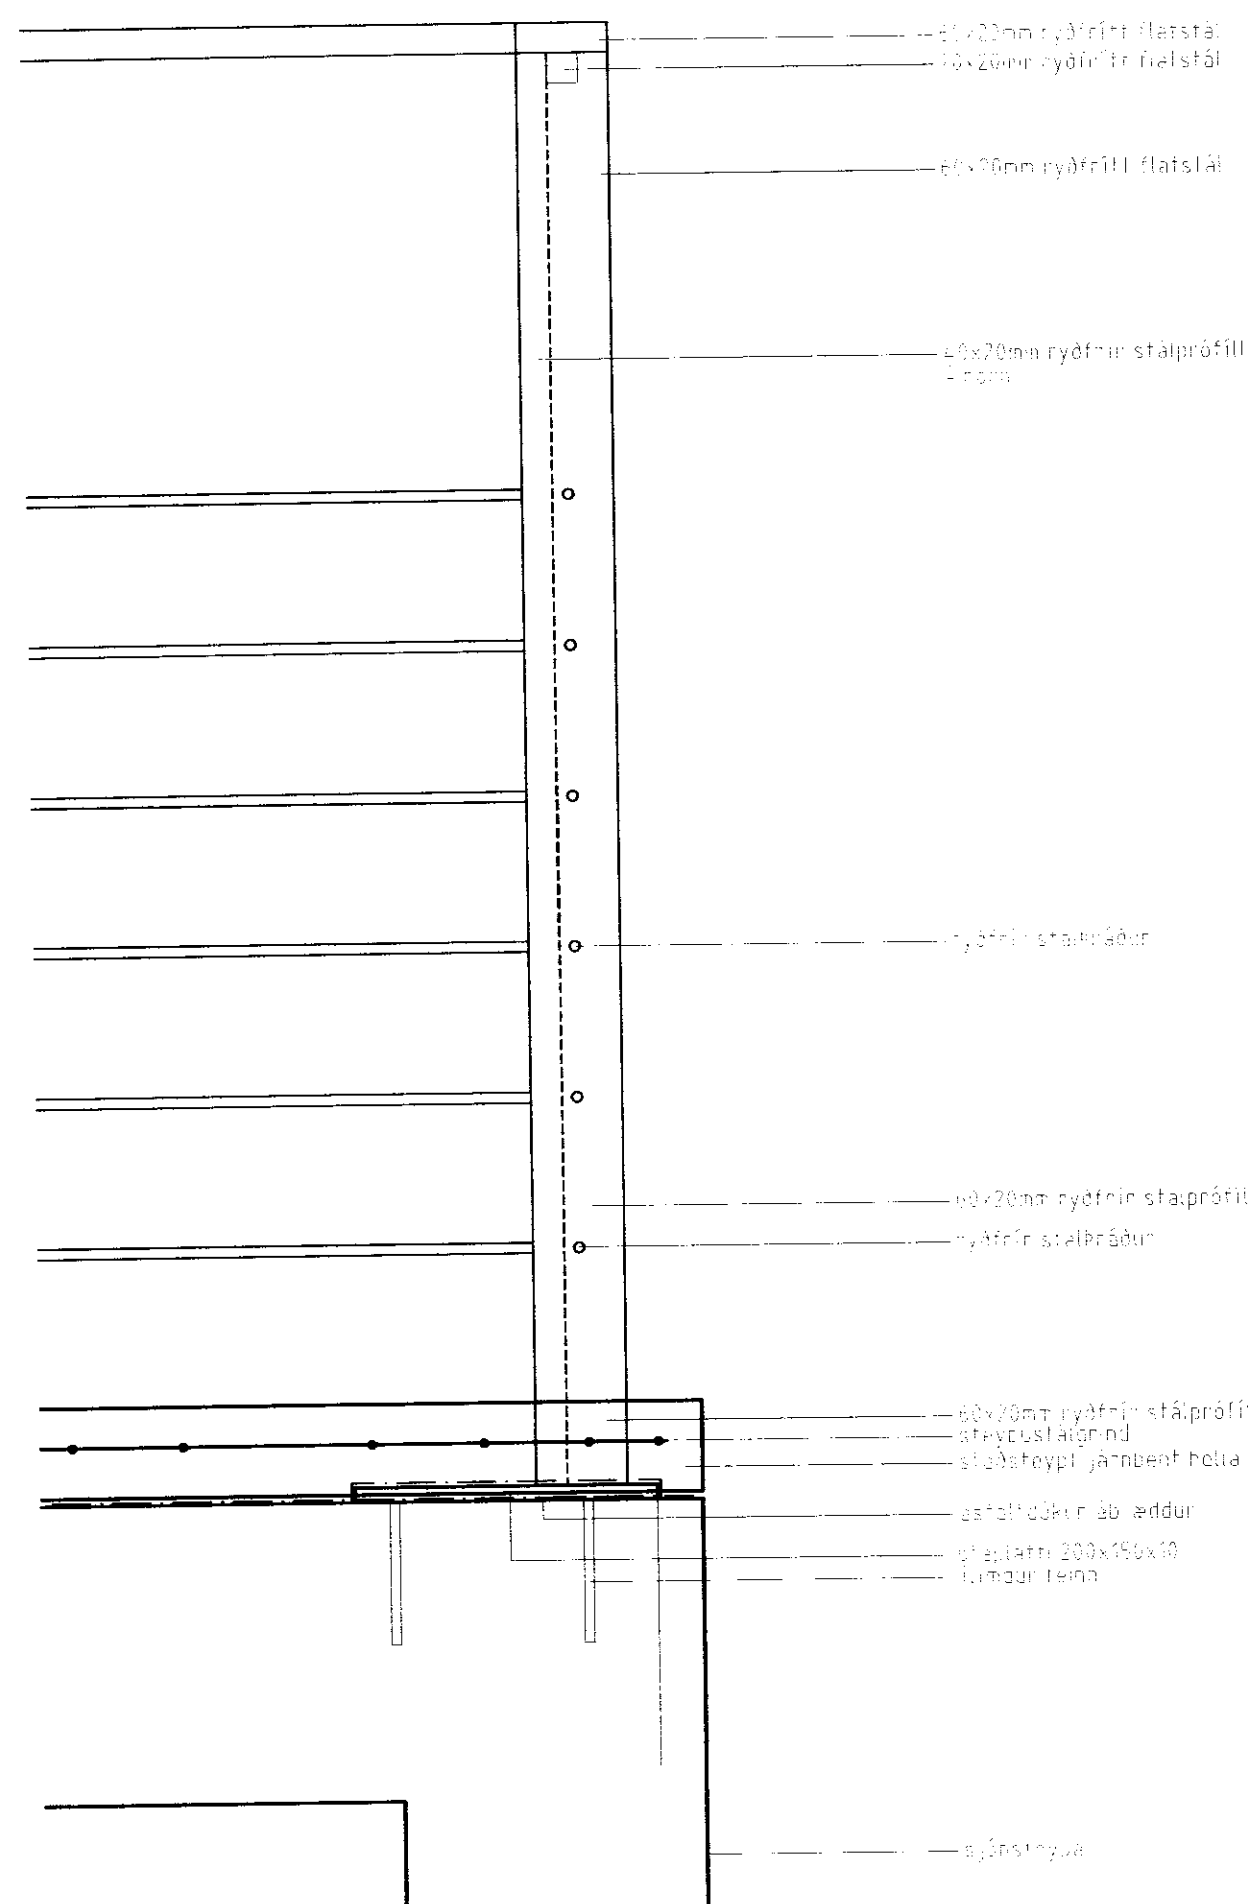

MÓTTEKIÐ

12. SEPT. 2011

Byggingáhrif / uppvið Amessýslu og Flochr.

Verkhelli: **Illagal 1**
Teikning: **Deili handrið**
Verkkaupi: **Viktor Strange** Staður:
Arkitekt: **Ori Ámason** Dags: **11.07.2011**
Teiknað: **Ori** Kvarði: **1:5**
Yfirfarð: Breyting:
Stærð: **A2** Teikn.nr. **603**

Zep pelin *Ori*
Arkitektar