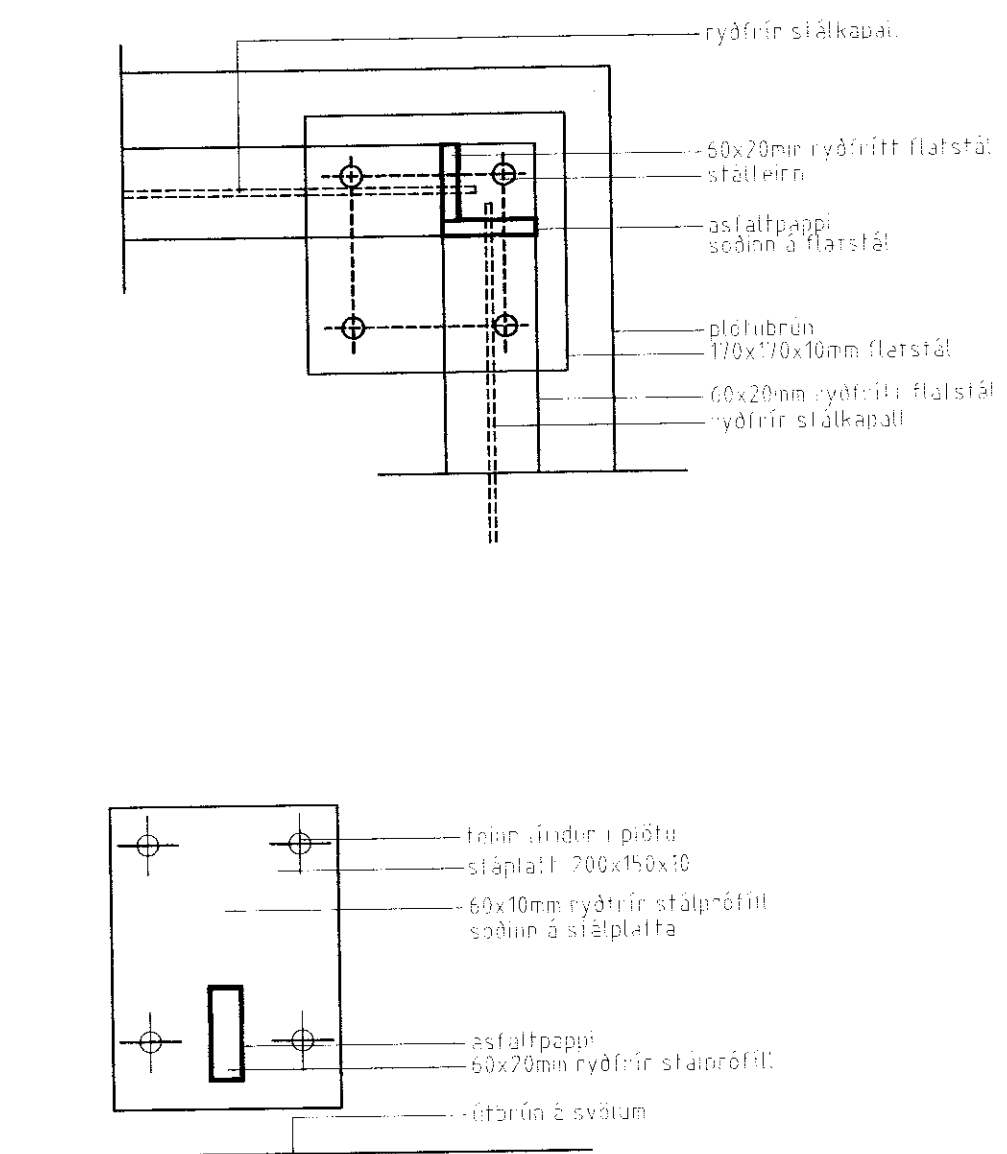

MÓTTEKIÐ

12. SEPT. 2011

Byggingáhrif / uppvið Amessýslu og Flochr.

Verkhelli: **Illagal 1**
Teikning: **Deili handrið**
Verkkaupi: **Viktor Strange** Staður:
Arkitekt: **Ori Ámason** Dags: **11.07.2011**
Teiknað: **Ori** Kvarði: **1:5**
Yfirfarð: Breyting:
Stærð: **A2** Teikn.nr. **603**

Zep pelin *Ori*
Arkitektar