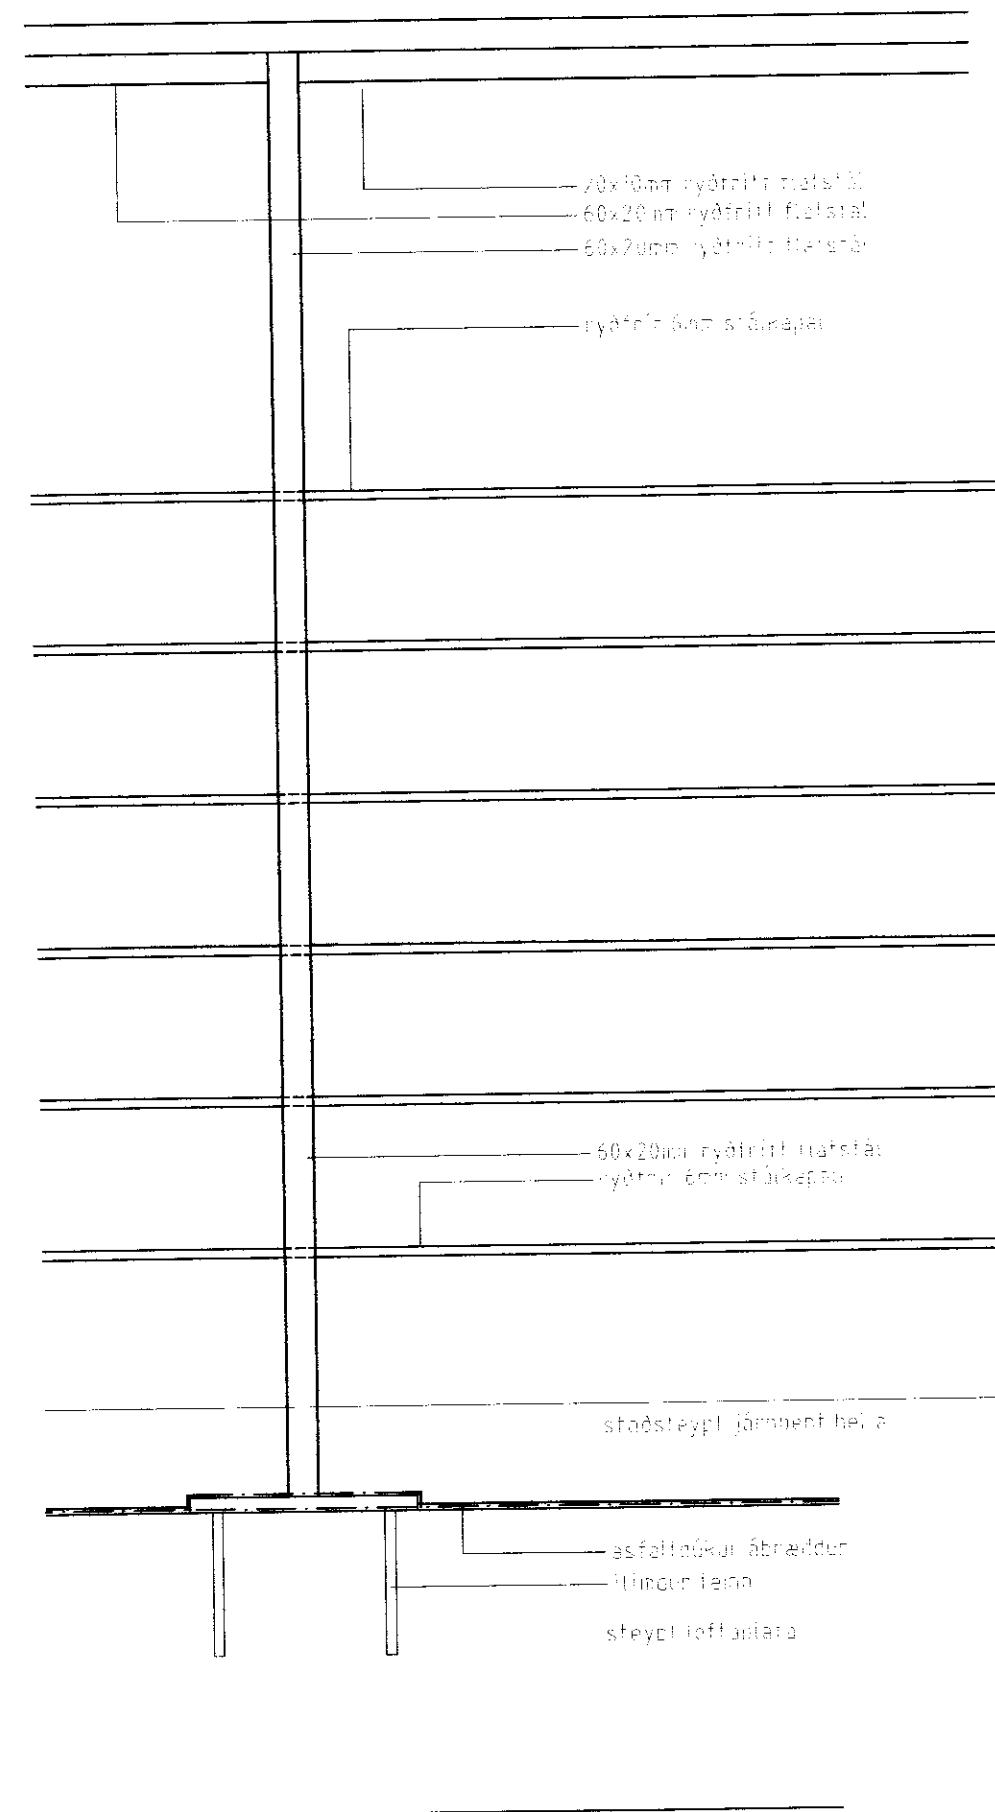

MÓTTEKIÐ

12. SEPT. 2011

Byggingáhrif / uppvið Amessýslu og Flochr.

Verkhelli: **Illagal 1**
Teikning: **Deili handrið**
Verkkaupi: **Viktor Strange** Staður:
Arkitekt: **Ori Ámason** Dags: **11.07.2011**
Teiknað: **Ori** Kvarði: **1:5**
Yfirfarð: Breyting:
Stærð: **A2** Teikn.nr. **603**

Zep pelin *Ori*
Arkitektar