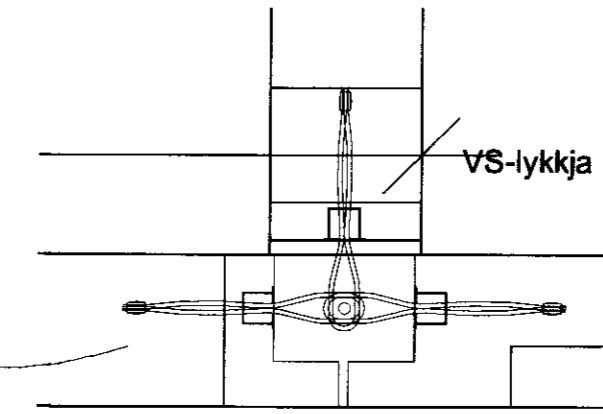

Stækkað 1/10

Einingaveggir kjallara 1/50

Stækkað 1/10

Stækkað 1/10

Stækkað 1/10

Ágúst Birgisson ehf. verk: Illagil 6

Teiknistofa kt. 631298-3979 Grímsnes og Grafingshreppi
Bæjarlind 14 201 Kópavogi agustb@ishof.is efni: Fristundarhús: Veggir kjallara
sími 588.2220 / 894.7997 fax 588.2227

Ágúst Birgisson tæknifræðingur kt. 160557-4199 mælikv: 1/50 dags: 29.06.2006

Hannað: ÁB teikning nr. B-02