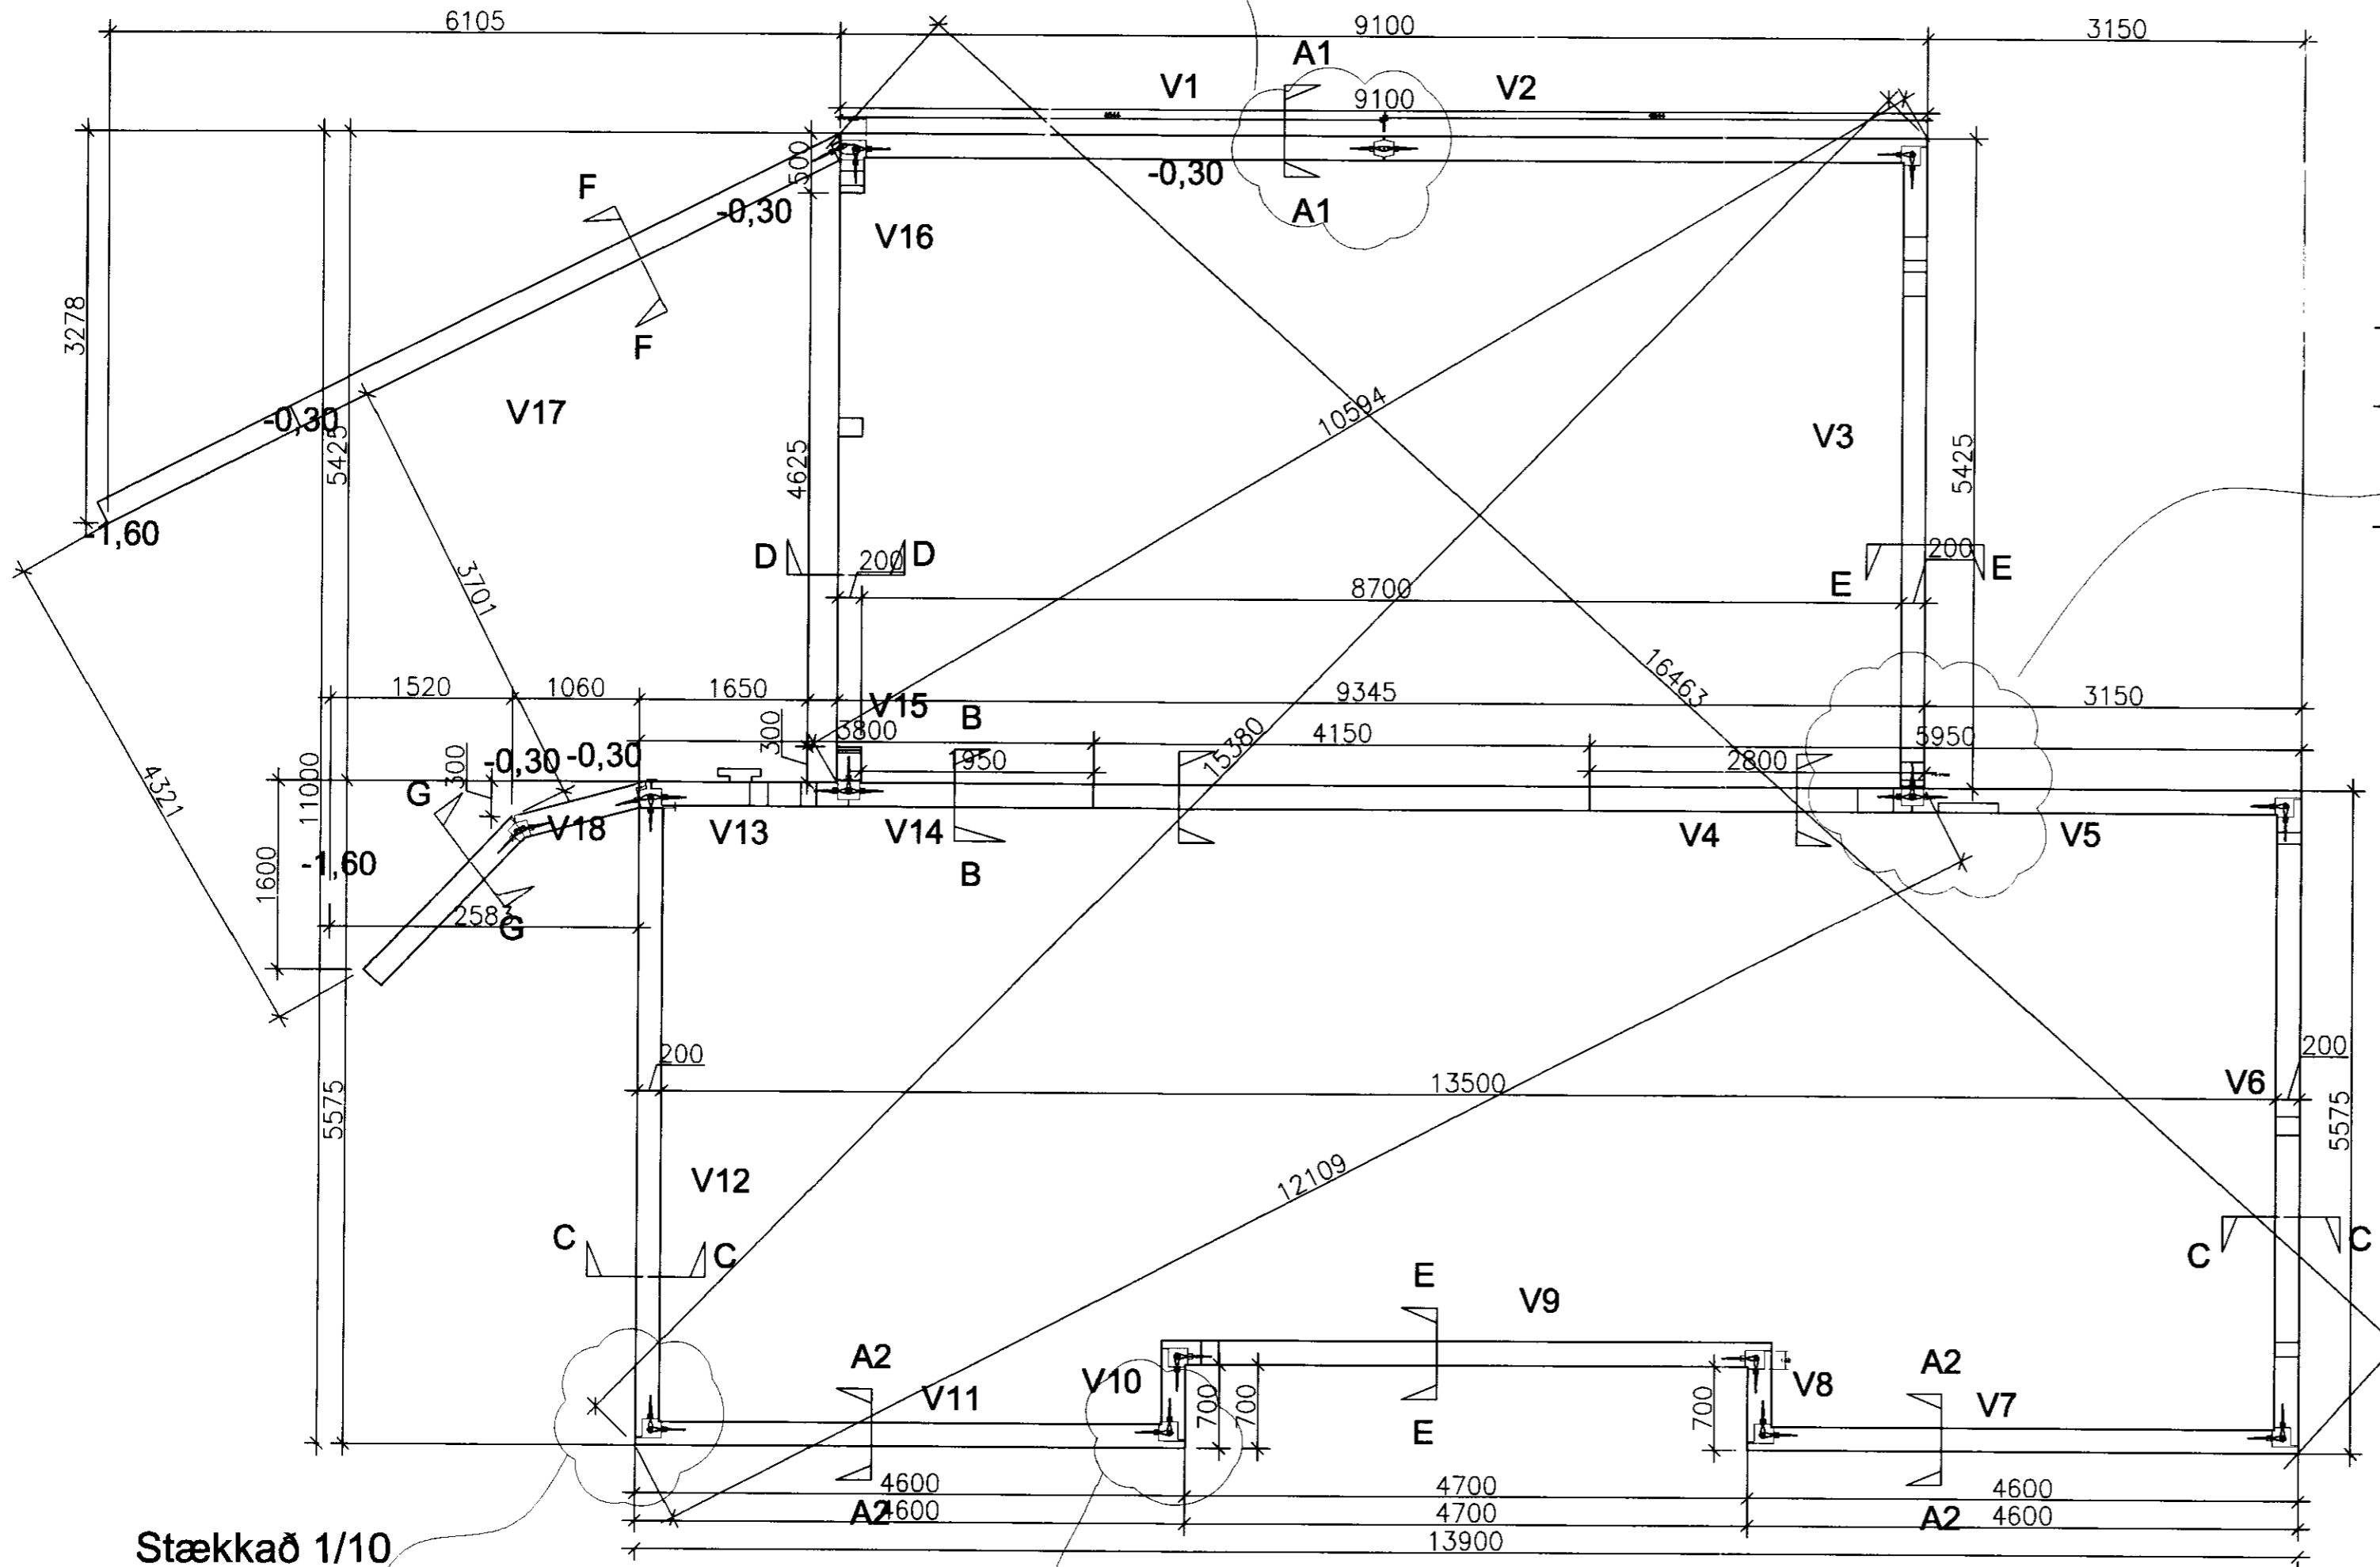

Stækkað 1/10

Einingaveggir kjallara 1/50

Stækkað 1/10

Stækkað 1/10

Stækkað 1/10

Ágúst Birgisson ehf. verk: Illagil 6

Teiknistofa kt. 631298-3979 Grímsnes og Grafingshreppi
Bæjarlind 14 201 Kópavogi agustb@ishof.is efni: Fristundarhús: Veggir kjallara
sími 588.2220 / 894.7997 fax 588.2227

Ágúst Birgisson tæknifræðingur kt. 160557-4199 mælikv: 1/50 dags: 29.06.2006

Hannað: ÁB teikning nr. B-02