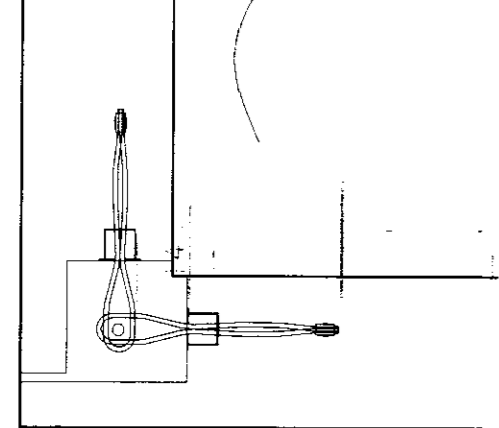

Stækkað 1/10