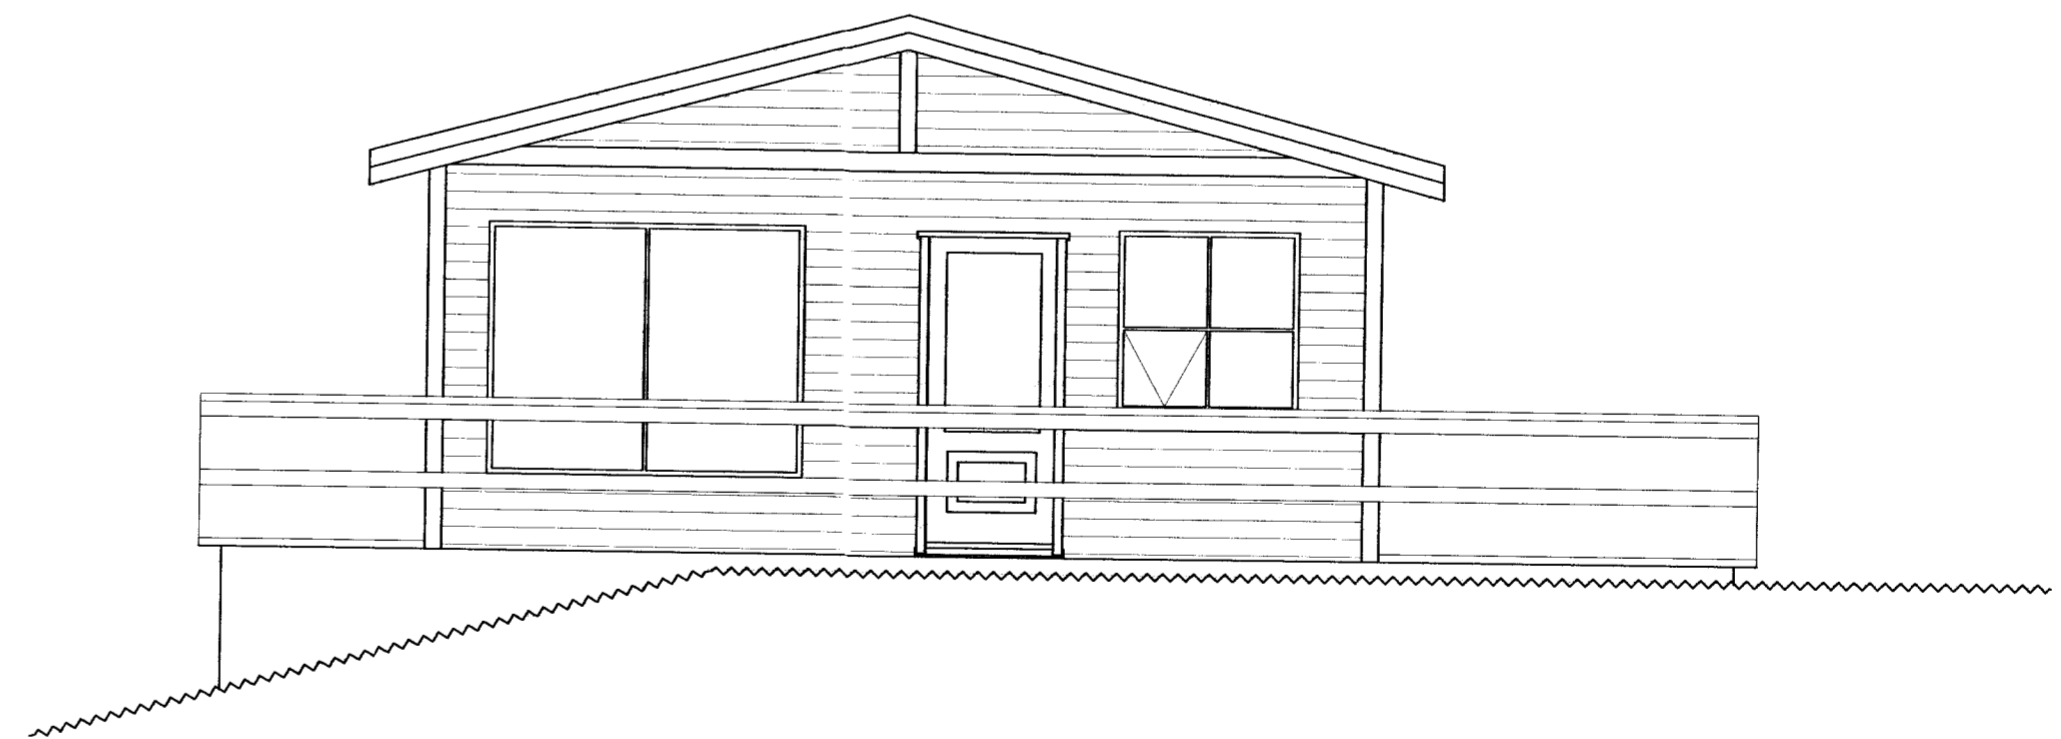

Breytt  
Samb. 19.06.2004

*Hilmar Þorsson*

○ Norður  
Mvk: 1:50

○ Austur  
Mvk: 1:50

○ Suður  
Mvk: 1:50

○ Vestur  
Mvk: 1:50

Heiti		
Lyngvík 1 við Þingvallavatn		
Upplýsingar	Kemur í stað:	Vikur fyrir:
Útlit	Nr.: 2	
Tilvísun:	Mkv.: 1:50	
Breytt: 01.04.2004, þak lengt til vesturs		