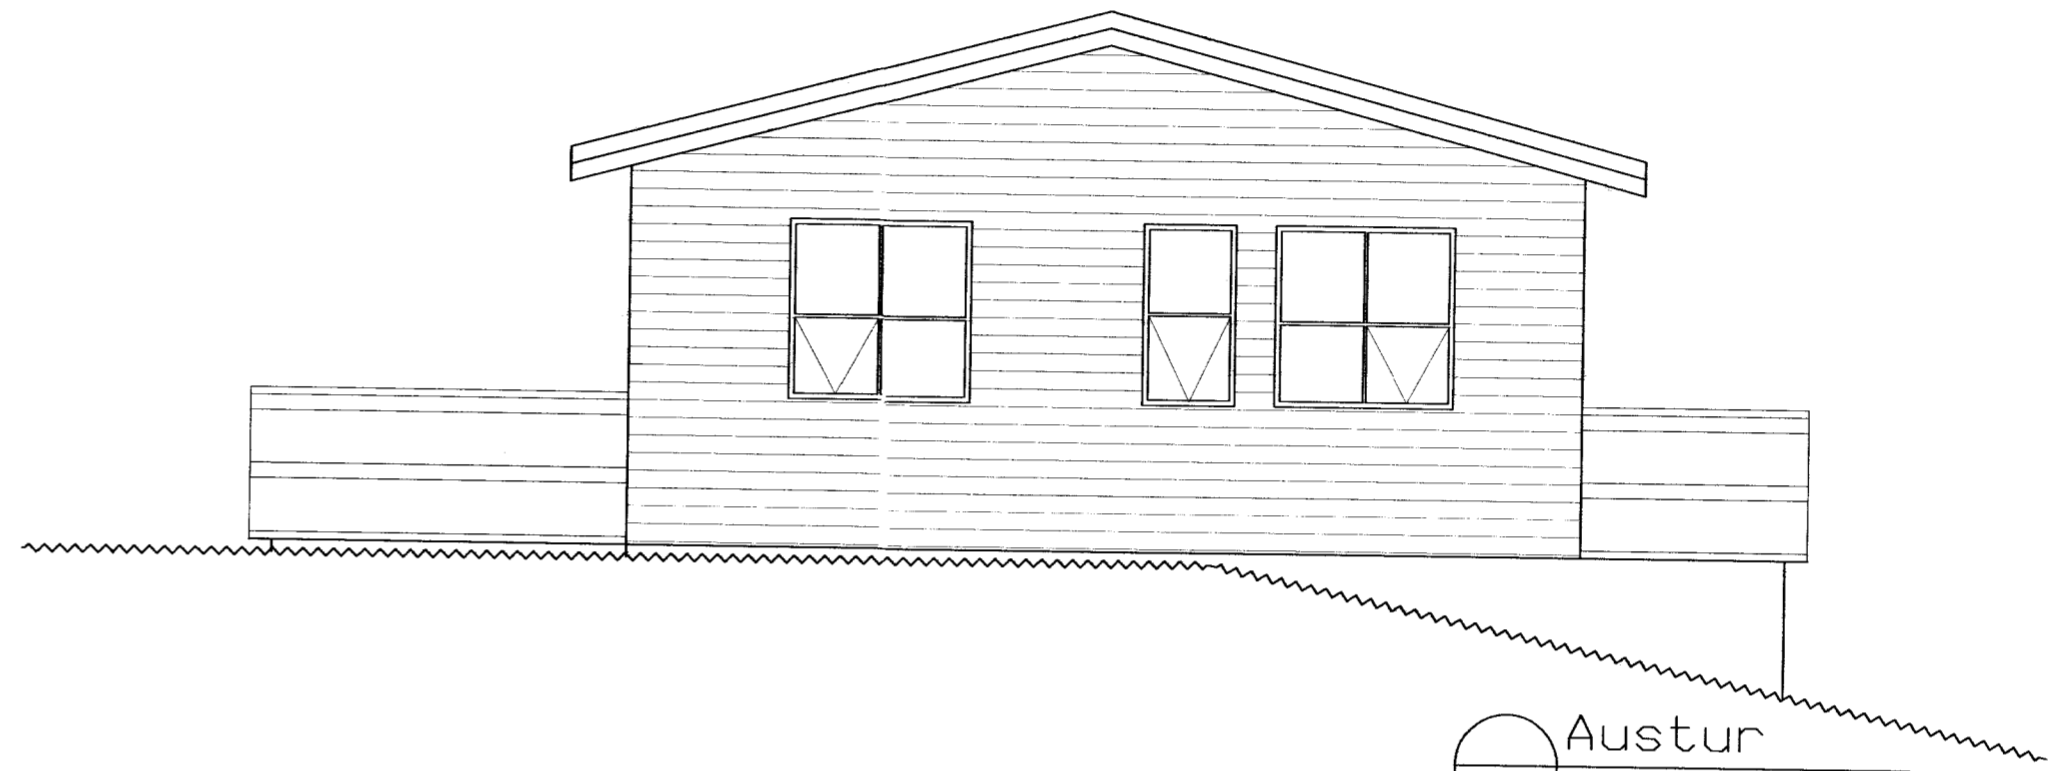

Breytt  
Samb. 19.06.2004

*Hilmar Þorsson*

○ Norður  
Mvk: 1:50

○ Austur  
Mvk: 1:50

○ Suður  
Mvk: 1:50

○ Vestur  
Mvk: 1:50

Heiti		
Lyngvík 1 við Þingvallavatn		
Upplýsingar	Kemur í stað:	Vikur fyrir:
Útlit	Nr.: 2	
Tilvísun:	Mkv.: 1:50	
Breytt: 01.04.2004, þak lengt til vesturs		