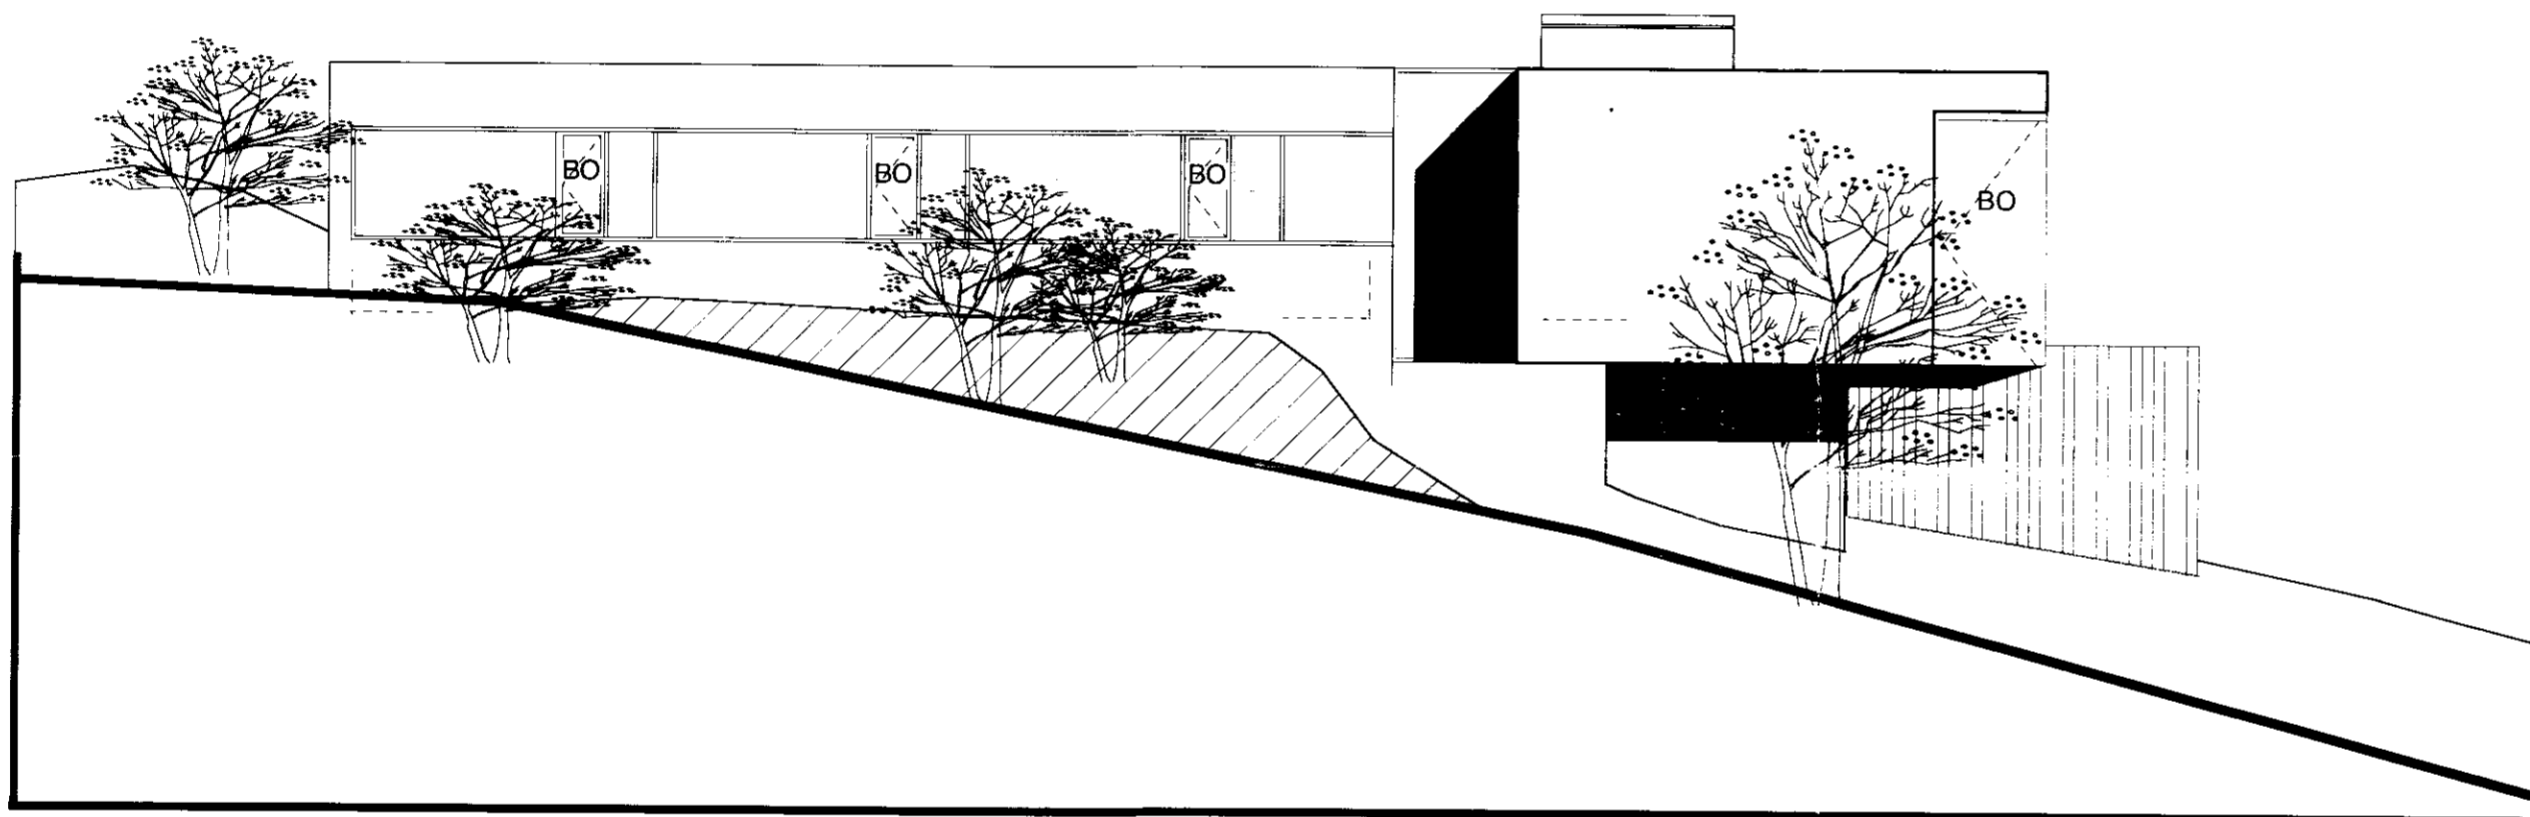

Sambykkt
 08. AUG. 2005
 Arnaldur Einarsson
 10. Skólavörðungsgata 10, 101 Reykjavík

ÚTLIT AUSTUR

ÚTLIT NORÐUR

ÚTLIT SUÐUR

_____	E
_____	D
_____	C
26.07.05 Staðsetning, hæðarleiga, bílskýli, stækkun	B
12.11.04 Aðaluppdr., pk	A

teikning nr.
04.300-B
 útgáfa