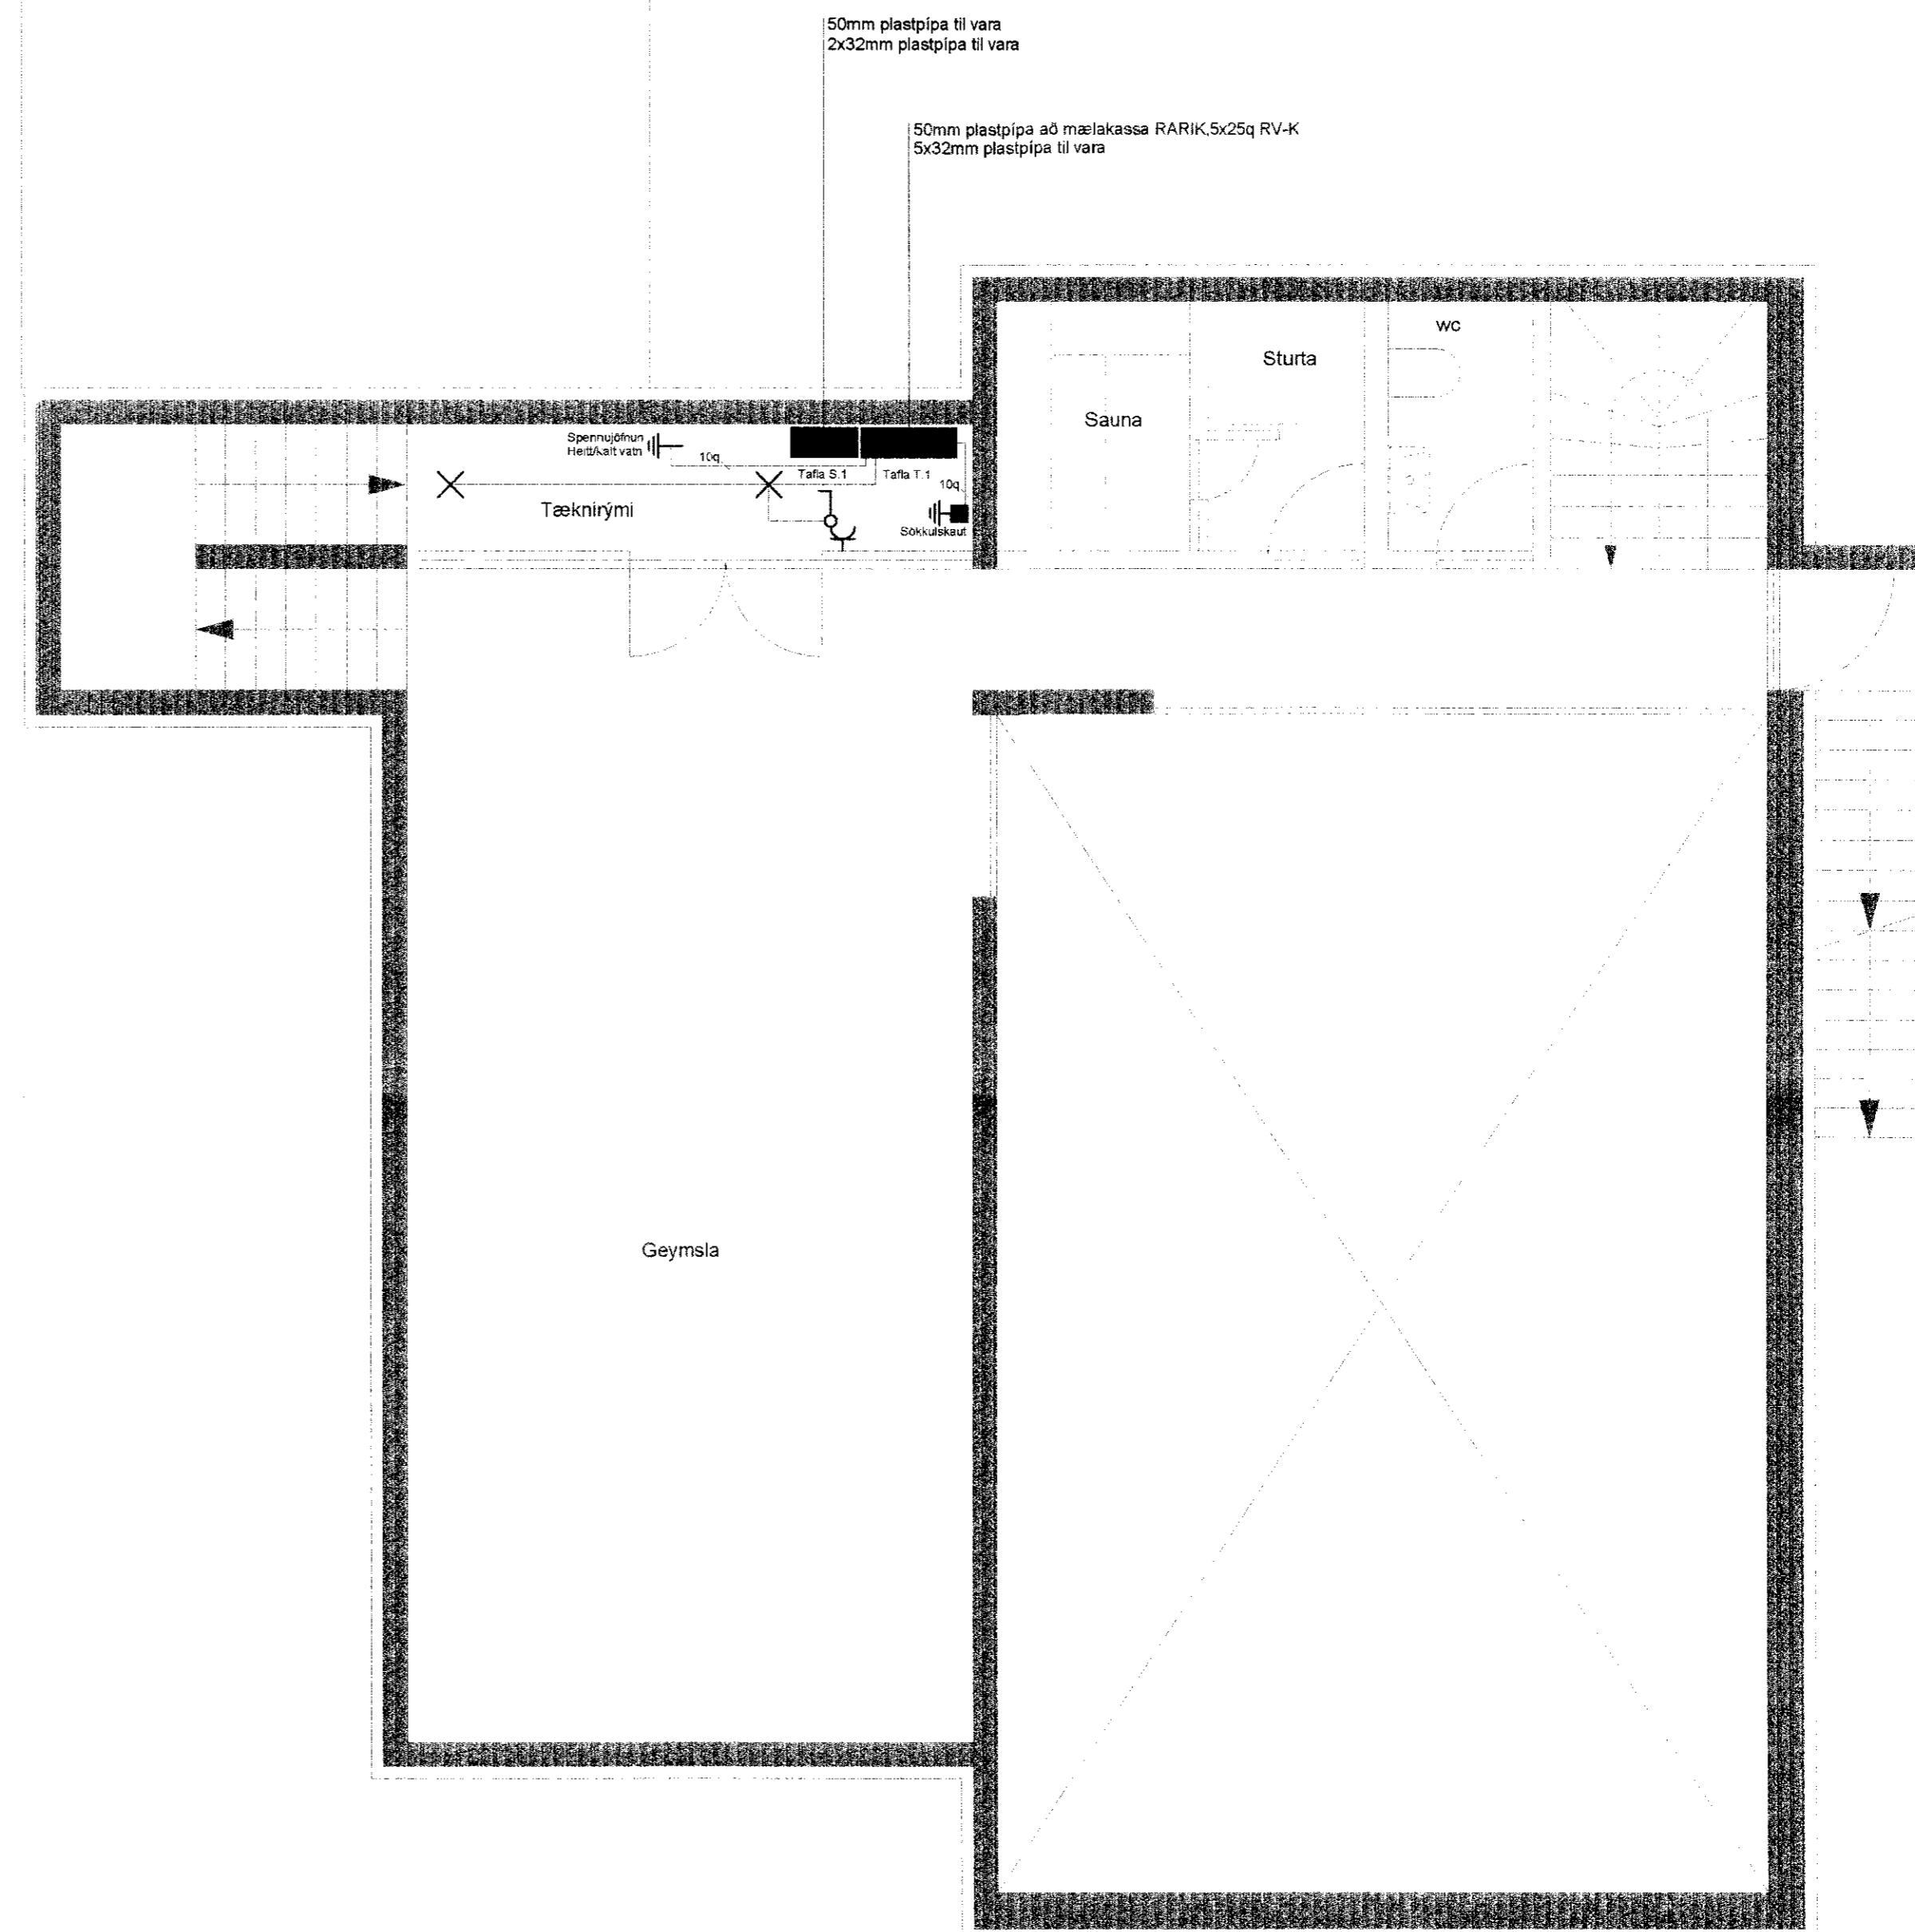

1. hæðin - kjallara

Grunnmynd efri kjallara

Magnús

Kjðjberg 120		Skjalnúmer	05052010
Grunnmynd kjallara		Skala	1:50
Magnús J. Magnússon		Dagsetning	14/05/2010
RAFVIRKNI		Stærð	A
LOGGIJTUR RAFLAGNAHÖNNUÐUR		Blöð	10 - 346
RAFFRÆÐINGUR		Blöð	3 af 4
Samþykkt:	MJM/GDJ		