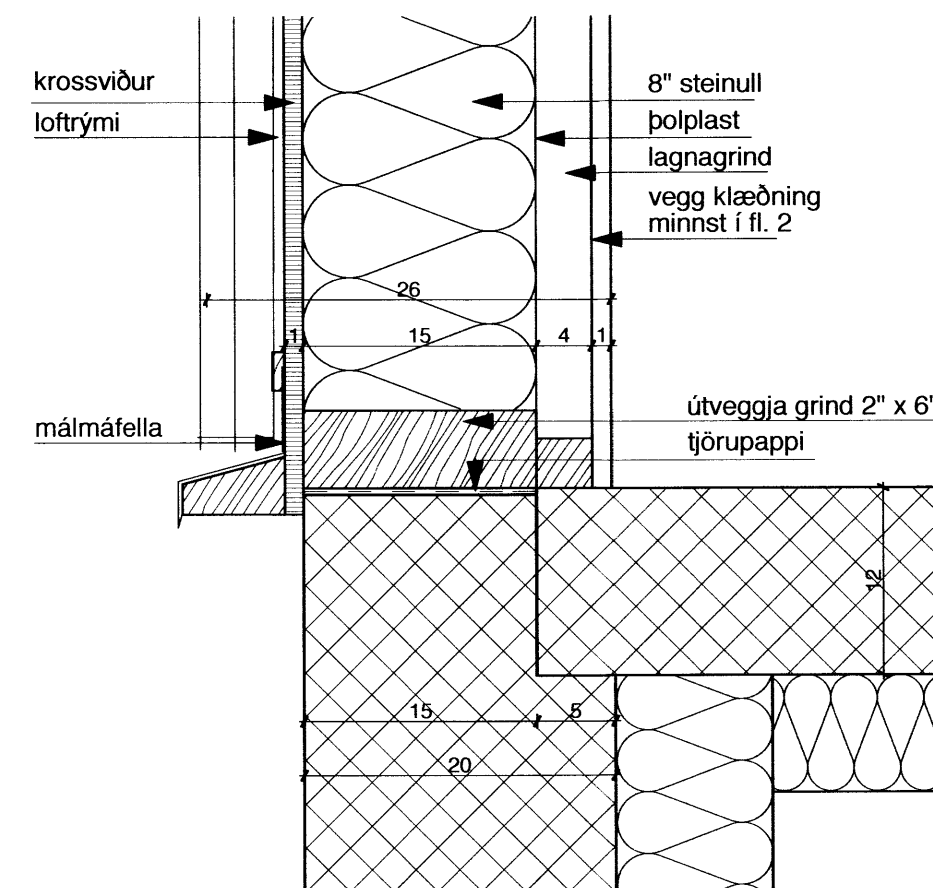

1:20
04
AA

TEIKNISTOFAN Verkefni
KIDJABERG LÓD NR. 135 GRÍMSNESI
Heiti **DEILI**
KVARÐI

kvarði	1:5	verk. nr
dags.	5. MAÍ 2012	dags br.
hönnun	G. G.	teikn. nr
teikn	G. G.	A-7

Hringbraut 17 220 Hafnarfirdi
s. 555-2020 FAX 555-2021
Gísli G. Gunnarsson BFÍ kt. 020649-2409
kvardi@kvardi.is