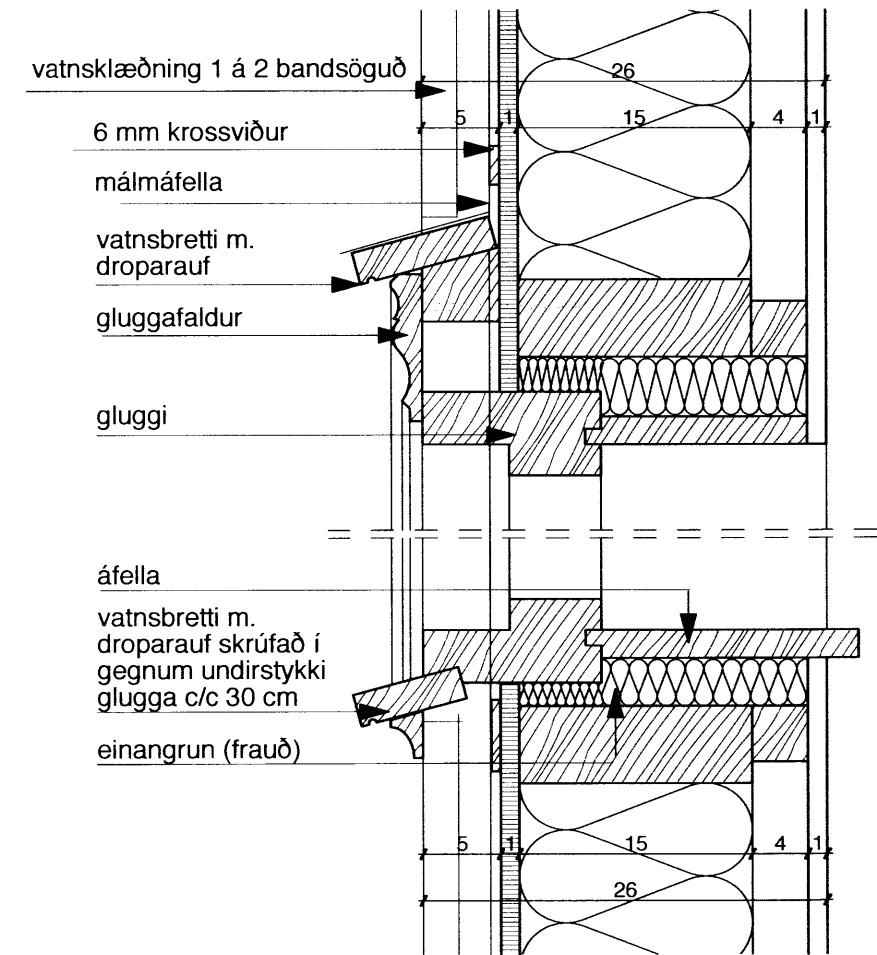

1:20
04
AA

TEIKNISTOFAN Verkefni
KIDJABERG LÓD NR. 135 GRÍMSNESI
Heiti **DEILI**
KVARÐI

kvarði	1:5	verk. nr
dags.	5. MAÍ 2012	dags br.
hönnun	G. G.	teikn. nr
teikn	G. G.	A-7

Hringbraut 17 220 Hafnarfirdi
s. 555-2020 FAX 555-2021
Gísli G. Gunnarsson BFÍ kt. 020649-2409
kvardi@kvardi.is