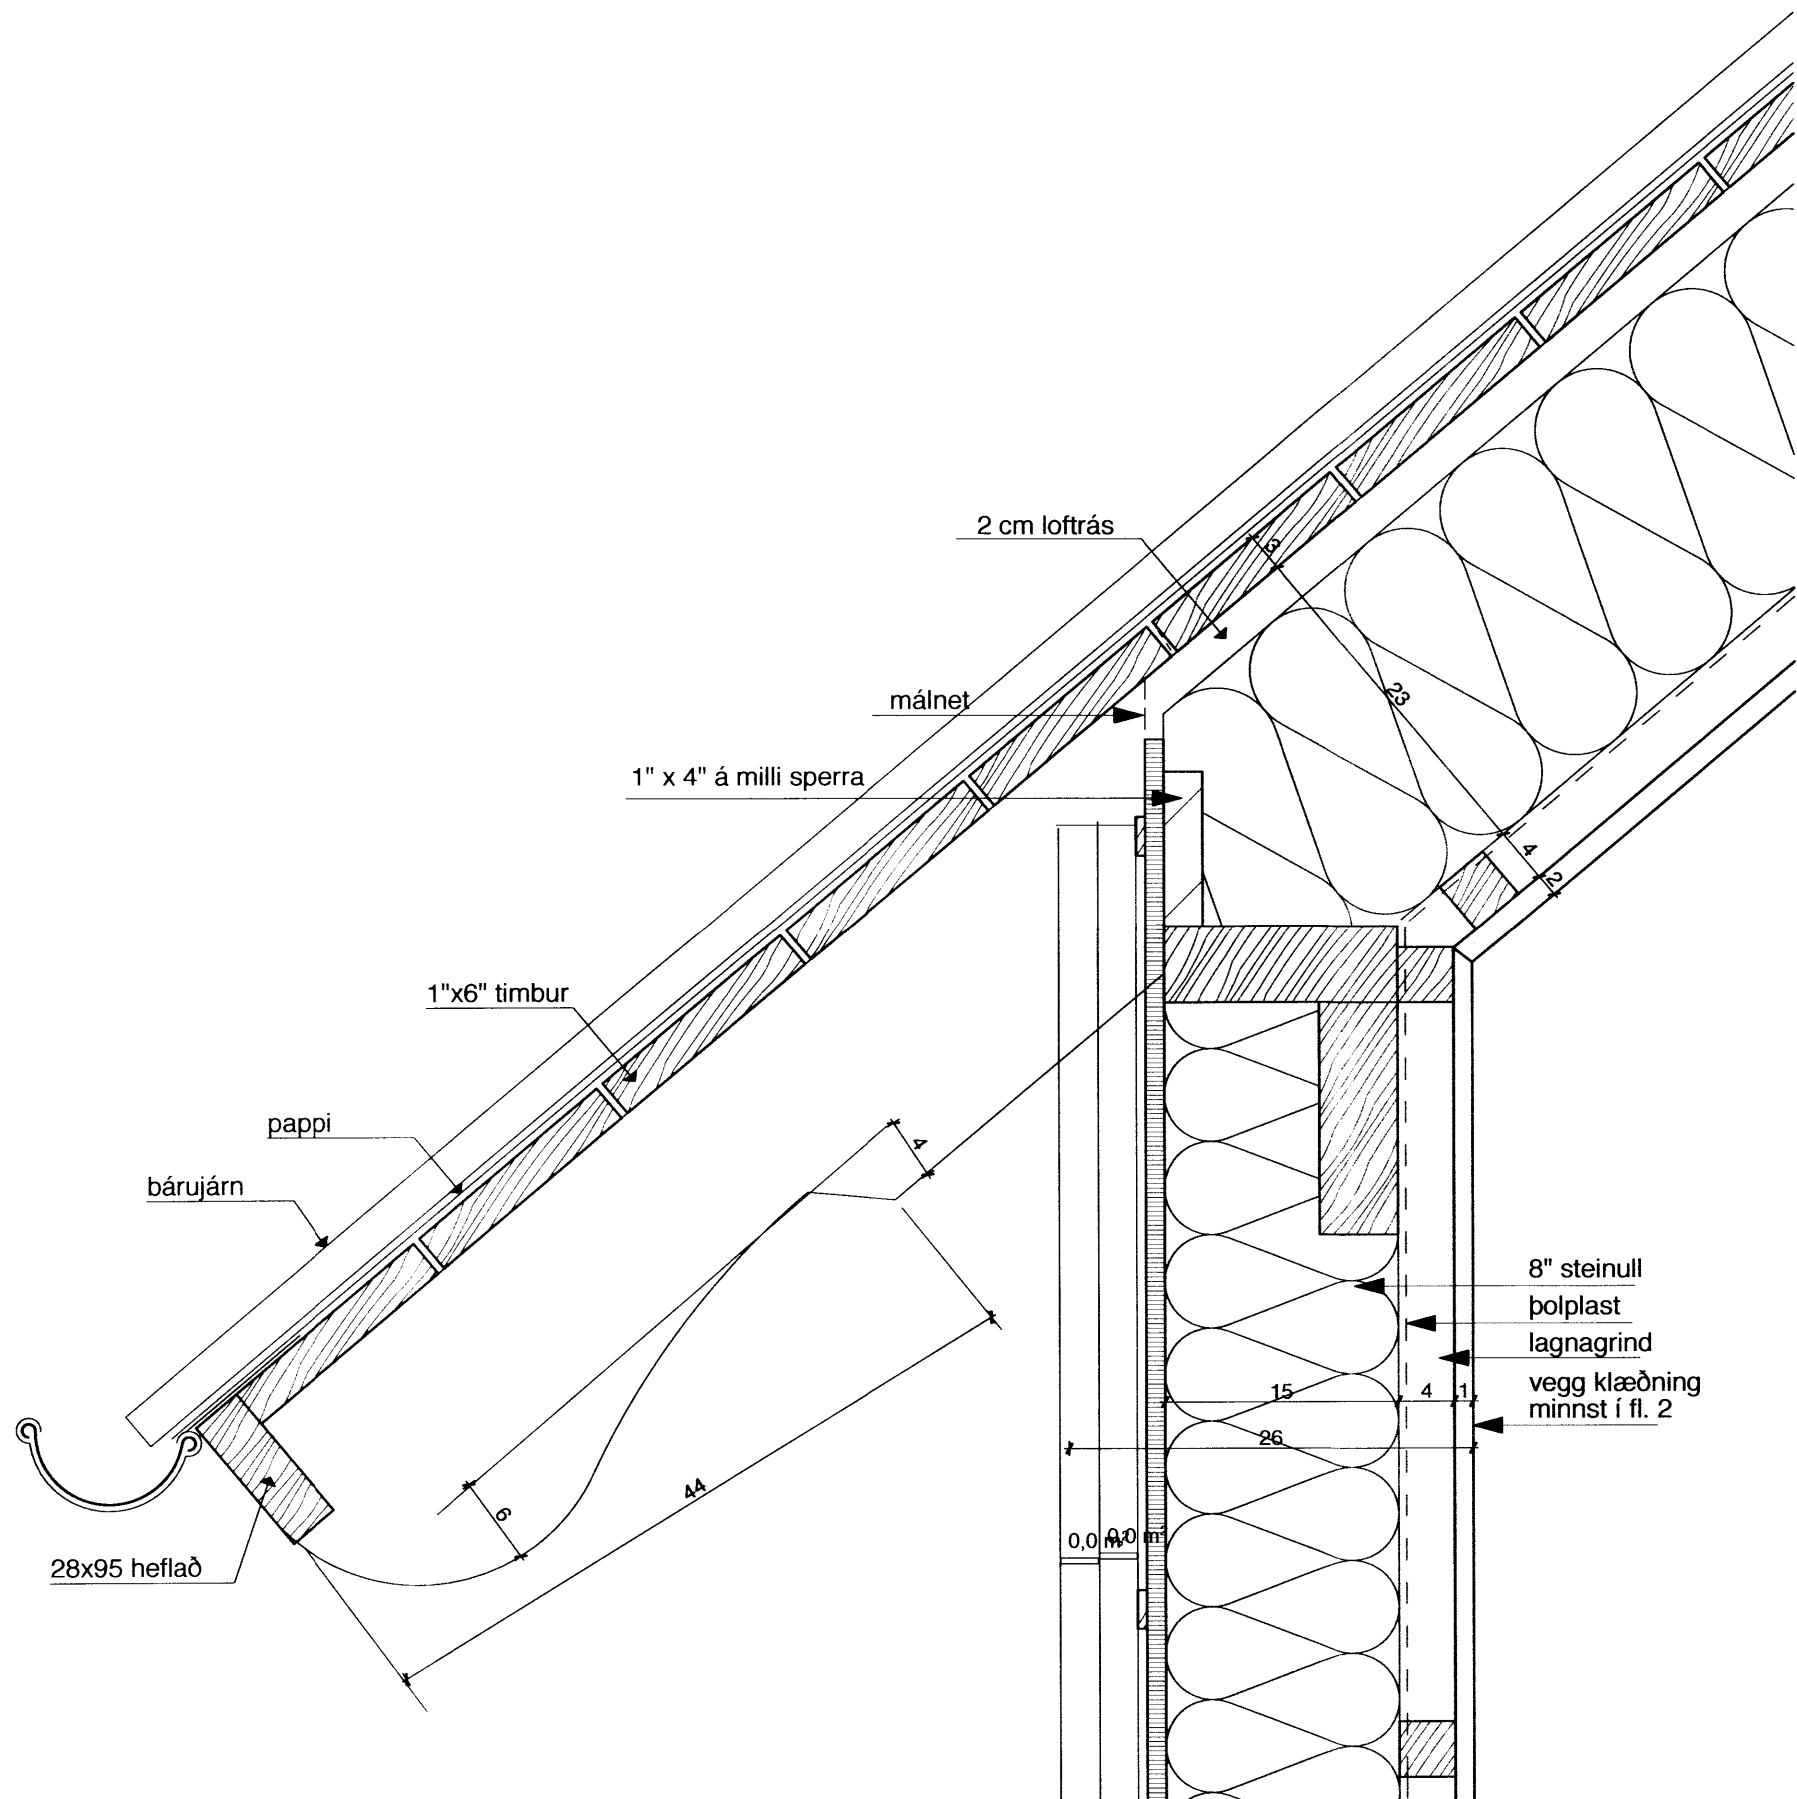

1:20
04
AA

TEIKNISTOFAN Verkefni
KIDJABERG LÓD NR. 135 GRÍMSNESI
Heiti **DEILI**
KVARÐI

kvarði	1:5	verk. nr
dags.	5. MAÍ 2012	dags br.
hönnun	G. G.	teikn. nr
teikn	G. G.	A-7

Hringbraut 17 220 Hafnarfirdi
s. 555-2020 FAX 555-2021
Gísli G. Gunnarsson BFÍ kt. 020649-2409
kvardi@kvardi.is