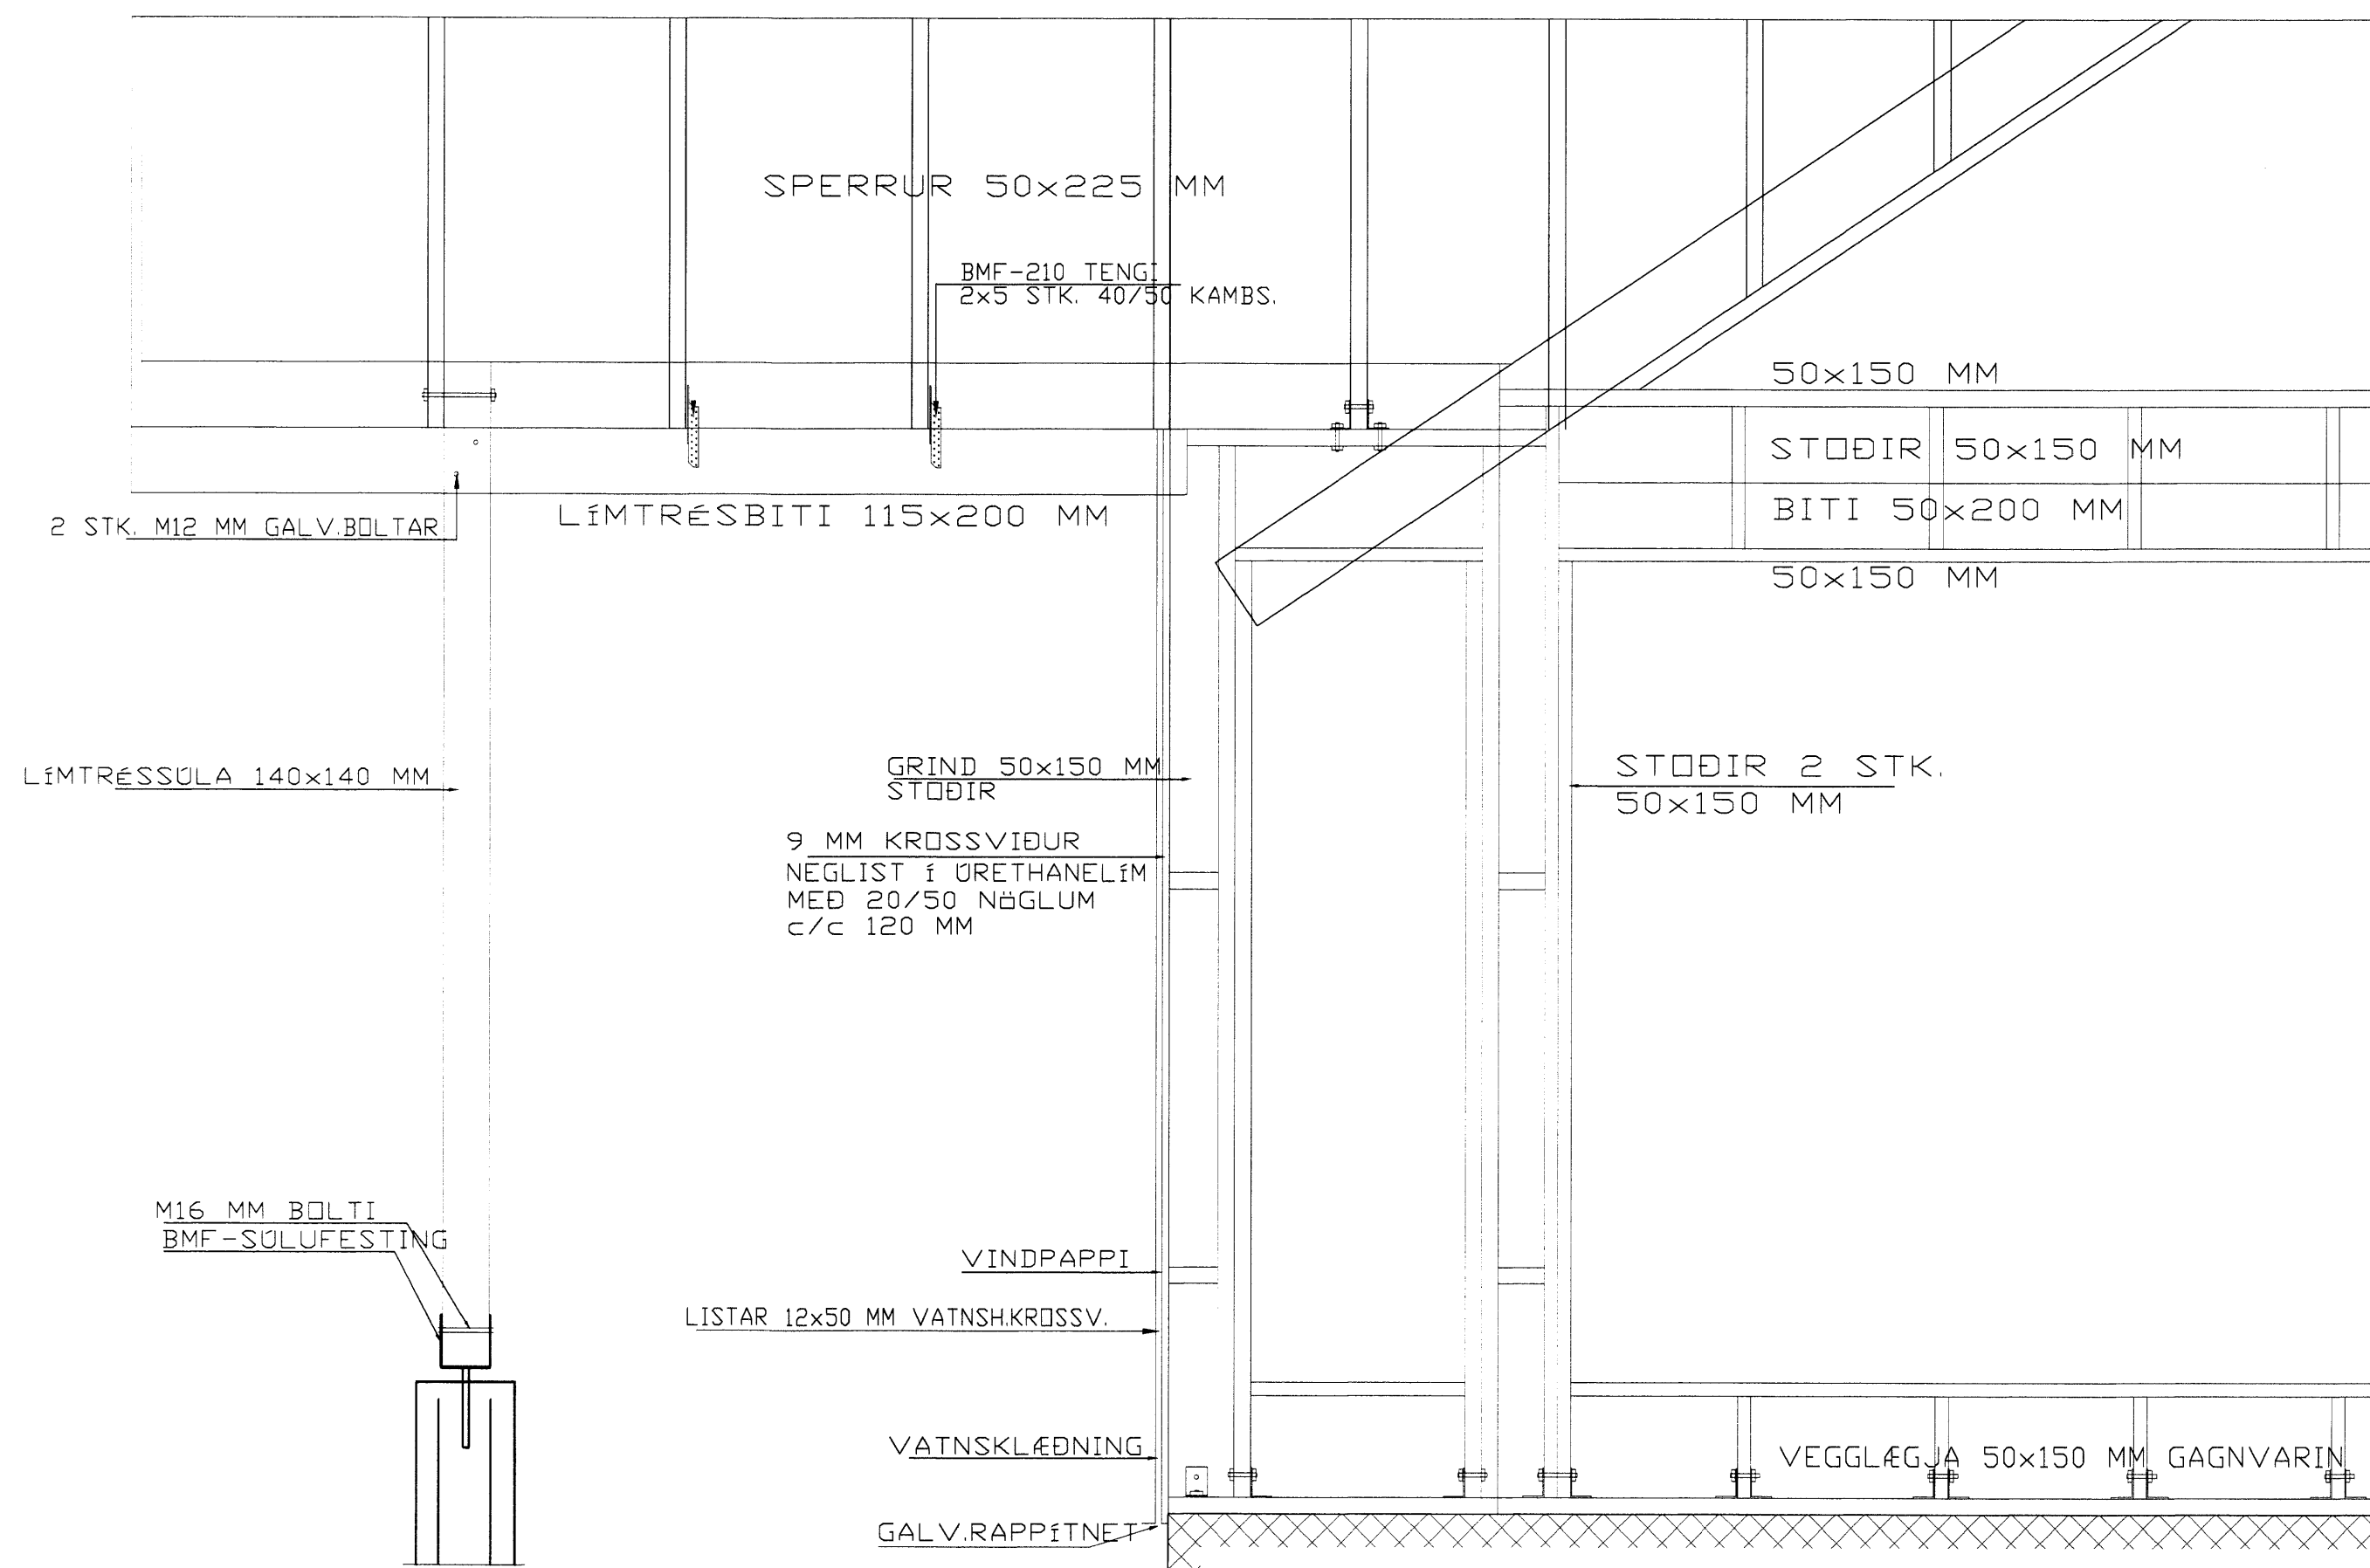

SNID - H 1:20

MÓTTÍÐ
5 FEB. 2013
Cyfril Póasne
Byggingafulltrú. Ábyrg. Ámasvísu og Flóabi.

Breytingar	

KIÐJABERG 16, GRÍMSNESI

HERMANN ISEBARN MFI
TEIKNISTOFA HAMRAVIK 82
s 8487250 kt 050244-4319 netfang hisi@simnet.is

Mál	1:20	ÞAKBITAR OG VEGGIR
Dags.	nóv.2012	SNID
Blað	8	

Yfirfarir
Hermann Iseborn
Hannad