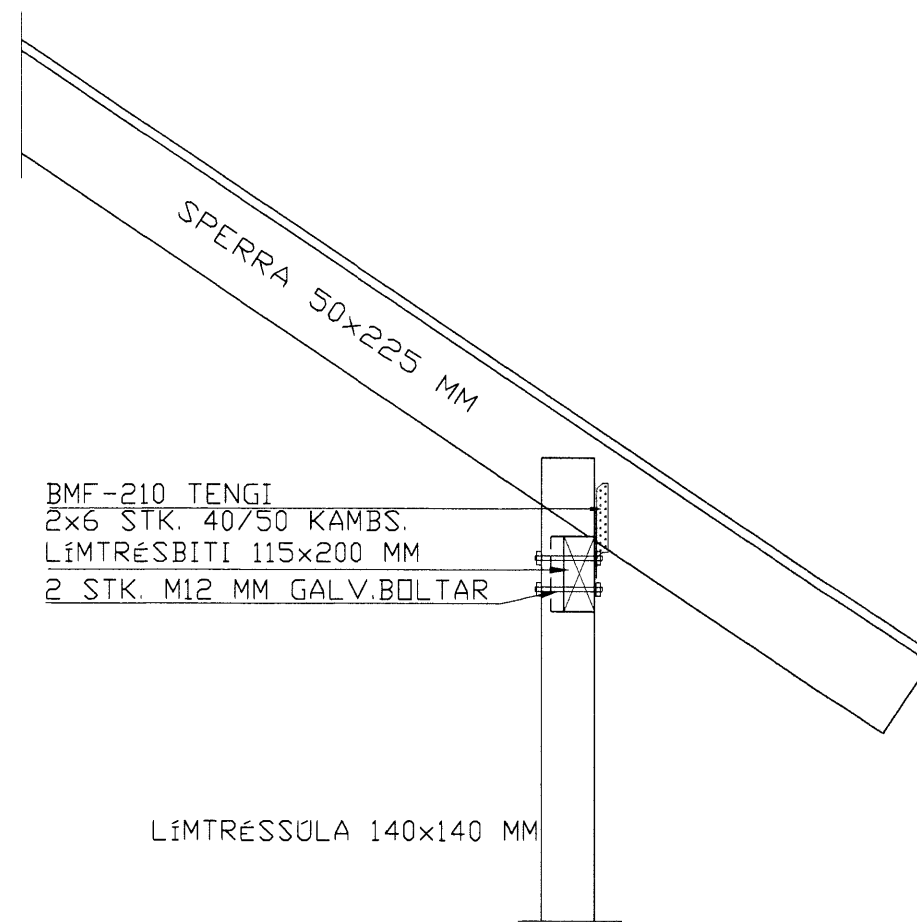

SNID - I 1:20

SNID - J 1:20

SNID - H 1:20

MÓTTÍÐ
 5 FEB. 2013
Cyfril Póasne
 Byggingafulltrú. Ábyrg. Ámasvísu og Flóabi.

Breytingar	

KIÐJABERG 16, GRÍMSNESI

HERMANN ISEBARN MFI
 TEIKNISTOFA HAMRAVIK 82
 s 8487250 kt 050244-4319 netfang hisi@simnet.is

Mál	1:20	ÞAKBITAR OG VEGGIR
Dags.	nóv.2012	SNID
Blað	8	

Yfirfarir
Hermann Iseborn
 Hannad