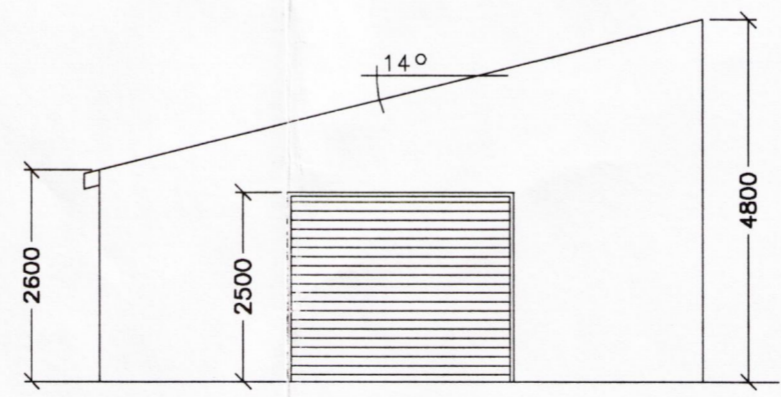

GAFLAR

Tæknipjónusta
Verktakar

Skipholt 70, 105 Reykjavík

Númer:	Verkeiti : Kíðjberg. Áhaldahús
1.01	Efni : Grunnmynd, útlit og afstöðumynd
Verk:	Mælikvarði : 1:100 Dags: Mars 1998 Breytt:
98-500	Hannað : T.J. <i>Treygvi Jakobsson</i> S.F. <i>ST</i>
	Samþykkt : Tryggvi Jakobsson kt: 040549-2509 Skúli Finnbogason kt:080752-4909