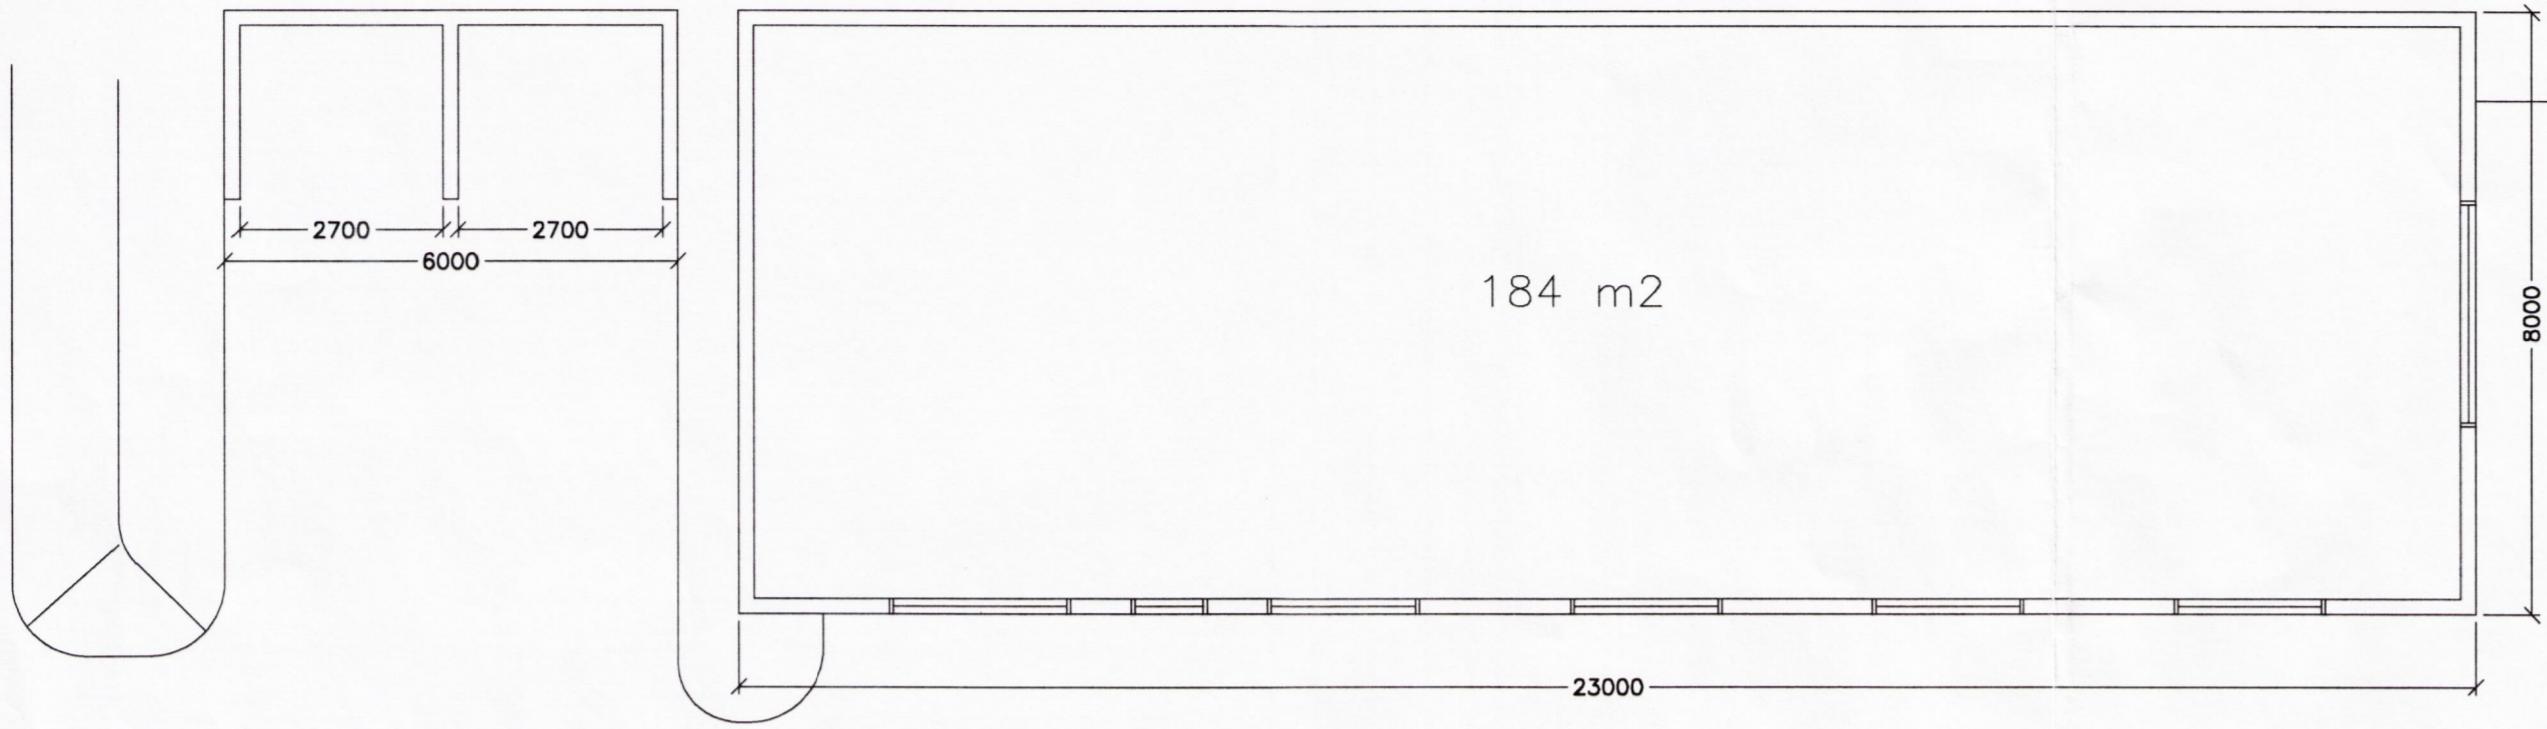

BYGGINGAFULLTRUI
Samp. 25/5 '98
GRIMSNESHREPPS

Hannað

GRUNNMYND