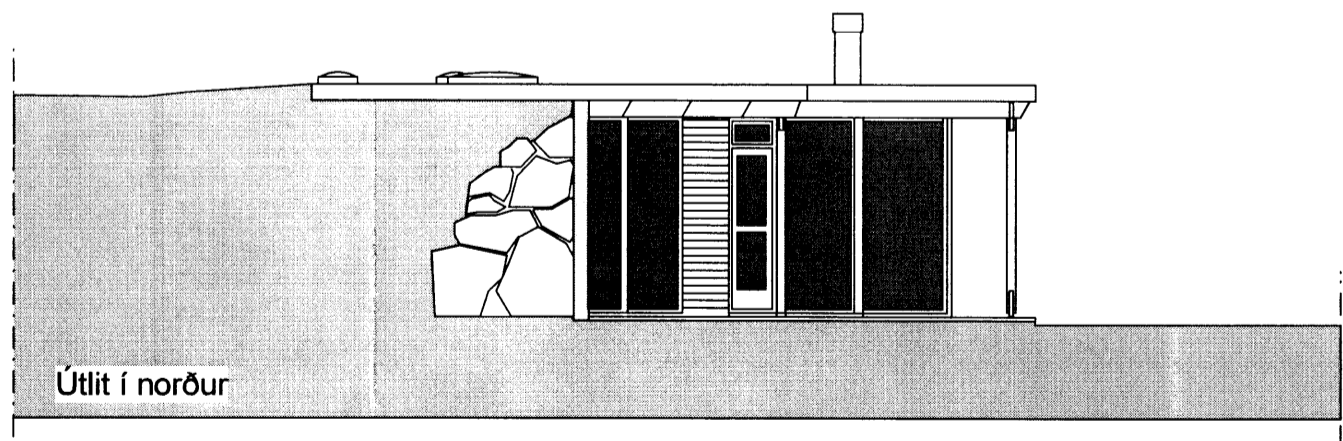

GRUNNMYND

Útlit vestur

Snið A - A

Útlit í norður

Útlit í suður

Skipulags- og byggingarfulltrúi Uppsveita bs.
Samþykkt
 28. MAJ 2014
Valdimar Harðarson
 Byggingarfulltrúi

ÚTGÁFA	TEIKNAD	YFIRFARID	DAGS
BREYTINGAR			