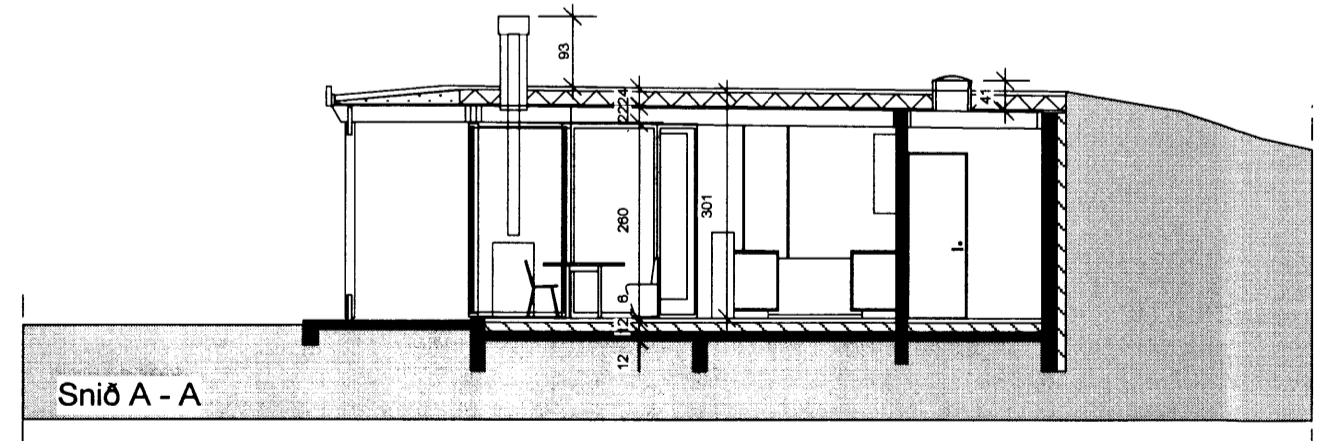

GRUNNMYND

Útlit vestur

Snið A - A

Útlit í norður

Útlit í suður

Skipulags- og byggingarfulltrúi Uppsveita bs.
Samþykkt
 28. MAJ 2014
Valdimar Harðarson
 Byggingarfulltrúi

ÚTGÁFA	TEIKNAD	YFIRFARID	DAGS
BREYTINGAR			