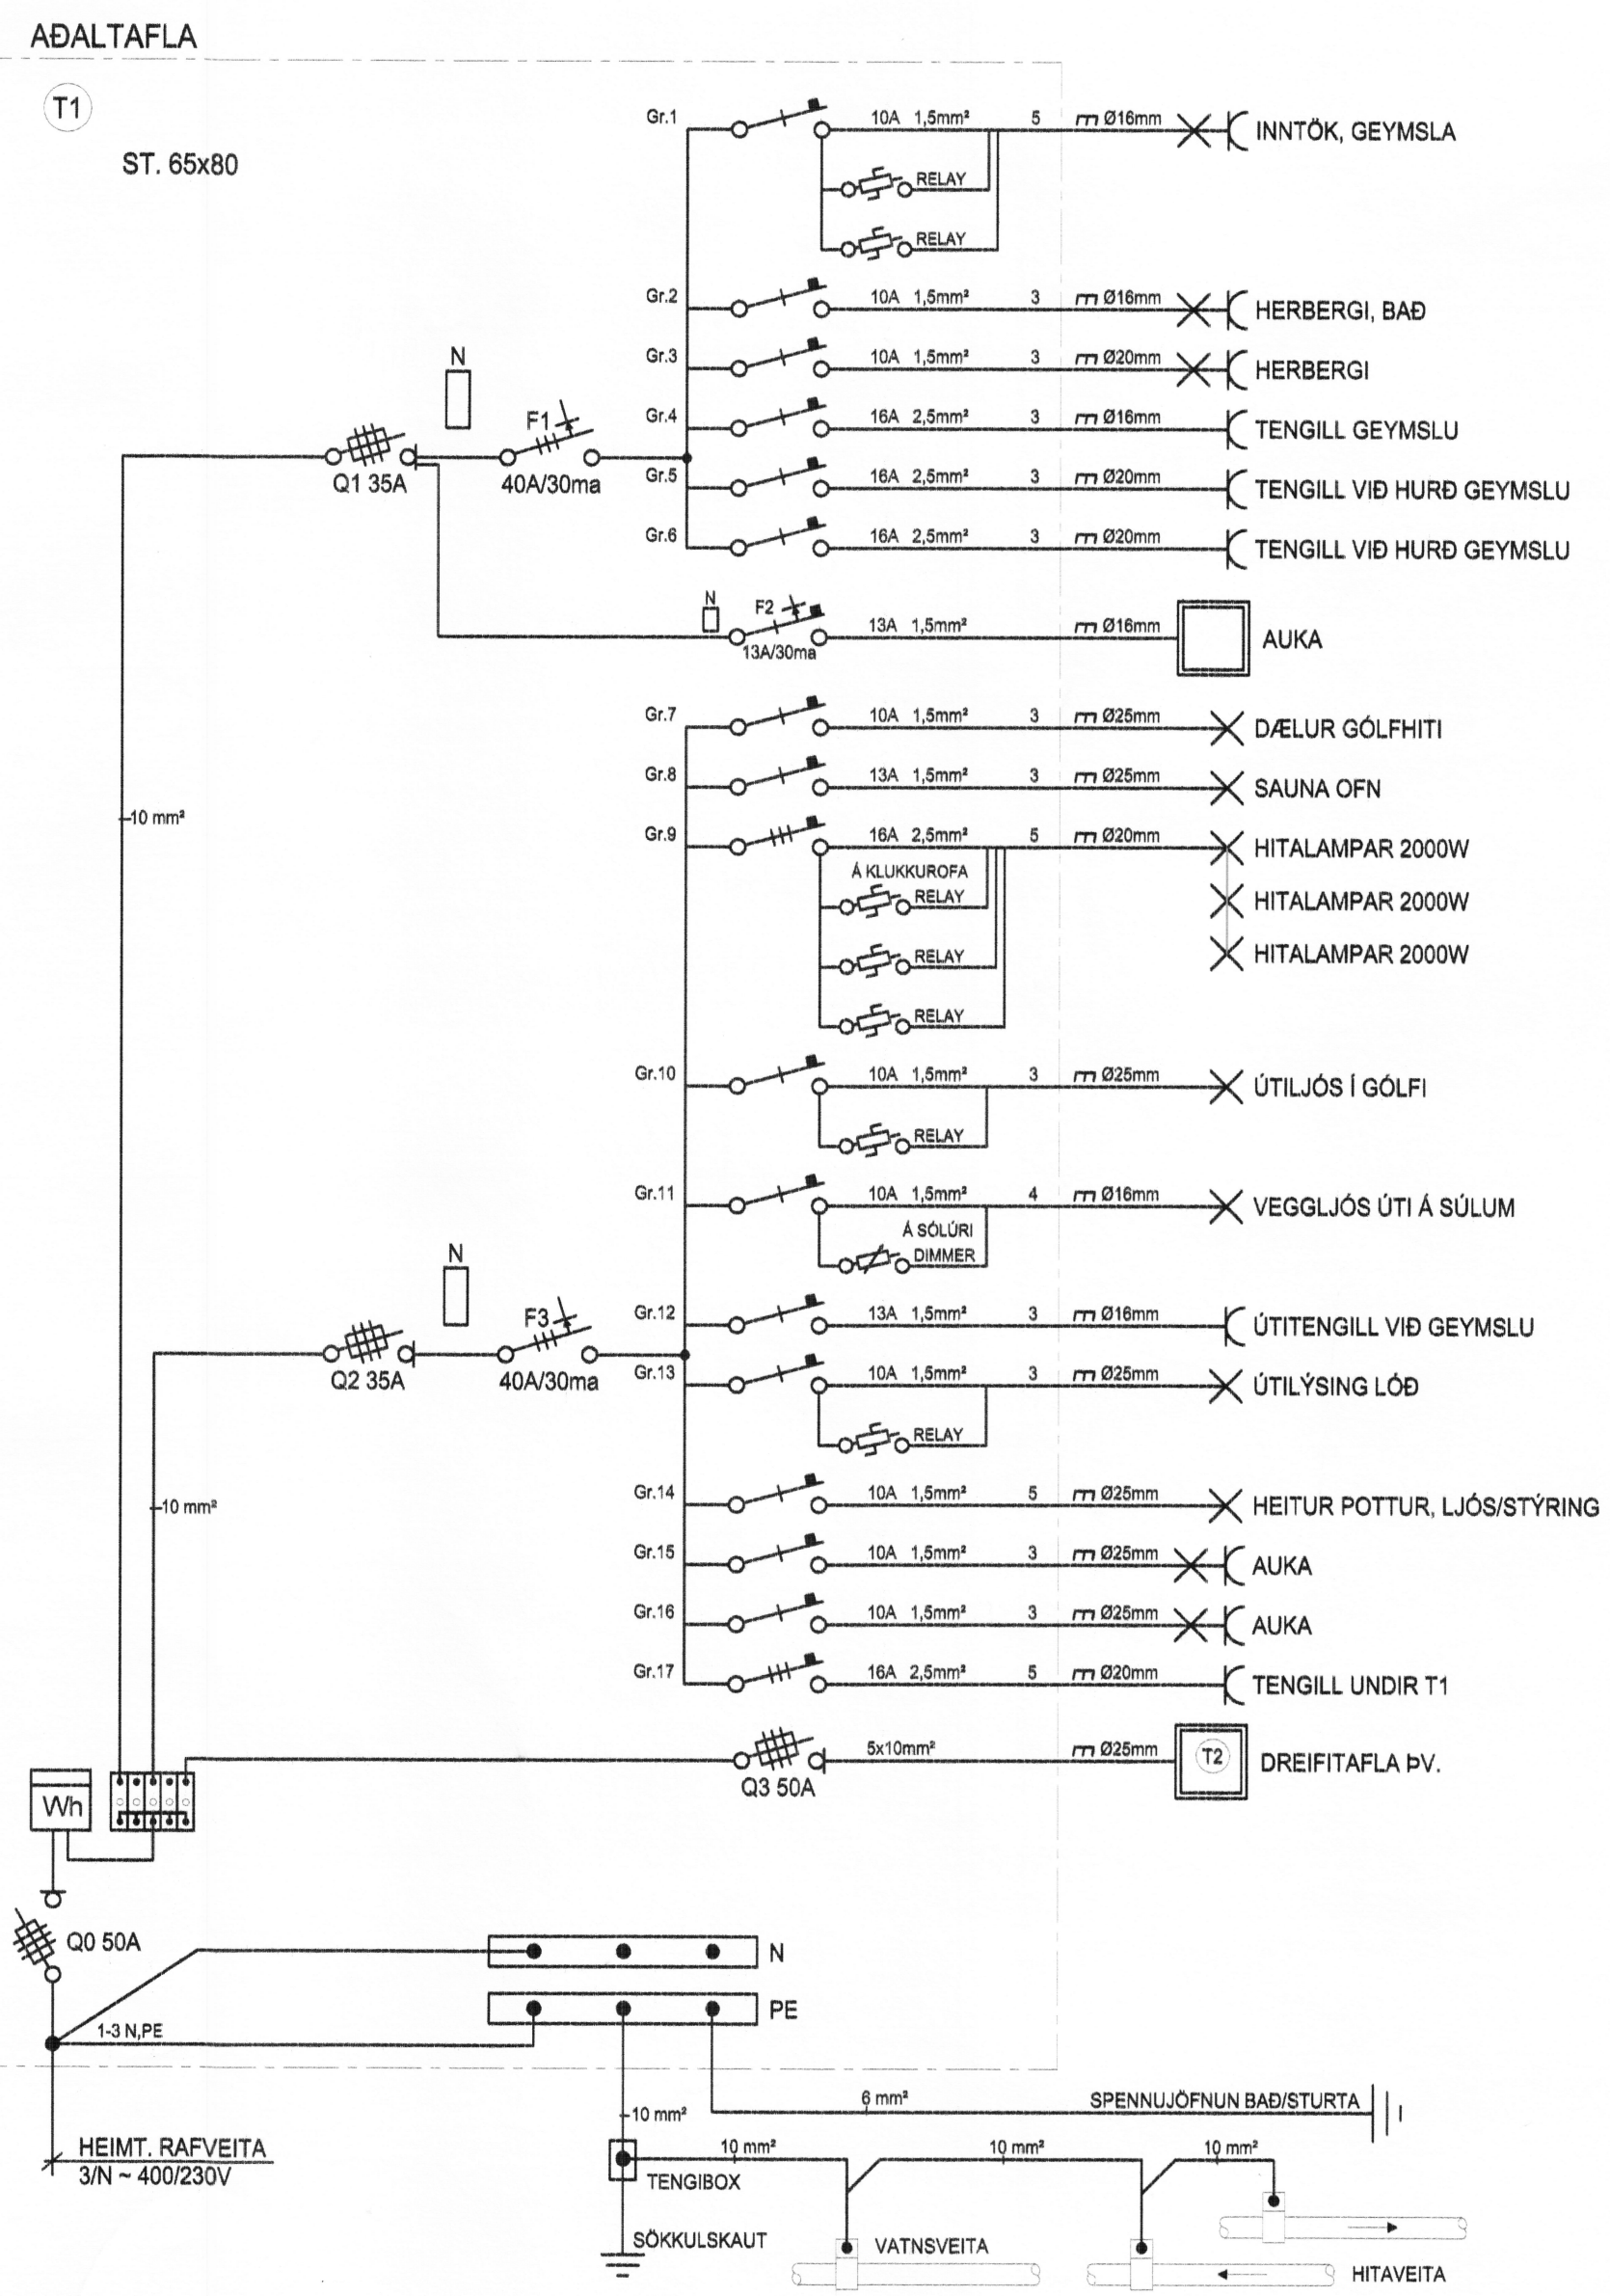

Skýpula- og byggingarfulltrúi Uppveita b.  
 Yfirfarið  
 05. DES. 2014  
*[Signature]*  
 Byggingarfulltrúi

TÁKN - SKÝRINGAR

ASK  
 27. nóv. 2014  
*[Signature]*

**LUMEX**  
 LX TEIKNISTOFA  
 Skipnól 37, 108 Reykjavík, IS  
 +354 568 8388  
 www.lumex.is  
 HELGA KR. EIRIKSSON KT. 110156-2789

Hönnun: HKE  
 Teiknað: PHS  
 Yfirfarið: HKE  
 Verkefni: KIDJABERG 3  
 GRÍMSNES OG GRAFNINGSBREYPI  
 Dags.: 12.09.2014  
 Mvk.:  
 Töluheiti: GRKIDJABERG1-3  
 Verkhúti: EINLÍNUMYNDIR  
 Teikning blað: LX-RAF-10