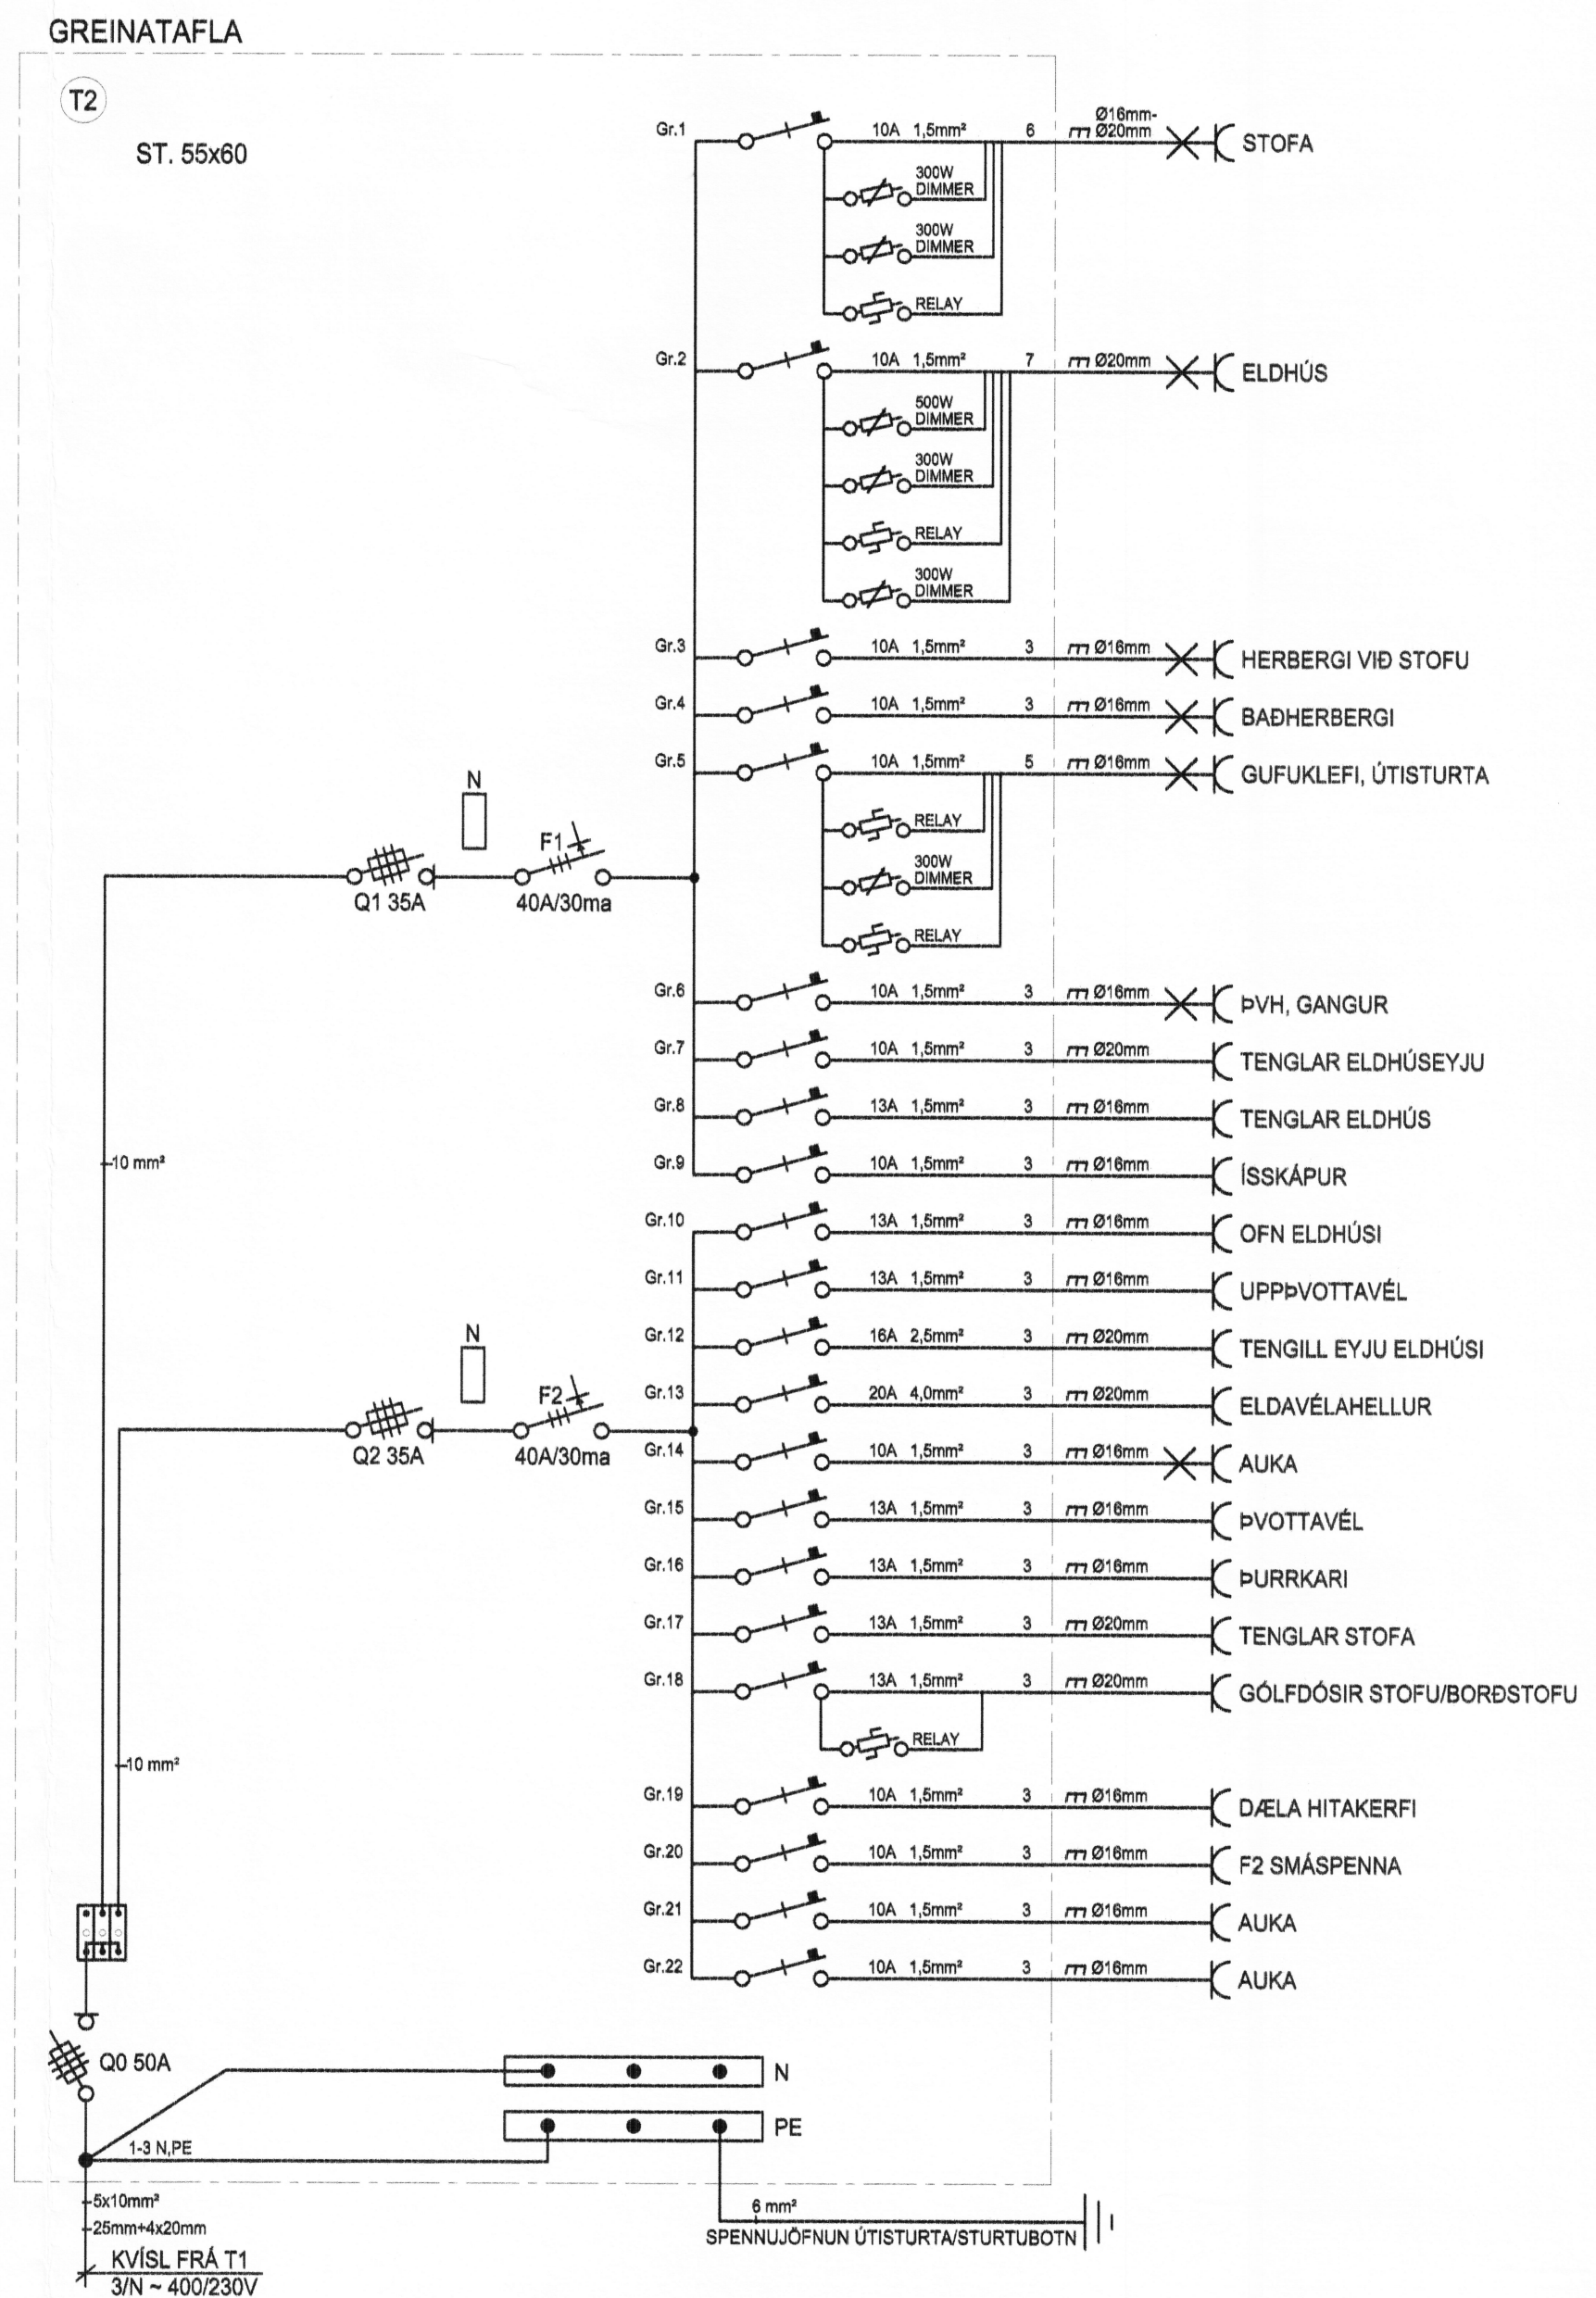

Skýpula- og byggingarfulltrúi Uppveita b.  
 Yfirfarið  
 05. DES. 2014  
*[Signature]*  
 Byggingarfulltrúi

TÁKN - SKÝRINGAR

ASK  
 27. nóv. 2014  
*[Signature]*

**LUMEX**  
 LX TEIKNISTOFA  
 Skipnól 37, 108 Reykjavík, IS  
 +354 568 8388  
 www.lumex.is  
 HELGA KR. EIRIKSSON KT. 110156-2789

Hönnun: HKE  
 Teiknað: PHS  
 Yfirfarið: HKE  
 Verkefni: KIDJABERG 3  
 GRÍMSNES OG GRAFNINGSBREYPI  
 Dags.: 12.09.2014  
 Mvk.:  
 Töluheiti: GRKIDJABERG1-3  
 Verkhúti: EINLÍNUMYNDIR  
 Teikning blað: LX-RAF-10