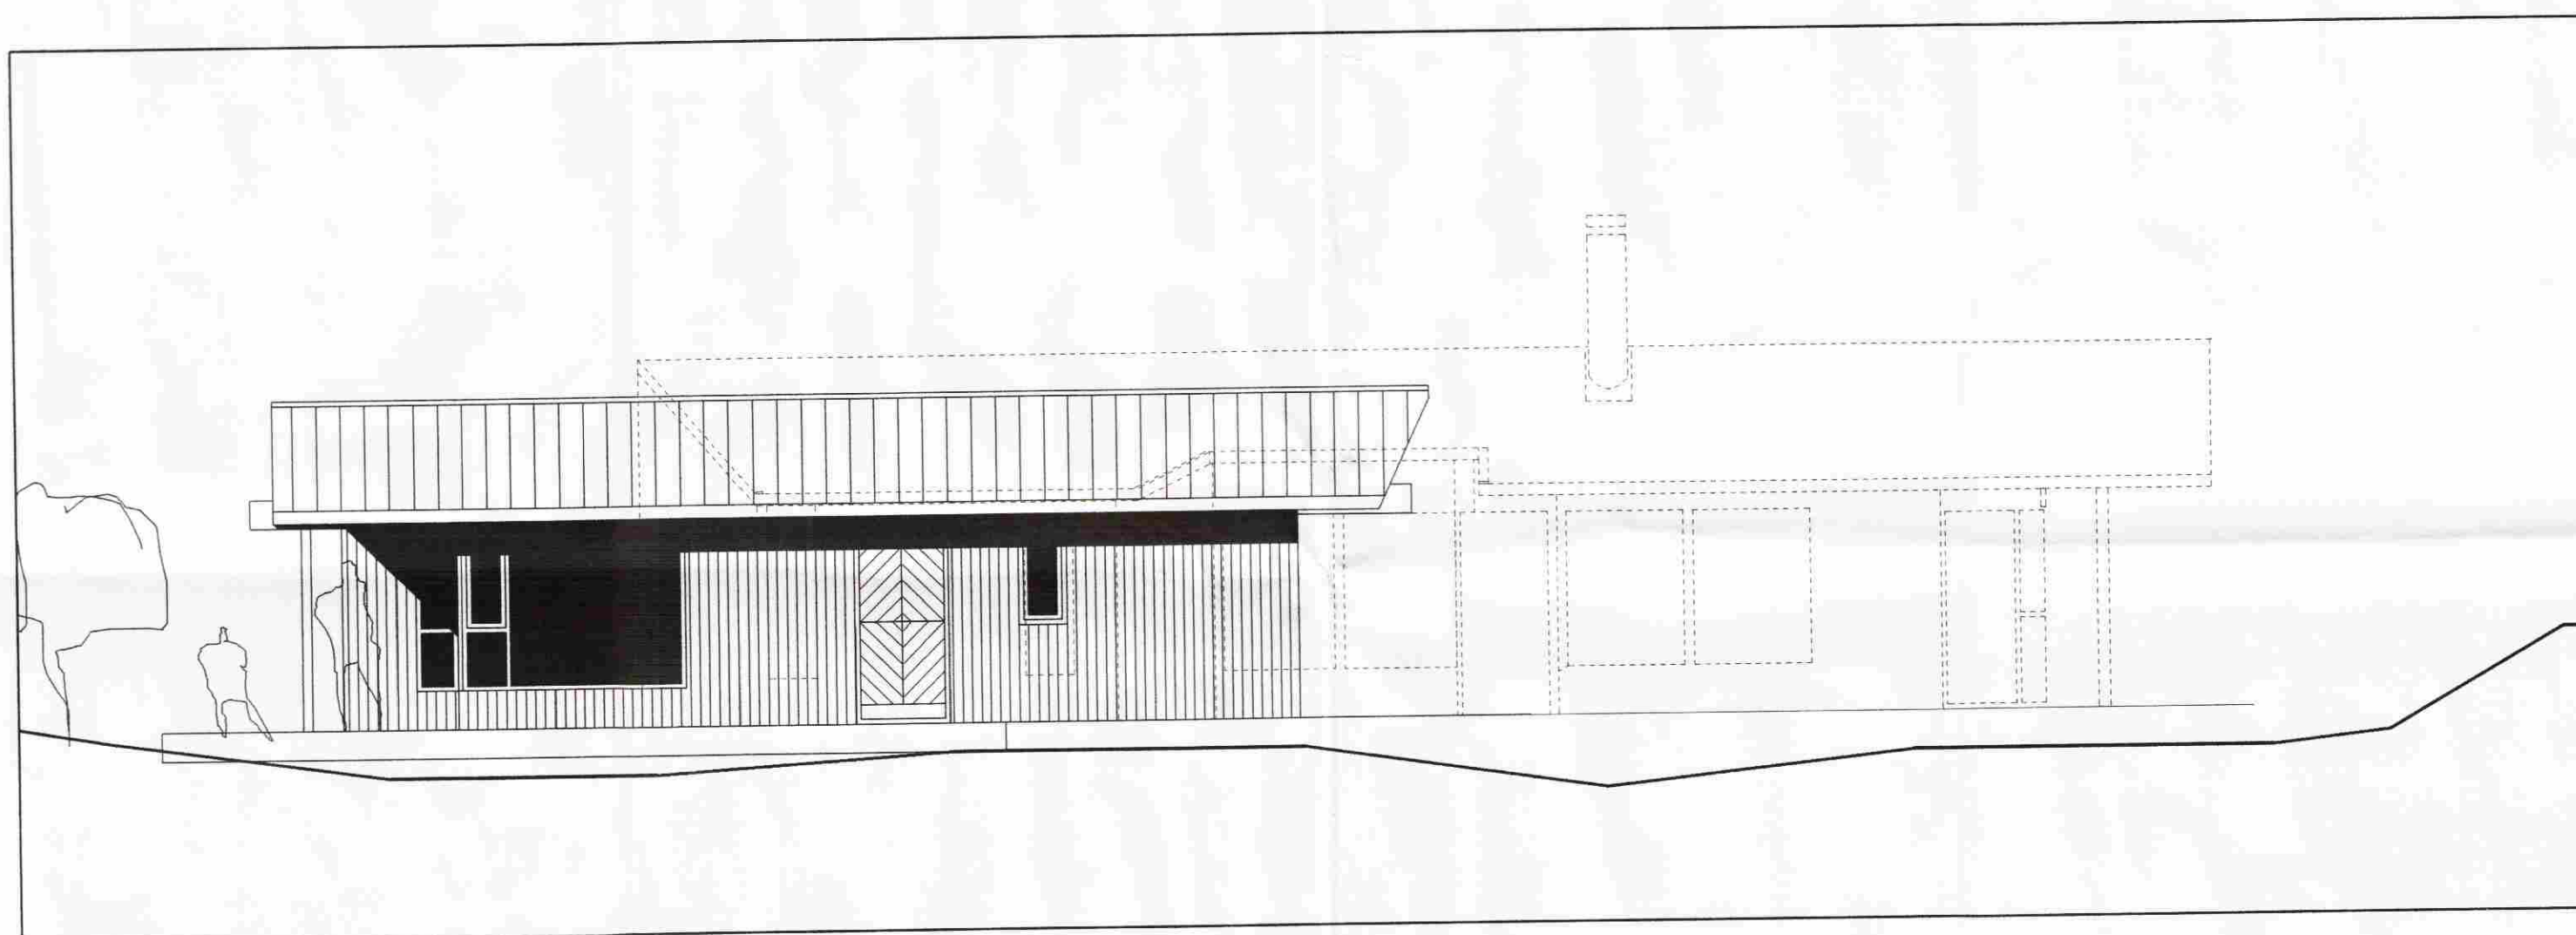

MÓTTEKIÐ

09 JUNI 2009

Byggingafulltrúi uppsv. Árnæssýslu og Flóahv.

Kiðjabergr 50

Grímsneshrepp

Raflagnateikningar af gestahúsi