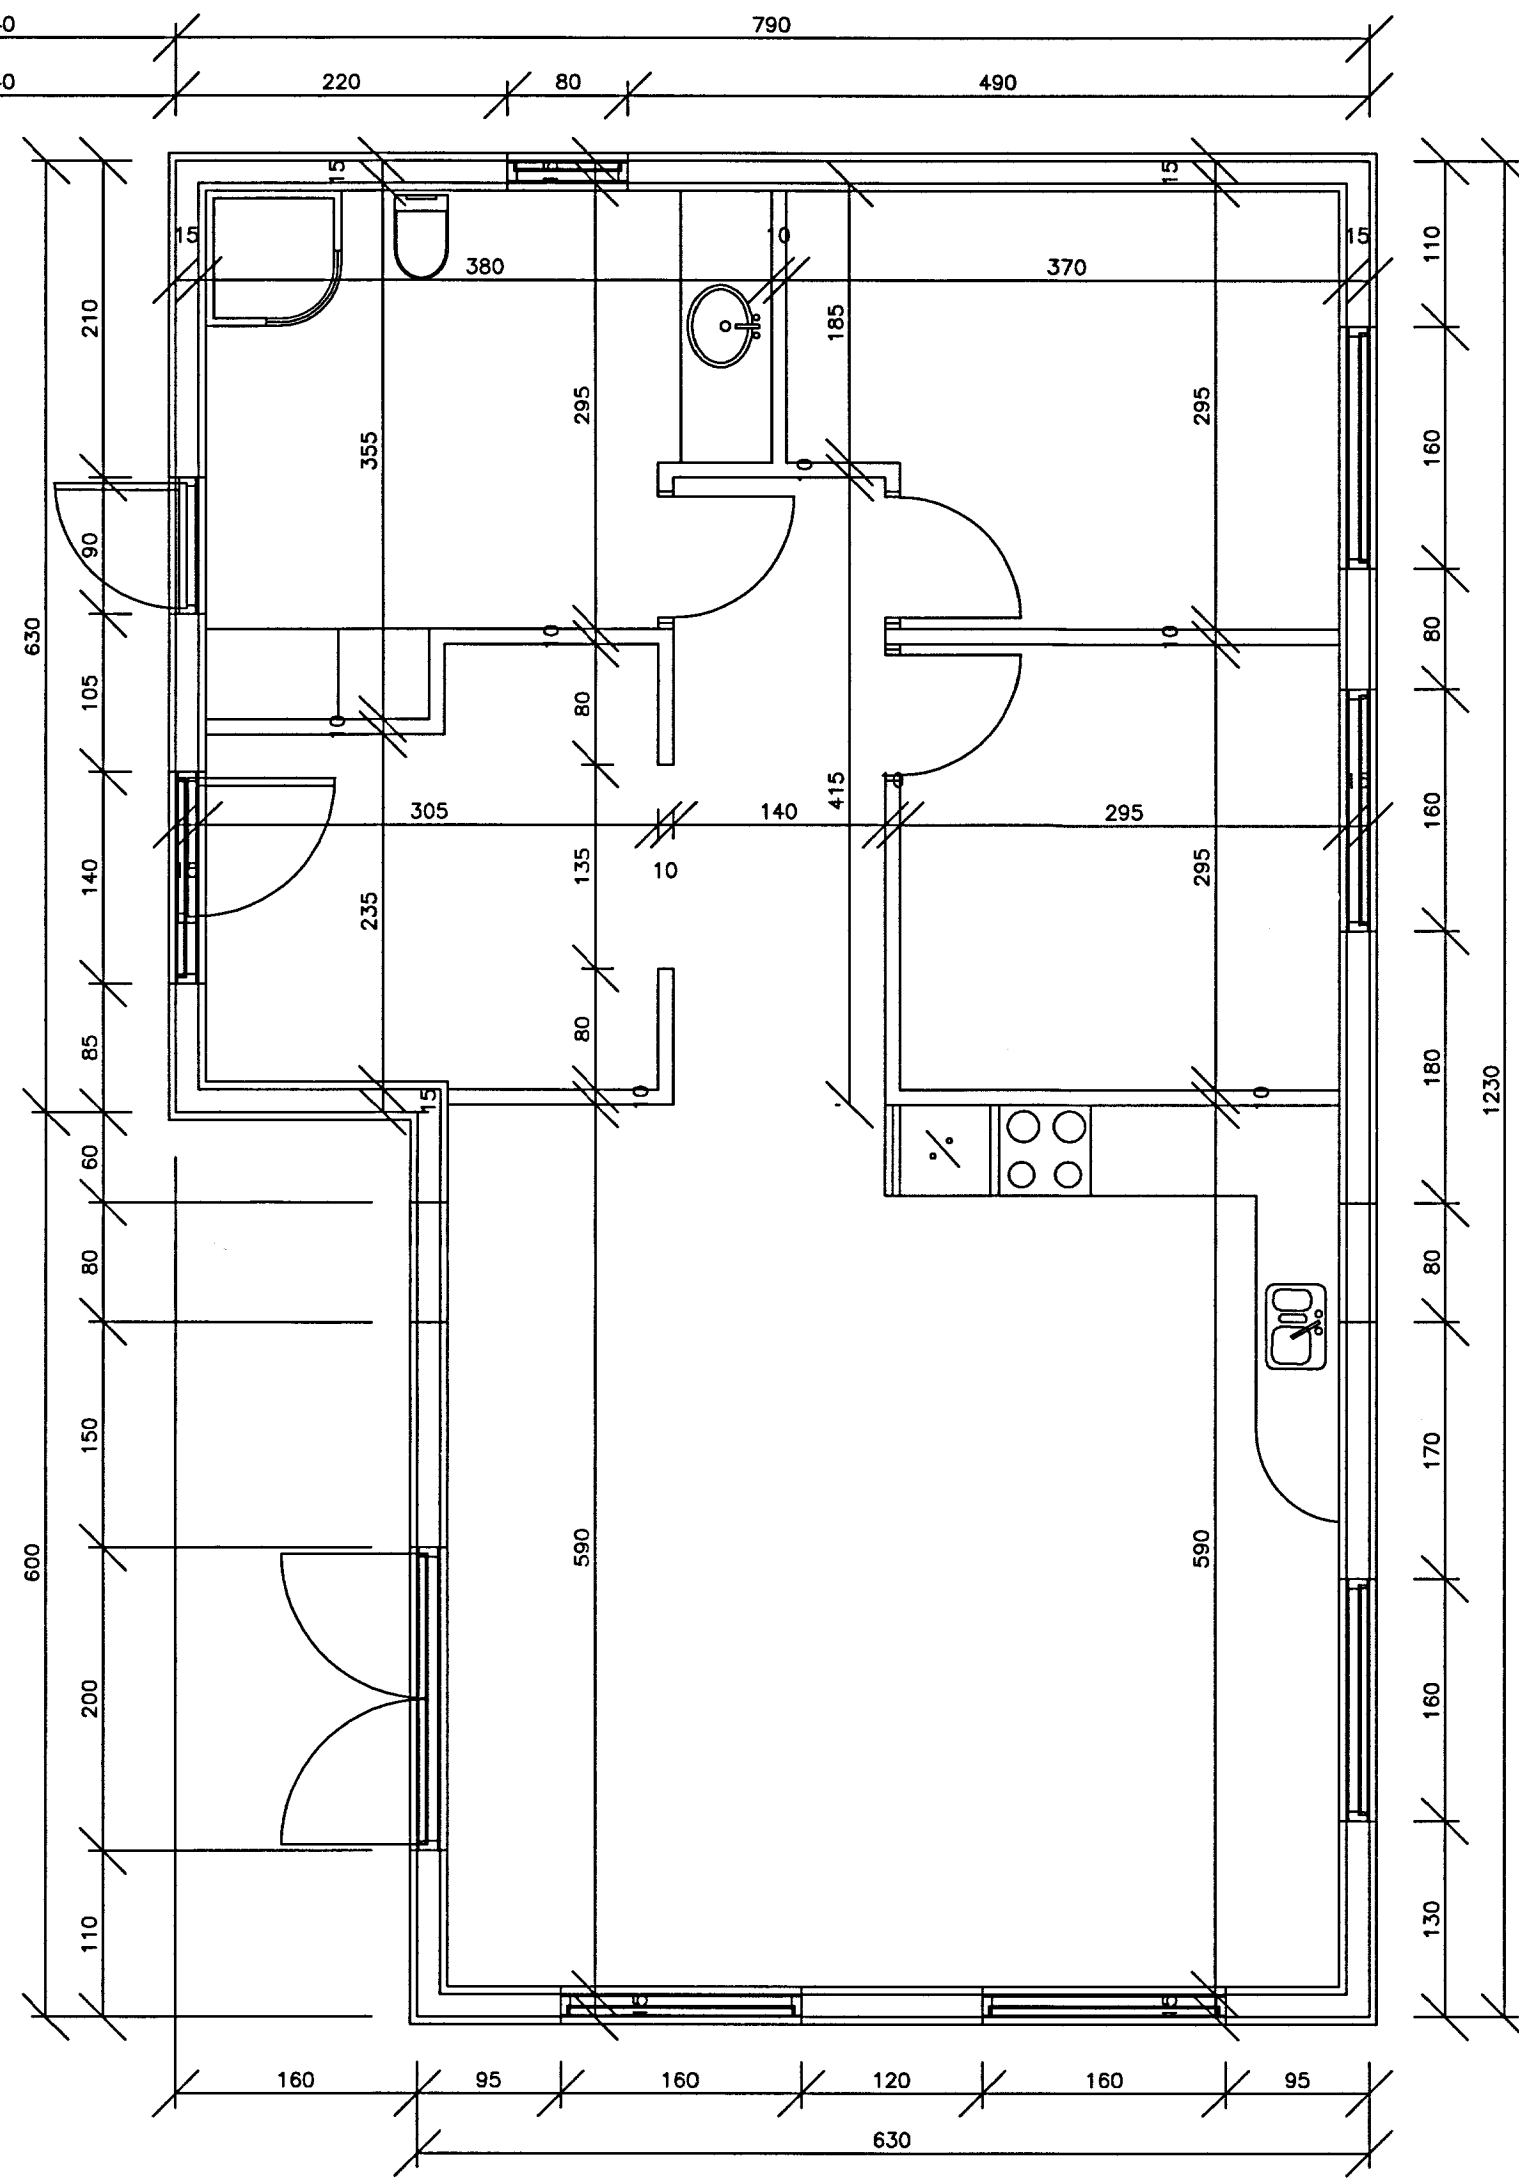

MÓTTEDIÐ
 11 APR 2013
 Byggingafræðingur Arnesvísu og Flóeir

Sumarhús á lóð nr. 54
 í landi Klójabergs Bláskógabyggð

Grunnmynd málaetning
 Málaetning

ABS -teiknistofa
 Jónas Pálsson
 Sími 8944-2029
 Sími 897-5197
 Sigurður Sigurðsson
 Sími 8944-2029
 Sími 894-4413

Maður:	JP. jhp@sinnet.is	Dagsetning:	20.02.13
Tilnefni:	JP	Masta:	1:50
Skjalnúmer:		Bl. skjalnúmer:	...