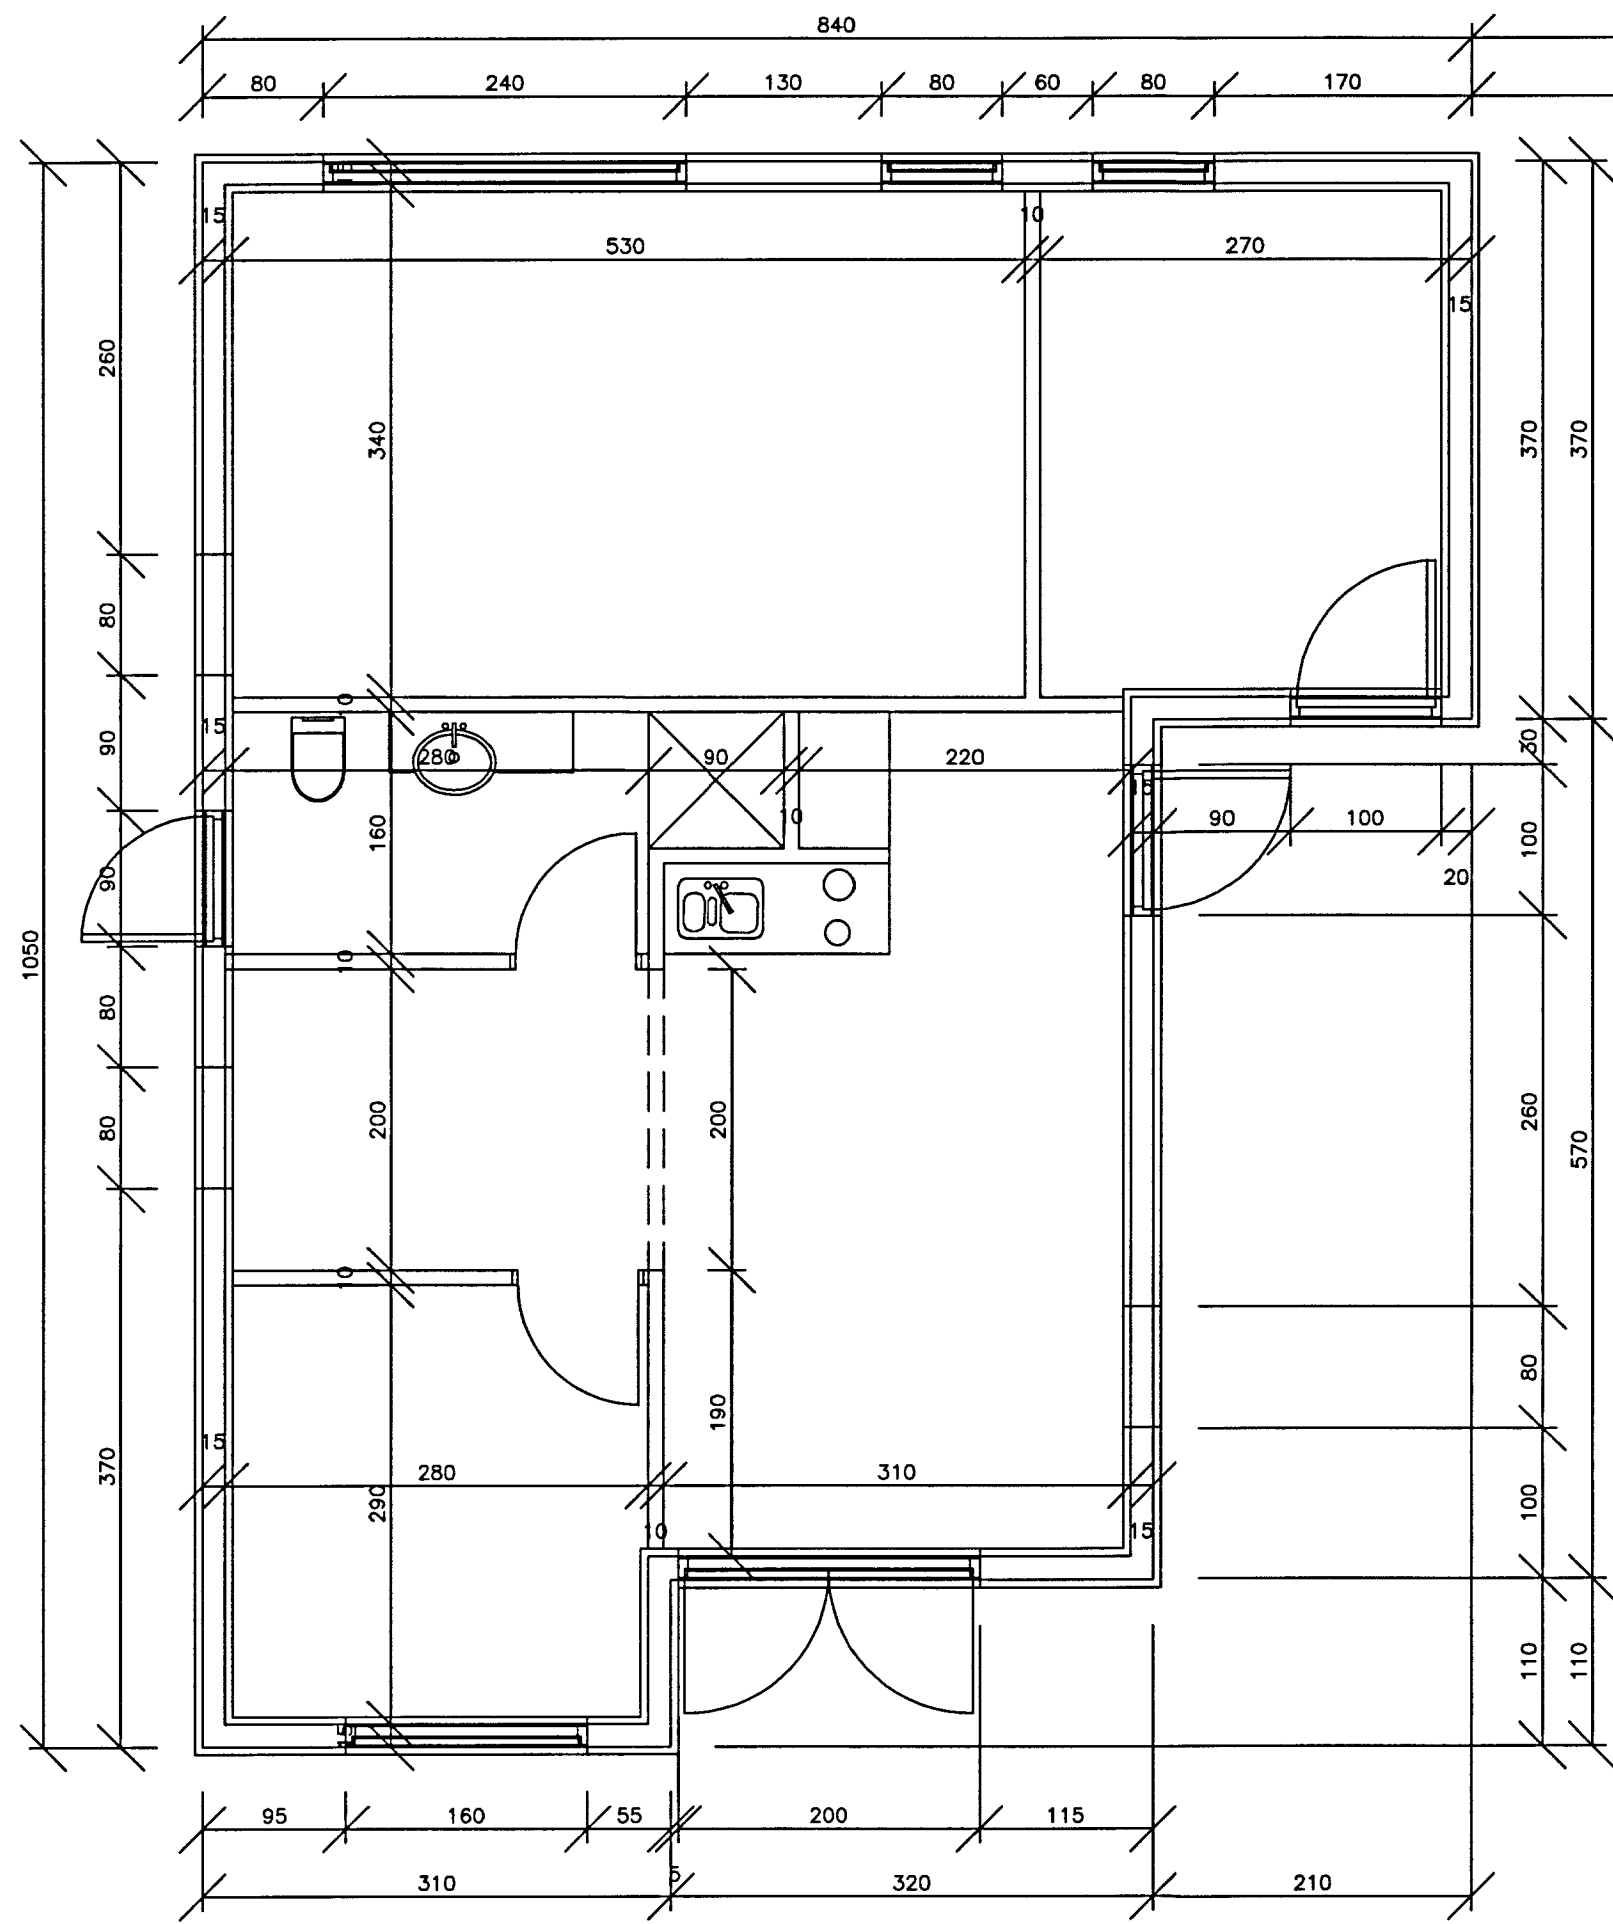

MÓTTEDIÐ
 11 APR 2013
 Byggingafræðingur Arnesvísu og Flóeir

Sumarhús á lóð nr. 54
 í landi Klójabergs Bláskógabyggð

Grunnmynd málaetning
 Málaetning

ABS -teiknistofa
 Jónas Pálsson
 Sími 8944-2029
 Sími 897-5197
 Sigurður Sigurðsson
 Sími 8944-2029
 Sími 894-4413

Maður:	JP. jhp@sinnet.is	Dagsetning:	20.02.13
Tilnefni:	JP	Masta:	1:50
Skjalnúmer:		Bl. skjalnúmer:	...