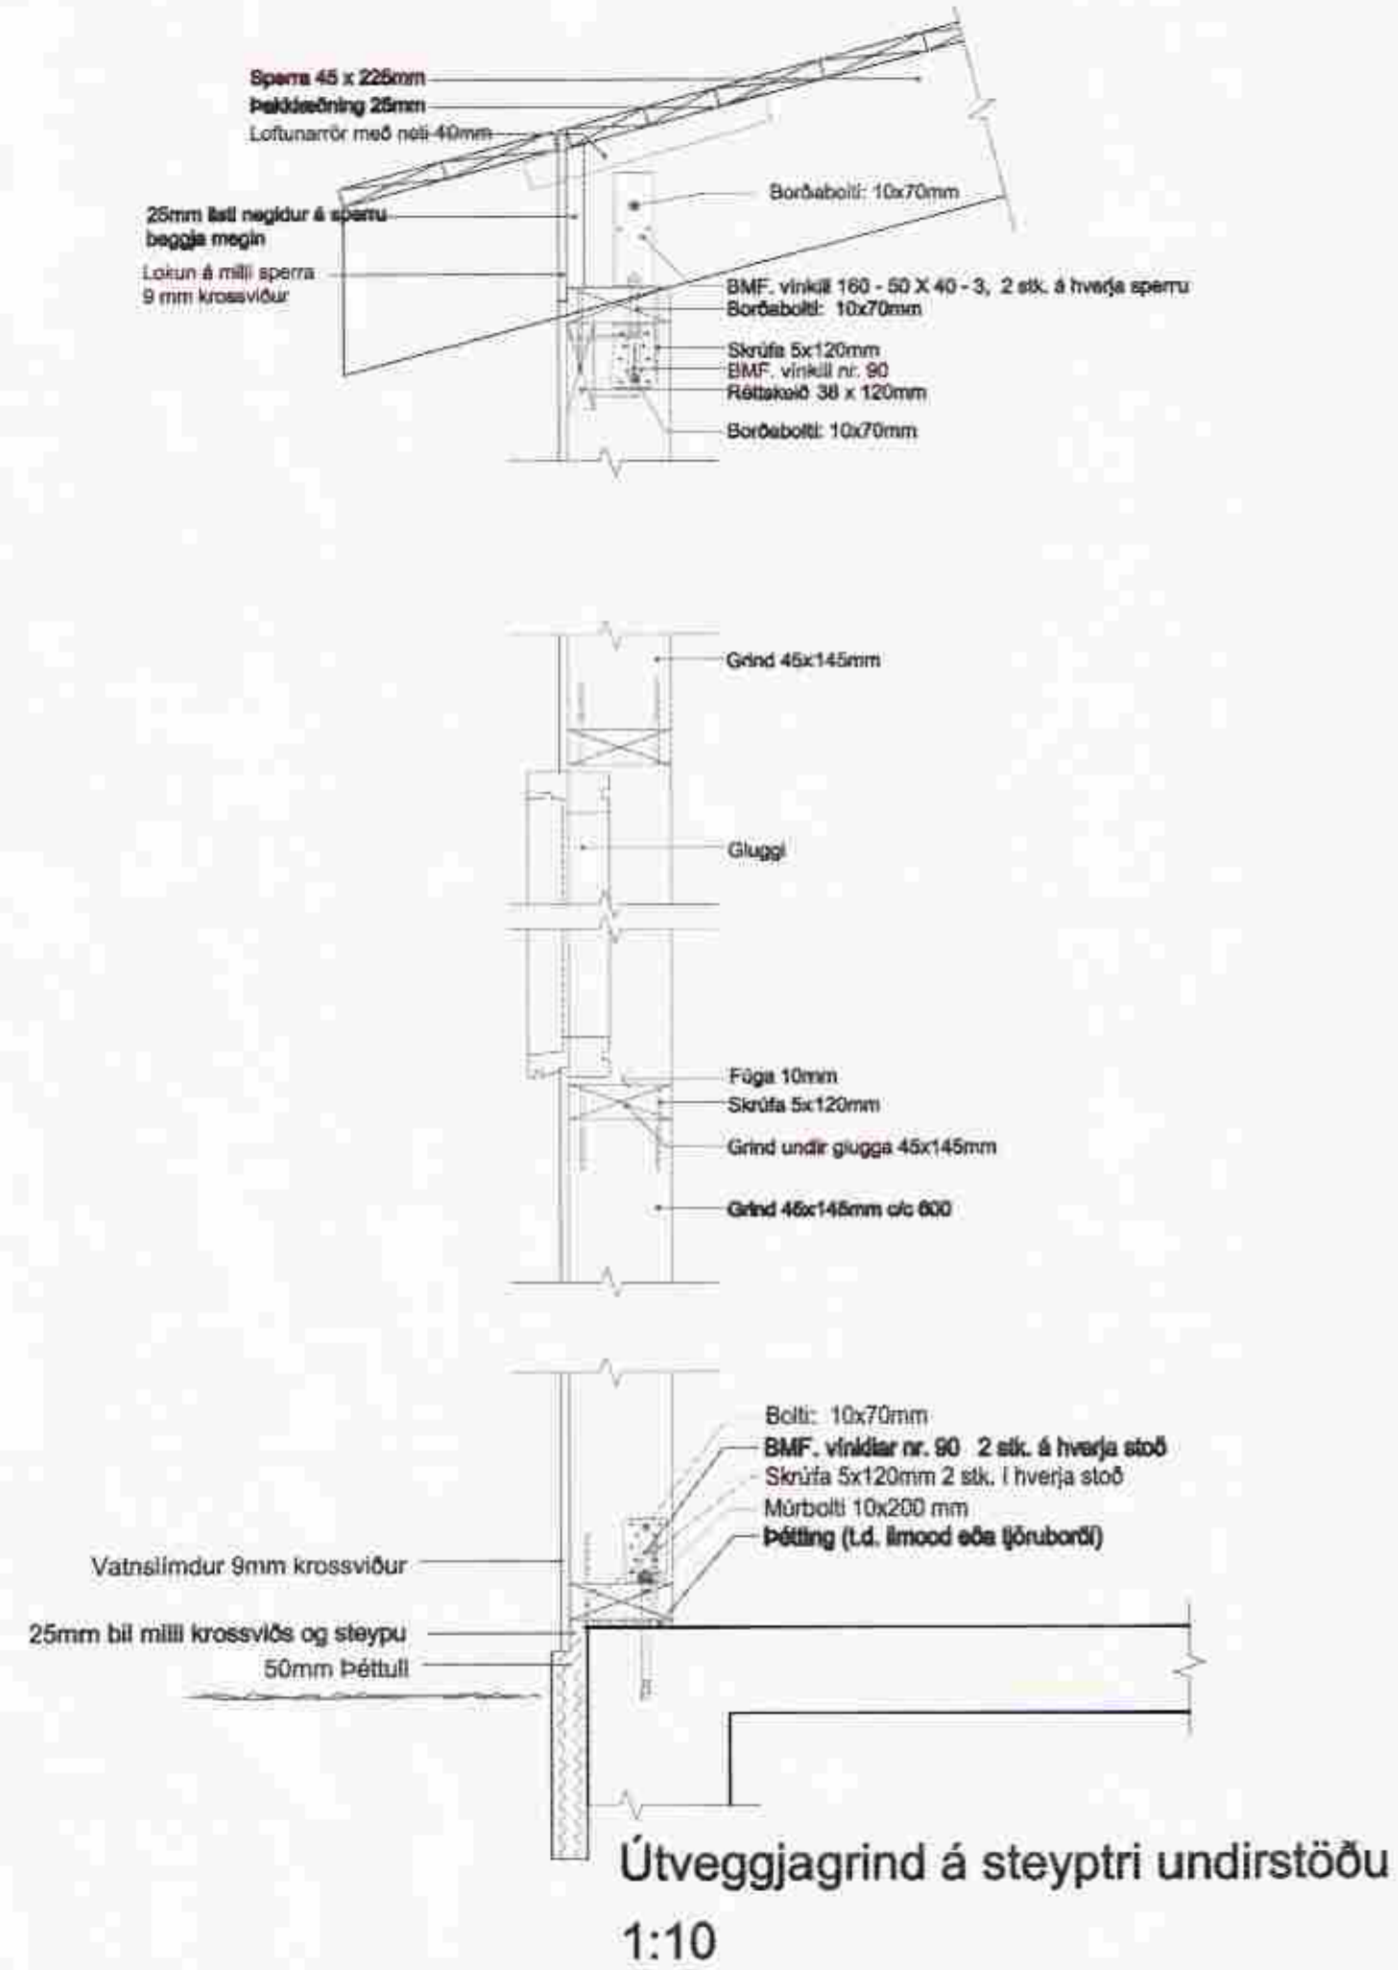

MÓTTÆKID

07. Júlí 2011

Gudni Þorsteinsson
Byggingarfræðingur / Arnsjárvegur 10, Fátölur

KRISTINN J. GÍSLASON Veðfræðingur Kl. 220632-2899 Sími: 5781413 E-mail: kristinn@kjg.is		SUMARHÚS KIABERGI LÖÐ nr. 65	
ÚTVEGGJAGRIND Á STEYPTRI UNDIRSTÖÐU			
DEILI S1-S3			
Tolka nr.		Tolka nr.	
Tilvísun á teikningu		Br.	
Sambýktir		Daga.	
KJG		KJG	
Daga.		Málkvæði:	
JÚNÍ 2011		1:10	
Tolka nr.		Tolka nr.	
S-104		S-104	