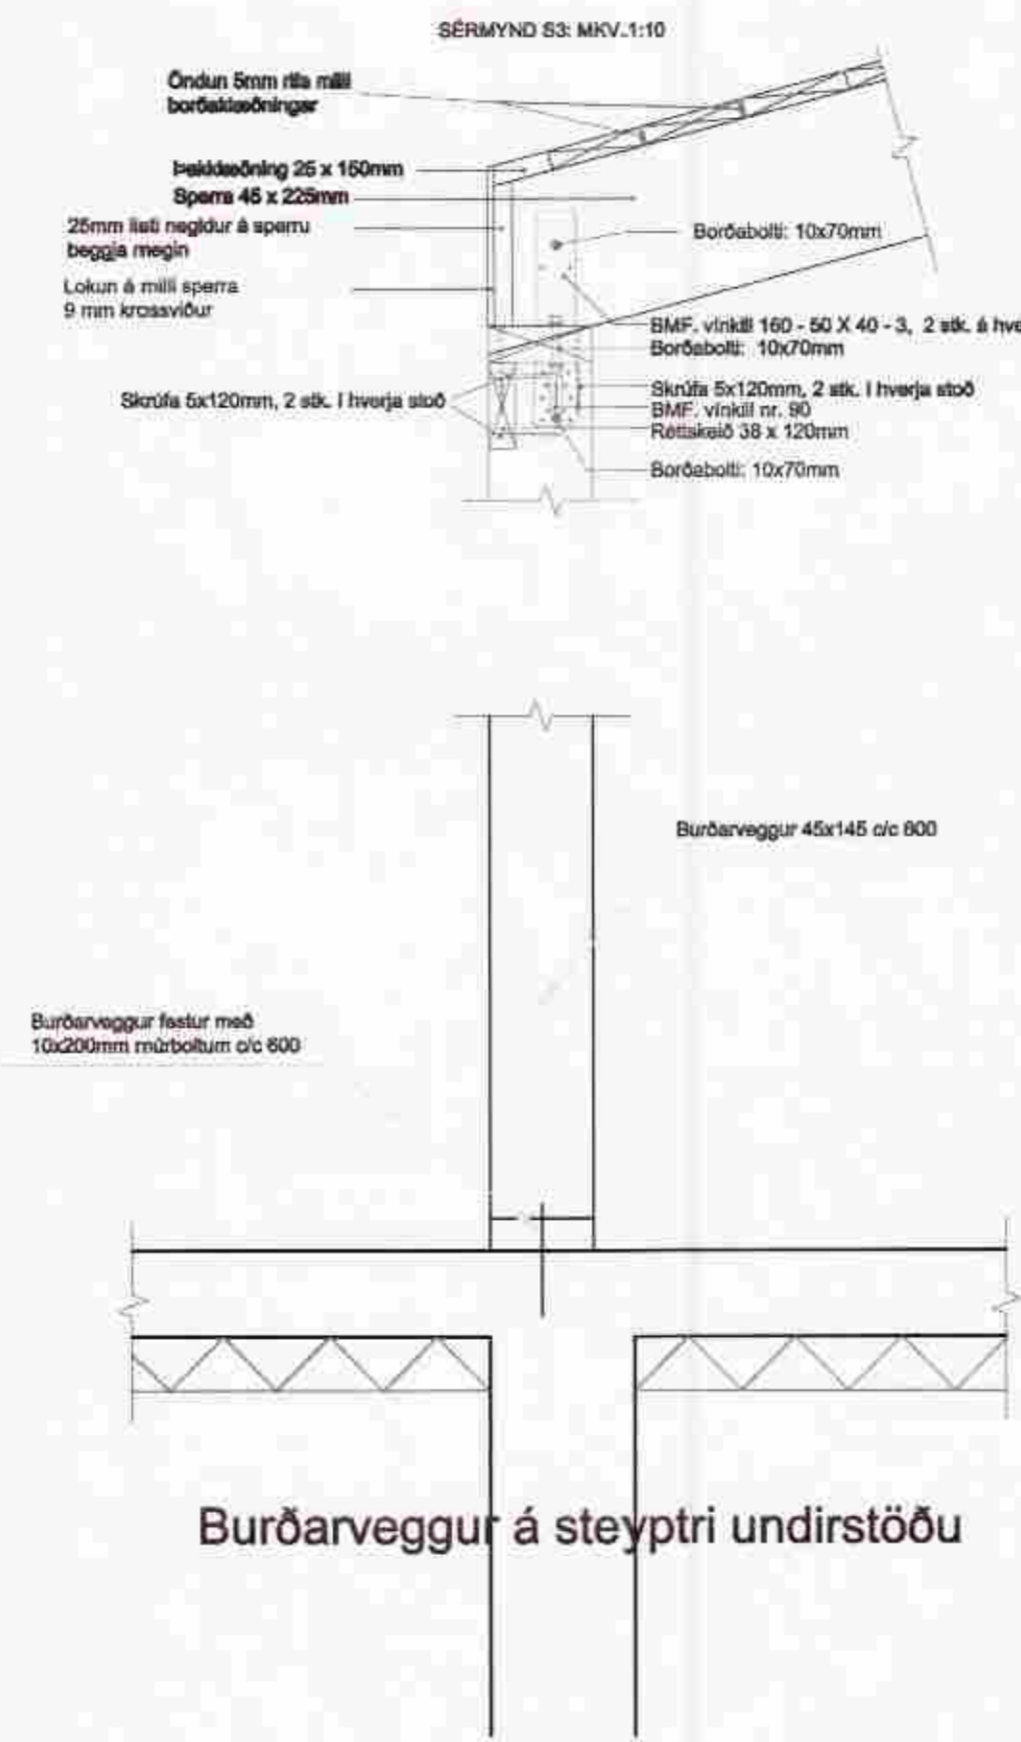

MÓTTÆKID

07. Júlí 2011

Gudni Þorsteinsson
Byggingarfræðingur / Arnsjárvegur 10, Fátölur

KRISTINN J. GÍSLASON Veðfræðingur Kl. 220632-2899 Sími: 5781413 E-mail: kristinn@kjg.is		SUMARHÚS KIABERGI LÖÐ nr. 65	
ÚTVEGGJAGRIND Á STEYPTRI UNDIRSTÖÐU			
DEILI S1-S3			
Tolka nr.		Tolka nr.	
Tilvísun á teikningu		Br.	
Sambýktir		Daga.	
KJG		KJG	
Daga.		Málkvæði:	
JÚNÍ 2011		1:10	
Tolka nr.		Tolka nr.	
S-104		S-104	