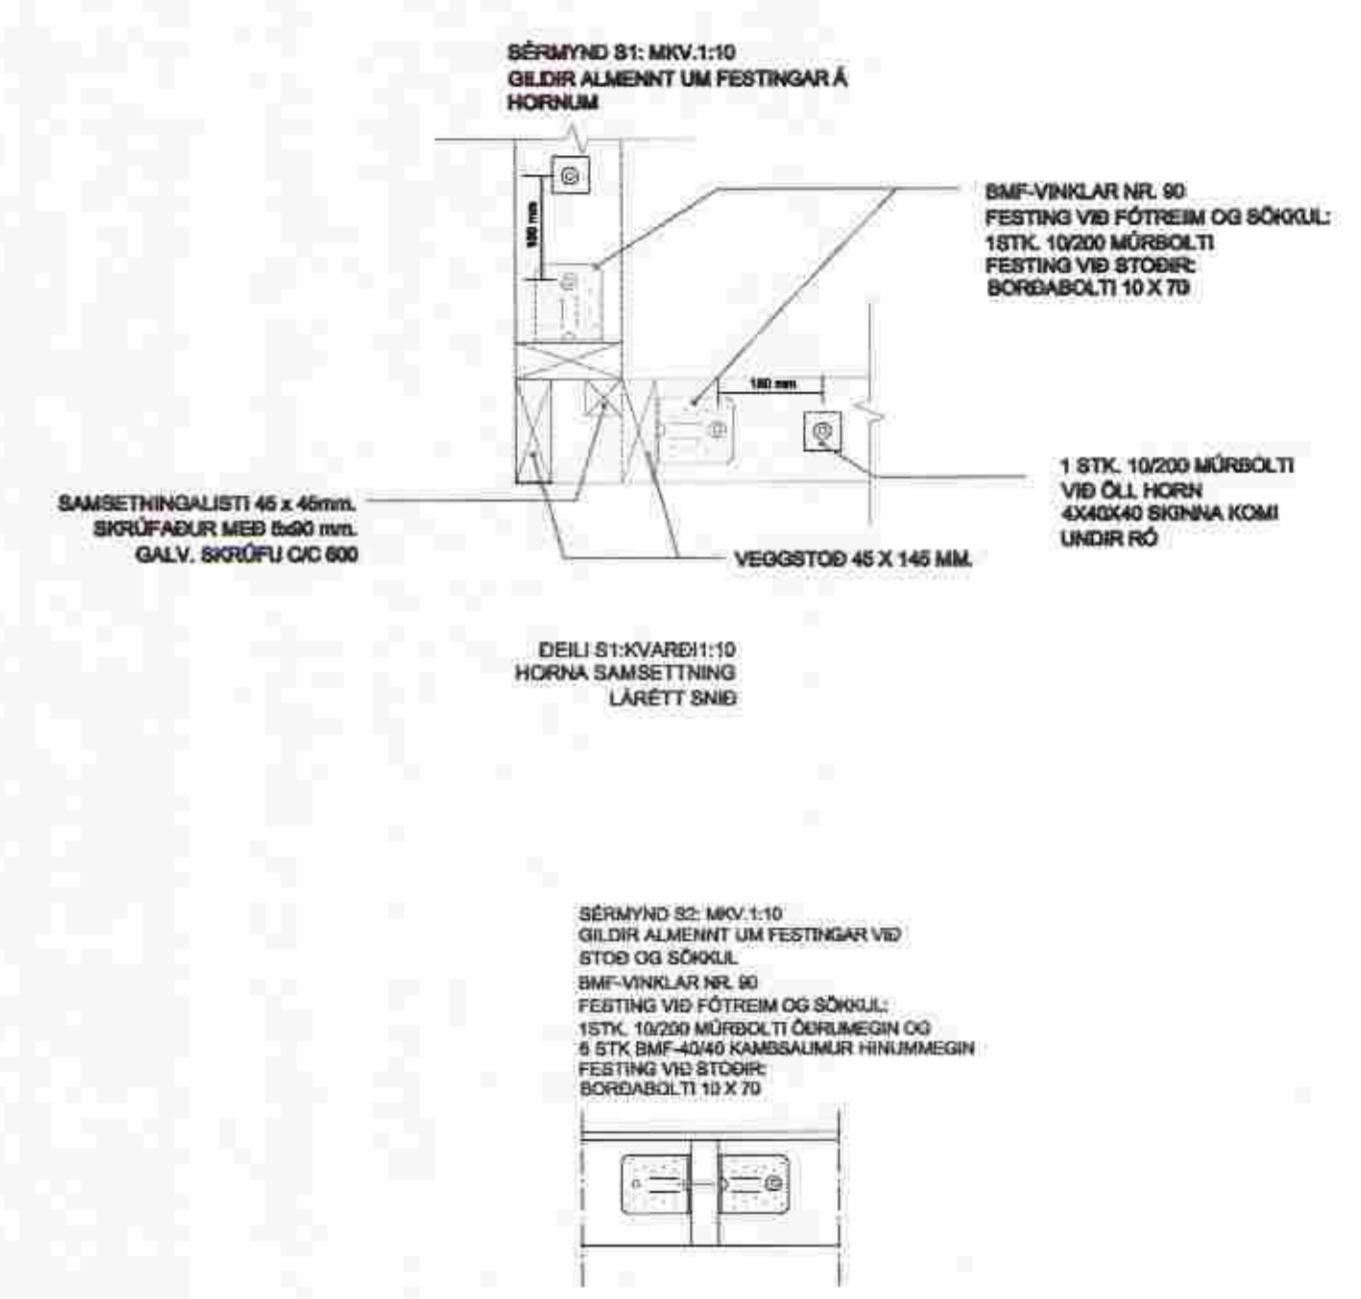

MÓTTÆKID

07. Júlí 2011

Gudni Þorsteinsson
Byggingarfræðingur / Arnsjárvegur 10, Fátölur

KRISTINN J. GÍSLASON Veðfræðingur Kl. 220632-2899 Sími: 5781413 E-mail: kristinn@kjg.is		SUMARHÚS KIABERGI LÖÐ nr. 65	
ÚTVEGGJAGRIND Á STEYPTRI UNDIRSTÖÐU			
DEILI S1-S3			
Tolka nr.		Tolka nr.	
Tilvísun á teikningu		Br.	
Sambýktir		Daga.	
KJG		KJG	
Daga.		Málkvæði:	
JÚNÍ 2011		1:10	
Tolka nr.		Tolka nr.	
S-104		S-104	