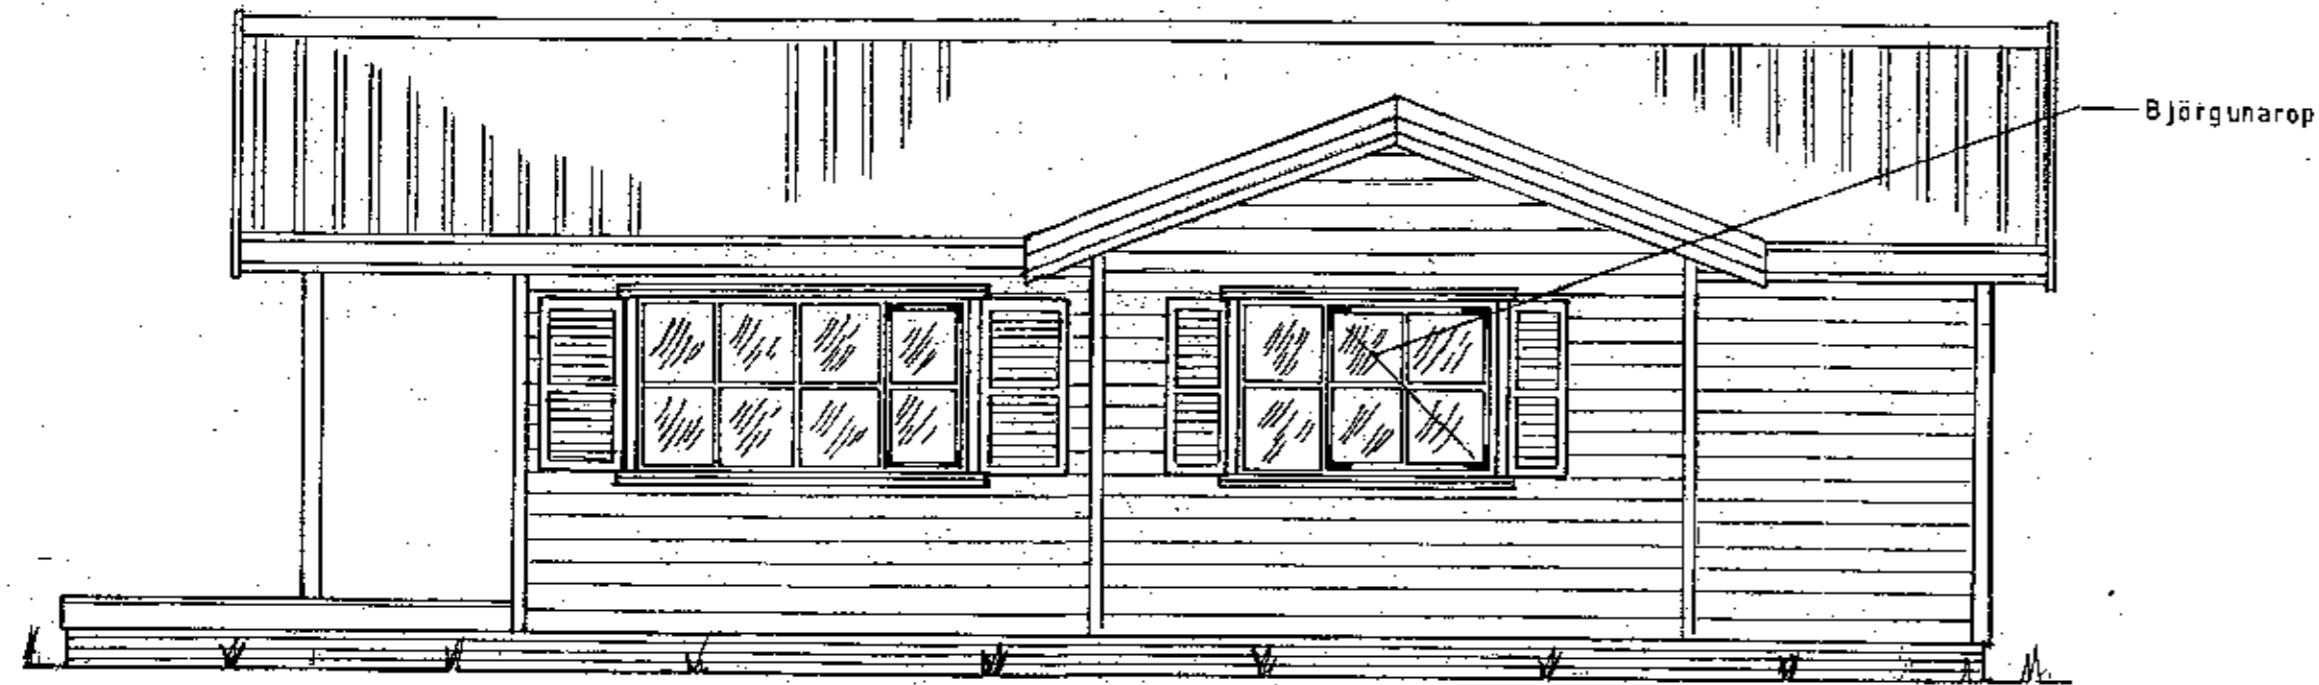

SAMDYKKT
 13 SEPT. 2011
Alfr. Þ. Gunnarsson
 Byggað eftir útdrátti, Árnessýslu og Reykjavík

KEBENXI 23

Ath.: Breyting 'a': stækkun á húsi um 11,2m² (hjólah.) ágúst '11. *UP*

Mkv.: 1-50
 Dags: okt.'03
 Nr. 109-1a

Sumarhús í landi, Midengiss' Grímsness og Grafningshr.
 Árnessýslu Lóð nr. XXIII við Braut. Landsstærd 11.386 m²
 Eigandi: Snorri Sigurdsson kt.180154-4939
 Útlit I Adalmynd

TEIKNIVANGUR

Alfr. Þ. Gunnarsson 270733-2559
Ernstur Halldórsson 201032-4829