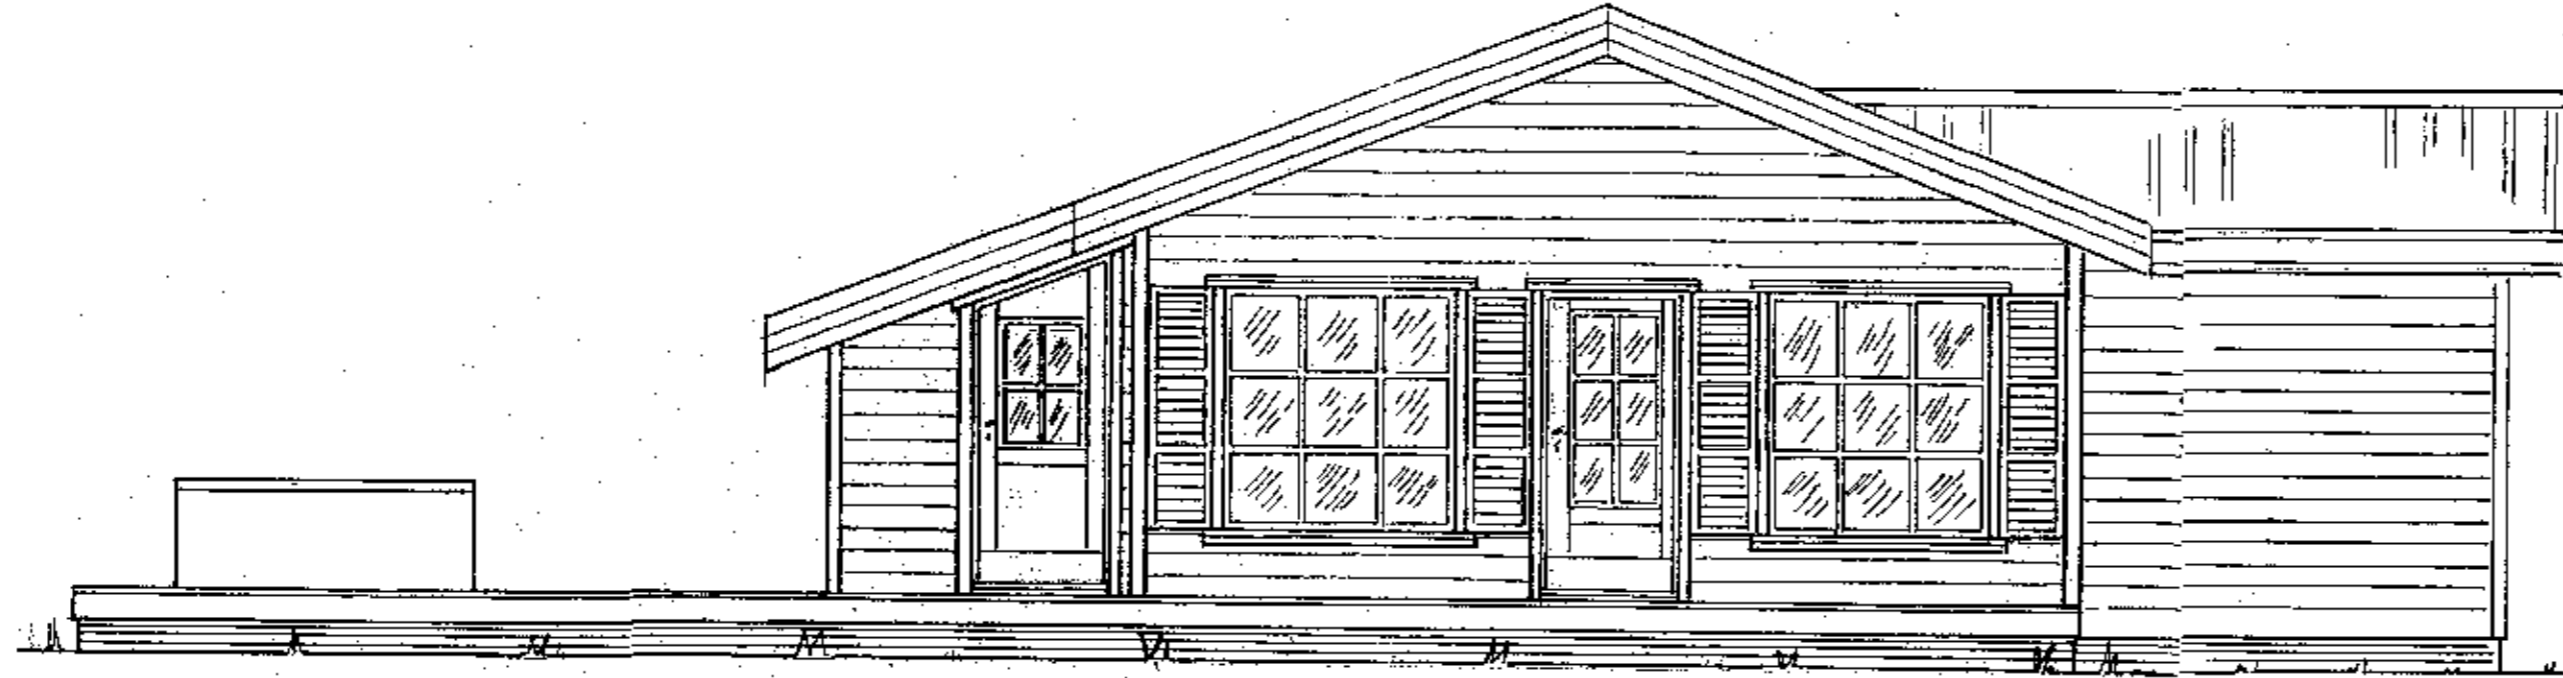

SAMDYKKT
 13 SEPT. 2011
Alfr. Þ. Gunnarsson
 Byggað eftir útdrátti, Árnessýslu og Reykjavík

KEBENXI 23

Ath.: Breyting 'a': stækkun á húsi um 11,2m² (hjólah.) ágúst '11. *UP*

Mkv.: 1-50
 Dags: okt.'03
 Nr. 109-1a

Sumarhús í landi, Midengiss' Grímsness og Grafningshr.
 Árnessýslu Lóð nr. XXIII við Braut. Landsstærd 11.386 m²
 Eigandi: Snorri Sigurdsson kt.180154-4939
 Útlit I Adalmynd

TEIKNIVANGUR

Alfr. Þ. Gunnarsson 270733-2559
Ernstur Halldórsson 201032-4829