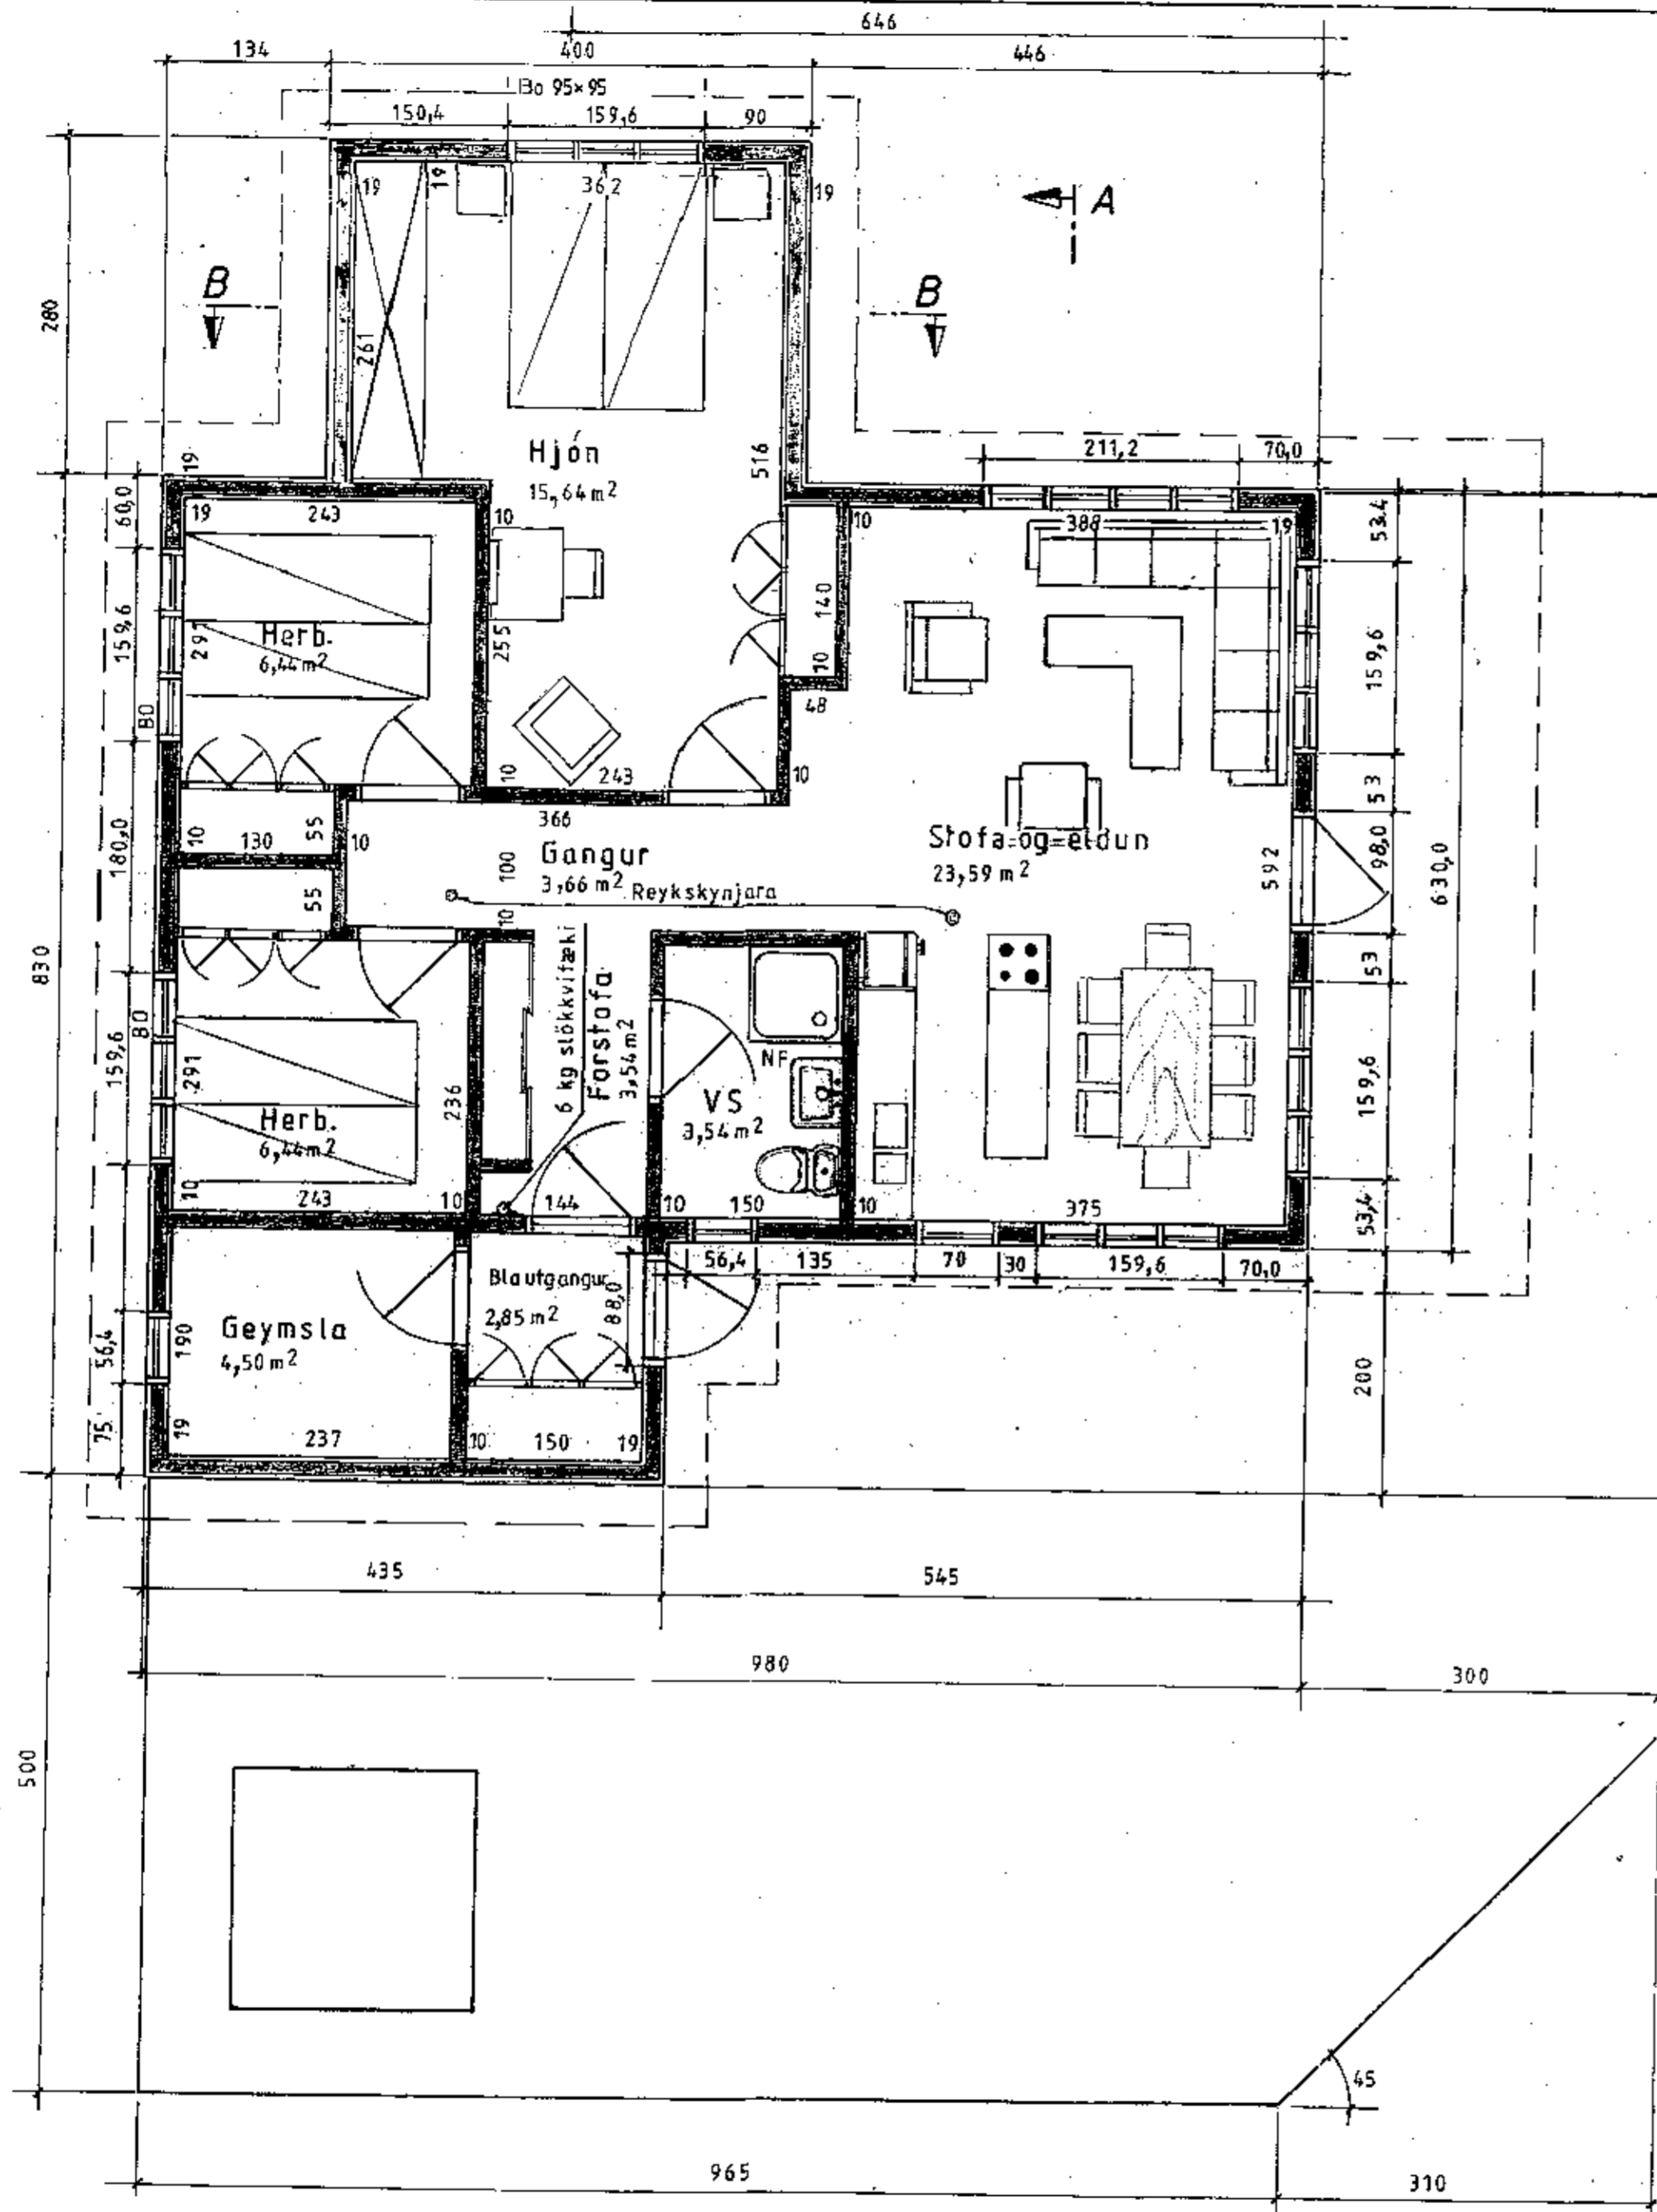

SAMÞYKKT

13 SEPT. 2011

Þorgerður Þorvaldsdóttir
 Byggingafræðingur / Architect

Ath.: Breyting 'a': stækkun á húsi um 11,2 m² (hjónah.) ágúst '11 *CP*

Mkv.: 1:50
 Dags: okt. '03
 Nr. 109-2 a

Sumarhús í landi, Midengiss' Grímsness og Grafningshr. Arnessýslu Lód nr. XXIII við Braut. Landsstaerd 11.386 m²
 Eigandi: Snorri Sigurdsson kt. 180154-4939
 Grunnmynd hús 109a fm. 81,64 m² Adalmynd