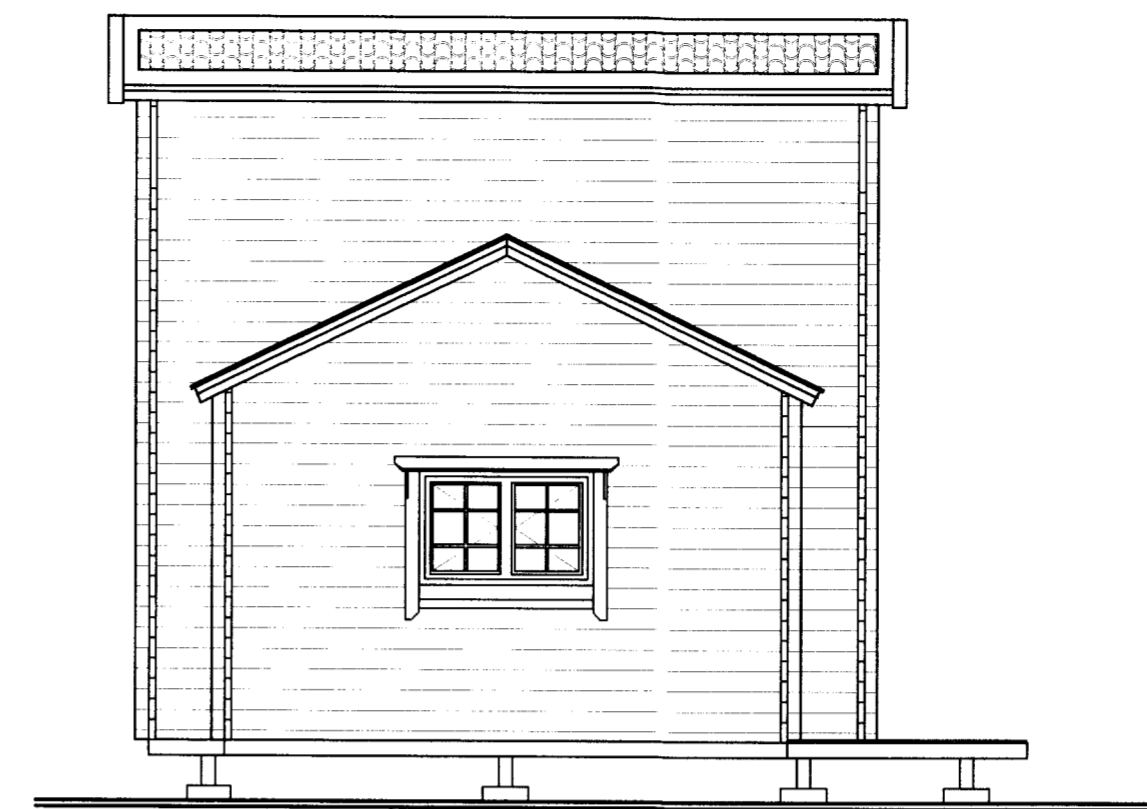

Norðurhlíð 1:50

Vesturhlíð 1:50

Suðurhlíð 1:50

Austurhlíð 1:50

Sneiðing A 1:50

Samp. 22.09.2004

H. Arnason

Finnskt bjálkahús gert eftir teikningum framleiðanda.
Helsinki – Goddi ehf.