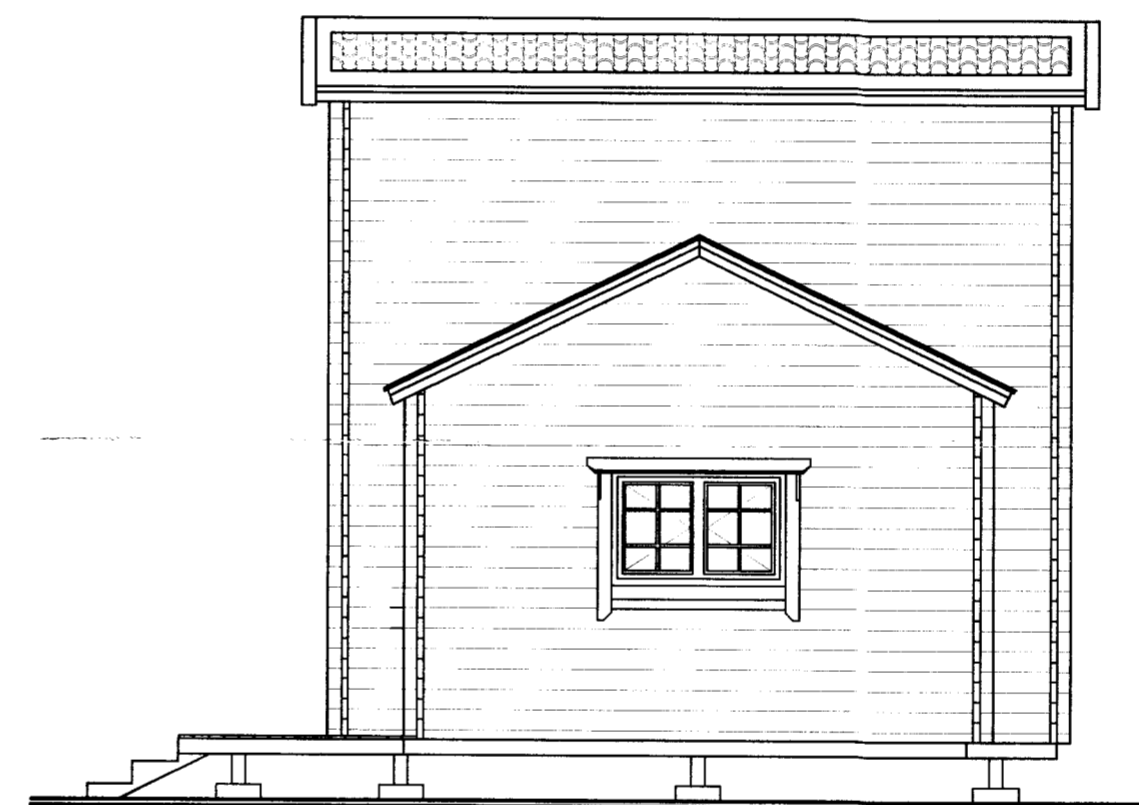

Norðurhlíð 1:50

Vesturhlíð 1:50

Suðurhlíð 1:50

Austurhlíð 1:50

Sneiðing A 1:50

Samp. 22.09.2004

H. Arnason

Finnskt bjálkahús gert eftir teikningum framleiðanda.
Helsinki – Goddi ehf.