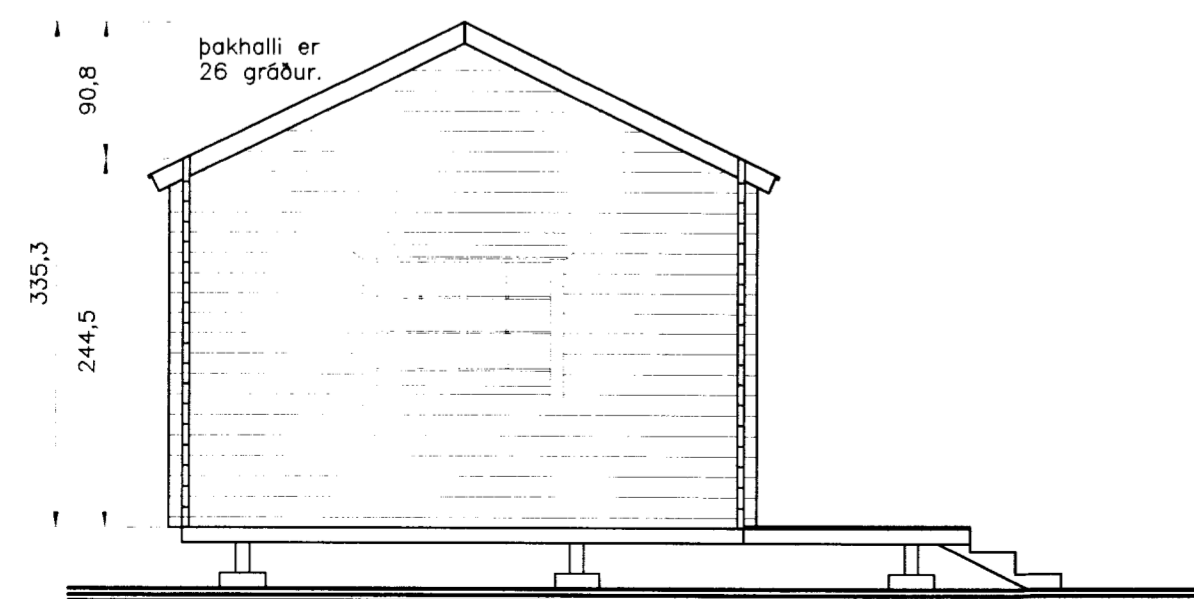

Norðurhlíð 1:50

Vesturhlíð 1:50

Suðurhlíð 1:50

Austurhlíð 1:50

Sneiðing A 1:50

Samp. 22.09.2004

H. Arnason

Finnskt bjálkahús gert eftir teikningum framleiðanda.
Helsinki – Goddi ehf.