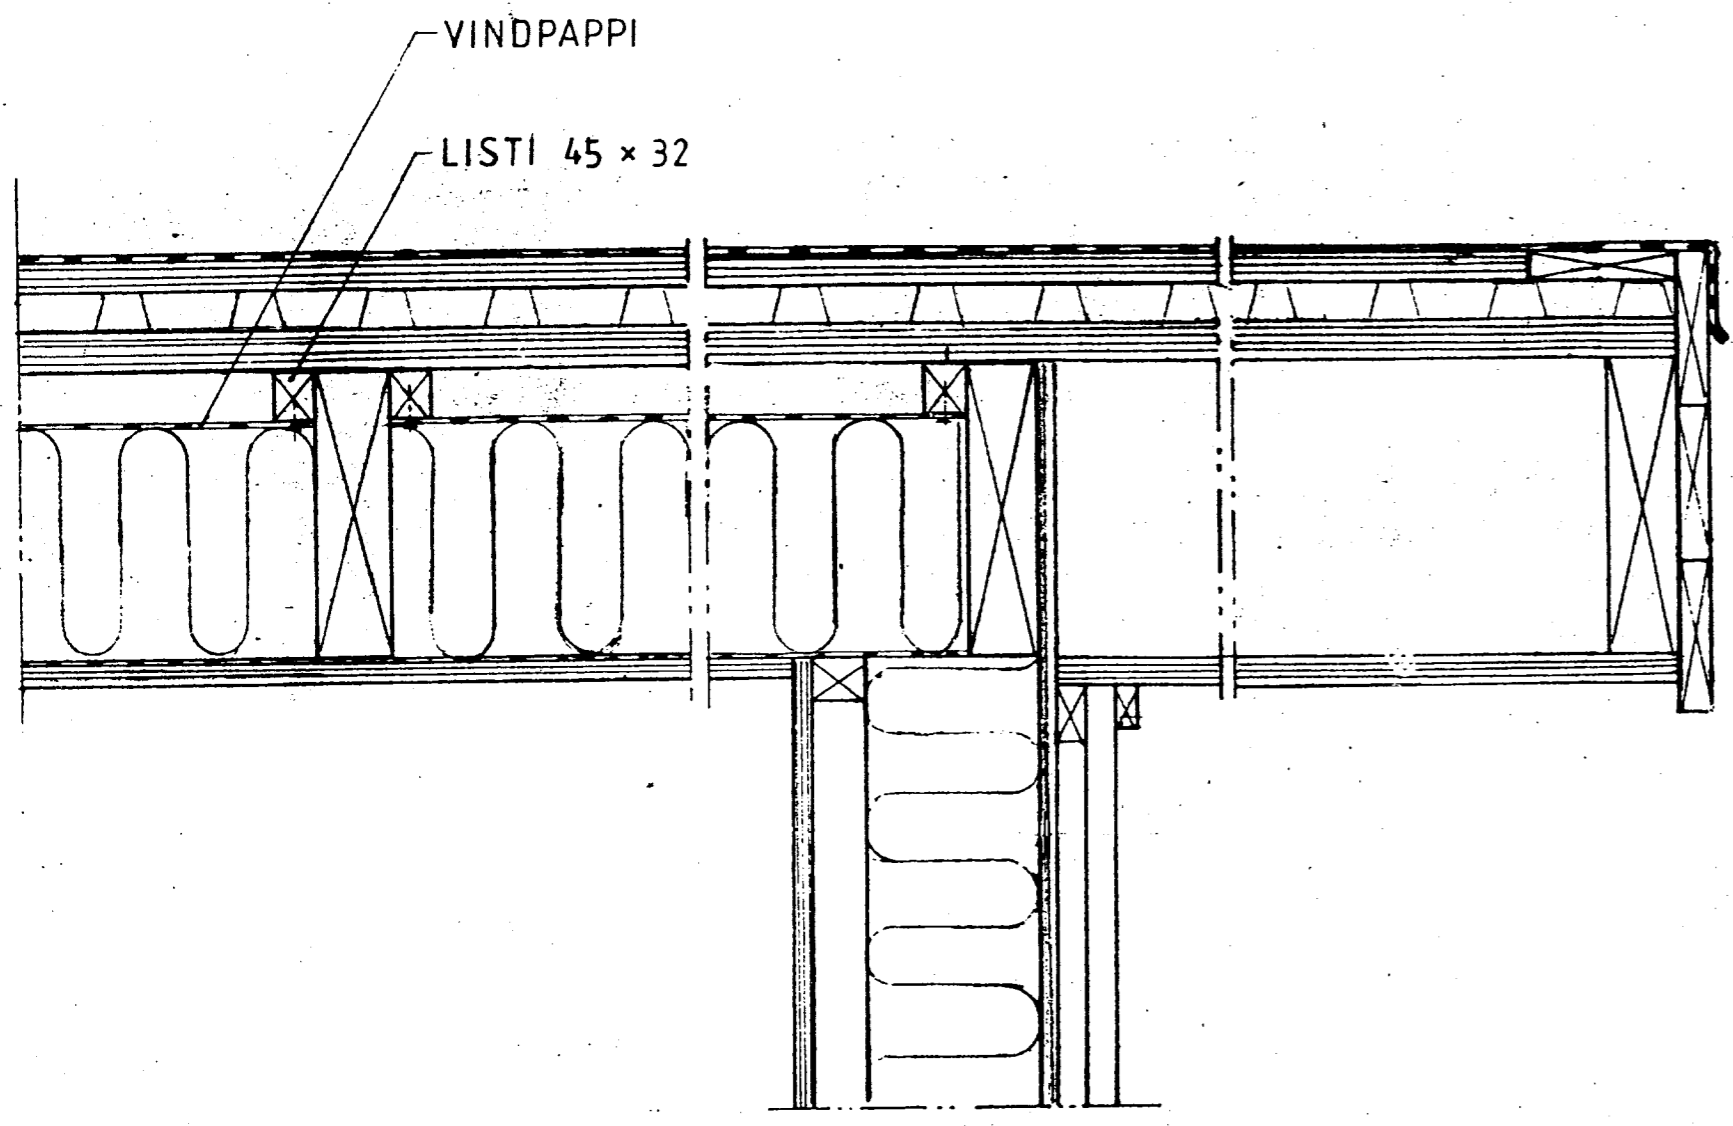

52-14

ÞAKSKEGG Í MÆNI FYRIR FRAMAN OG AFTAN HÚS

Mk v. 1:5	Sumarhús í landi Miðengis, Grímsness og Grafningshr	TEIKNIVANGUR Sími 568 1317
Dags: okt. '05	Árnessýsla, Lóð nr. 57 í Kerhrauni 6910 m ²	
Nr. 109-3-9	Eigandi: Ásgeir Karlsson, kt. 251156-2209	<i>Kristinn Magnússon</i> 2010.10.22 4027
	SNIÐMYNDIR	