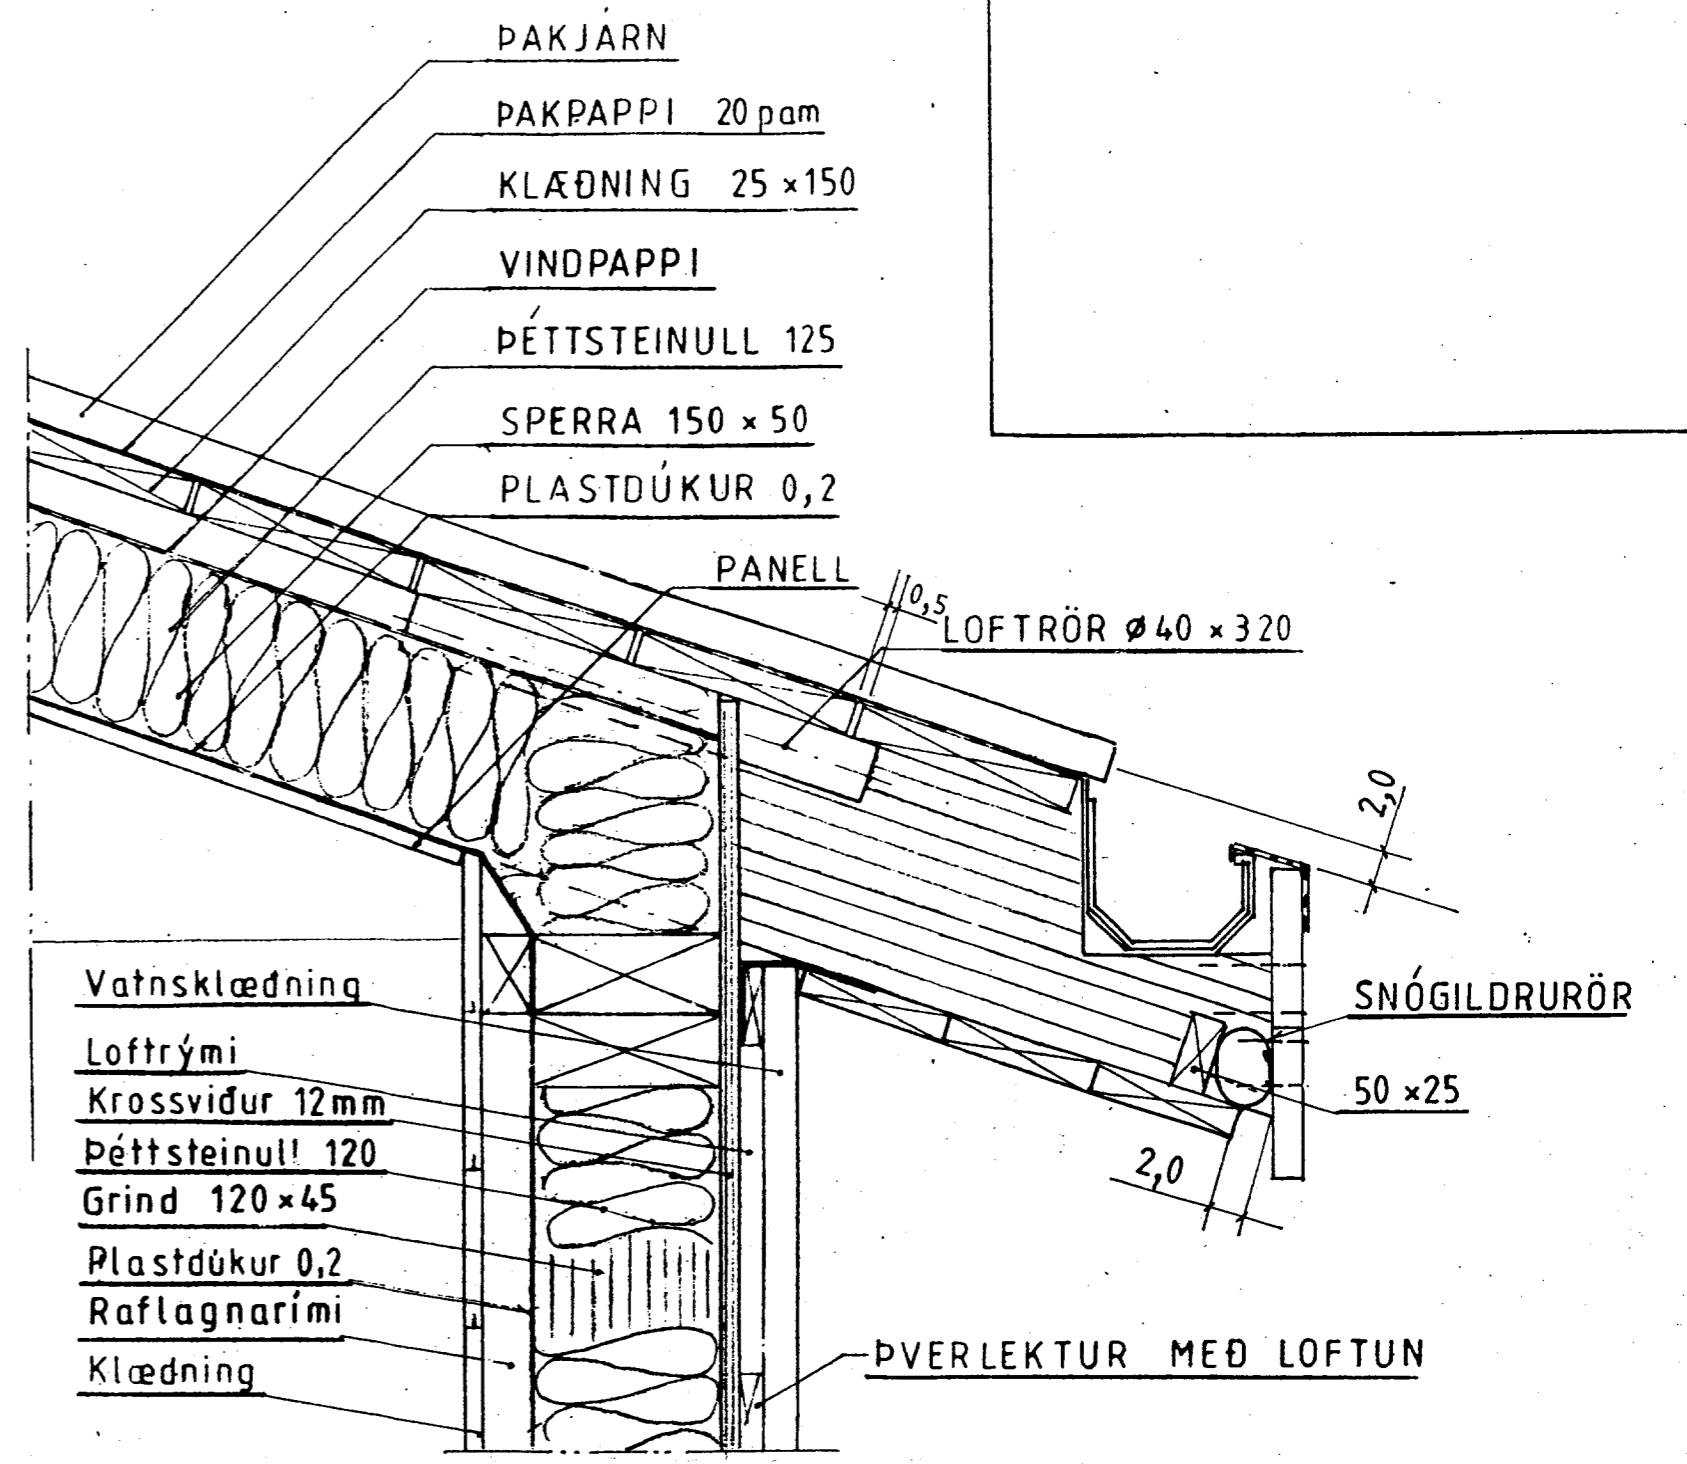

52-14

ÞAKSKEGG Í MÆNI FYRIR FRAMAN OG AFTAN HÚS

Mk v. 1:5	Sumarhús í landi Miðengis, Grímsness og Grafningshr	TEIKNIVANGUR Sími 568 1317
Dags: okt. '05	Árnessýsla, Lóð nr. 57 í Kerhrauni 6910 m ²	
Nr. 109-3-9	Eigandi: Ásgeir Karlsson, kt. 251156-2209	<i>Kristinn Magnússon</i> 2010.10.22 4027
	SNIÐMYNDIR	