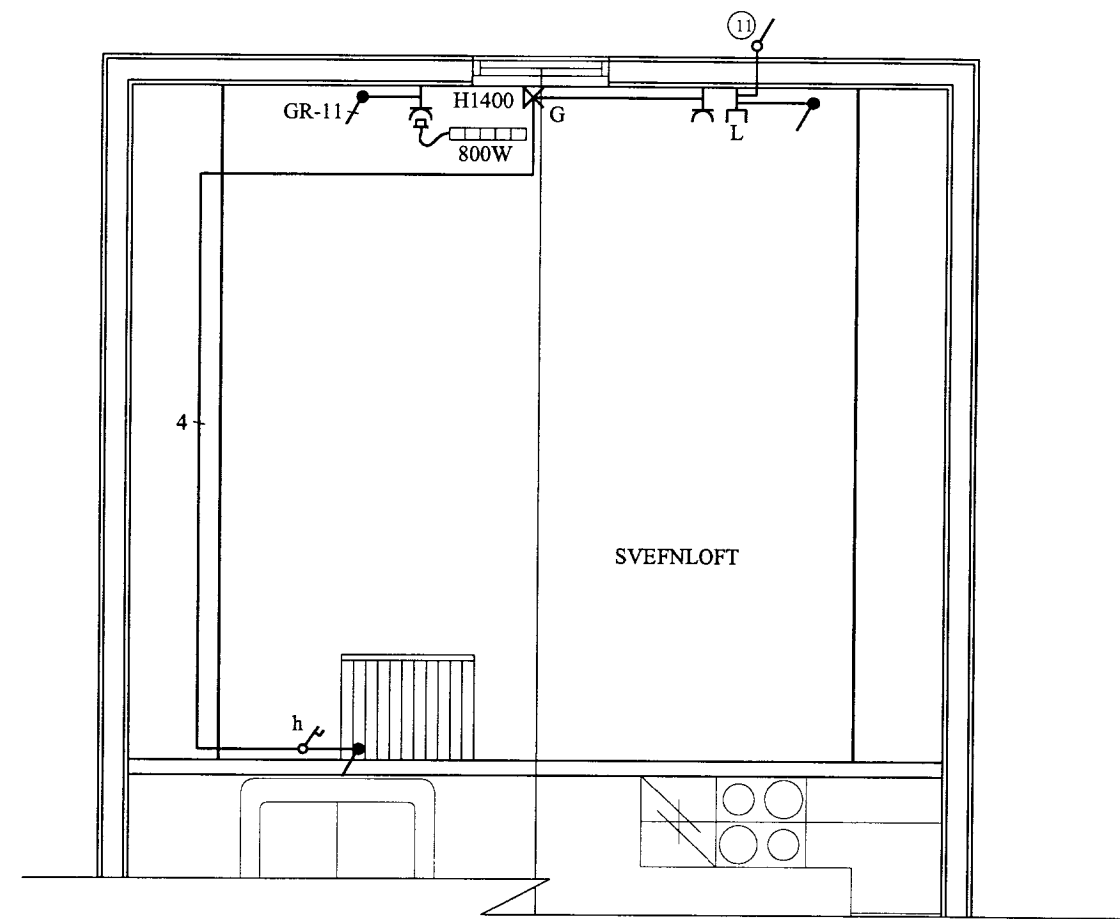

**GRUNNMYND JARÐHÆÐ
RAFLAGNIR**

**GRUNNMYND SVEFNLOFT
RAFLAGNIR**

RAFMIÐSTÖÐIN SF. HÖNNUN OG TÆKNIRÁÐGJÖF
FRAMNESVEGUR 19, REYKJANESBÆ

VERKHEITI				SUMARHÚS Á LÓÐ 6, KERHRAUNI, GRÍMSNESI	
HEITI TEIKNINGAR				RAFLAGNIR	
				VERK NR.	05-108
				TEIKN. NR.	R- 01
HANNAÐ	GBG	TEIKNAD	ÖS	YFIRFARIÐ	DAGS.
					APRÍL 2005
RAFLAGNAHÖNNUÐUR				SAMRÆMINGARHÖNNUÐUR	KVARDI
271152-5589					1:50
				KT:	