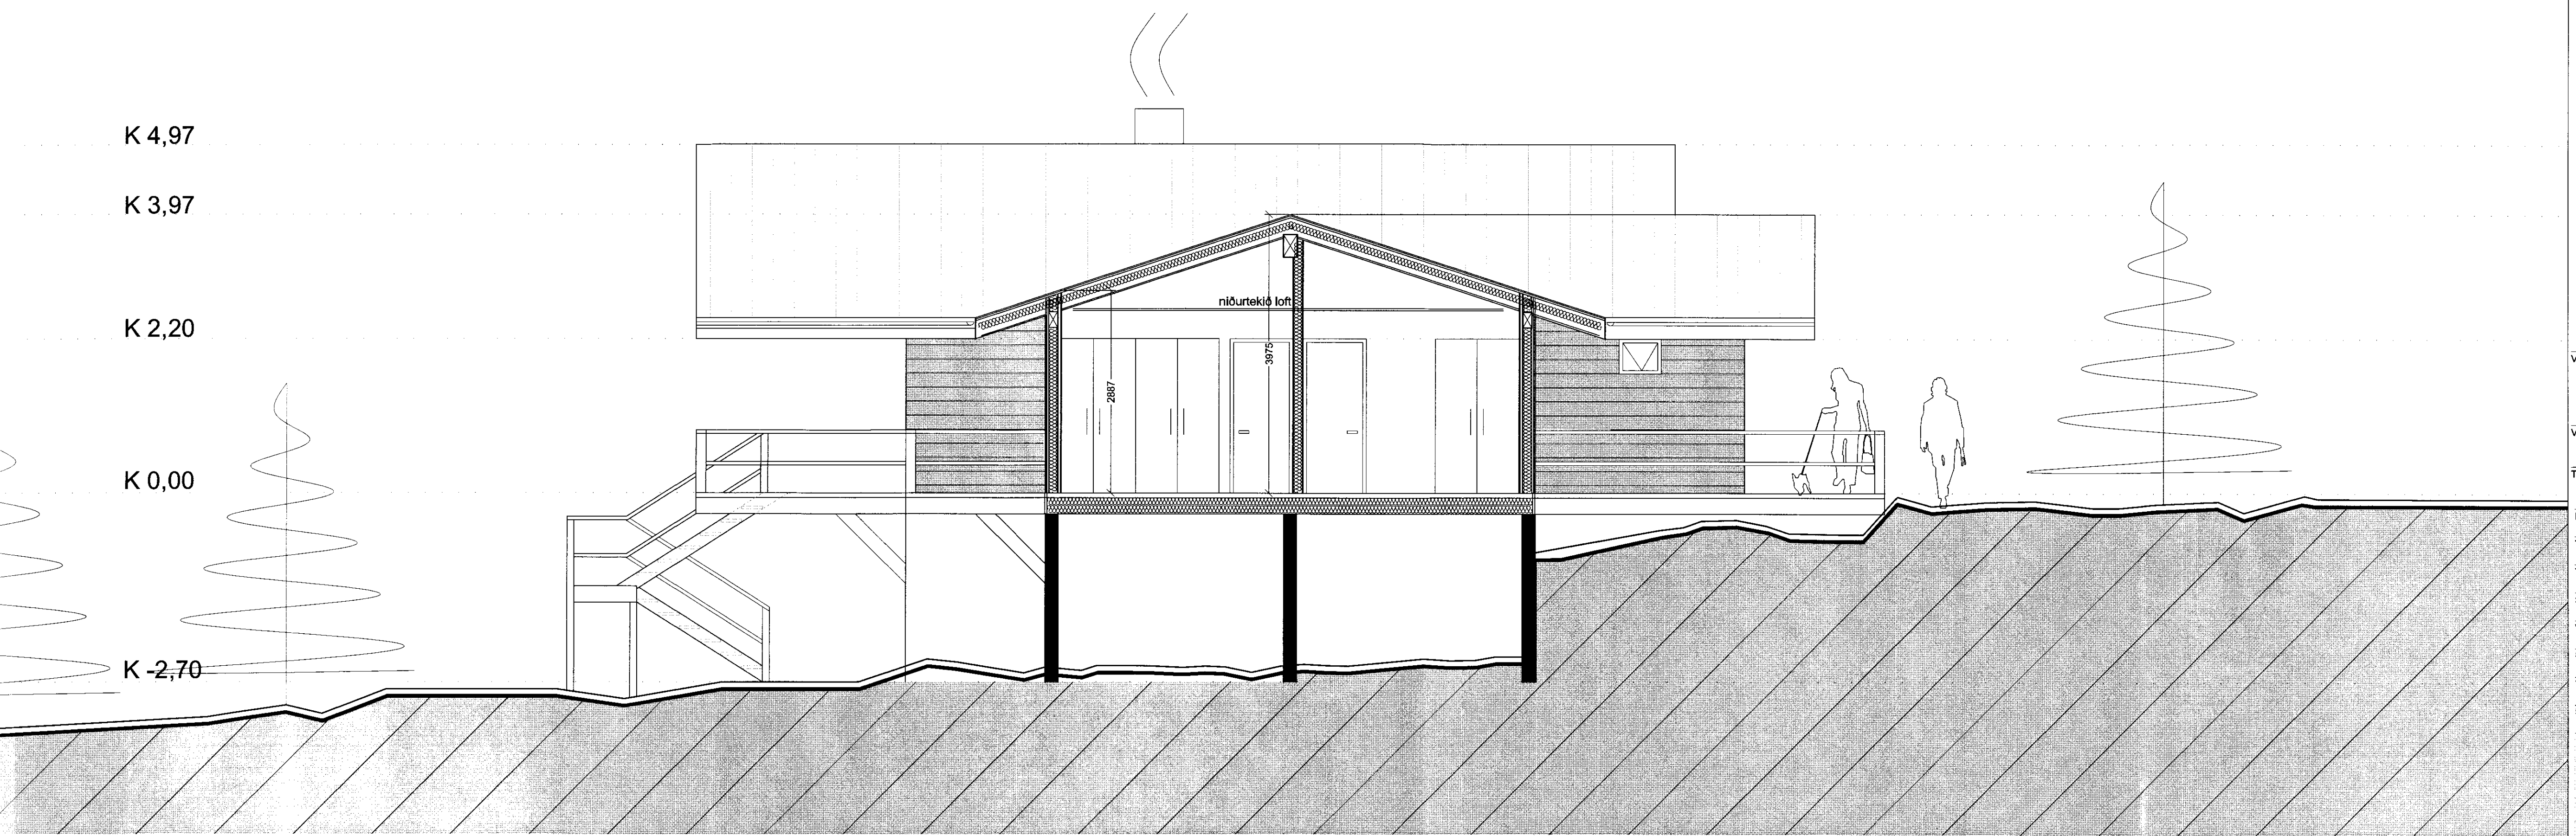

Skurður A mkv. 1:50

Skurður B mkv. 1:50

Verkhelli:	Klausturhólar 10 Grimsnes
Verkhliuti:	skurðir
Tekniúmer:	04
Mælikvarði:	1:50
Teknað:	99
Yfirfarði:	
Samþykkt:	
Verknúmer:	0915
Útgáfudagur:	28.09.09
Teknikisíði:	C:\Documents and Settings\Guðjón My Documents\Vinna\Klausturhólar\Klausturhólar.dwg
Útprintað:	Sep 28, 2009 - 20:11