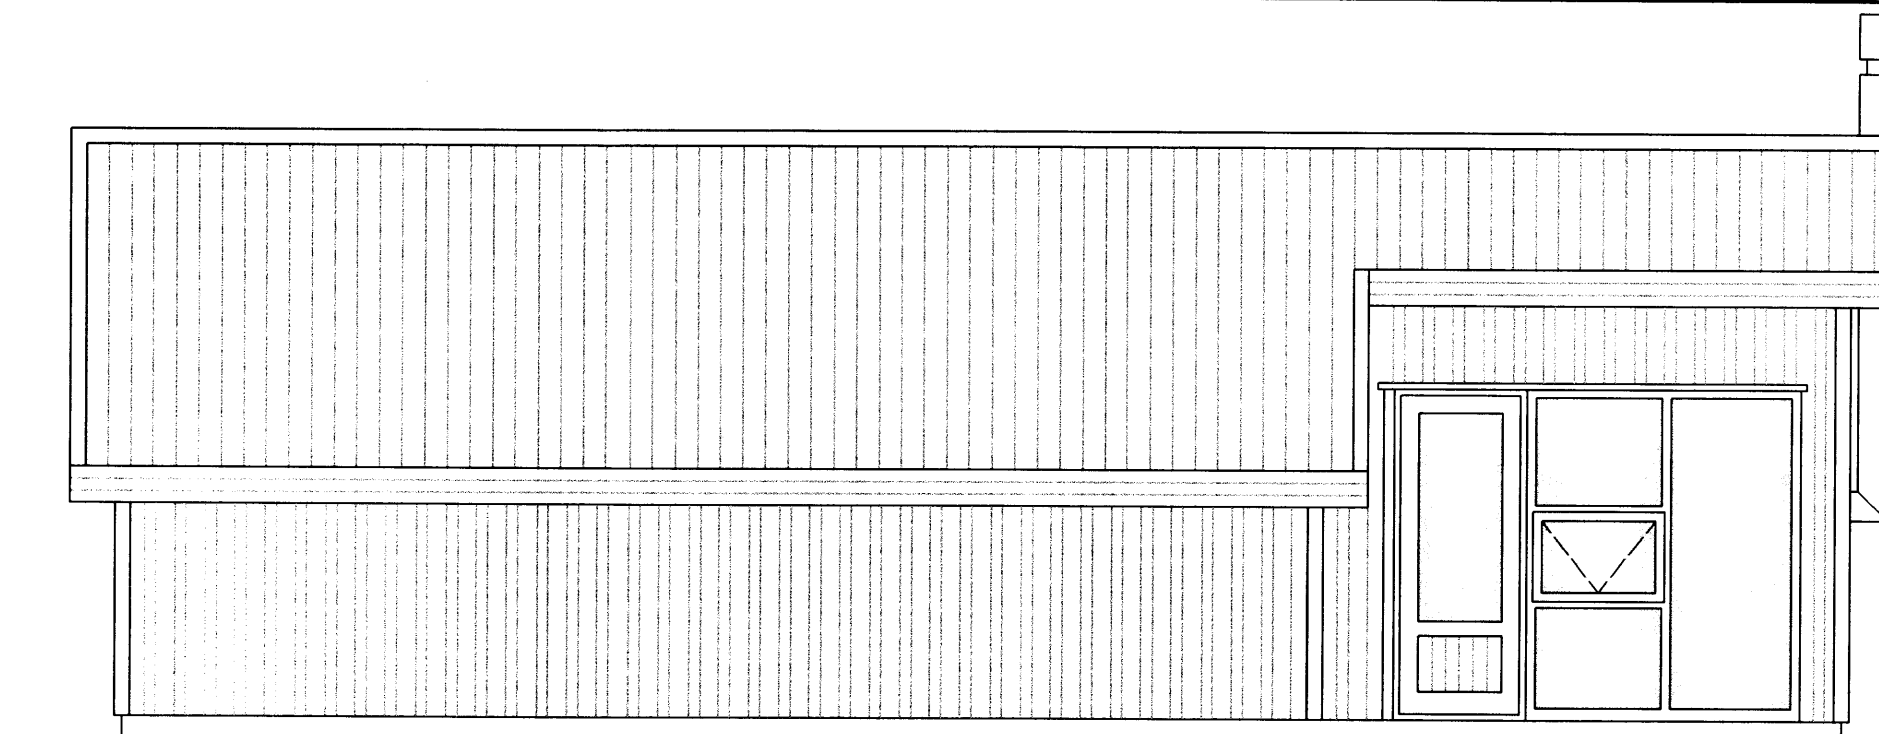

Útlit, Norð-Austur, 1:50

Útlit, Suð-Austur, 1:50

Snið A-A, 1:50

  
 Sveinbjörn Hinriksson  
 Byggingatæknifræðingur

Útlit, Norð-Vestur, 1:50

Útlit, Suð-Vestur, 1:50

Útgáfa	Breyting	Dagsetning	Hannað
<b>Sveinbjörn Hinriksson</b> Byggingatæknifræðingur Kt. 160851-2529 Brekkugötu 8 Hafnarfjörð Sími: 555-4008, 861-9851 Netfang: svennih@simnet.is		Staður <b>Kerhraun 21</b> <b>Grimsnes- og Grafningshreppur</b>	
Hannað / Teiknað 		Skýring <b>Útlit, Snið</b>	
Kvarði	Dagsetning	Verknr.	Teikn.nr.
1:50	30.3.11	24-10	00-3