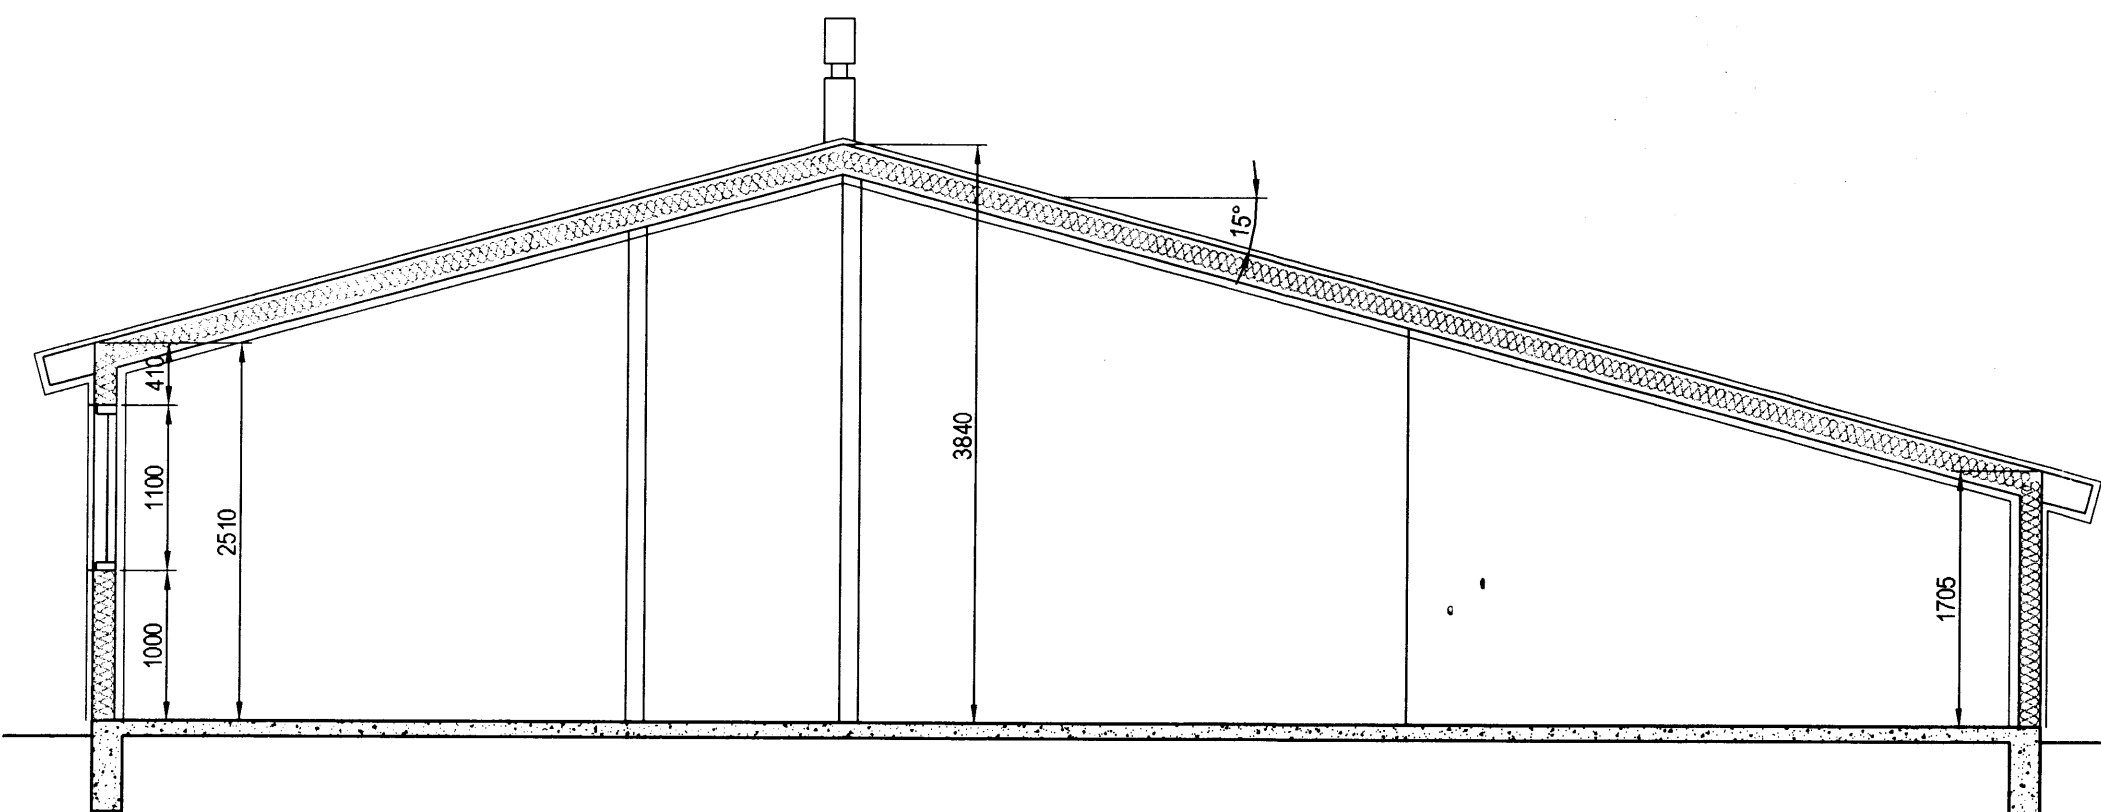

Útlit, Norð-Austur, 1:50

Útlit, Suð-Austur, 1:50

Snið A-A, 1:50

  
 Sveinbjörn Hinriksson  
 Byggingatæknifræðingur

Útlit, Norð-Vestur, 1:50

Útlit, Suð-Vestur, 1:50

Útgáfa	Breyting	Dagsetning	Hannað
<b>Sveinbjörn Hinriksson</b> Byggingatæknifræðingur Kt. 160851-2529 Brekkugötu 8 Hafnarfjörð Sími: 555-4008, 861-9851 Netfang: svennih@simnet.is		Staður <b>Kerhraun 21</b> <b>Grimsnes- og Grafningshreppur</b>	
Hannað / Teiknað 		Skýring <b>Útlit, Snið</b>	
Kvarði	Dagsetning	Verknr.	Teikn.nr.
1:50	30.3.11	24-10	00-3