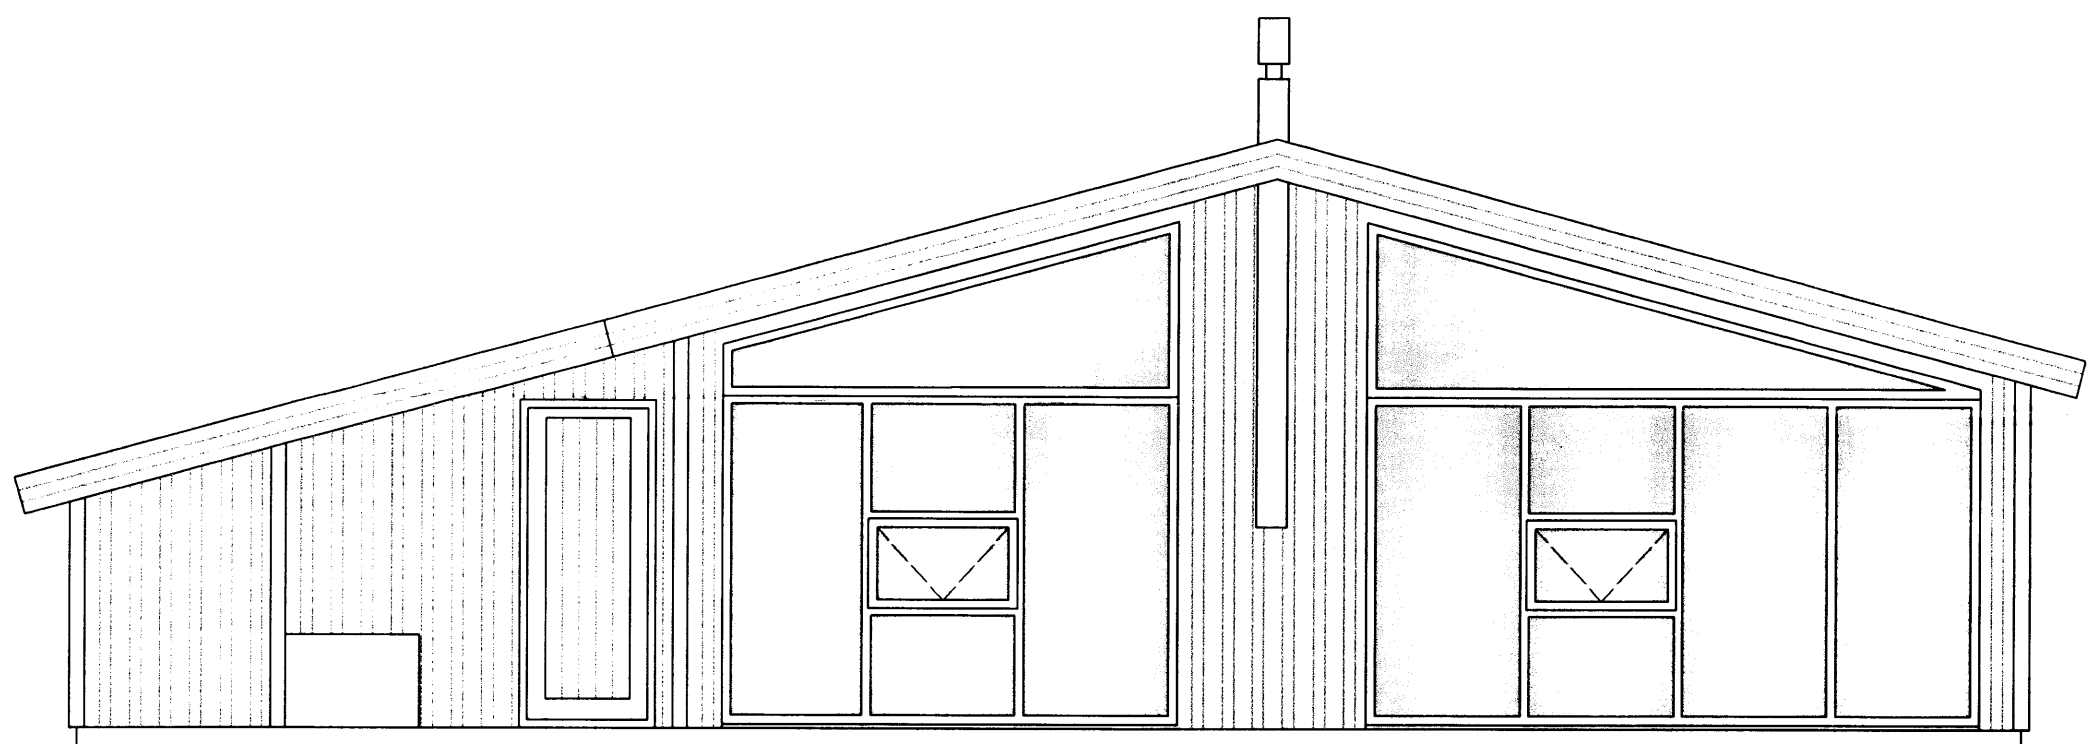

Útlit, Norð-Austur, 1:50

Útlit, Suð-Austur, 1:50

Snið A-A, 1:50

  
 Sveinbjörn Hinriksson  
 Byggingatæknifræðingur

Útlit, Norð-Vestur, 1:50

Útlit, Suð-Vestur, 1:50

Útgáfa	Breyting	Dagsetning	Hannað
<b>Sveinbjörn Hinriksson</b> Byggingatæknifræðingur Kt. 160851-2529 Brekkugötu 8 Hafnarfjörð Sími: 555-4008, 861-9851 Netfang: svennih@simnet.is		Staður <b>Kerhraun 21</b> <b>Grimsnes- og Grafningshreppur</b>	
Hannað / Teiknað 		Skýring <b>Útlit, Snið</b>	
Kvarði	Dagsetning	Verknr.	Teikn.nr.
1:50	30.3.11	24-10	00-3