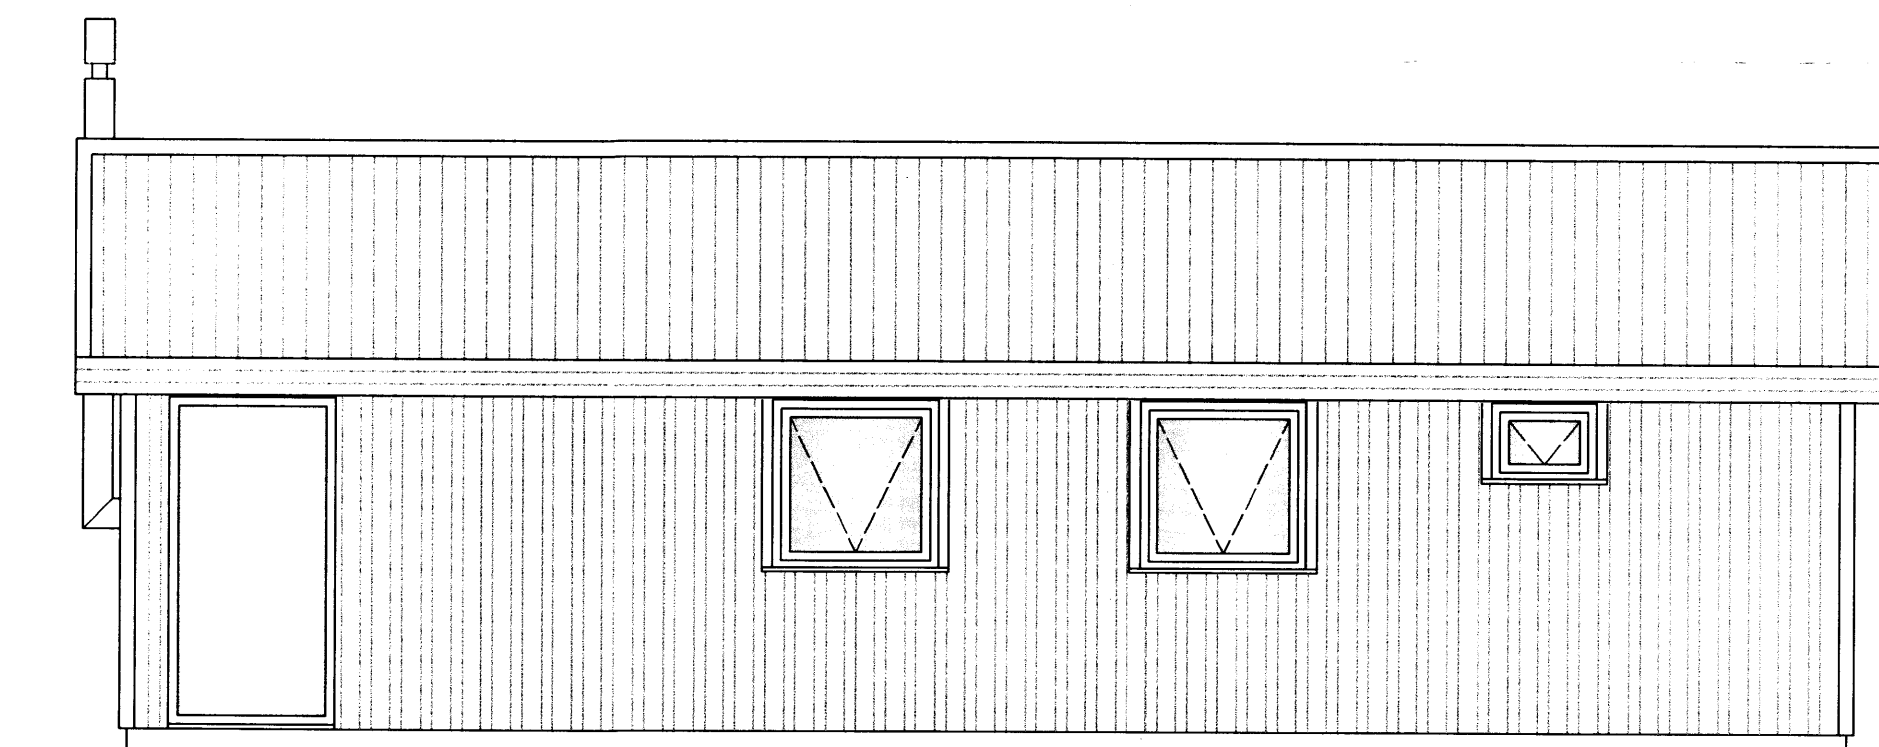

Útlit, Norð-Austur, 1:50

Útlit, Suð-Austur, 1:50

Snið A-A, 1:50

  
 Sveinbjörn Hinriksson  
 Byggingatæknifræðingur

Útlit, Norð-Vestur, 1:50

Útlit, Suð-Vestur, 1:50

Útgáfa	Breyting	Dagsetning	Hannað
<b>Sveinbjörn Hinriksson</b> Byggingatæknifræðingur Kt. 160851-2529 Brekkugötu 8 Hafnarfjörð Sími: 555-4008, 861-9851 Netfang: svennih@simnet.is		Staður <b>Kerhraun 21</b> <b>Grimsnes- og Grafningshreppur</b>	
Hannað / Teiknað 		Skýring <b>Útlit, Snið</b>	
Kvarði	Dagsetning	Verknr.	Teikn.nr.
1:50	30.3.11	24-10	00-3