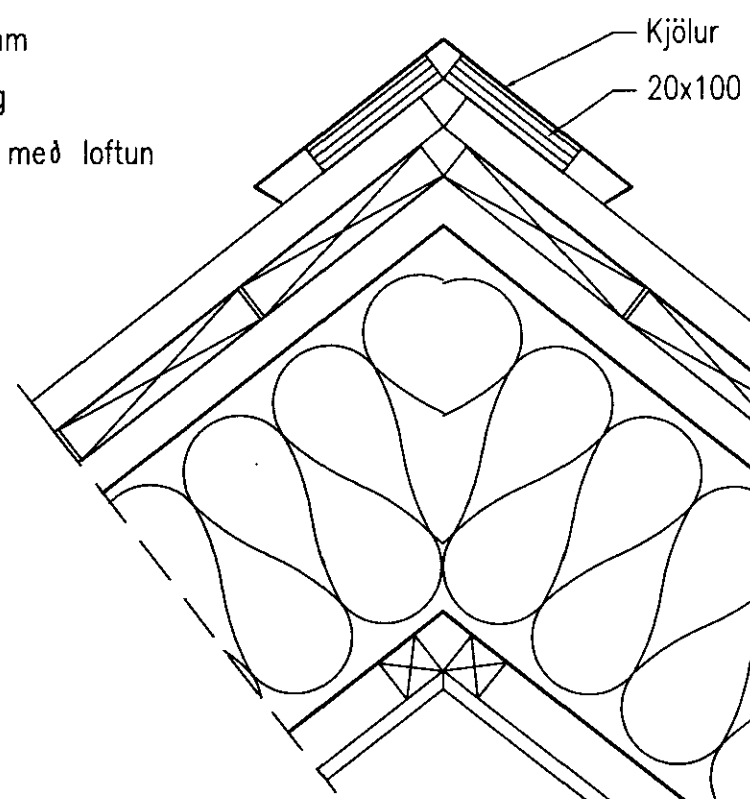

- Krossviður 10mm
- Loftrými 22mm
- Vatnasklæðning
- Lekta 22x45 með loftun

- Þakjárn
- Þakpappi
- Klæðning 25x150
- Loftun, loftbil 25mm
- Vínþappi PAM<20
- 200 mm einangrun (þéttull)

- Þakjárn
- Þakpappi
- Klæðning 25x150
- Loftun, loftbil 25mm
- Vínþappi PAM<20
- 200 mm einangrun (þéttull)

- Skambíti
- Panell
- Raflagnarými 32mm
- Yfirstykki
- Þéttsteinull 120
- Polplast 1.0mm
- Þakrenna
- Listar 58x21

Handwritten initials

Mkv: 1:5	SUMARHÚS Í LANDI KLAUSTURHÓLA - B	TEIKNIVANGUR
Dags: 10.02.2011	Eigandi: Hilmar Karlsson 221071-4419	<i>Handwritten signature</i> 270733-2559
Nr: 11	SNIÐ Í ÞAK OG VEGG	500-14 201032-4829