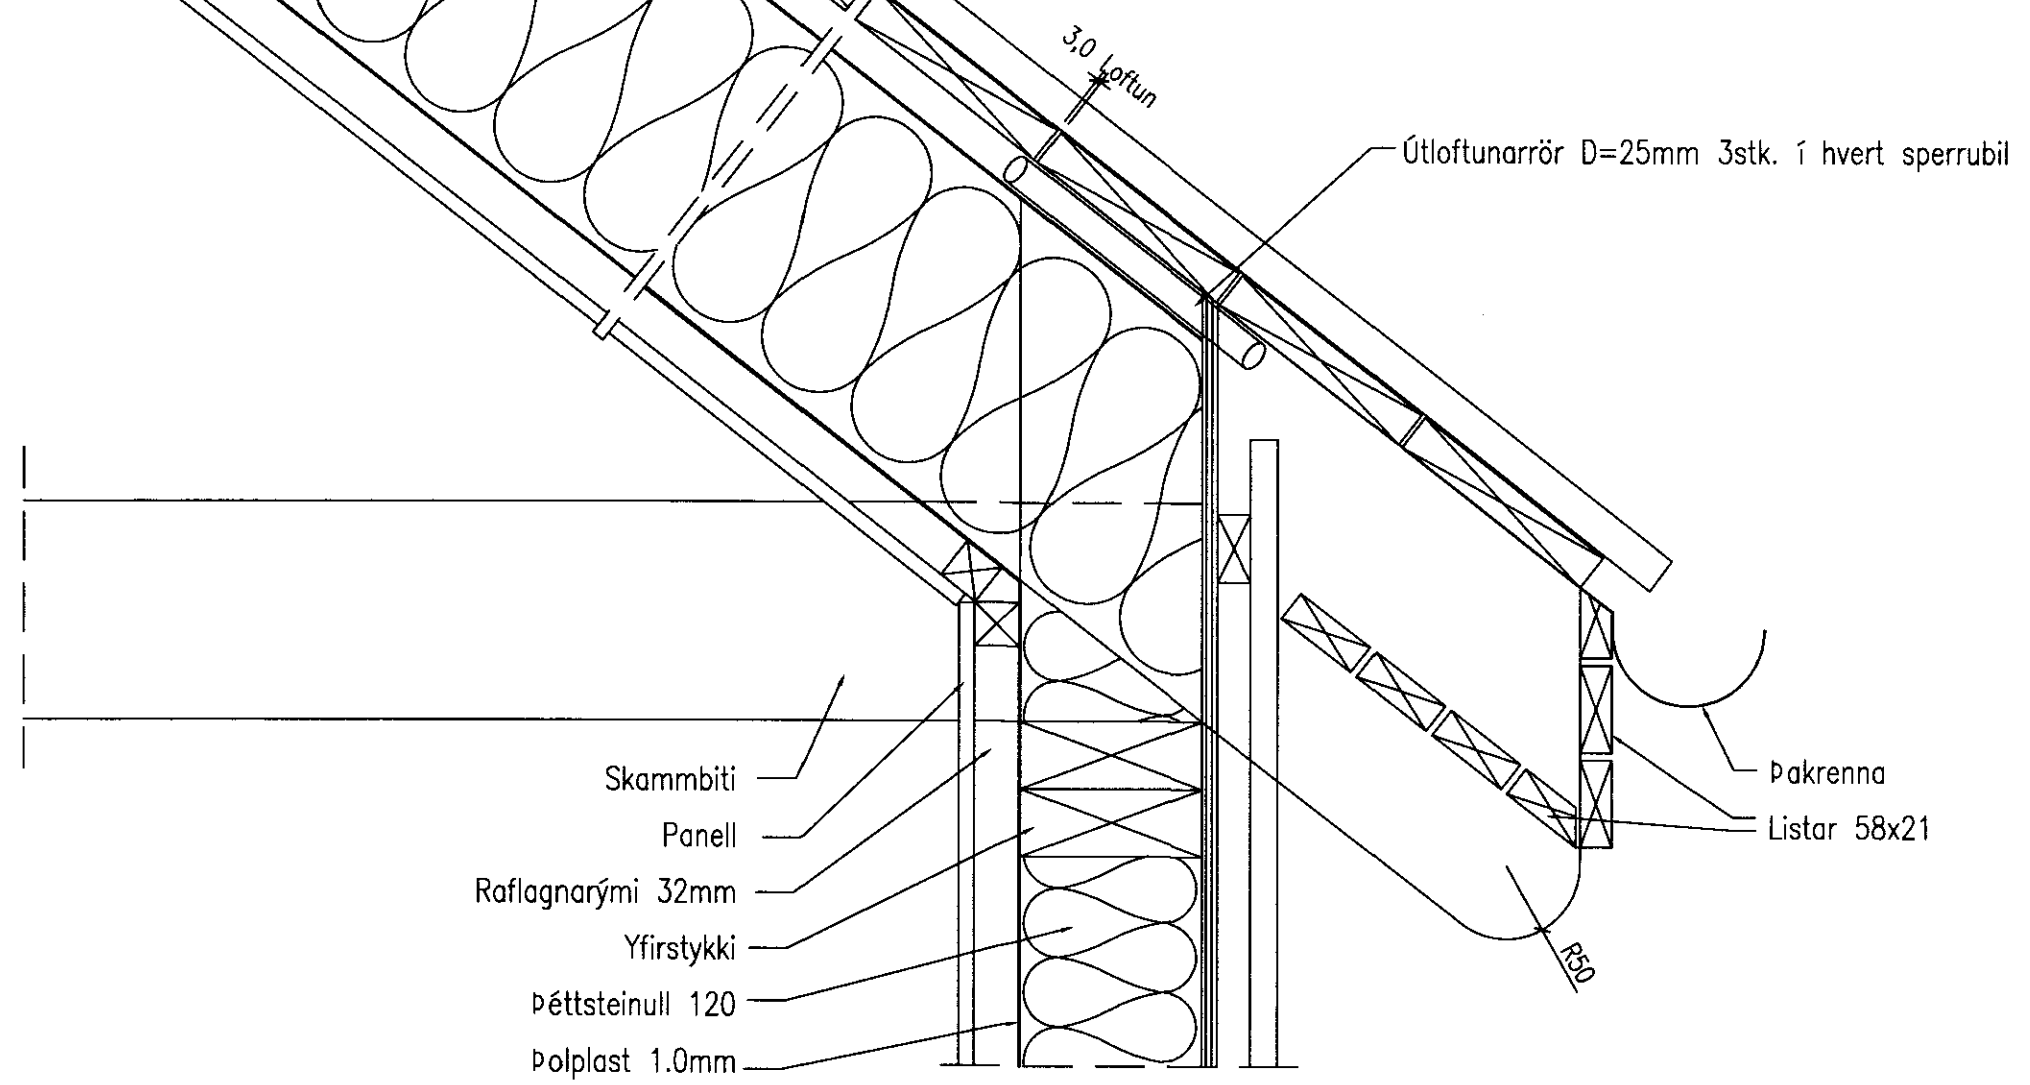

- Krossviður 10mm
- Loftrými 22mm
- Vatnasklæðning
- Lekta 22x45 með loftun

- Þakjárn
- Þakpappi
- Klæðning 25x150
- Loftun, loftbil 25mm
- Vínþappi PAM<20
- 200 mm einangrun (þéttull)

- Þakjárn
- Þakpappi
- Klæðning 25x150
- Loftun, loftbil 25mm
- Vínþappi PAM<20
- 200 mm einangrun (þéttull)