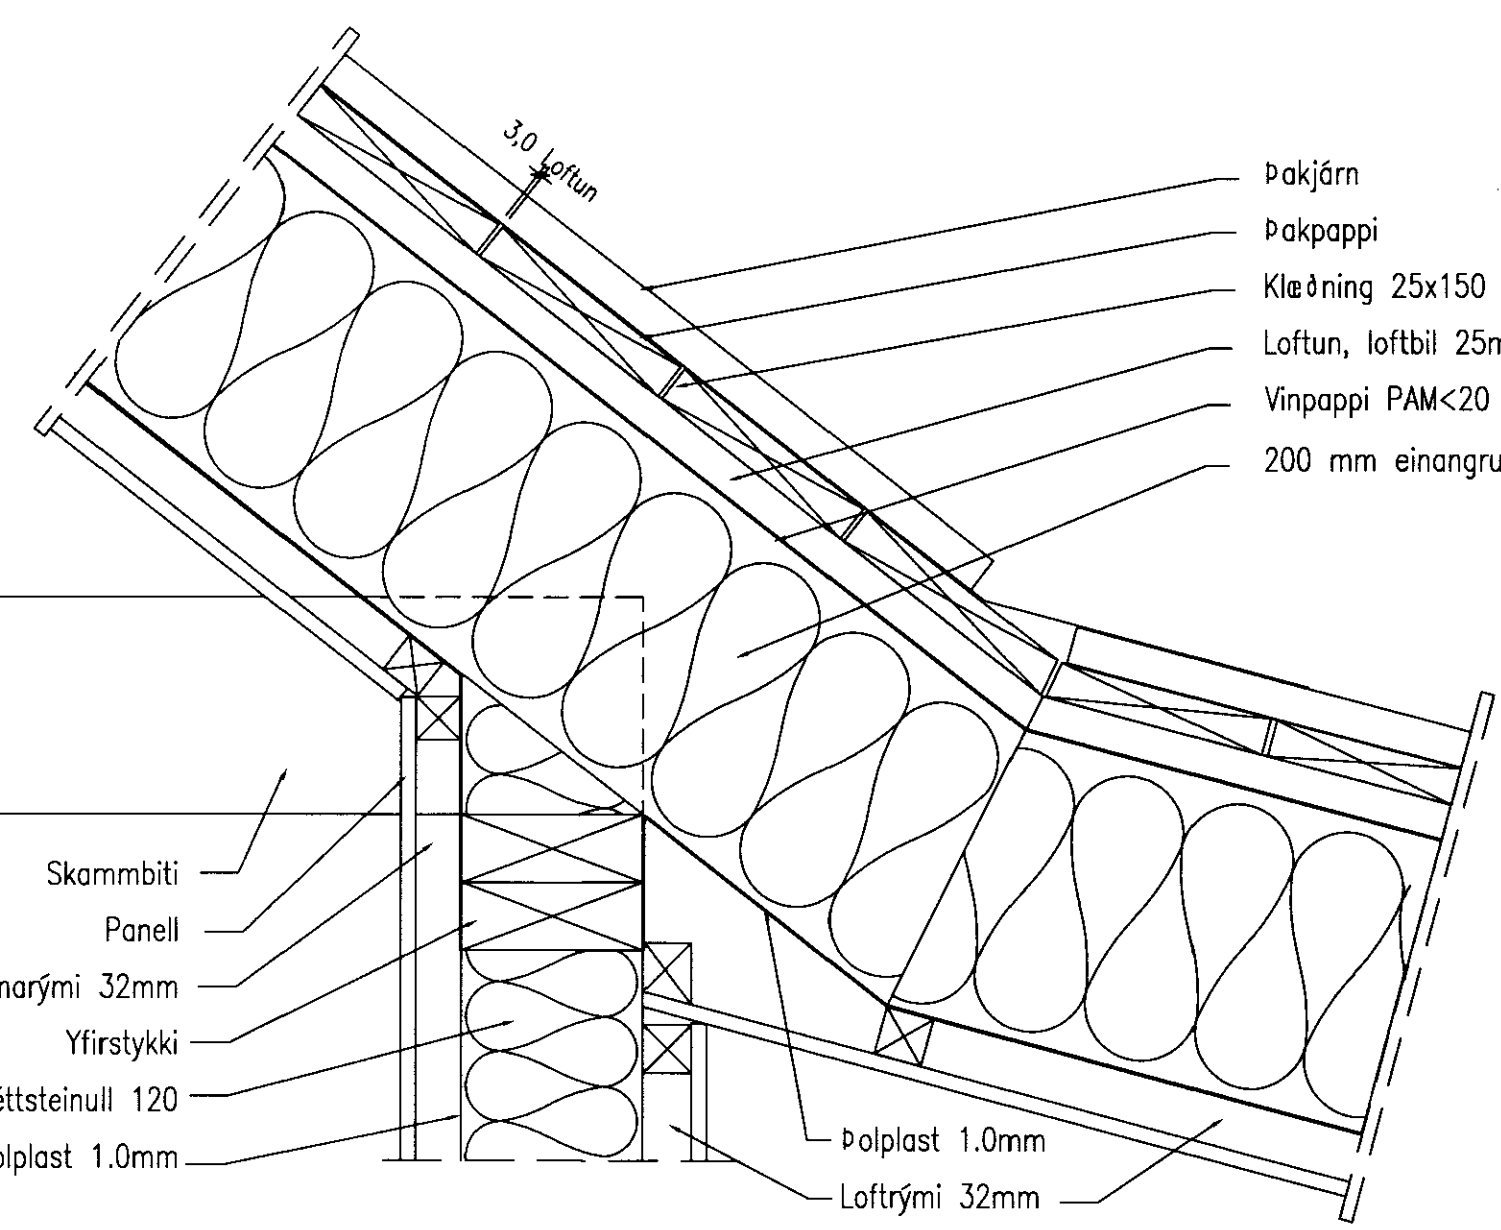

- Krossviður 10mm
- Loftrými 22mm
- Vatnasklæðning
- Lekta 22x45 með loftun

- Þakjárn
- Þakpappi
- Klæðning 25x150
- Loftun, loftbil 25mm
- Vínþappi PAM<20
- 200 mm einangrun (þéttull)

- Þakjárn
- Þakpappi
- Klæðning 25x150
- Loftun, loftbil 25mm
- Vínþappi PAM<20
- 200 mm einangrun (þéttull)