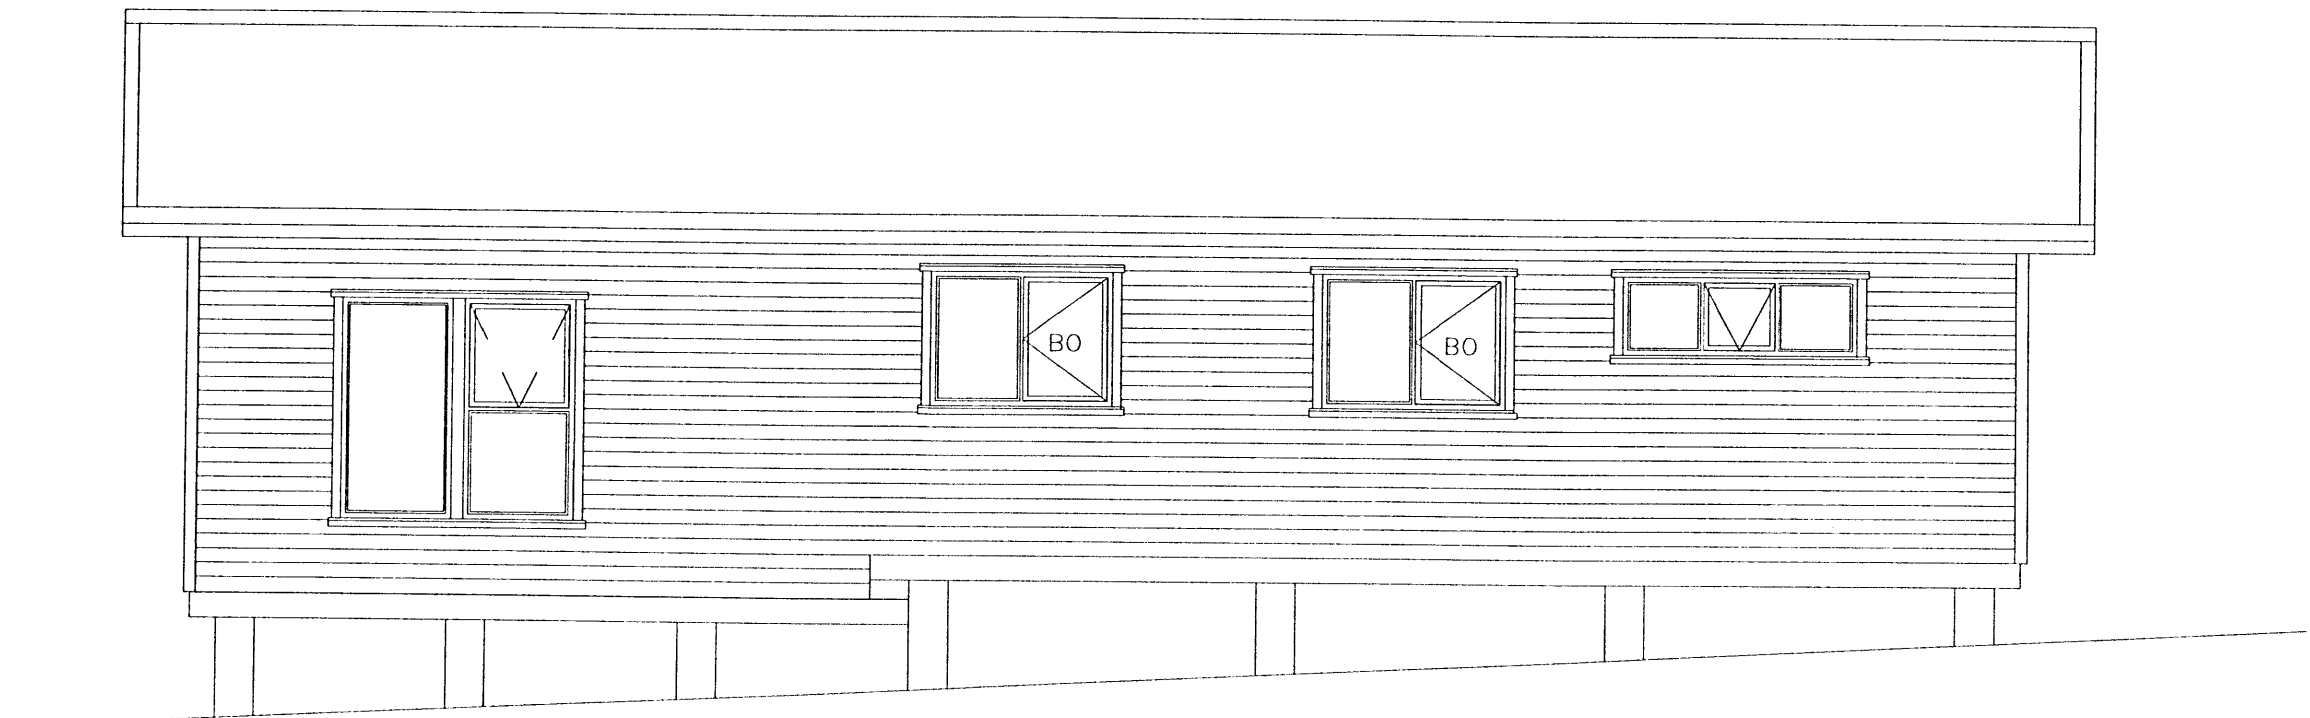

RAFLAGNIR

Skipulags- og byggingarfulltrúi
Uppsveita þs.
17. feb. 2014
MÓTTEKIÐ

NORÐAUSTURHLIÐ 1:100

KLAUSTURHÓLAR GRÍMSNESI
LÓÐ 52