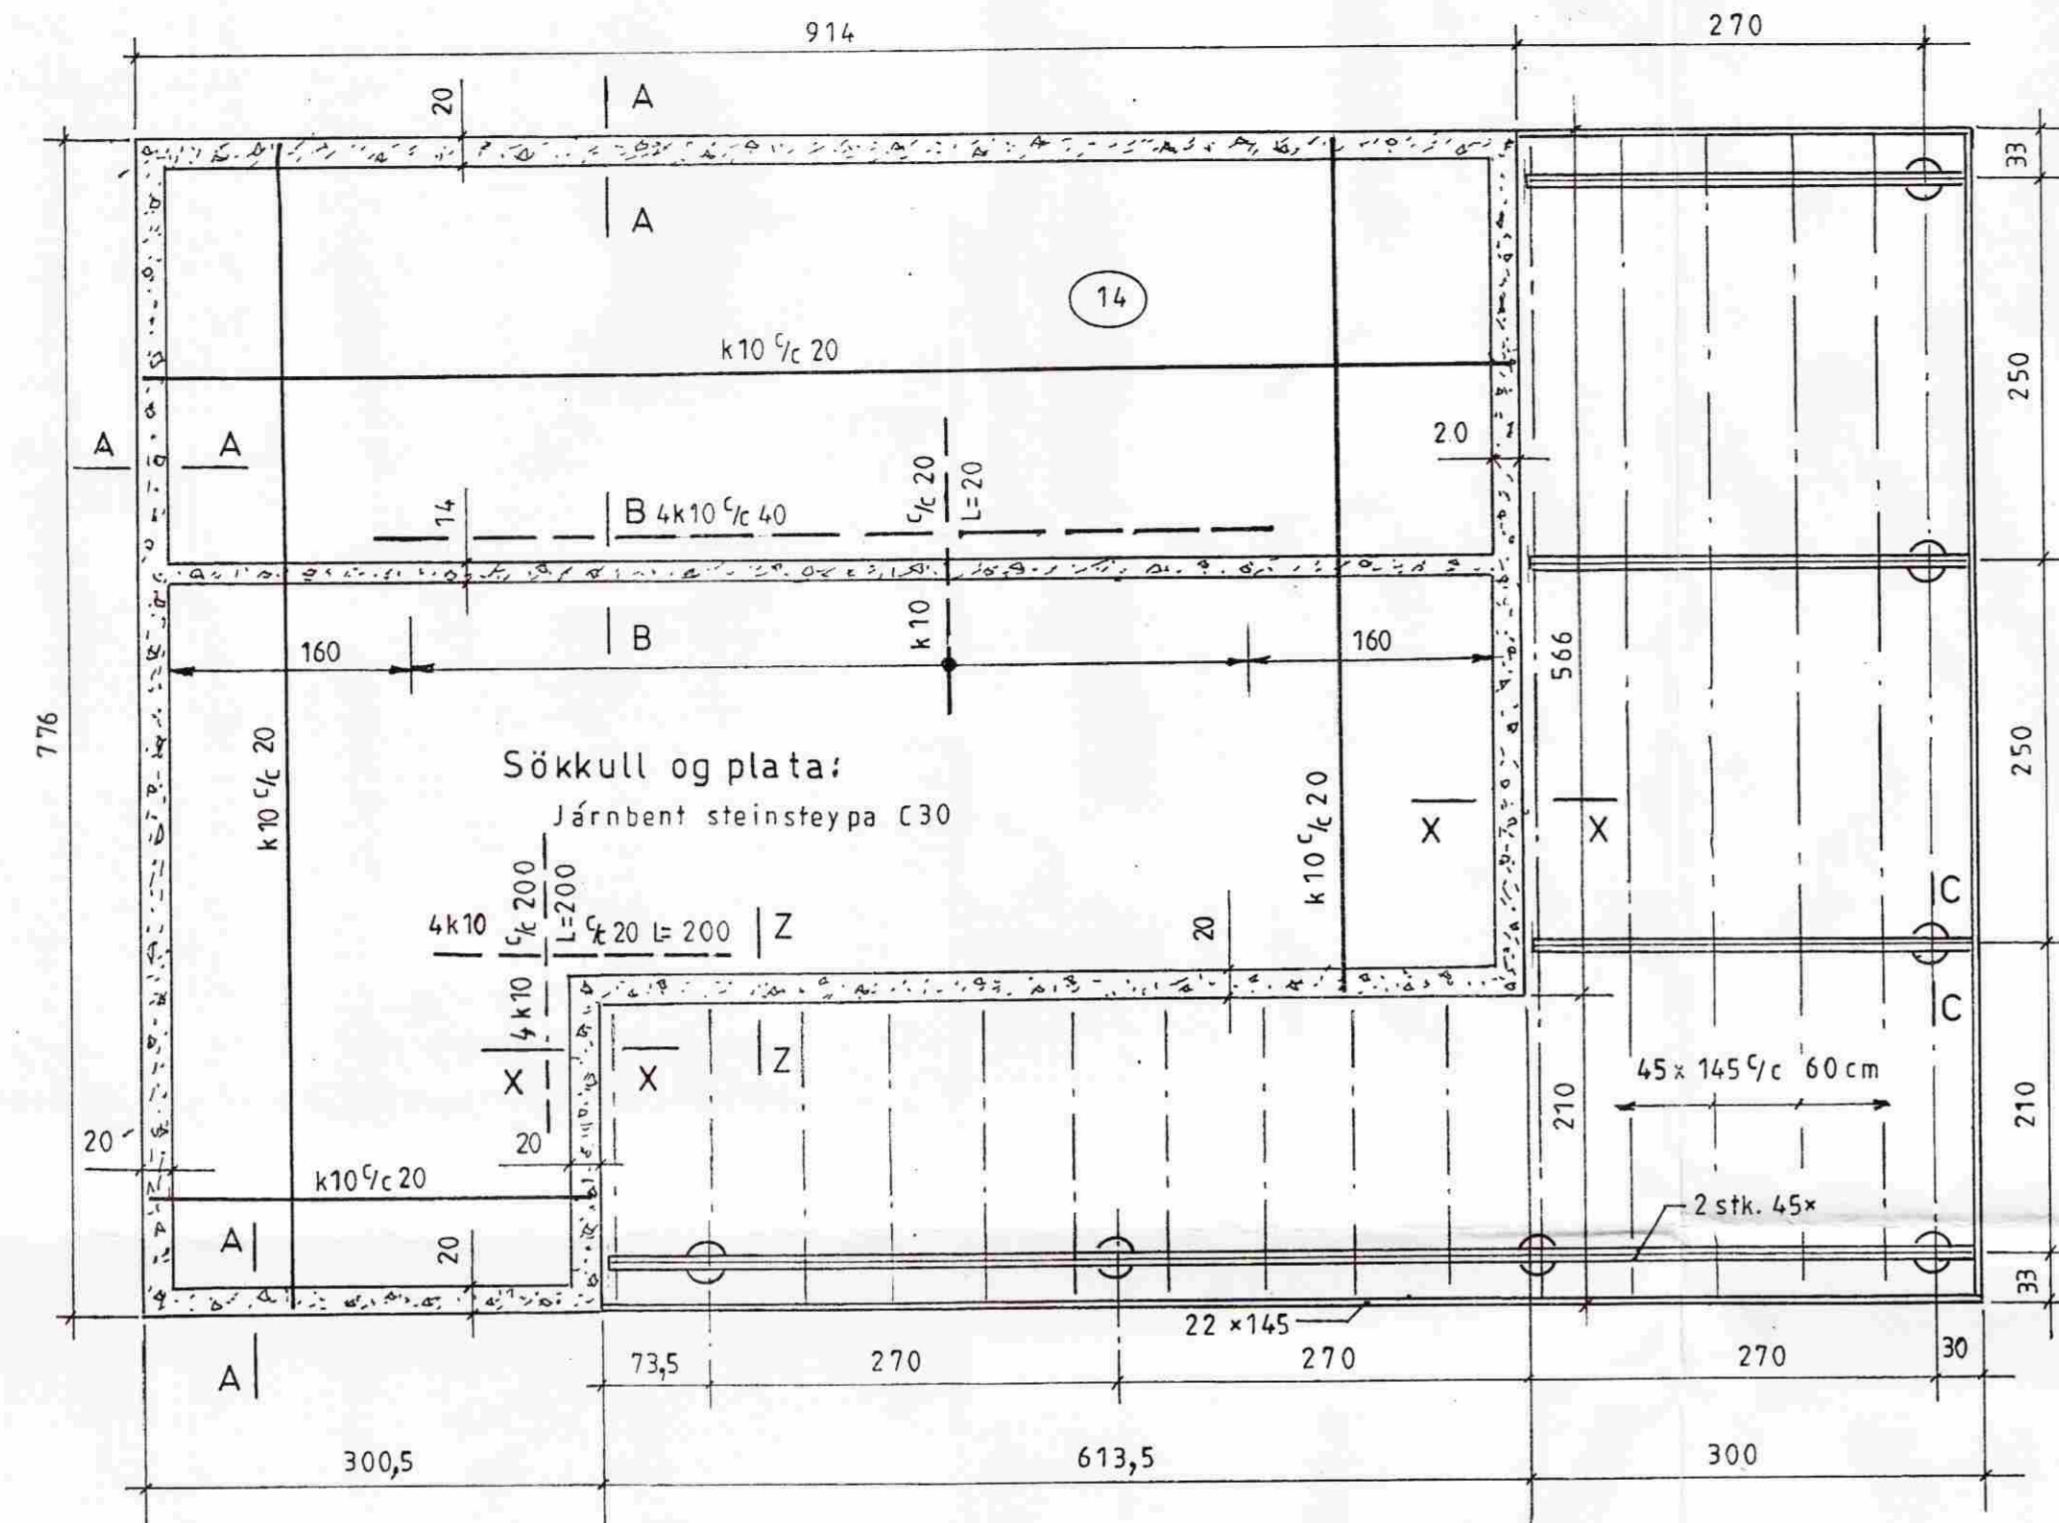

MÓTTEKIÐ

21 OKT. 2009

Byggingafulltrúi uppsv. Amessýslu og Flóahfr.

Ath.:

Mkv.:1:50

Dags: okt. '09

Nr. 261-04

Sumarhús í landi Klausturshóla, Grímsness og Grafnings-  
hrepps Árness, Lóð nr.54 (28) V/Heidarríma stærð 10.100 m<sup>2</sup>  
Eigendur: Salómon Þórarinnsson kt. 220660-2579 og Jóna Björg Kristins -  
dóttir kt. 270961-5849