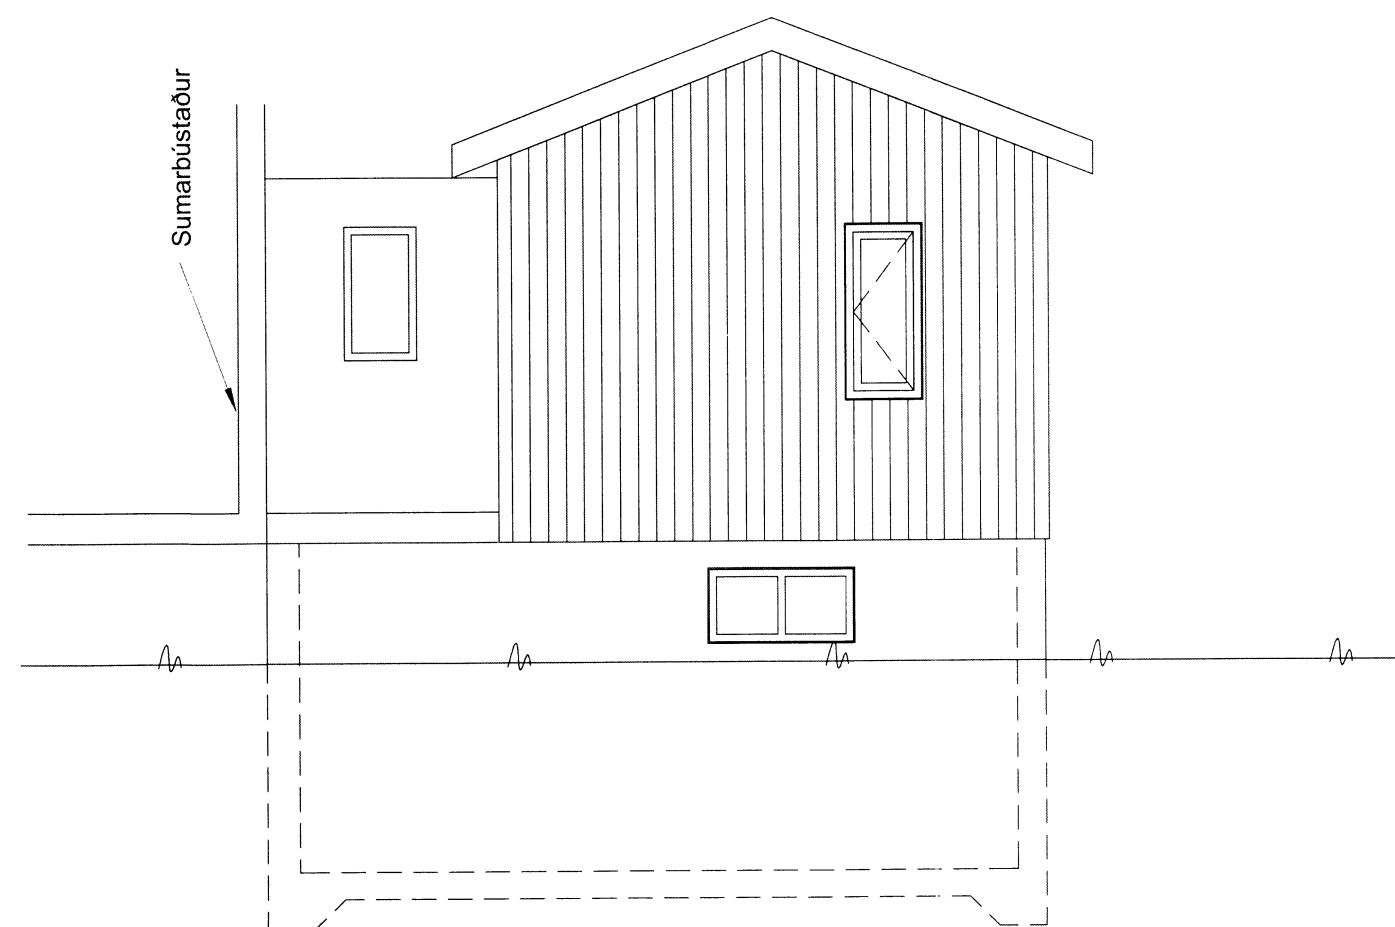

Skipulags- og byggingarfulltrúi Uppsvelta b.e.
Samþykkt
 18. DES. 2014
Alma G. Gunnar
 Byggingarfulltrúi

2 **Austur**
1 : 50

1 **Norður**
1 : 50

Útgáfa	Dags.	Skýring	Breytt af
Verkheiti: Sumarhús			
Heimilisfang: Sumarhús í landi Klausturshóla Grimsnesi og Grafningshreppi. Lóð nr. 02 í B-götu			
Verkkaupi: Ingólfur Kristmundsson			
Verktegund: Aðaluppdráttur, reyndarteikning			
Útlit 2			
Teiknað af: Elsa Dóra Jóhannsdóttir		Dags: 09.07.2014	
Yfirfarið af: Óli Rúnar Eyjólfsson		Mkv.: 1 : 50	
Samþykkt			
<i>Óli Rúnar Eyjólfsson</i>			
Kt: 210277-4049			
001	A2	101-02	1.
Verknúmer	Blaðast. Númer	Útgáfa	
Hönnuður áskilur sér allan rétt á teikningum. Fjölföldun er háð skriflegu samþykki.			