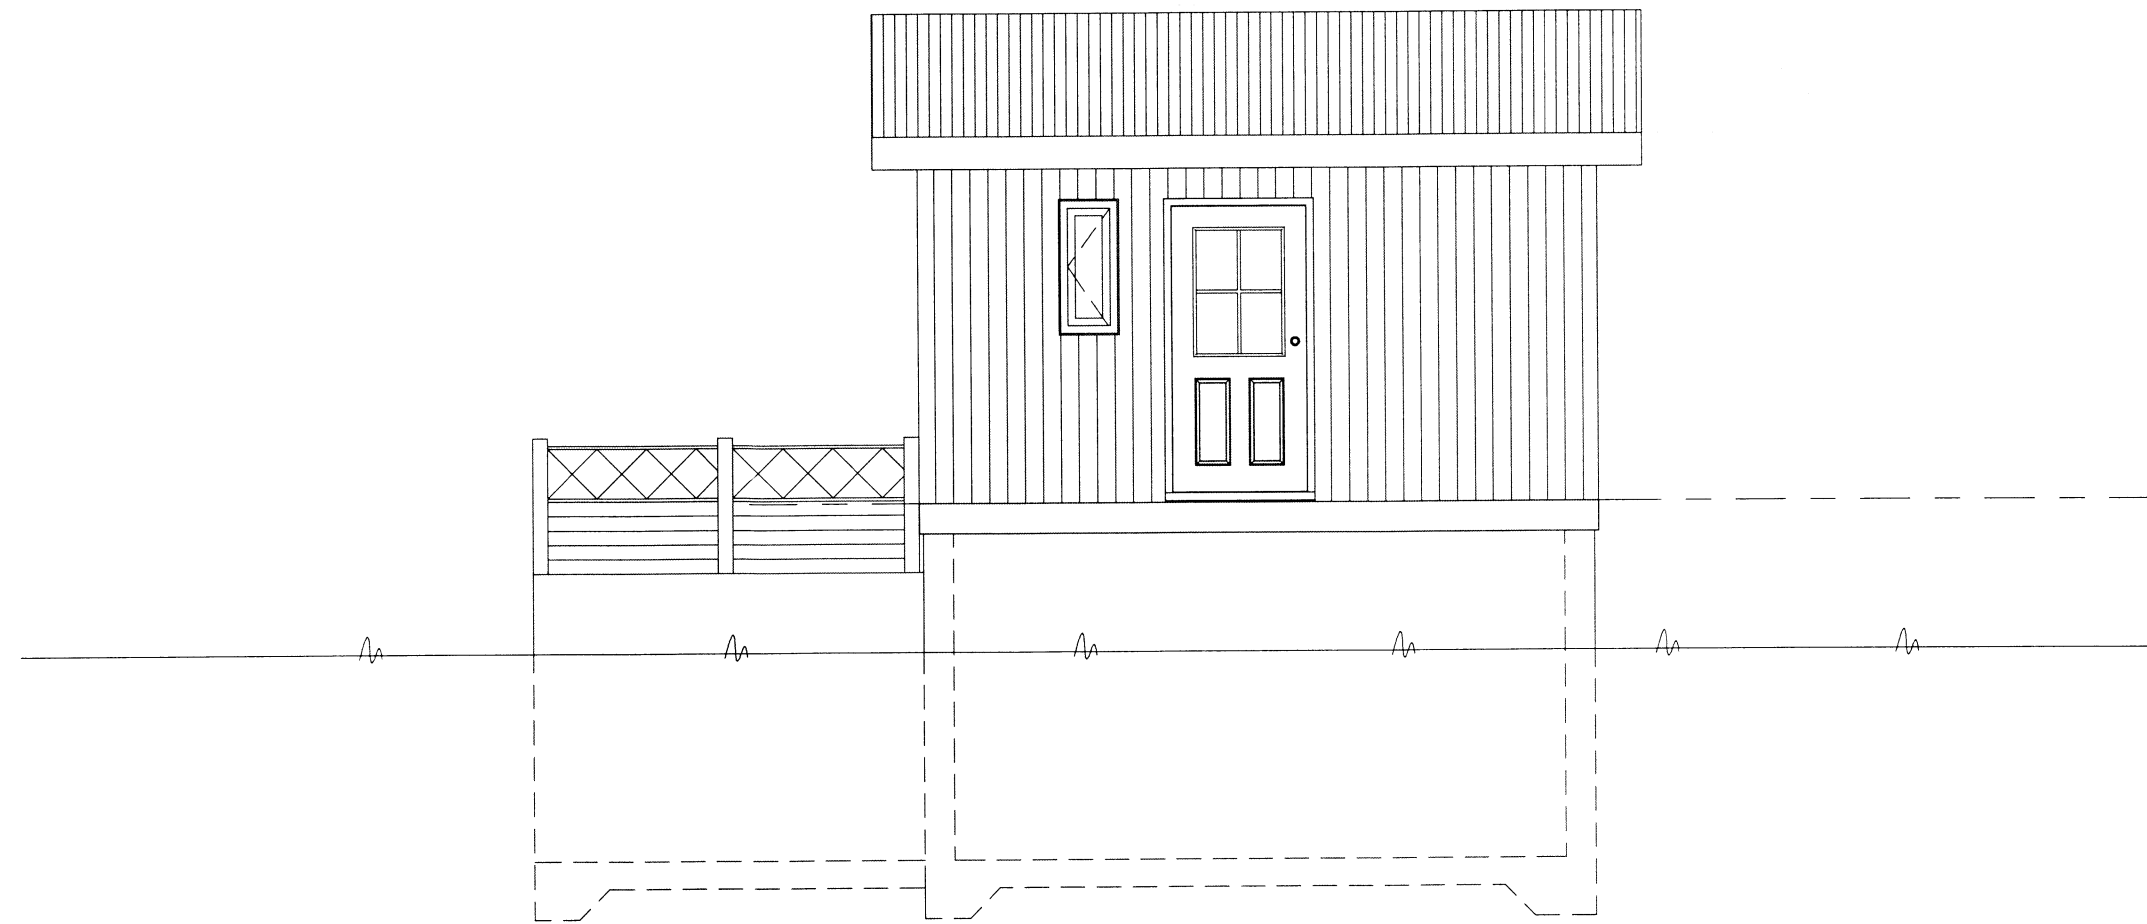

Skipulags- og byggingarfulltrúi Uppsvelta b.e.
Samþykkt
 18. DES. 2014
Alma G. Gunnar
 Byggingarfulltrúi

2 **Austur**
1 : 50

1 **Norður**
1 : 50

Útgáfa	Dags.	Skýring	Breytt af
Verkheiti: Sumarhús			
Heimilisfang: Sumarhús í landi Klausturshóla Grimsnesi og Grafningshreppi. Lóð nr. 02 í B-götu			
Verkkaupi: Ingólfur Kristmundsson			
Verktegund: Aðaluppdráttur, reyndarteikning			
Útlit 2			
Teiknað af: Elsa Dóra Jóhannsdóttir		Dags: 09.07.2014	
Yfirfarið af: Óli Rúnar Eyjólfsson		Mkv.: 1 : 50	
Samþykkt			
<i>Óli Rúnar Eyjólfsson</i>			
Kt: 210277-4049			
001	A2	101-02	1.
Verknúmer	Blaðast. Númer	Útgáfa	
Hönnuður áskilur sér allan rétt á teikningum. Fjölföldun er háð skriflegu samþykki.			