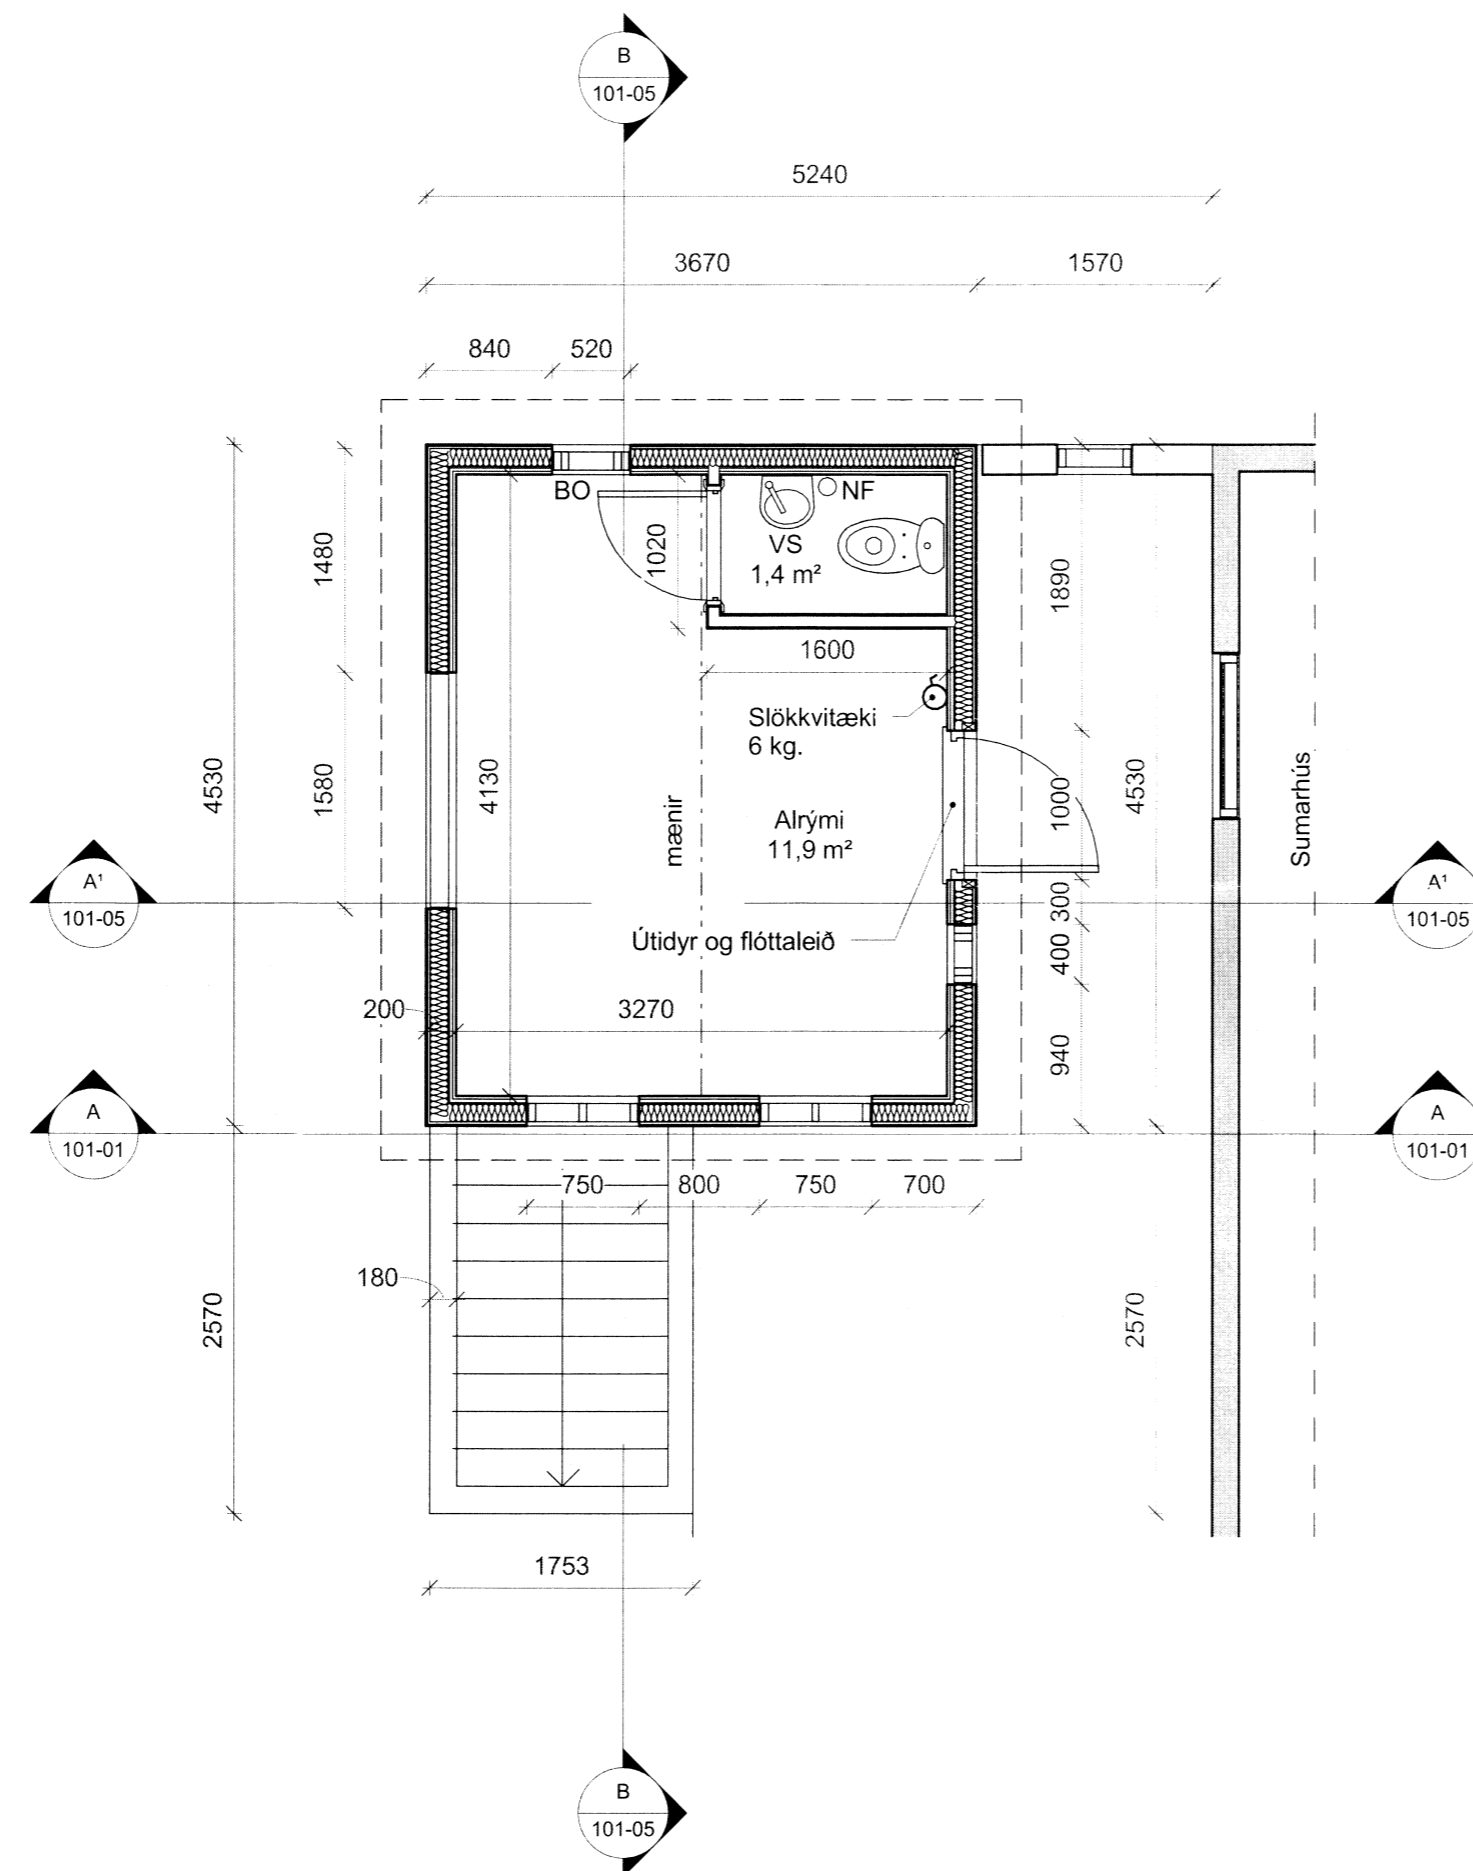

Skipulags- og byggingarfulltrúi Lippaveita bs.  
**Samþykkt**  
 18. DES. 2014  
*Ólafur Eyrarson*  
 Byggingarfulltrúi

**1** Grunnmynd 1. hæð  
 1 : 50

Útgáfa	Dags.	Skýring	Breytt af
Verkheiti:	Sumarhús		
Heimilisfang:	Sumarhús í landi Klausturshóla Grímsnesi og Grafningshreppi. Lóð nr. 02 í B-götu		
Verkkaupi:	Ingólfur Kristmundsson		
Verktegund:	Aðaluppdráttur, reyndarteikning		
Grunnmynd 1. hæð			
Teiknað af:	Elsa Dóra Jóhannsdóttir	Dags:	09.07.2014
Yfirfarið af:	Óli Rúnar Eyjólfsson	Mkv.:	1 : 50
Samþykkt			
 Ólafur Eyrarson Kt: 210277-4049			
			
001	A2	101-03	1.
Verknúmer	Blaðast. Númer	Útgáfa	
Hönnuður áskilur sér allan rétt á teikningum. Fjölföldun er háð skriflegu samþykki.			