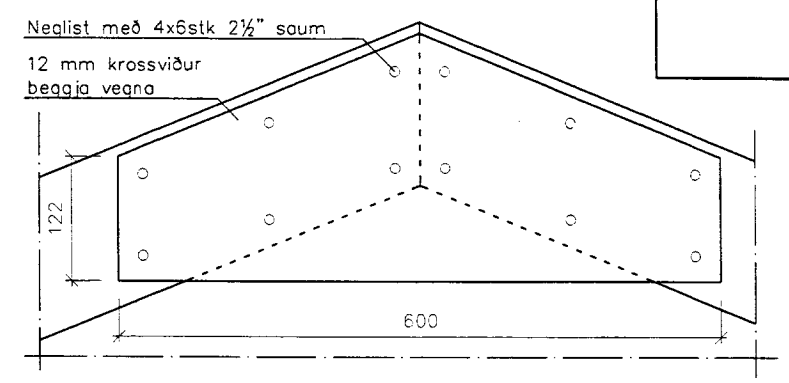

Grunnmynd Þakvirkis
Mkv. 1:50

Deili 2 - Loski í mæni
Mkv. 1:5

Deili 3 - Skambitafesting í sperru 1
Mkv. 1:5

Deili 4 - Skambitafesting í sperru 2
Mkv. 1:5

FÍNSMÍÐI - tækniráðgjöf		Kerhraun C-100	
Pósthólf 445, 222 Hafnarfirði. Sí: 696-0510		Grímsnesi	
Mett:	Hönnunarkerfi:	Sumarbystaður	
Hannað: SpG	Tölvuskra: 01-SUM01-2.dwg	Grunnmynd Þaks, snið og deili	
Teiknað: SpG	Verk nr.: 01-SUM01		
Yfirf.: SpG	Teikn. nr.: 01-SUM01-4		
Dags.: Júní, 2001	Kl.: 110765-3399	Samb.: 1:50 1:20 1:5	Verk nr.: 01-SUM01
Samb.: <i>[Signature]</i>			Bla.: 4
			Utg.: 0