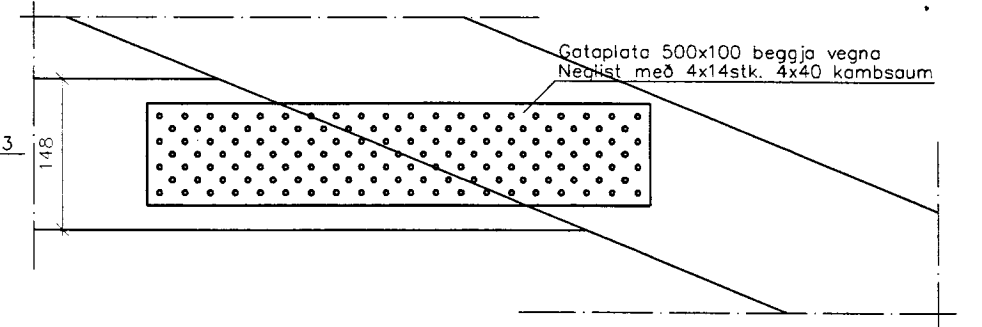

Grunnmynd Þakvirkis
Mkv. 1:50

Deili 2 - Loski í mæni
Mkv. 1:5

Deili 3 - Skambitafesting í sperru 1
Mkv. 1:5

Deili 4 - Skambitafesting í sperru 2
Mkv. 1:5

FÍNSMÍÐI - tækniráðgjöf		Kerhraun C-100	
Pósthólf 445, 222 Hafnarfirði. Sí: 696-0510		Grímsnesi	
Mett:	Hönnunarkerfi:	Sumarbystaður	
Hannað: SpG	Tölvuskra: 01-SUM01-2.dwg	Grunnmynd Þaks, snið og deili	
Teiknað: SpG	Verk nr.: 01-SUM01		
Yfirf.: SpG	Teikn. nr.: 01-SUM01-4		
Dags.: Júní, 2001	Kl.: 110765-3399	Samb.: 1:50 1:20 1:5	Verk nr.: 01-SUM01
Samb.: <i>[Signature]</i>			Bla.: 4
			Utg.: 0