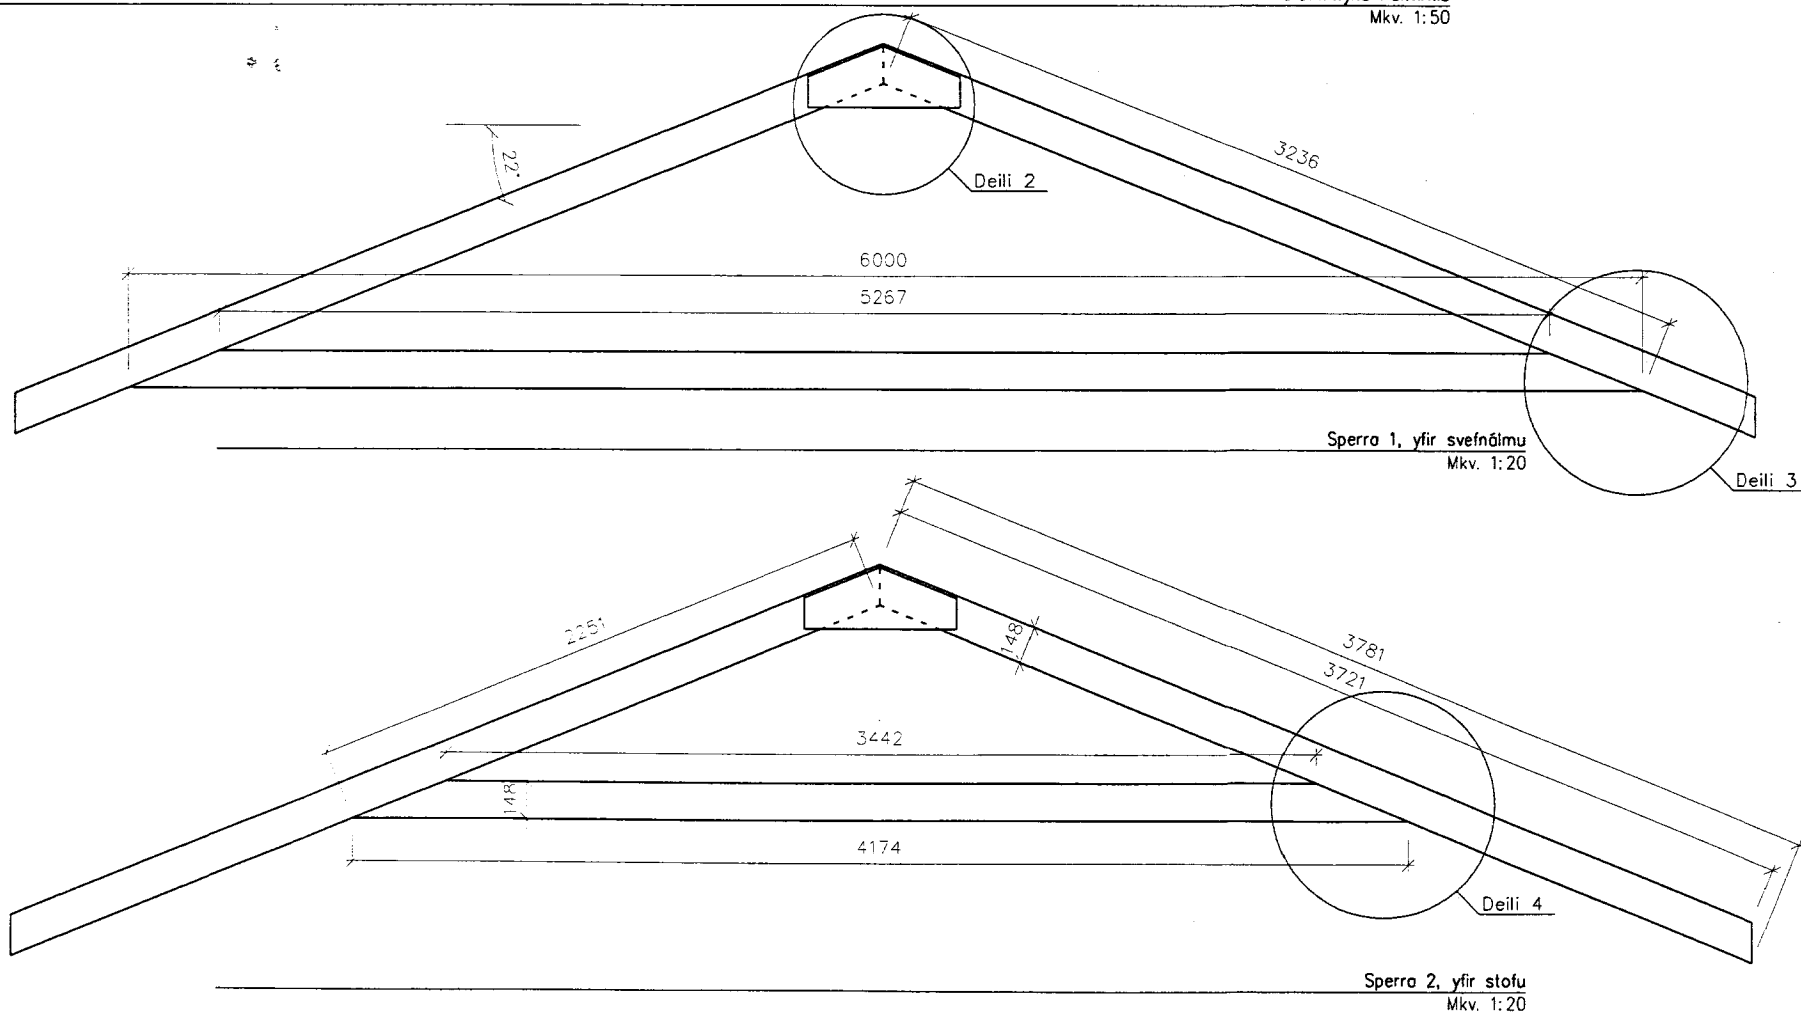

Grunnmynd Þakvirkis
Mkv. 1:50

Deili 2 - Loski í mæni
Mkv. 1:5

Deili 3 - Skambitafesting í sperru 1
Mkv. 1:5

Deili 4 - Skambitafesting í sperru 2
Mkv. 1:5

FÍNSMÍÐI - tækniráðgjöf		Kerhraun C-100	
Pósthólf 445, 222 Hafnarfirði. Sí: 696-0510		Grímsnesi	
Mett:	Hönnunarkerfi:	Sumarbystaður	
Hannað: SpG	Tölvuskra: 01-SUM01-2.dwg	Grunnmynd Þaks, snið og deili	
Teiknað: SpG	Verk nr.: 01-SUM01		
Yfirf.: SpG	Teikn. nr.: 01-SUM01-4		
Dags.: Júní, 2001	Kl.: 110765-3399	Samb.: 1:50 1:20 1:5	Verk nr.: 01-SUM01
Samb.: <i>[Signature]</i>			Bla.: 4
			Utg.: 0