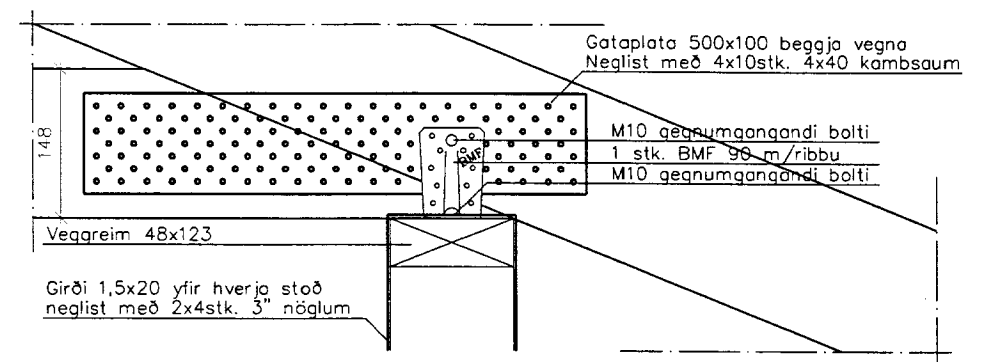

Grunnmynd Þakvirkis
Mkv. 1:50

Deili 2 - Loski í mæni
Mkv. 1:5

Deili 3 - Skambitafesting í sperru 1
Mkv. 1:5

Deili 4 - Skambitafesting í sperru 2
Mkv. 1:5

FÍNSMÍÐI - tækniráðgjöf		Kerhraun C-100	
Pósthólf 445, 222 Hafnarfirði. Sí: 696-0510		Grímsnesi	
Mett:	Hönnunarkerfi:	Sumarbystaður	
Hannað: SpG	Tölvuskra: 01-SUM01-2.dwg	Grunnmynd Þaks, snið og deili	
Teiknað: SpG	Verk nr.: 01-SUM01		
Yfirf.: SpG	Teikn. nr.: 01-SUM01-4		
Dags.: Júní, 2001	Kl.: 110765-3399	Samb.: 1:50 1:20 1:5	Verk nr.: 01-SUM01
Samb.: <i>[Signature]</i>			Bla.: 4
			Utg.: 0