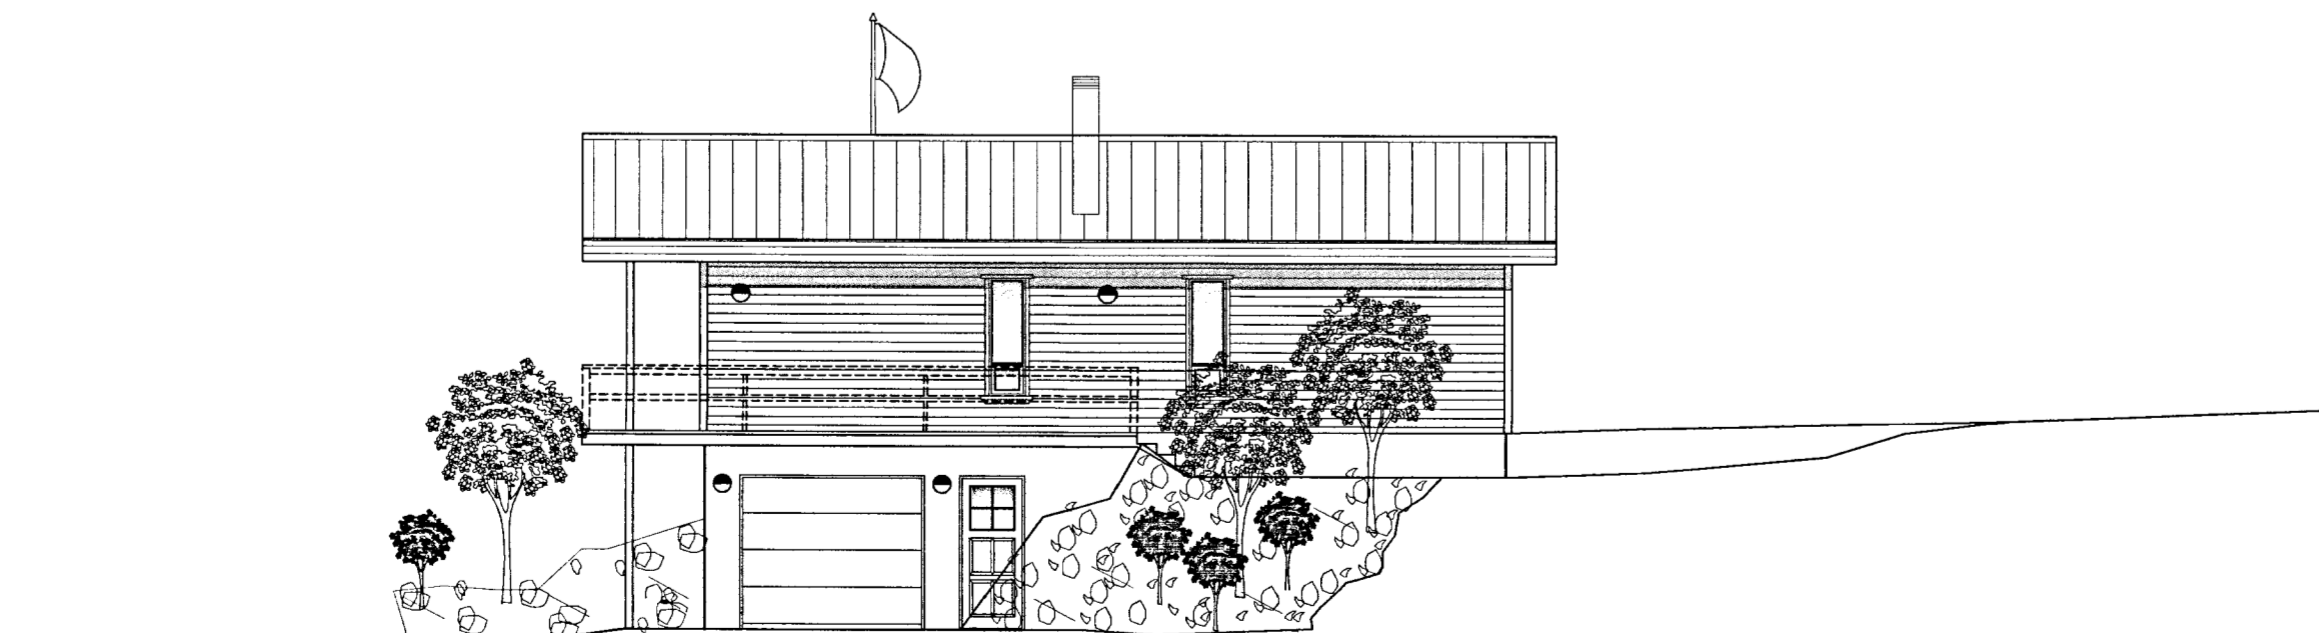

SAMÞYKKT
15 JULÍ 2013
Ragn Gíslam
Byggingaálitari uppsýr, Árnassýslu og Flóahær.

AUSTUR

VEKTOR
- hönnun og ráðgjöf -
Hamraborg 11, 200 Kóp, s: 554-6650 / 897-5363

Sigurður Halsteinnsson
byggingateknifráeðingur
Kt. 030659-7749
email: sigurdur@vektor.is

KERHRAUN 97C

ÚTLIT HÚSS
OG SNEIÐINGAR

Teikn. nr. *Sig*
Samþykkt

Br. Dags.

Hannað SH	Teiknað SH
Dagsetning 09.07.2013	Verk nr. Mælikvarði 1/100
	Teikn. nr. A-03