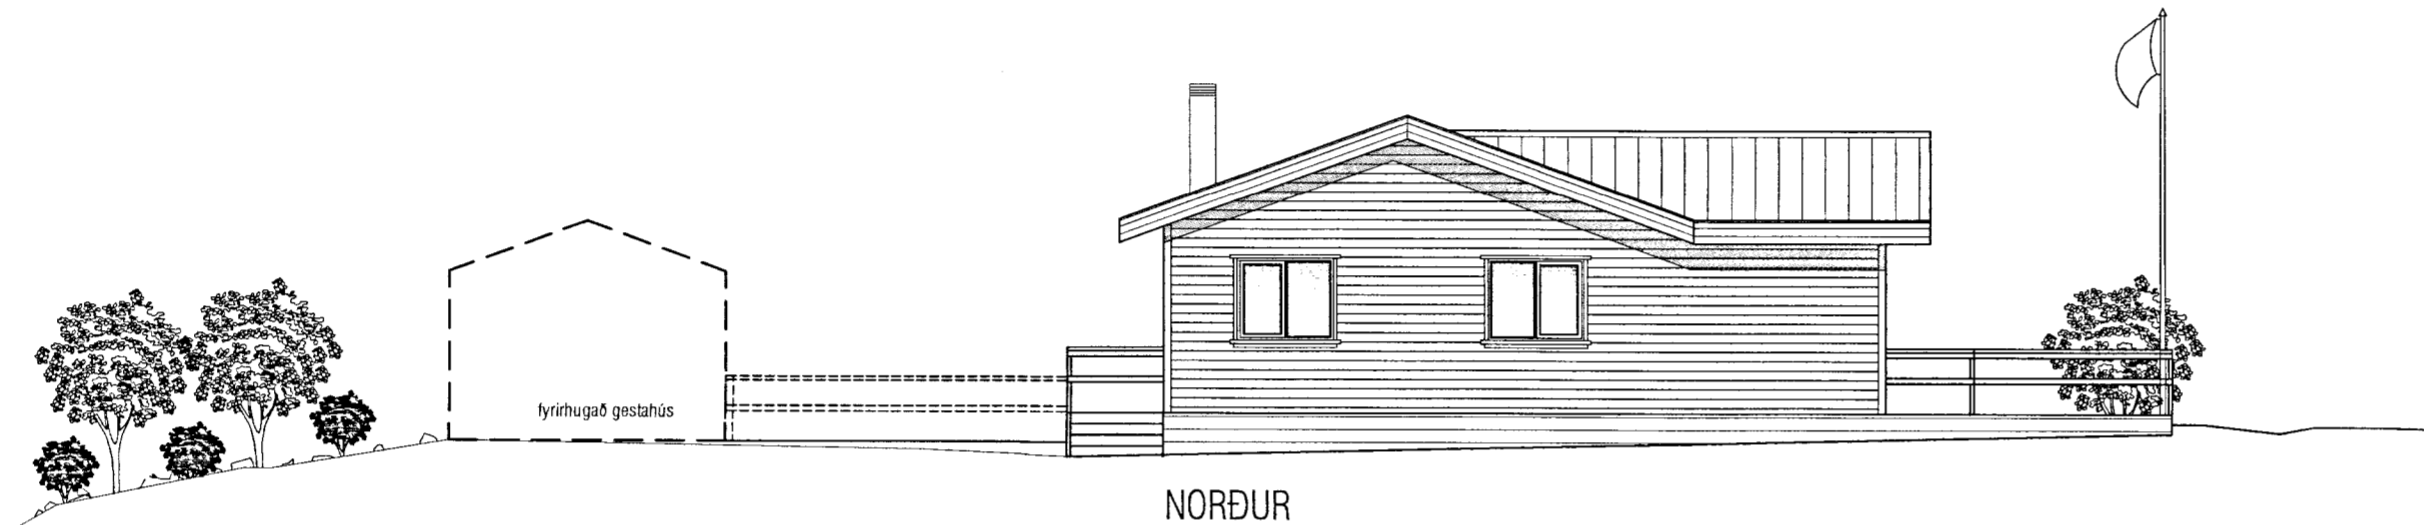

SUÐUR

NORÐUR