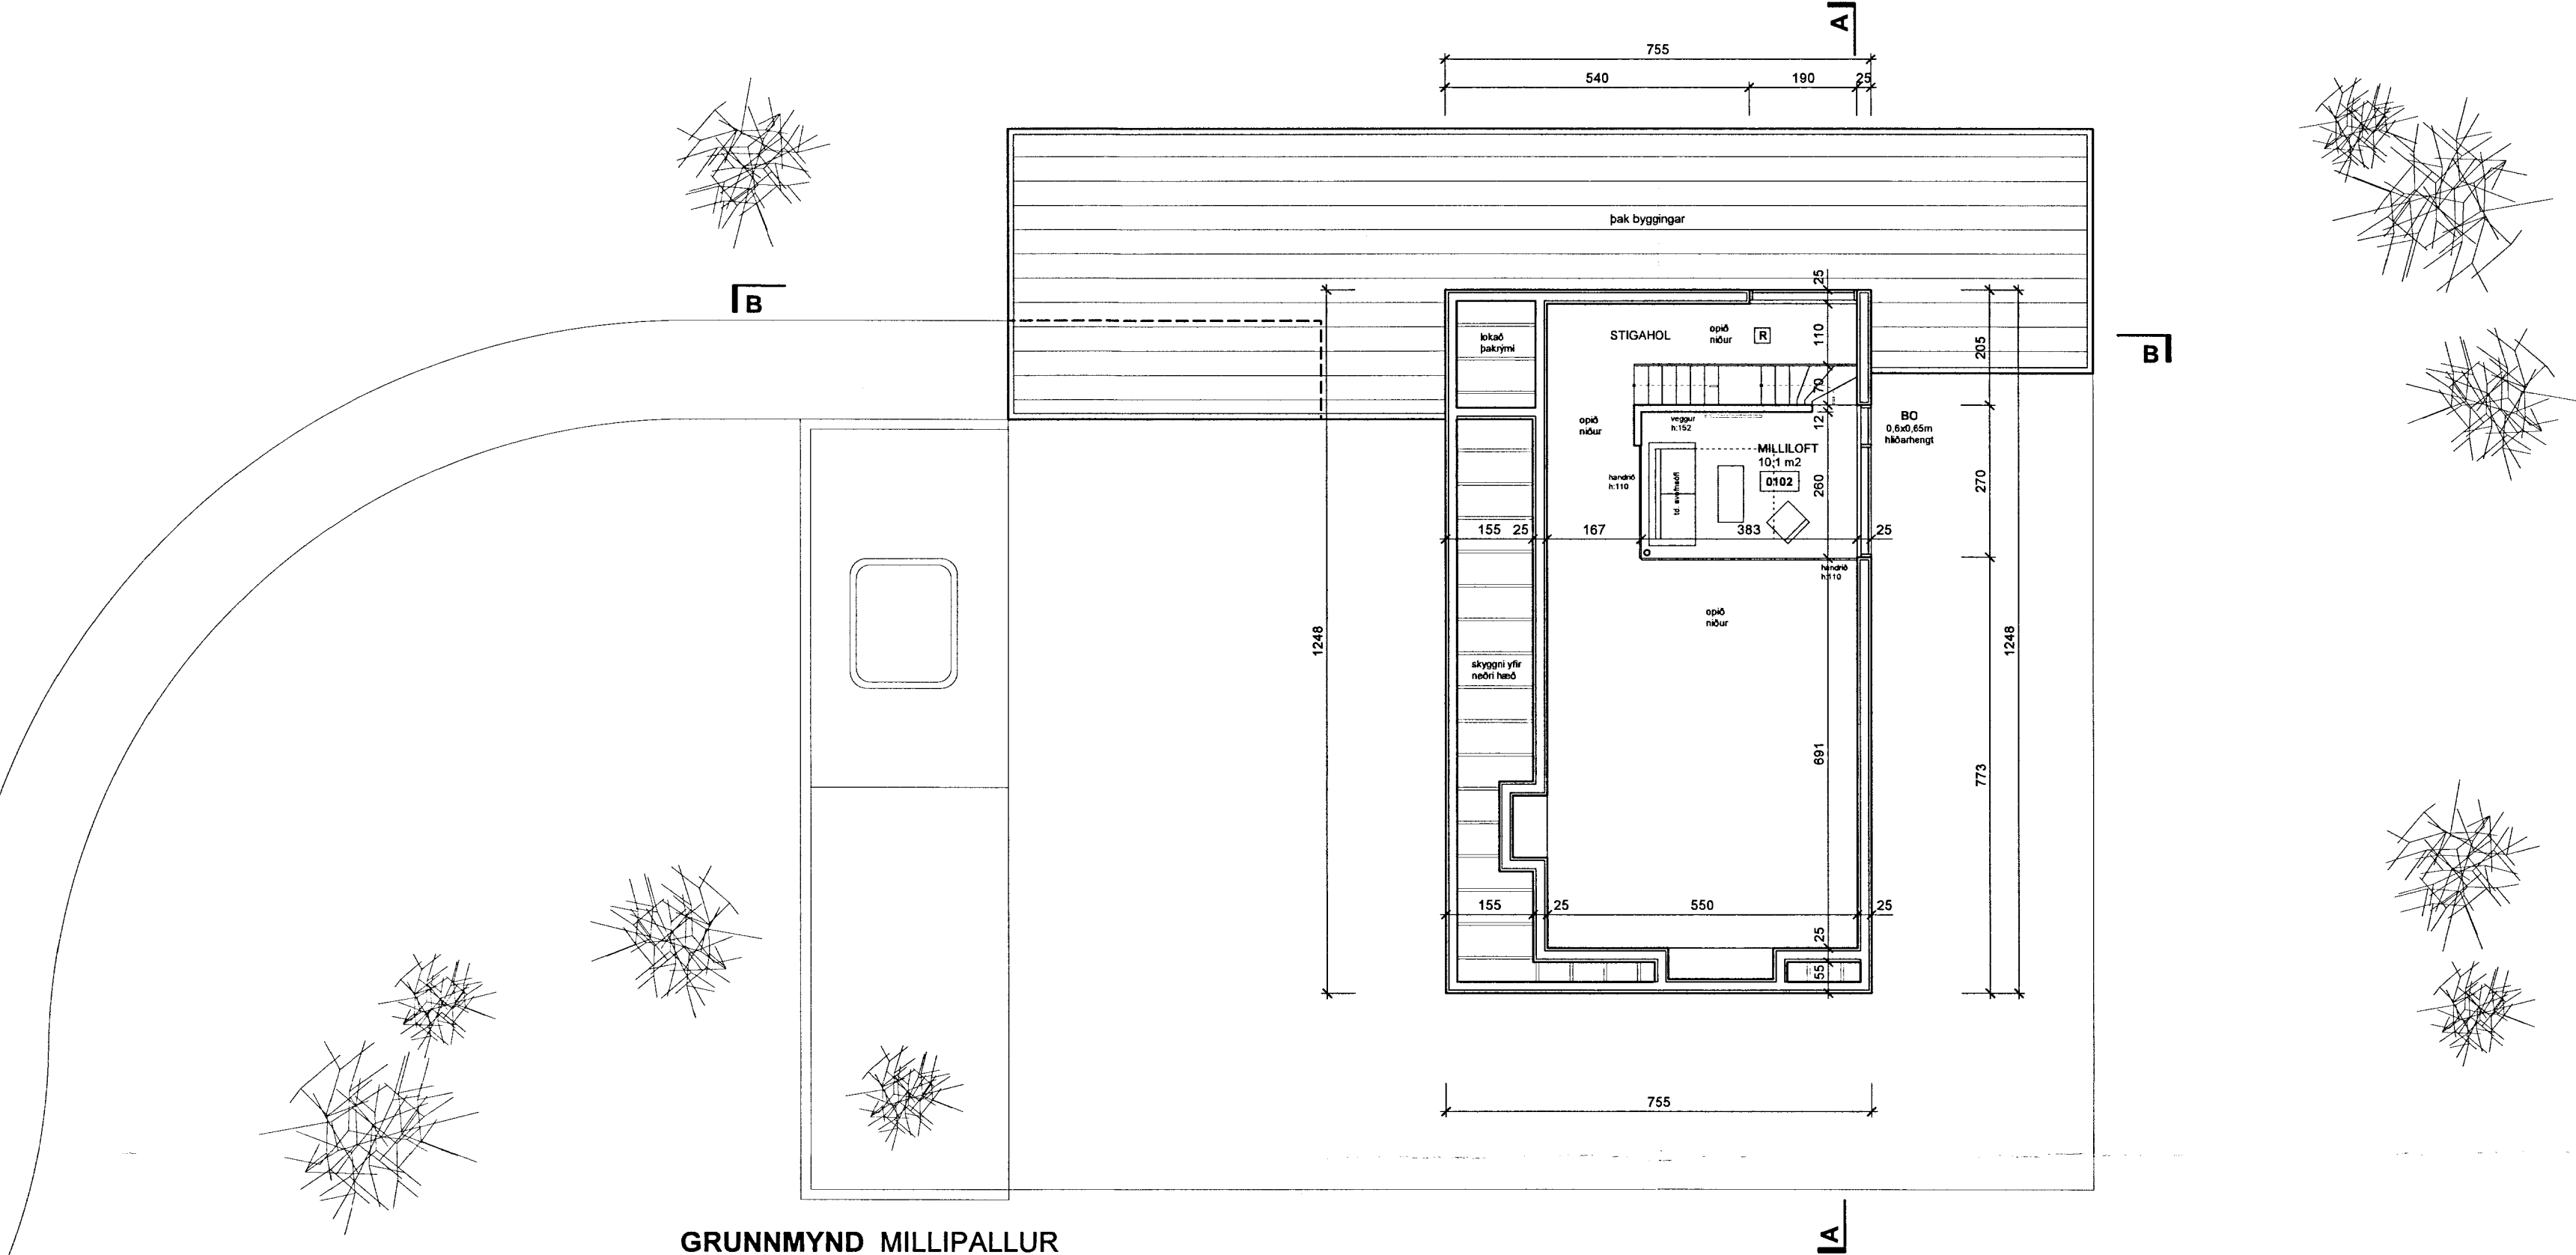

SAMÞYKKT
28 NOV. 2013
Alpi Þorláksson
Byggingafultrúi upps. Árnæssýslu og Flóahgr.

GRUNNMYND MILLIPALLUR