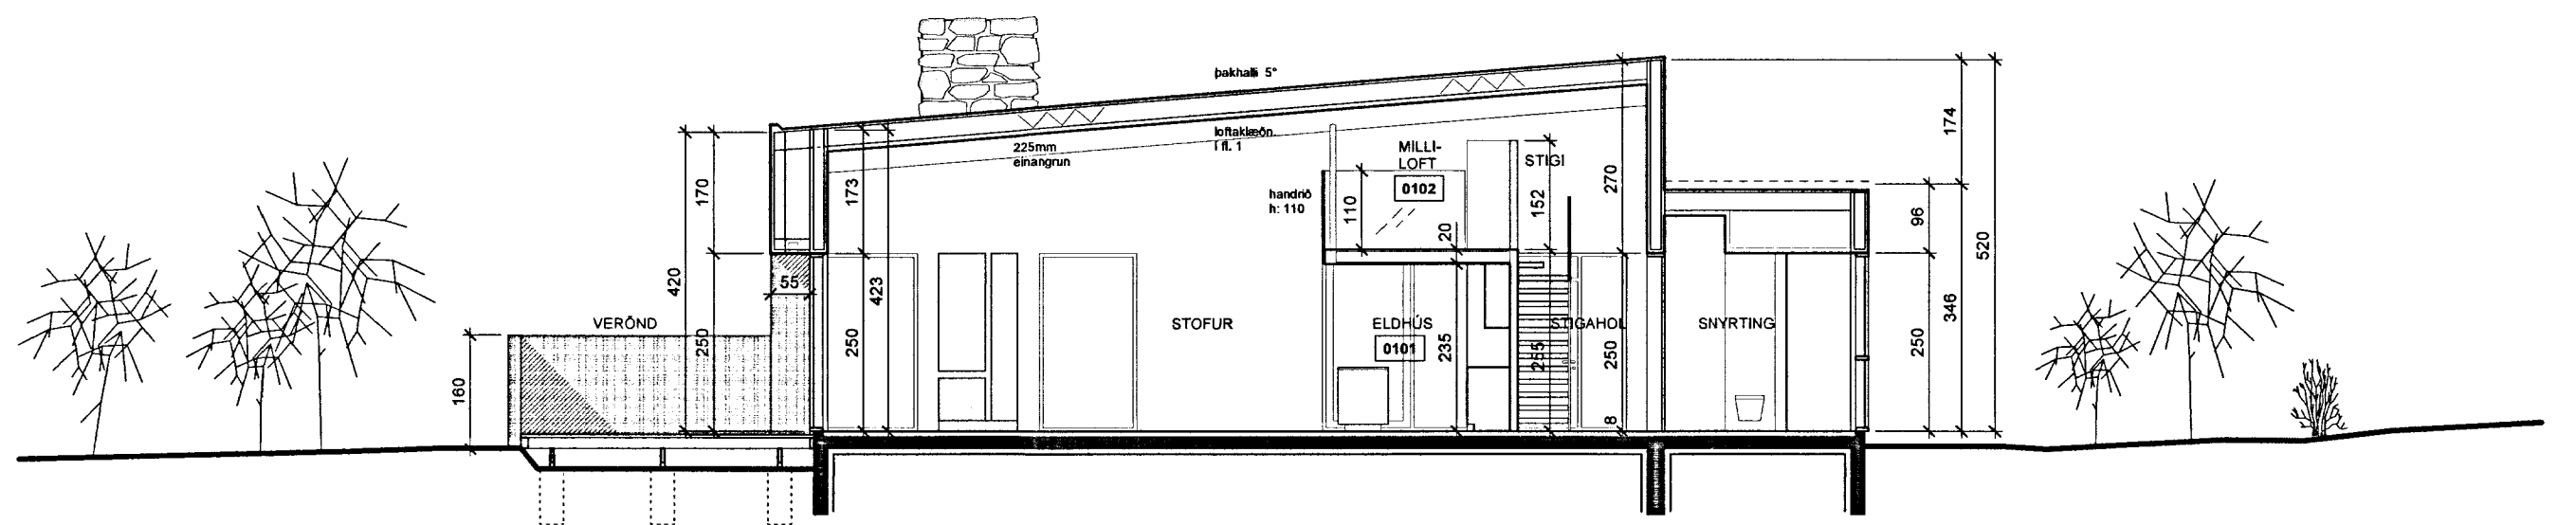

**SAMÞYKKT**  
 28 NOV. 2013  
*Alpi Þorláksson*  
 Byggingafultrúi upps. Árnæssýslu og Flóahgr.

GRUNNMYND MILLIPALLUR

SNID A A

SNID B B

**Kotshólsbraut 19; Frístundahús**  
 ÖNDVERÐANESI Í GRÍMSNESI, ÁRNÆSSÝSLU

ADALUPPDRÁTTUR	<b>1.03</b>
Grunnmynd Millipalls og Sníðmyndir	Dags. 12.11.13 M.kv: 1:100

**RYMA arkitektar**

*Gunnþ. Kj.*