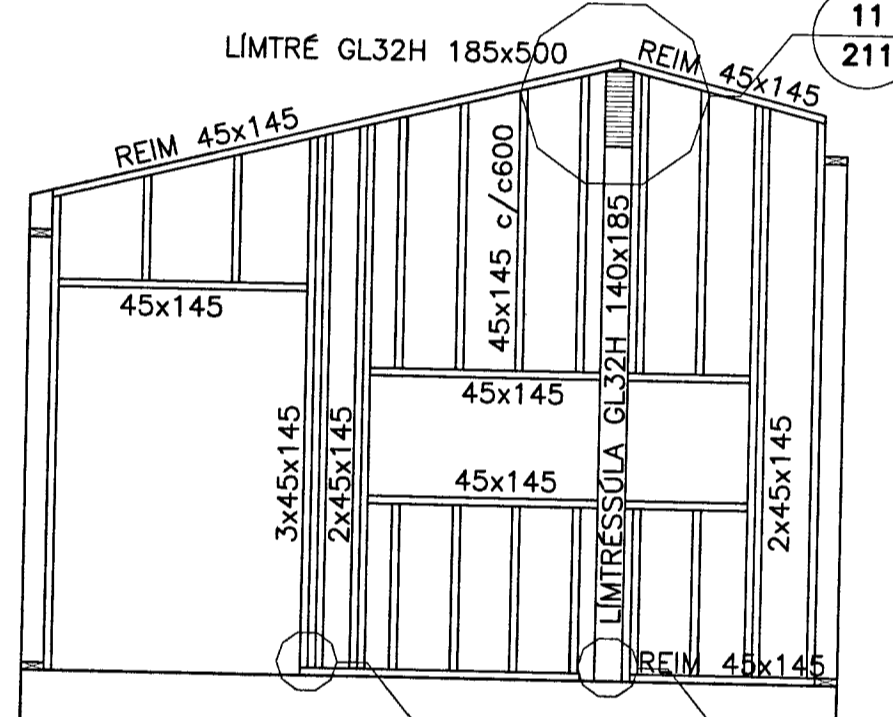

MÓTTÆKIÐ
03 OKT. 2013
Gylfi 1234
Byggingafræðingur og Árník 1234 og Flóahúsi.

BREYTINGAR			
DAGS	NR	BREYTING	EMBL

GRIND H

SKYRINGAR SJÁ TEKNI. NR. 202

KOTHÓLSBRAUT 26		20.08.2013	
GRÍMSNES		1933-999	211
BURÐARVIRKI: SÉRTEIKNINGAR VEGGJAGRINDA		Gylfi 1234 1933-999 1933-999	1.50 212