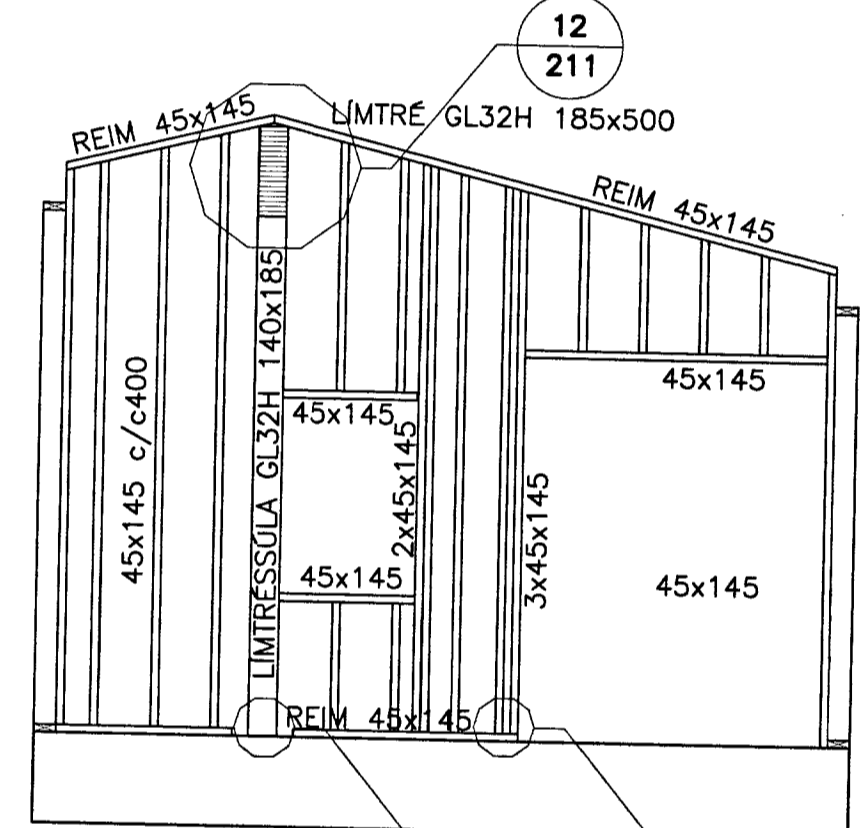

MÓTTÆKIÐ
03 OKT. 2013
Gylfi 1234
Byggingafræðingur og Árník 1234 og Flóahúsi.

BREYTINGAR			
DAGS	NR	BREYTING	EMBL

GRIND A

GRIND B

GRIND C

GRIND D

GRIND E

GRIND F