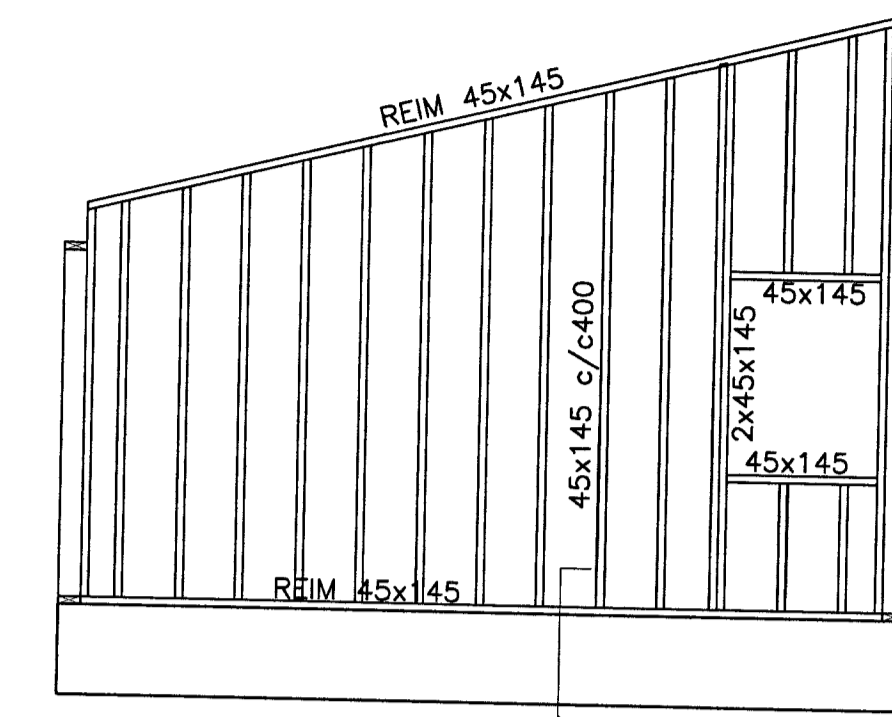

MÓTTÆKIÐ
03 OKT. 2013
Gylfi 1234
Byggingafræðingur og Árník 1234 og Flóahúsi.

BREYTINGAR			
DAGS	NR	BREYTING	EMBL

GRIND A

GRIND B

GRIND C

GRIND D

GRIND E

GRIND F