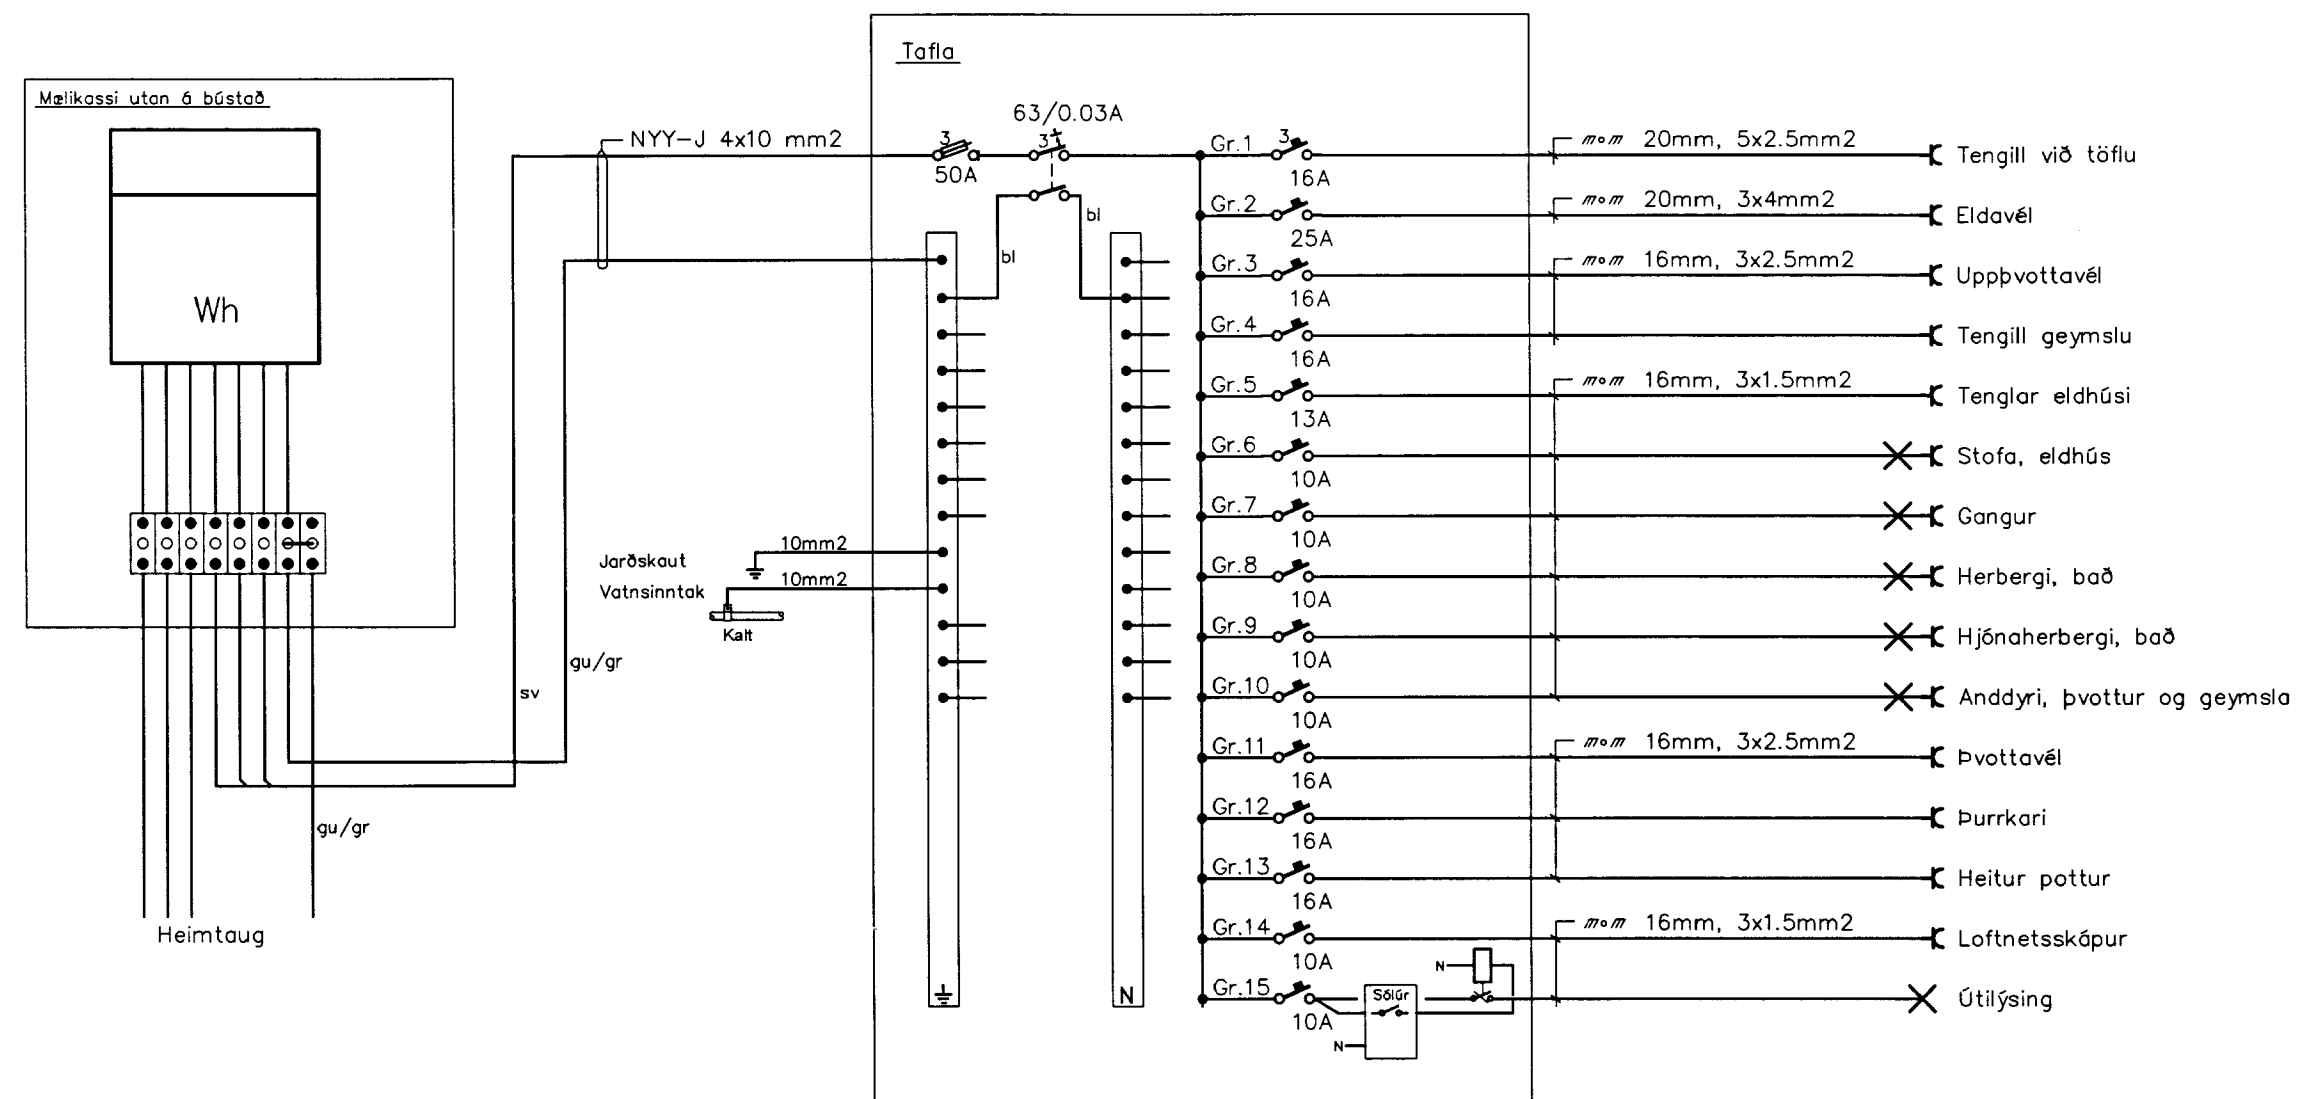

Snið 1:50

Afstöðumynd 1:1000

TEKNIÞJÓNUSTAN SF Lágmúla 5-108 Reykjavík Sími 581 3844 fax 581 4740 e-mail audunn@tth.is		Kothólsbraut 26 Grímsnesi Grunnmynd Einiáunmynd, afstöðumynd og snið Raflagnateikning		Hannað: AK	Dags.: 06.2013
				Teikn.: AK	Yfirfarid.:
				Kvarði: 1:50, 1:1000	Blað: 4
				Nr.: 1315	Af.: 4