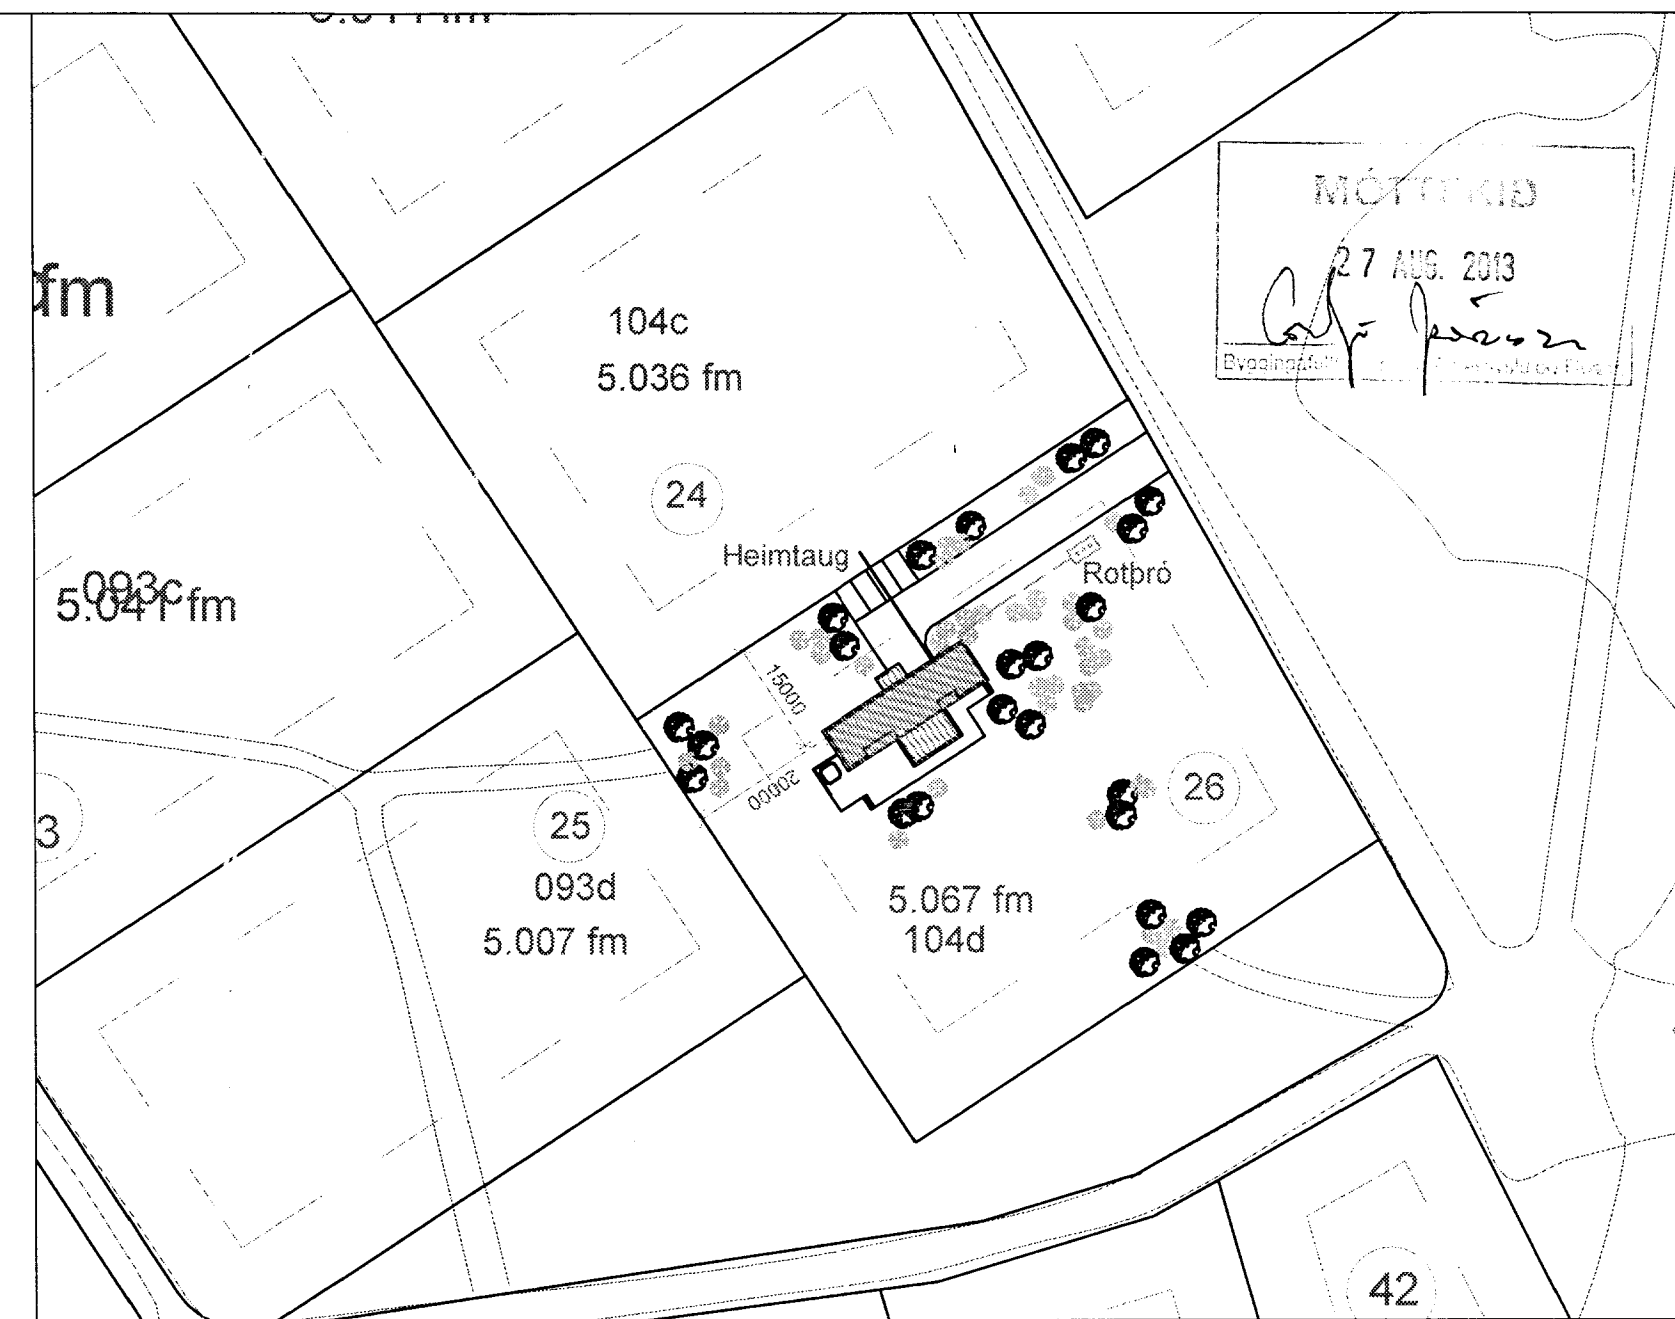

Snið 1:50

Afstöðumynd 1:1000

TEKNIÞJÓNUSTAN SF Lágmúla 5-108 Reykjavík Sími 581 3844 fax 581 4740 e-mail audunn@tth.is		Kothólsbraut 26 Grímsnesi Grunnmynd Einiáunmynd, afstöðumynd og snið Raflagnateikning		Hannað: AK	Dags.: 06.2013
				Teikn.: AK	Yfirfarid.:
				Kvarði: 1:50, 1:1000	Blað: 4
				Nr.: 1315	Af.: 4