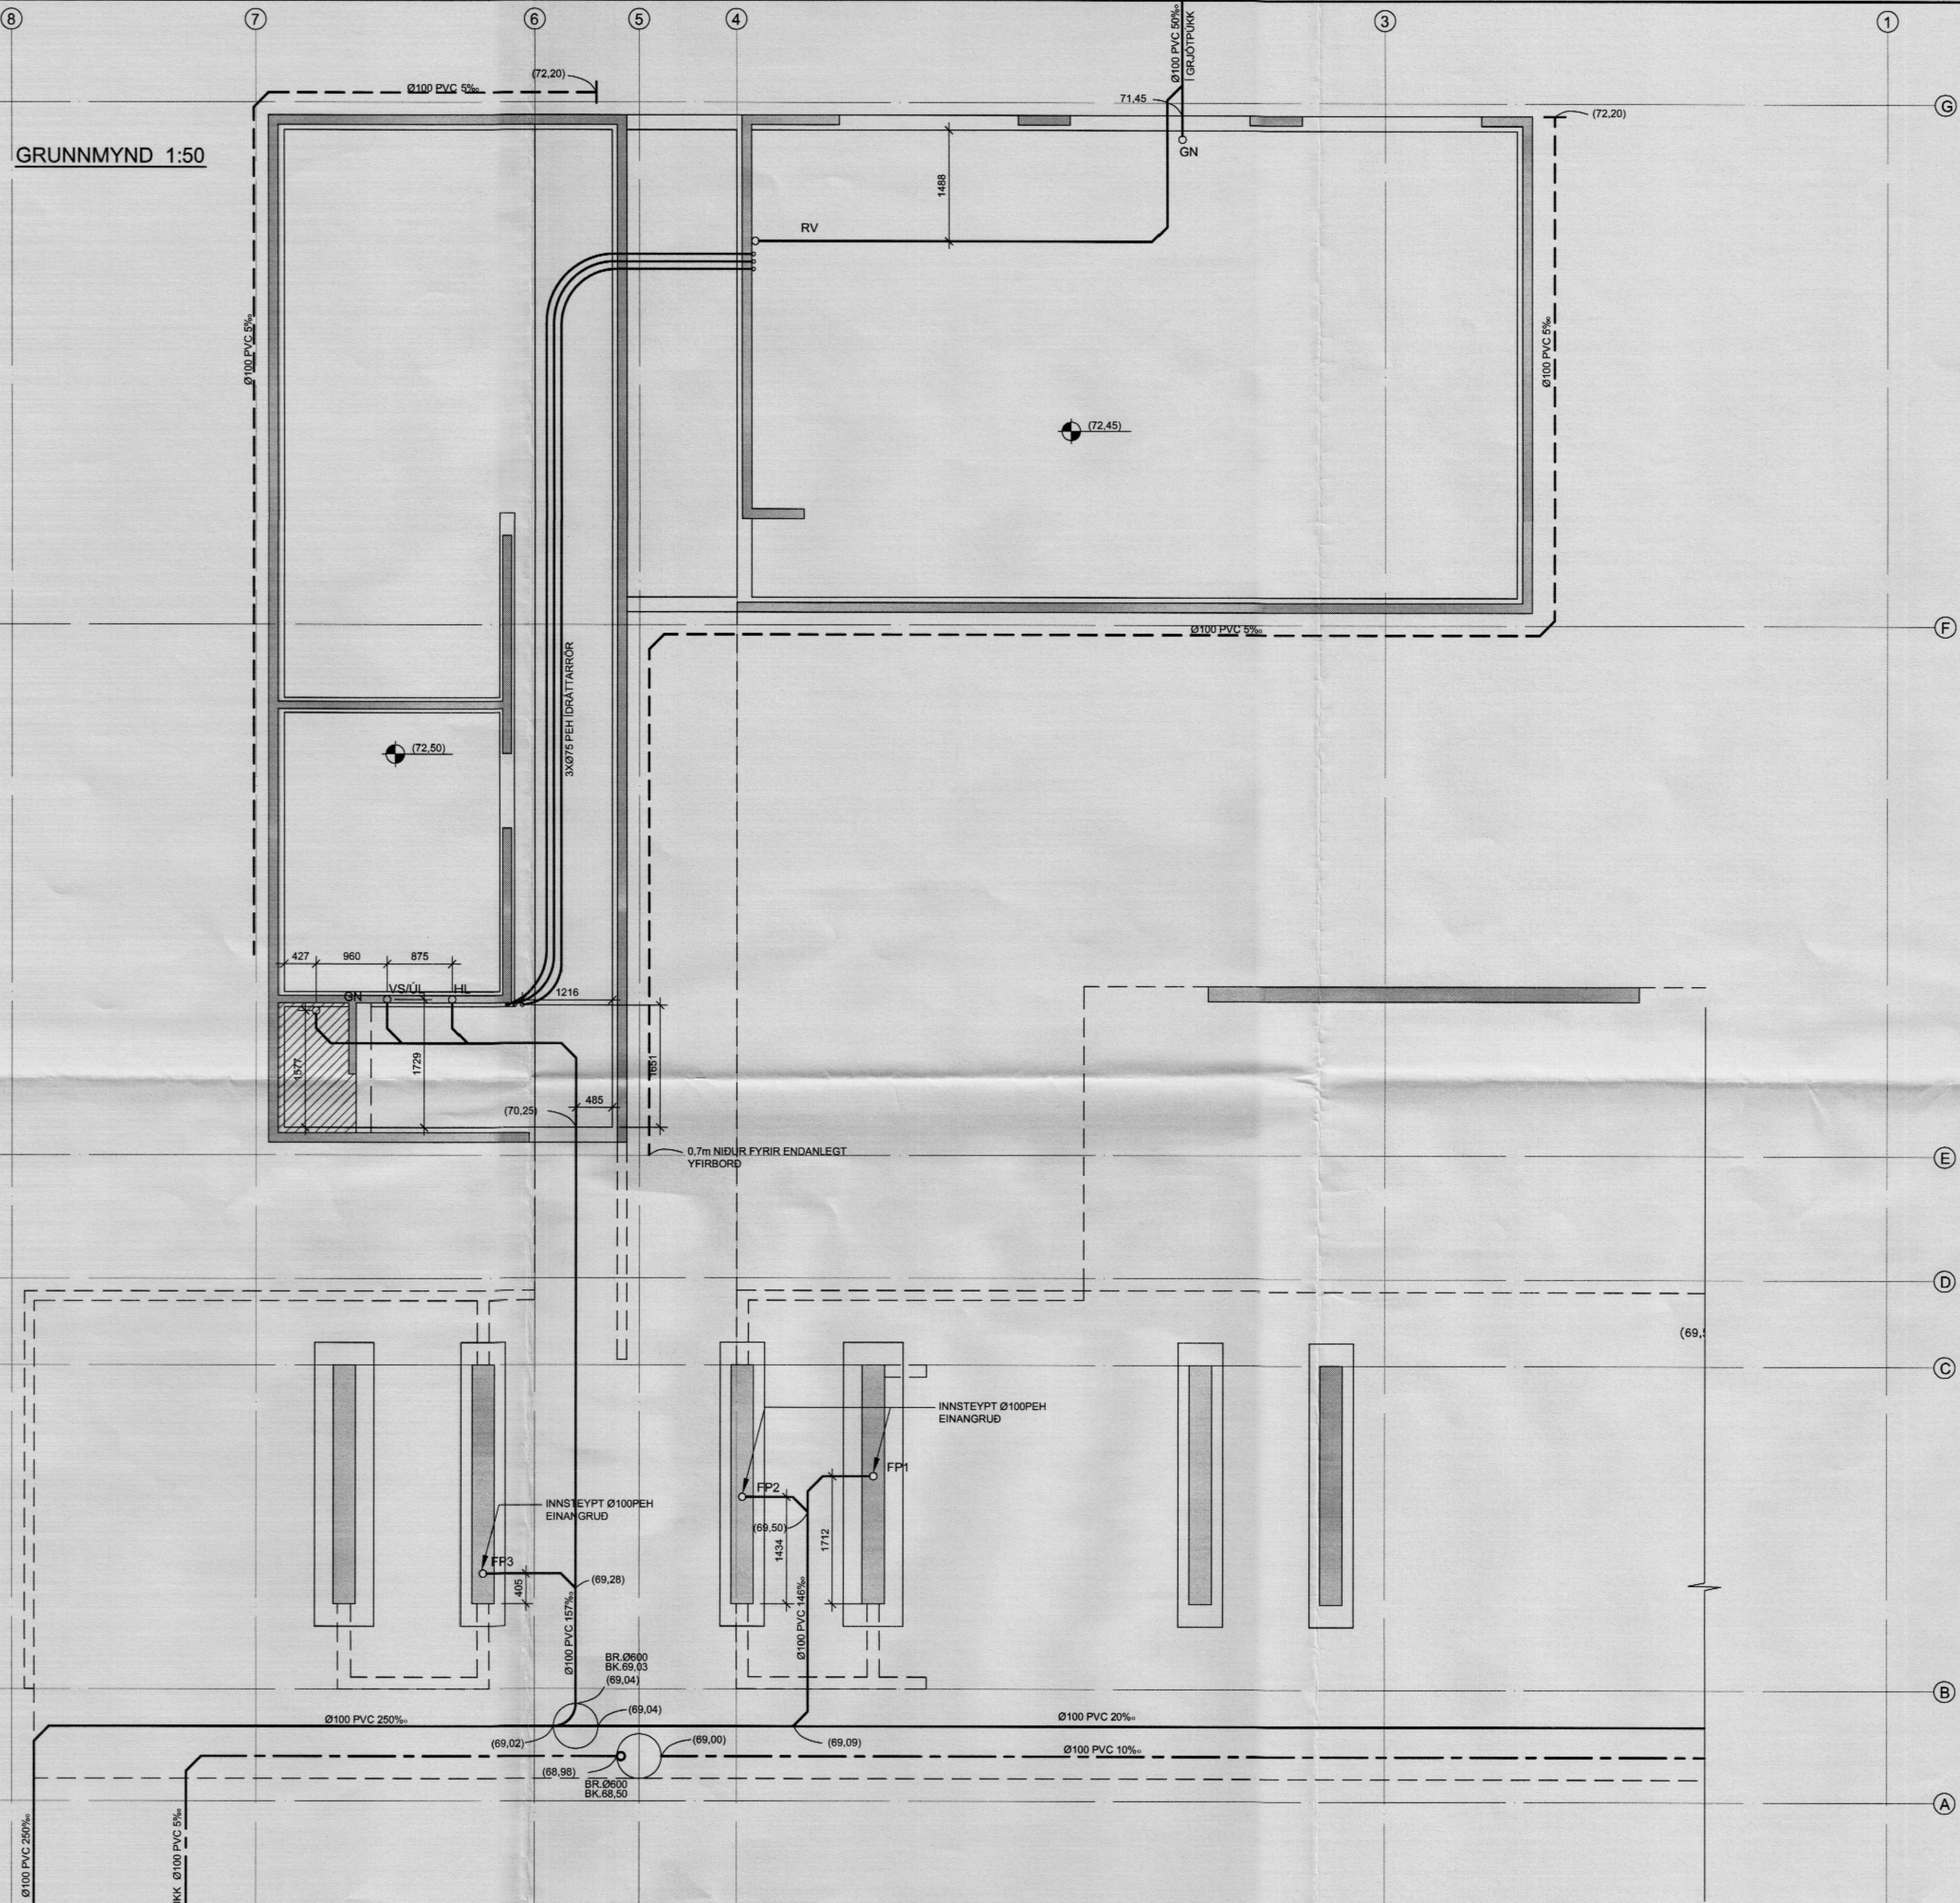

GRUNNMYND 1:50

ARTUN SAMRÆMINGARHÖNNUNAR  
PÁLMAR KRISTJÓNSSON ARCHITECT  
DESK  
2006

B	21.12.05	GRUNNMYND OG KÓTAR	HÓ	ÞÓ
A	09.11.05	GRUNNMYND OG KÓTAR	HÓ	ÞÓ
BR.	DAGS.	BREYTING	REIKN.	TEIKN.

**HÁBERG 19**  
LAGNIR Í GRUNNI  
GRUNNMYND