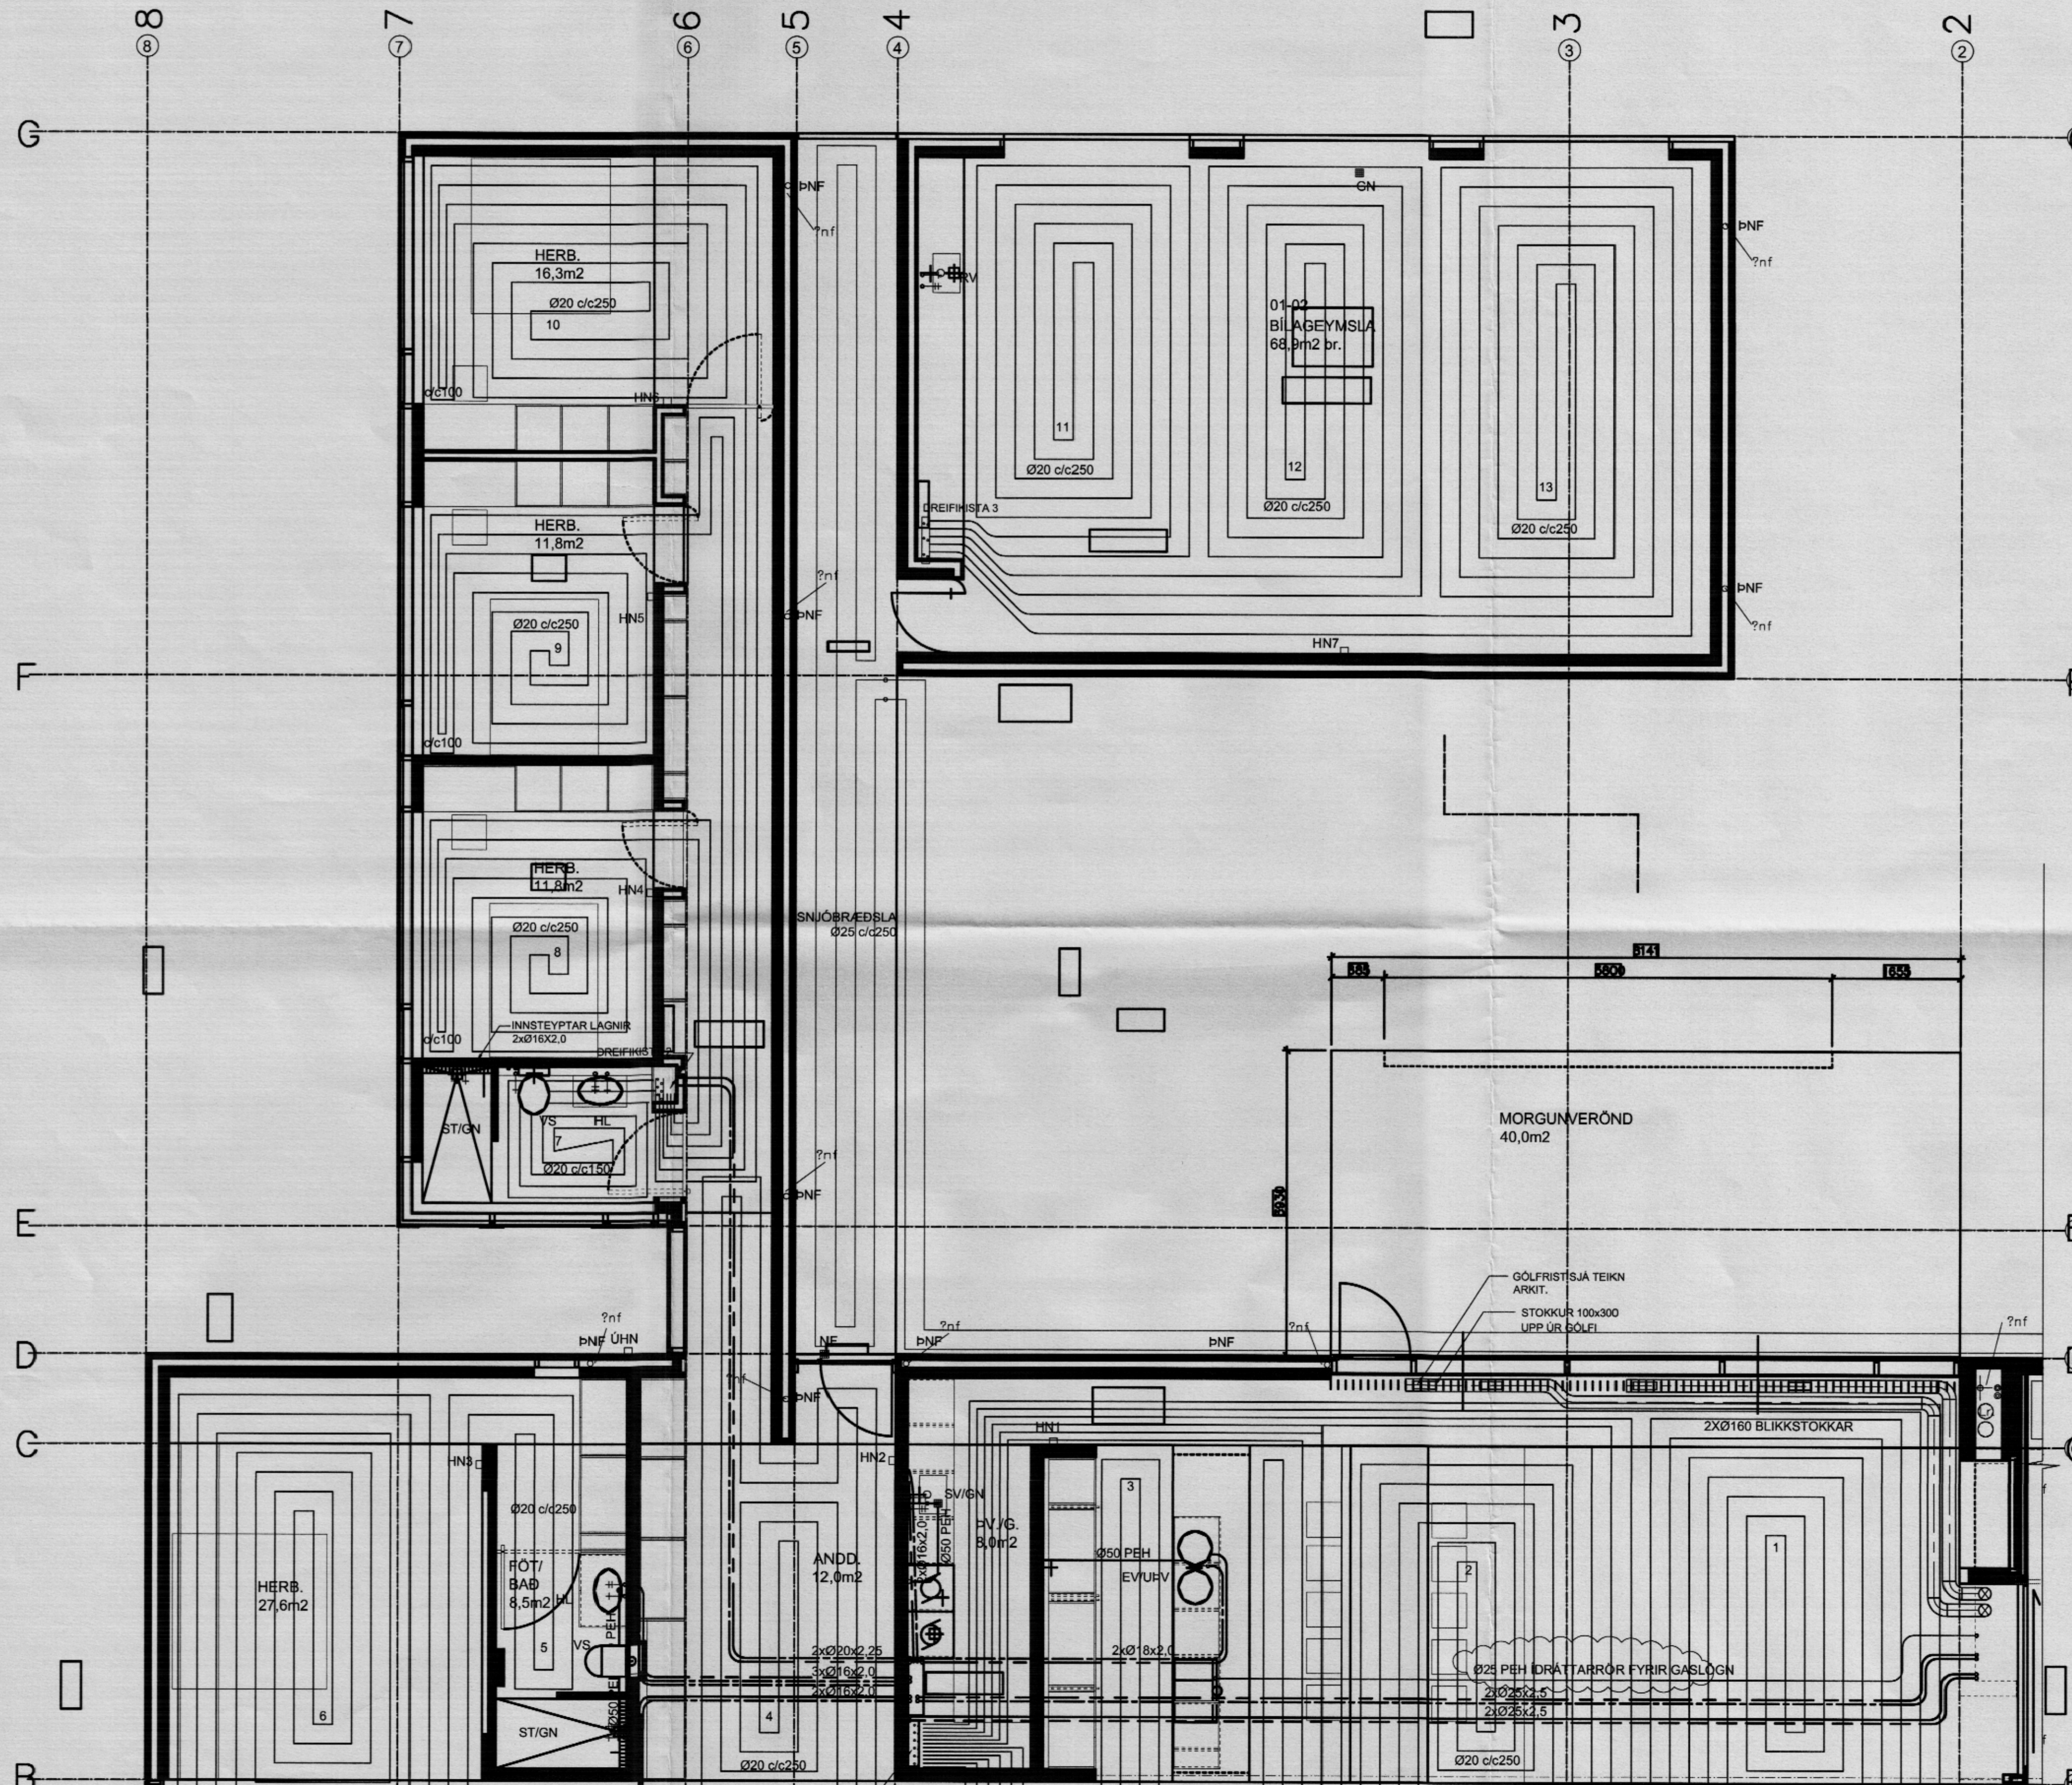

GRUNNMYND 1:50

ÁRITUN SAMRÆMINGARHÖNDLUNAR
PÁLMAR KRISTJÓHANSSON ARCHITECT

TILVÍSANIR:
SKÝRINGAR SJÁ BL. NR. L-202

A 01.06.06 DRÁTTARRÖRI FYRIR GASLÖGN SETT VÍÐ IÐ IÐ
BR. DAGS. BREYTING REIKN. TEIKN.

HÁABERG 19