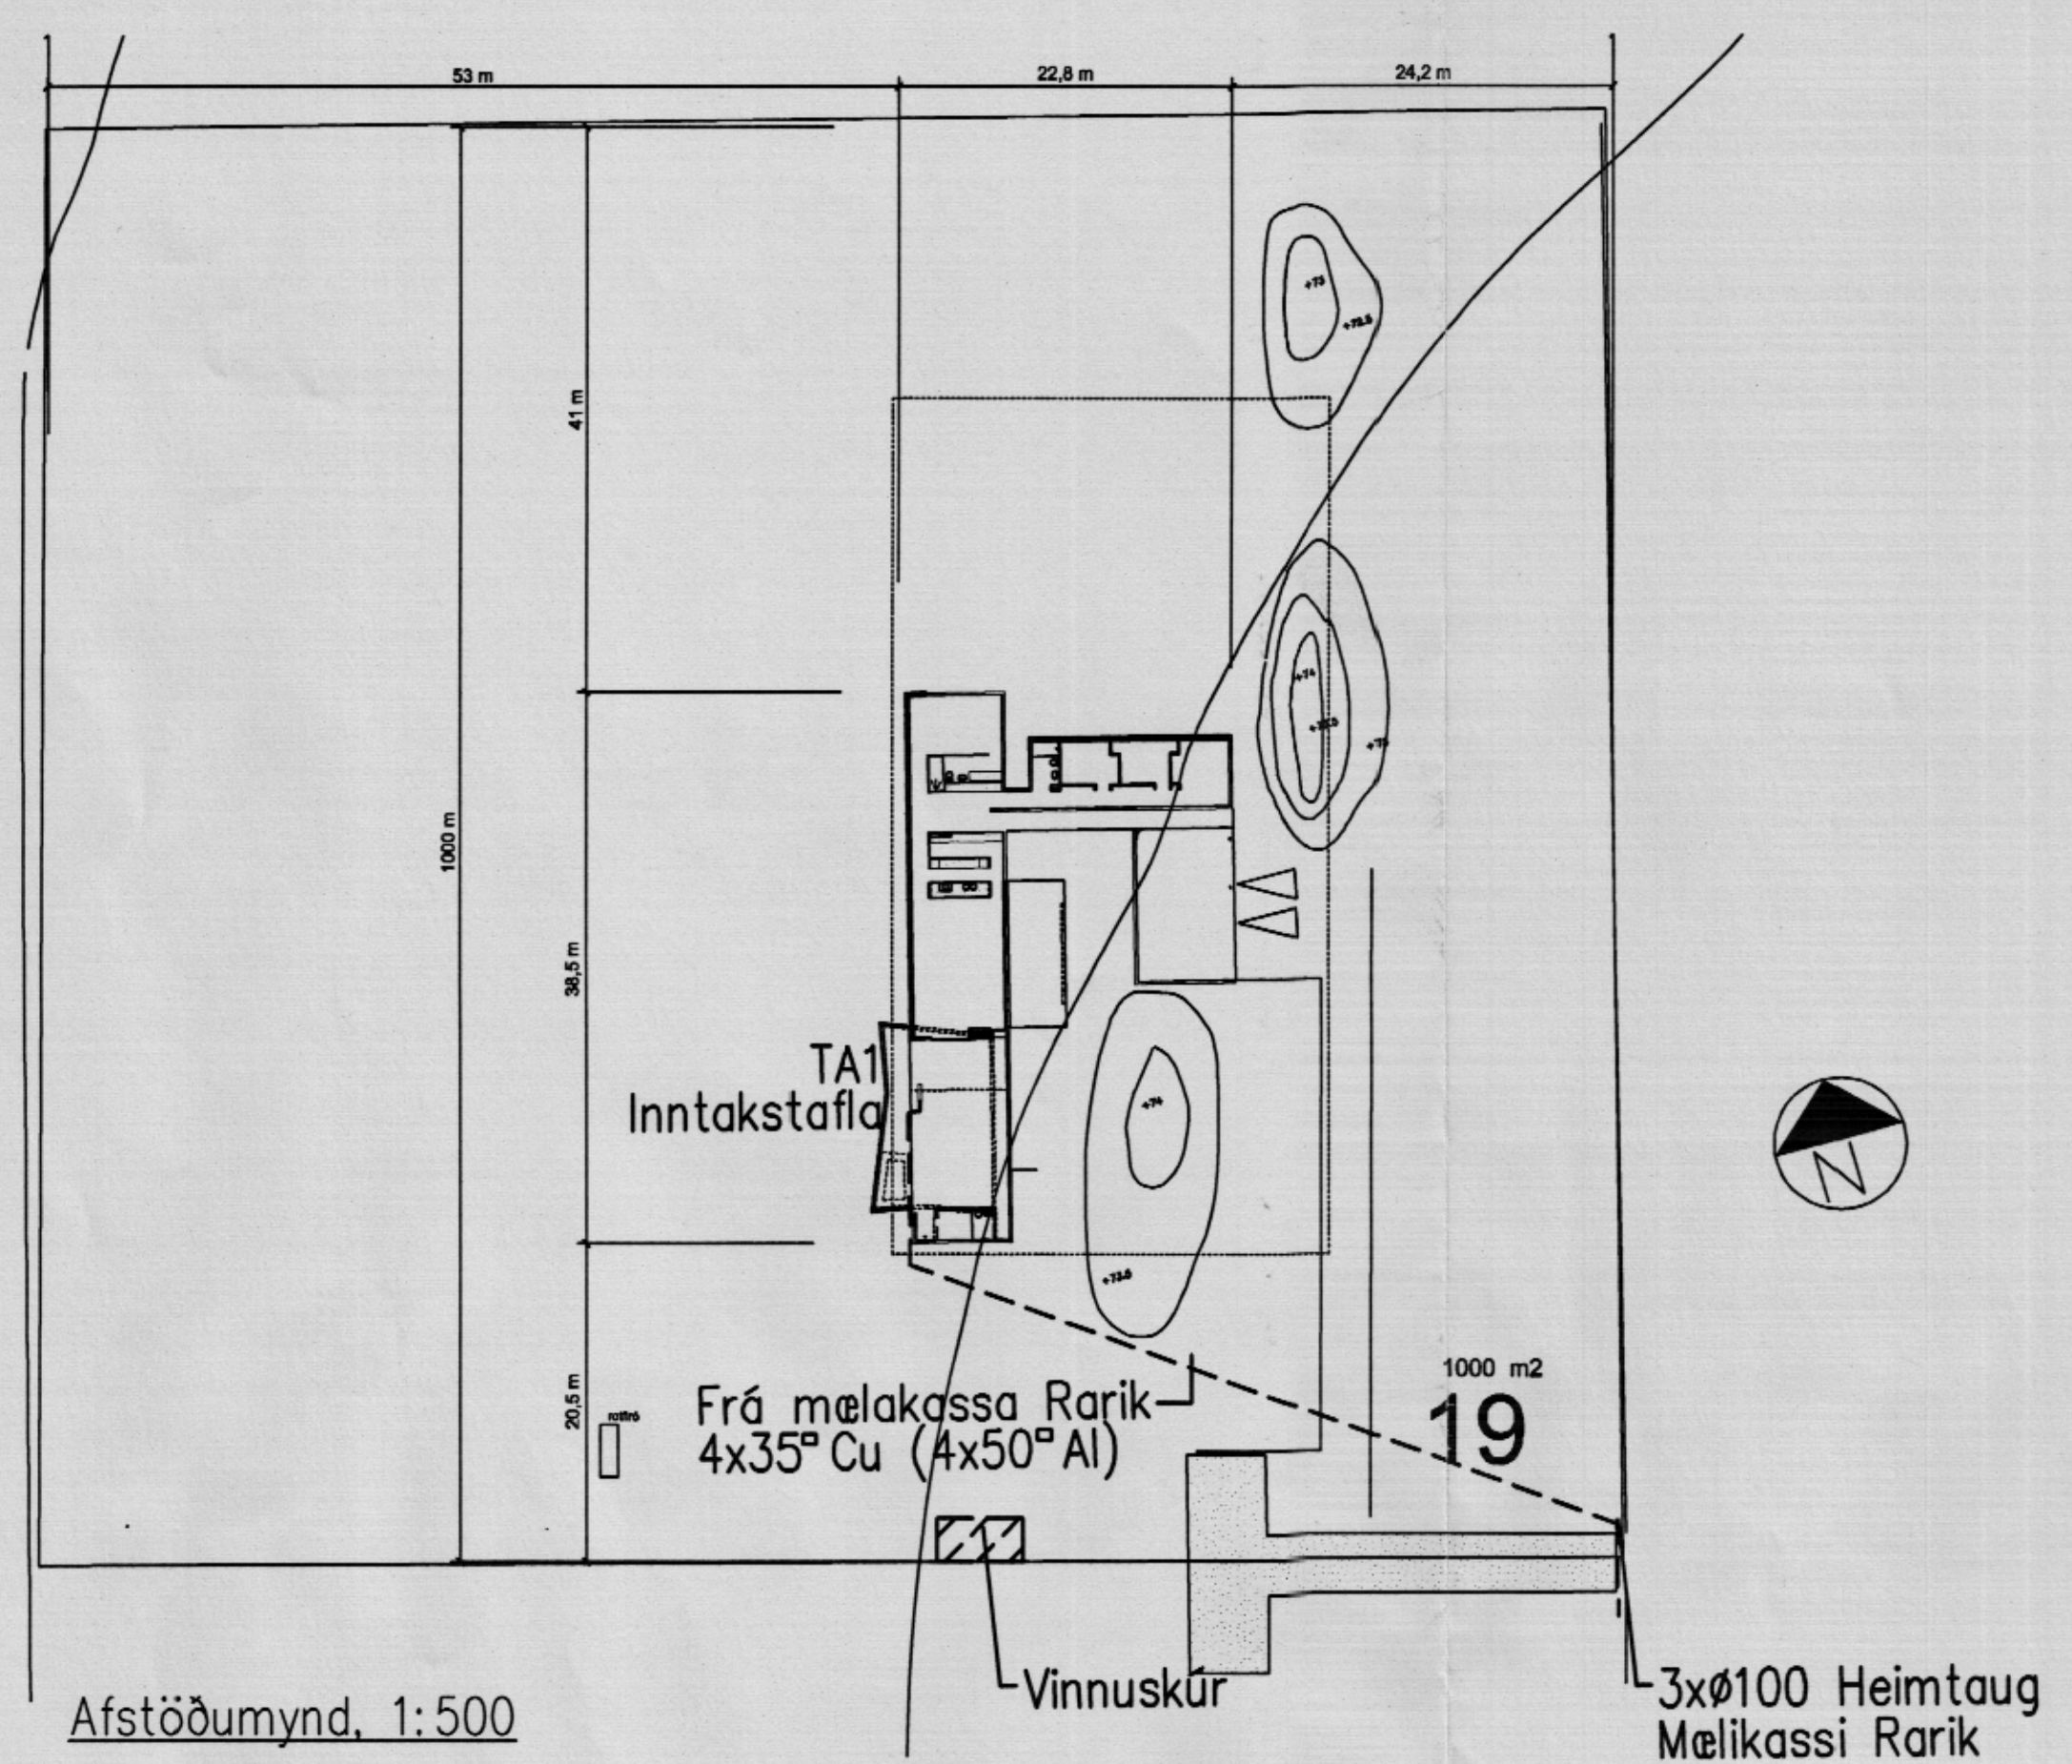

Afstöðumynd, 1:2000

Afstöðumynd, 1:500

Snið, 1:100

A	2005-10-18	INNTAKSTEIKNING	-	
Br.	Dags.	Breyting	Br.	Sp.

HÁBERG 19, KIÐJABERGI
 SUMARHÚS
 RAFLAGNIR
 SÖKKULSKAUT

VST Verkfæðistofa
 Sigurðar Thoroddsen hf.
 Ármúla 4, 108 Reykjavík, kt. 611276-0289