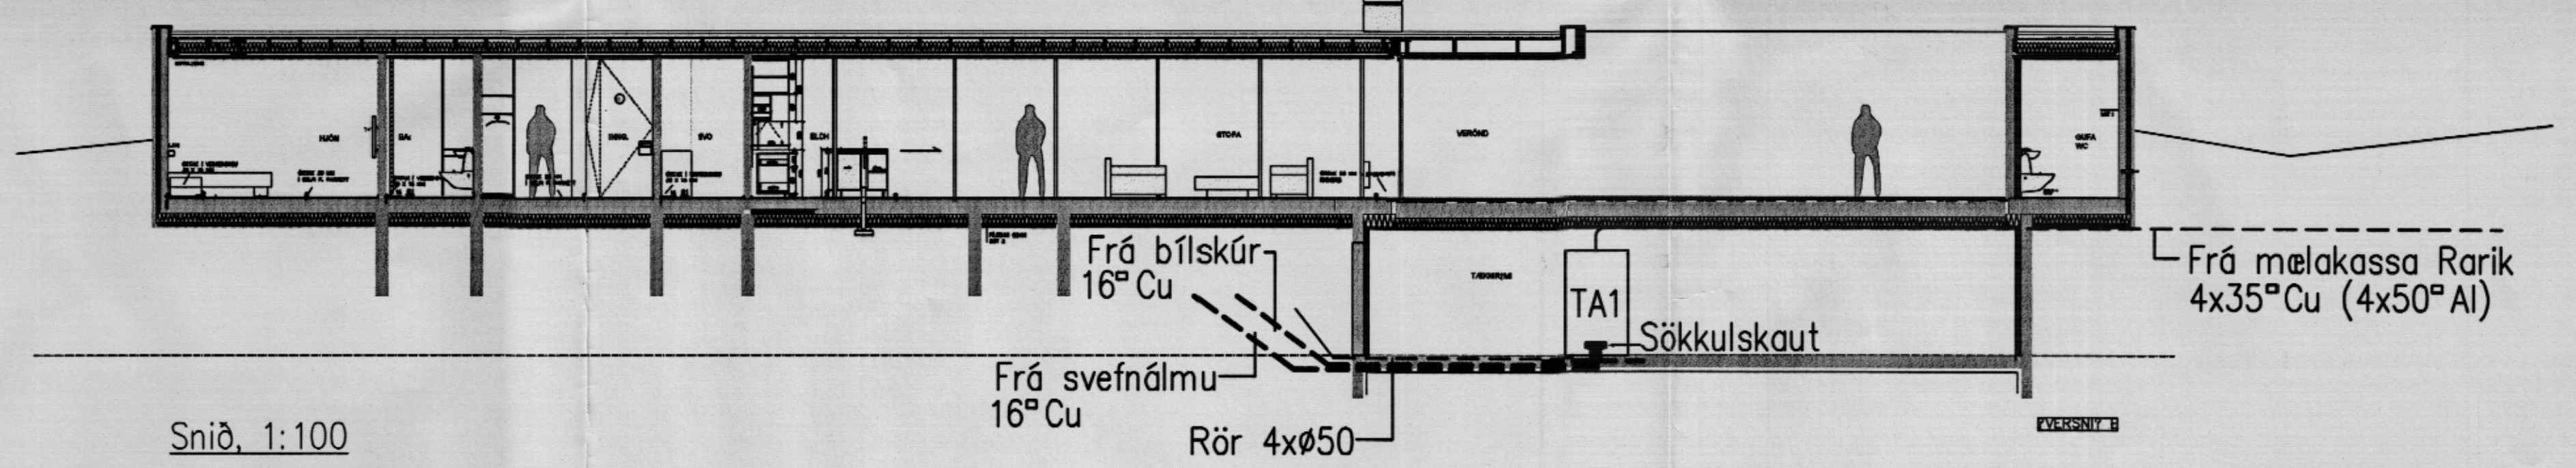

Afstöðumynd, 1:2000

Afstöðumynd, 1:500

Snið, 1:100

A	2005-10-18	INNTAKSTEIKNING	-	
Br.	Dags.	Breyting	Br.	Sp.

HÁBERG 19, KIÐJABERGI
 SUMARHÚS
 RAFLAGNIR
 SÖKKULSKAUT

VST Verkfæðistofa
 Sigurðar Thoroddsen hf.
 Ármúla 4, 108 Reykjavík, kt. 611276-0289