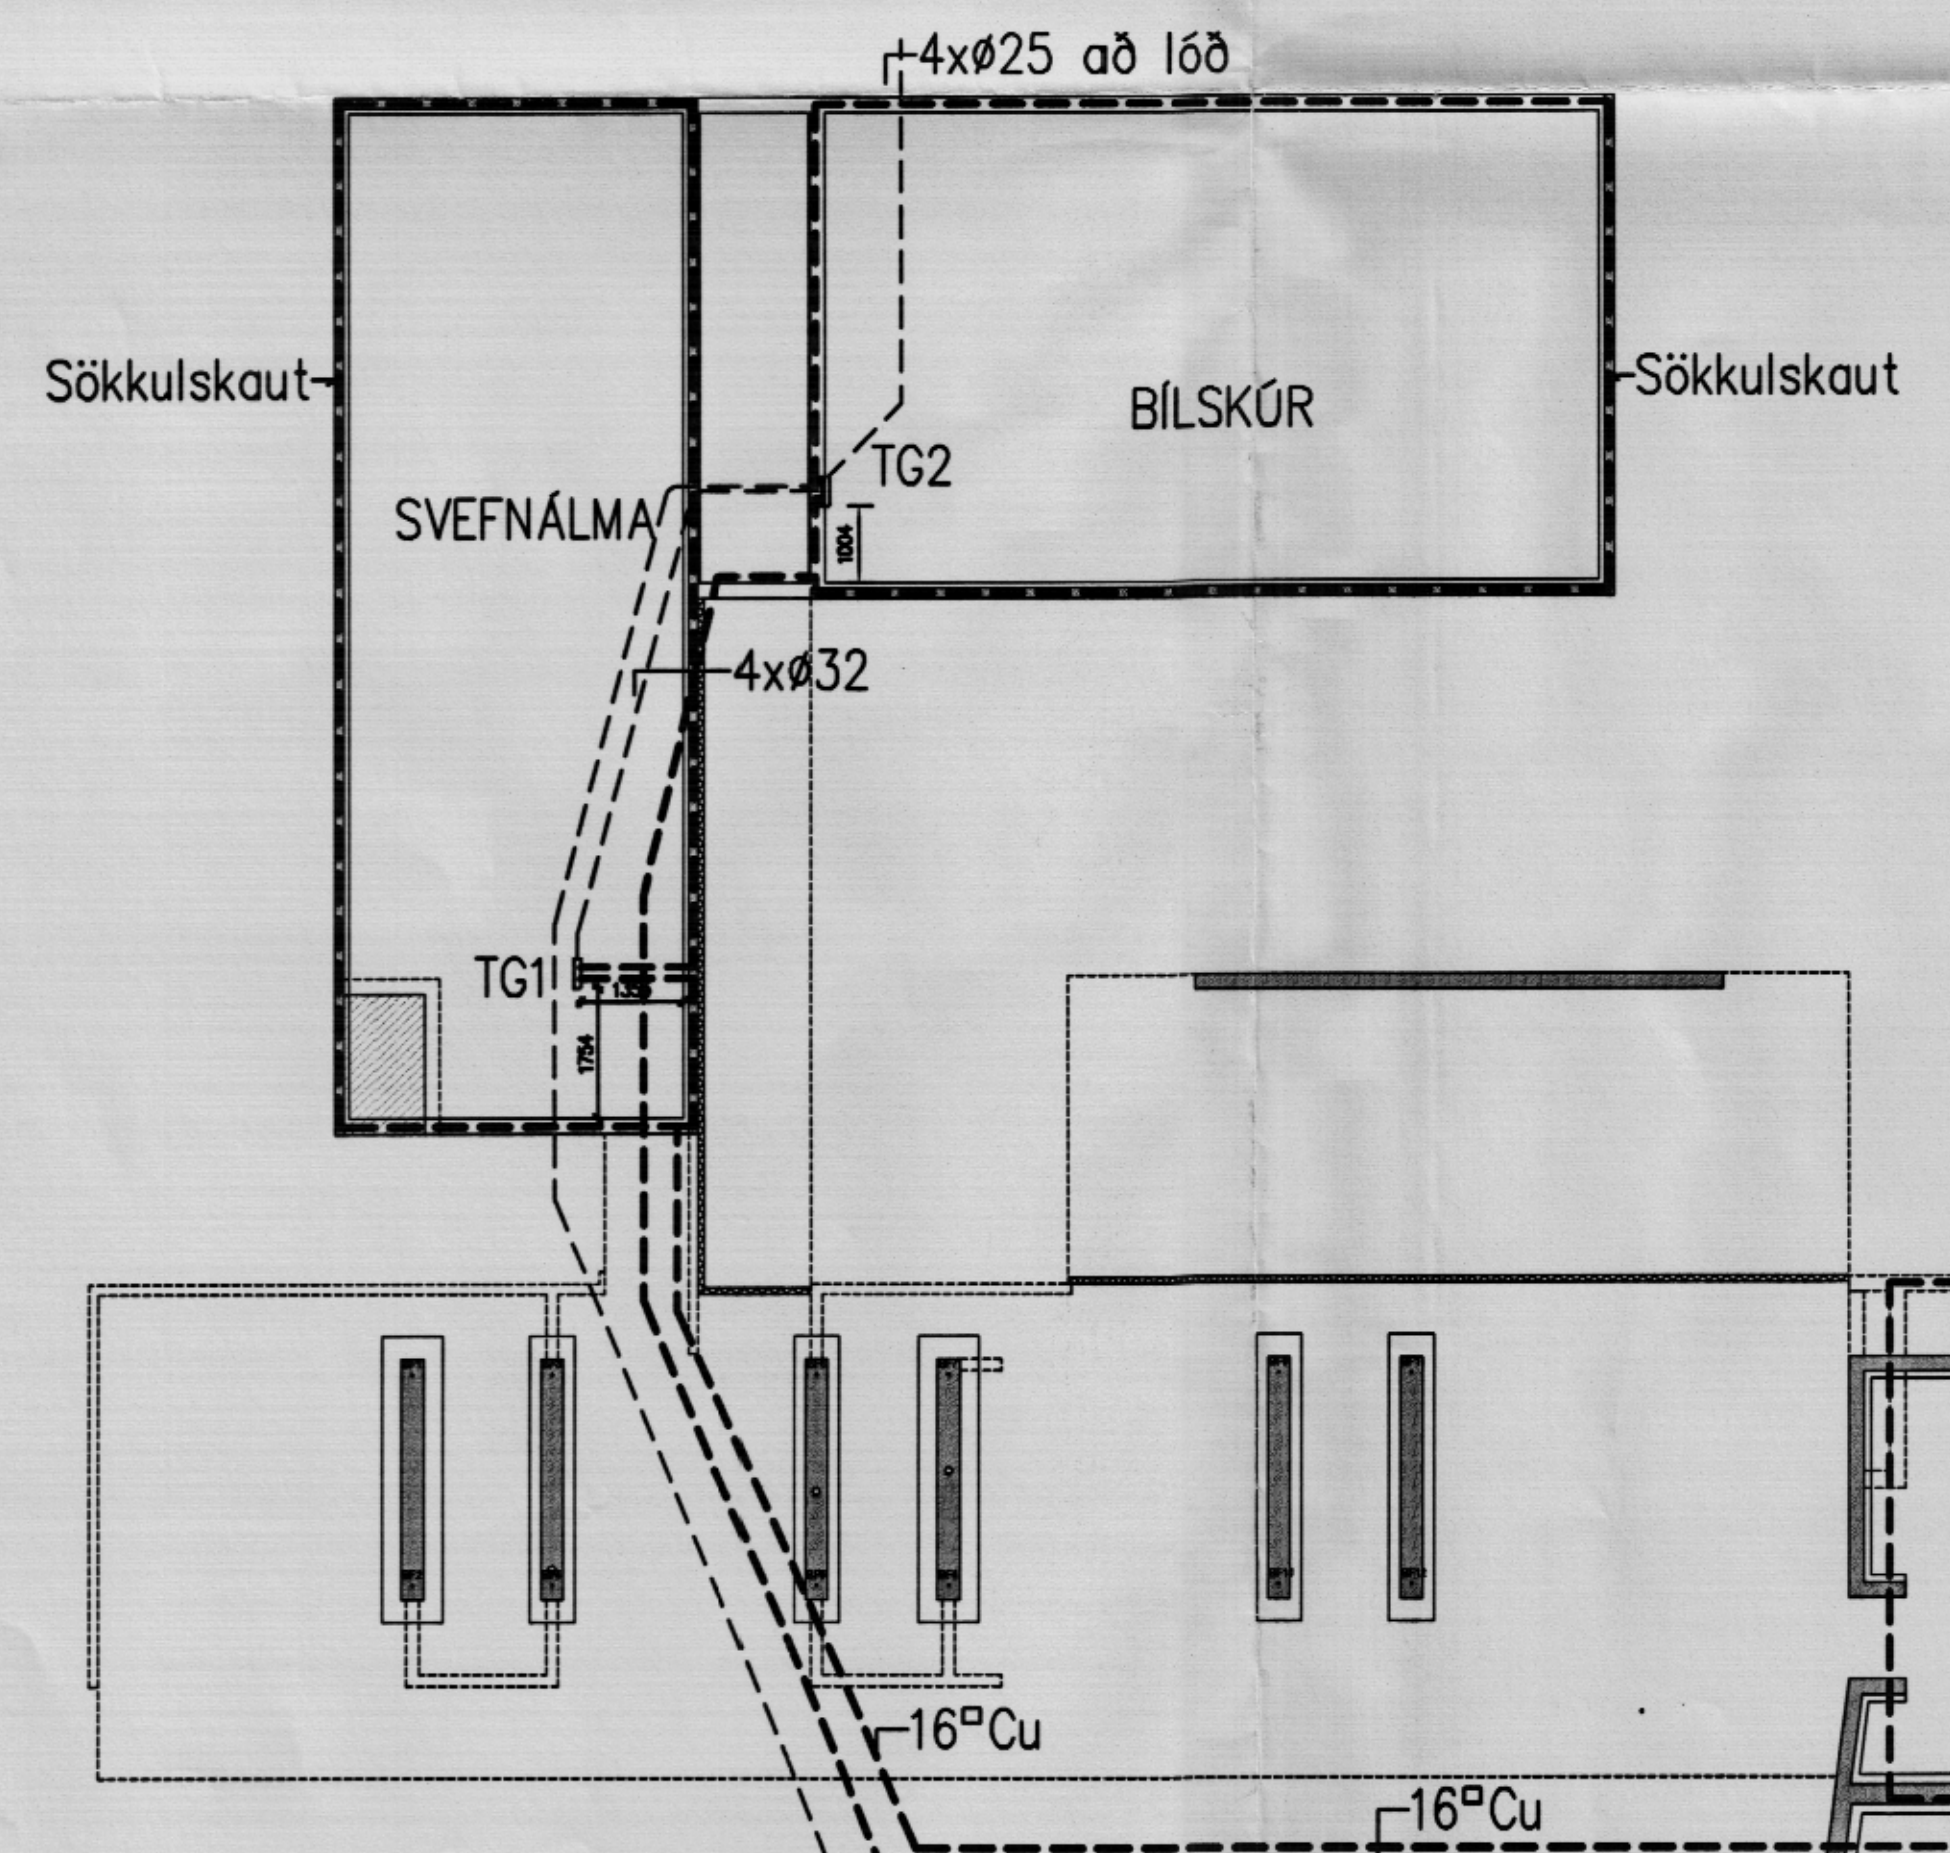

Afstöðumynd, 1:2000

Afstöðumynd, 1:500

Snið, 1:100

A	2005-10-18	INNTAKSTEIKNING	-	
Br.	Dags.	Breyting	Br.	Sp.

HÁBERG 19, KIÐJABERGI
 SUMARHÚS
 RAFLAGNIR
 SÖKKULSKAUT

VST Verkfæðistofa
 Sigurðar Thoroddsen hf.
 Ármúla 4, 108 Reykjavík, kt. 611276-0289