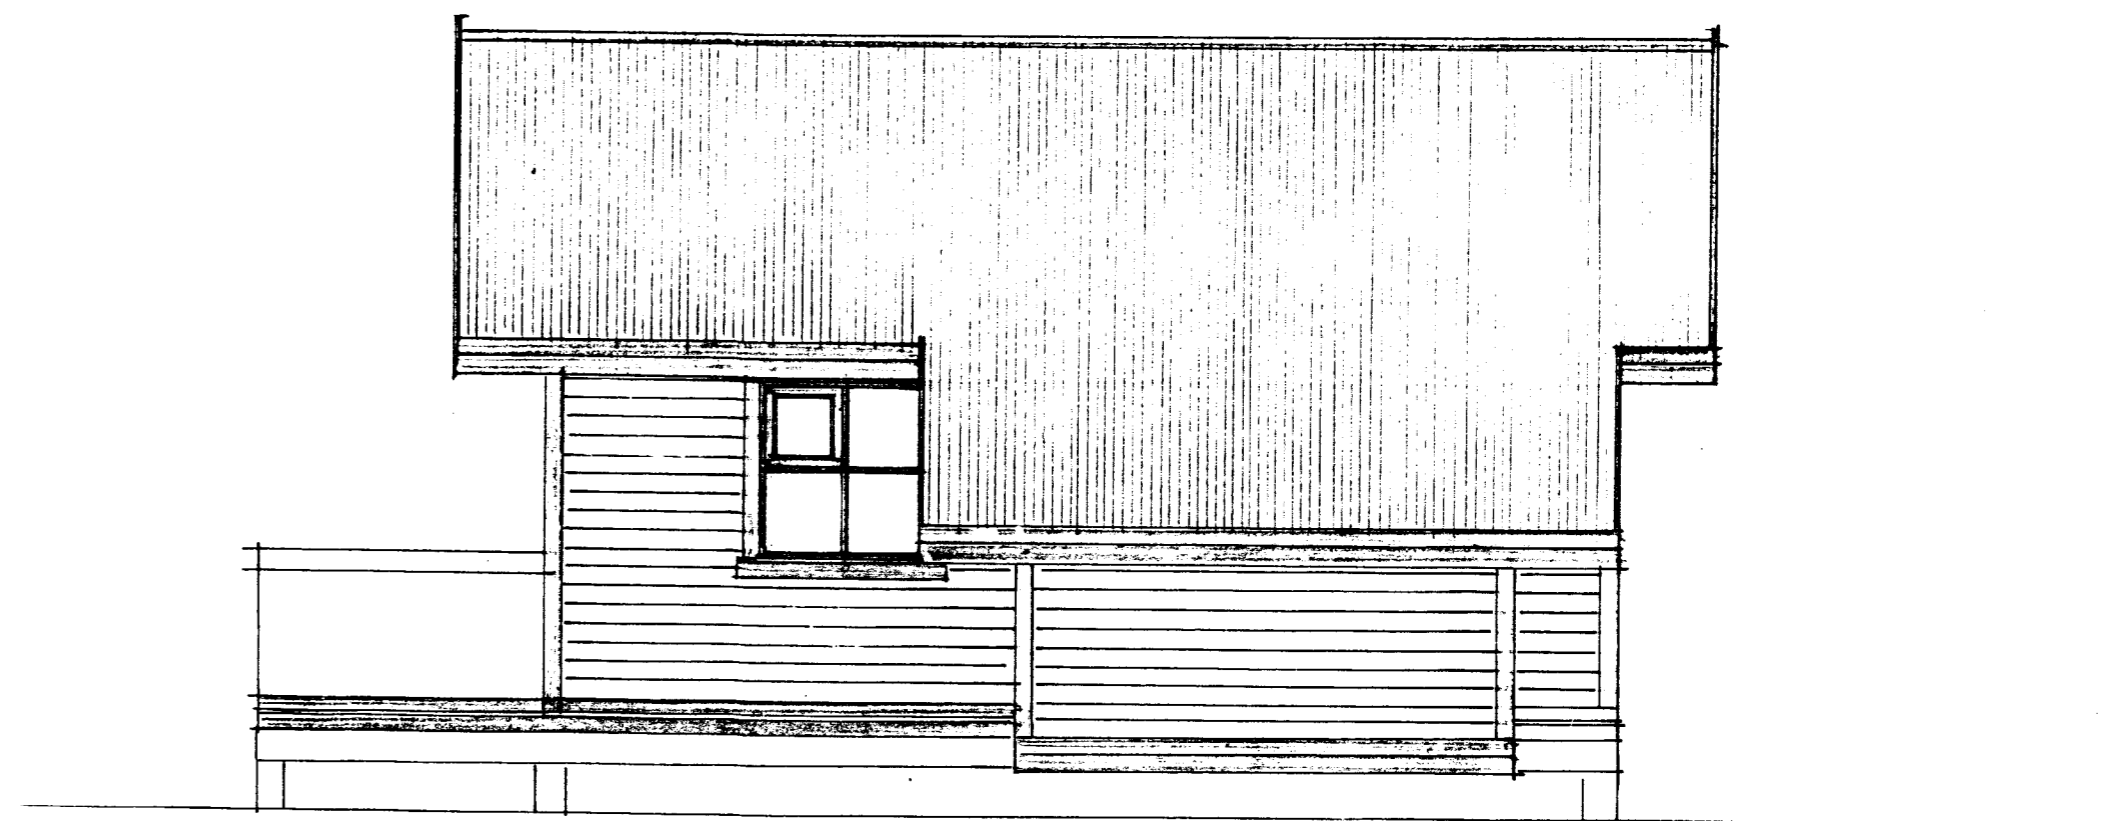

Samp. 6/11 '91
H. Ma. Einarsson

SVEFNLOFT N 10-20 M²

* 60 * 350 * 240 *

GRUNNMYNO 44 M²

* 260 * 115 * 275 *
* 650 *

Skilning Skilning
Láttalega Rítt
S. Einarsson

SUNARHLIS AD KJOTASBERGI, LOP NR 4
SVEINBJORN SVEINBJORNSSON 100755-467
GRUNNMYNO OG UTLIT
MAL 1:50
TEIKN