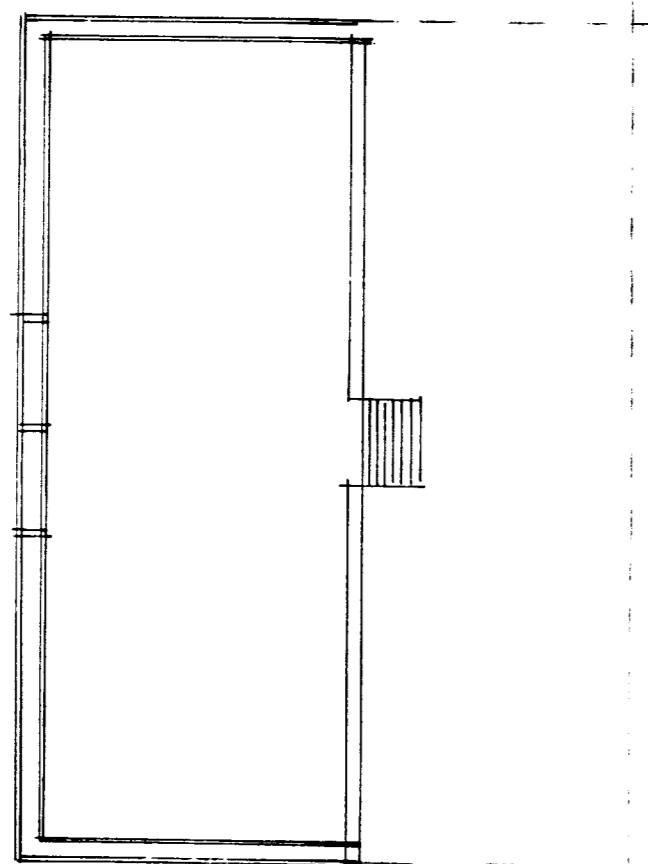

Samp. 6/11 '91
H. Ma. Einarsson

SVEFNLOFT N 10-20 M²

* 60 * 350 * 240 *

GRUNNMYNO 44 M²

* 260 * 115 * 275 *
* 650 *

Skilning Skilning
Láttalega Rítt
S. Einarsson

SUNARHLIS AD KJOTASBERGI, LOP NR 4
SVEINBJORN SVEINBJORNSSON 100755-467
GRUNNMYNO OG UTLIT
MAL 1:50
TEIKN