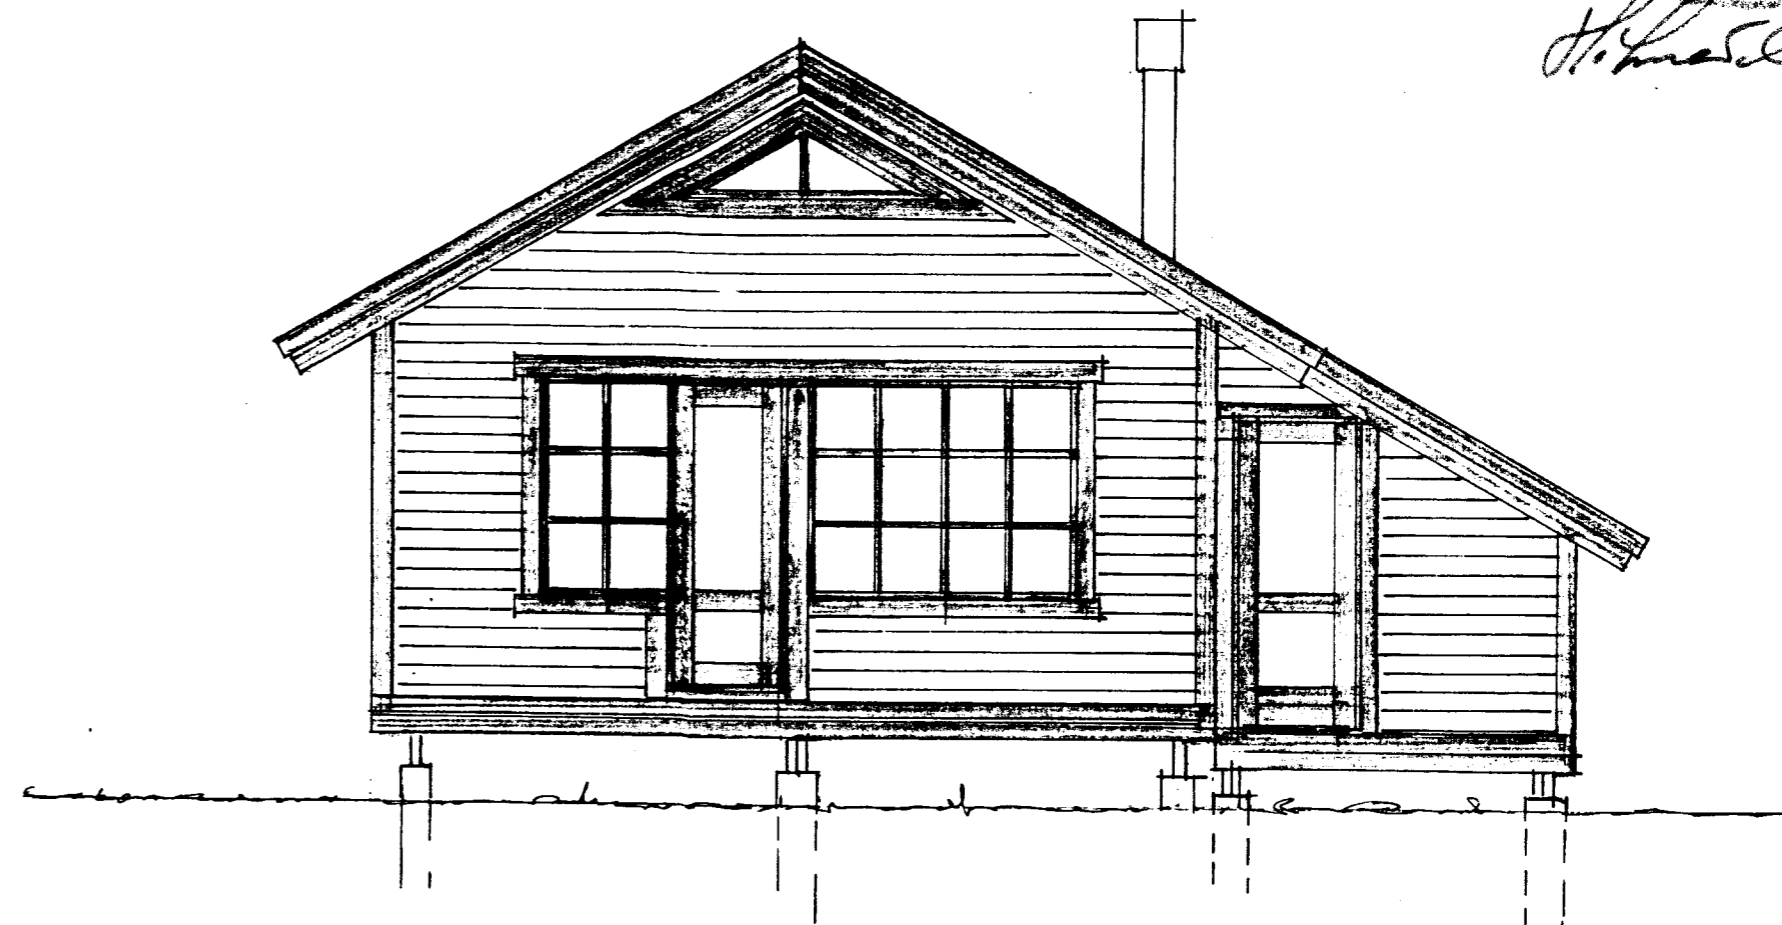

Samp. 6/11 '91
H. Ma. Einarsson

SVEFNLOFT N 10-20 M²

* 60 * 350 * 240 *

GRUNNMYNO 44 M²

* 260 * 115 * 275 *
* 650 *

Skilning Skilning
Láttalega Rítt
S. Einarsson

SUNARHLIS AD KJOTASBERGI, LOP NR 4
SVEINBJORN SVEINBJORNSSON 100755-467
GRUNNMYNO OG UTLIT
MAL 1:50
TEIKN