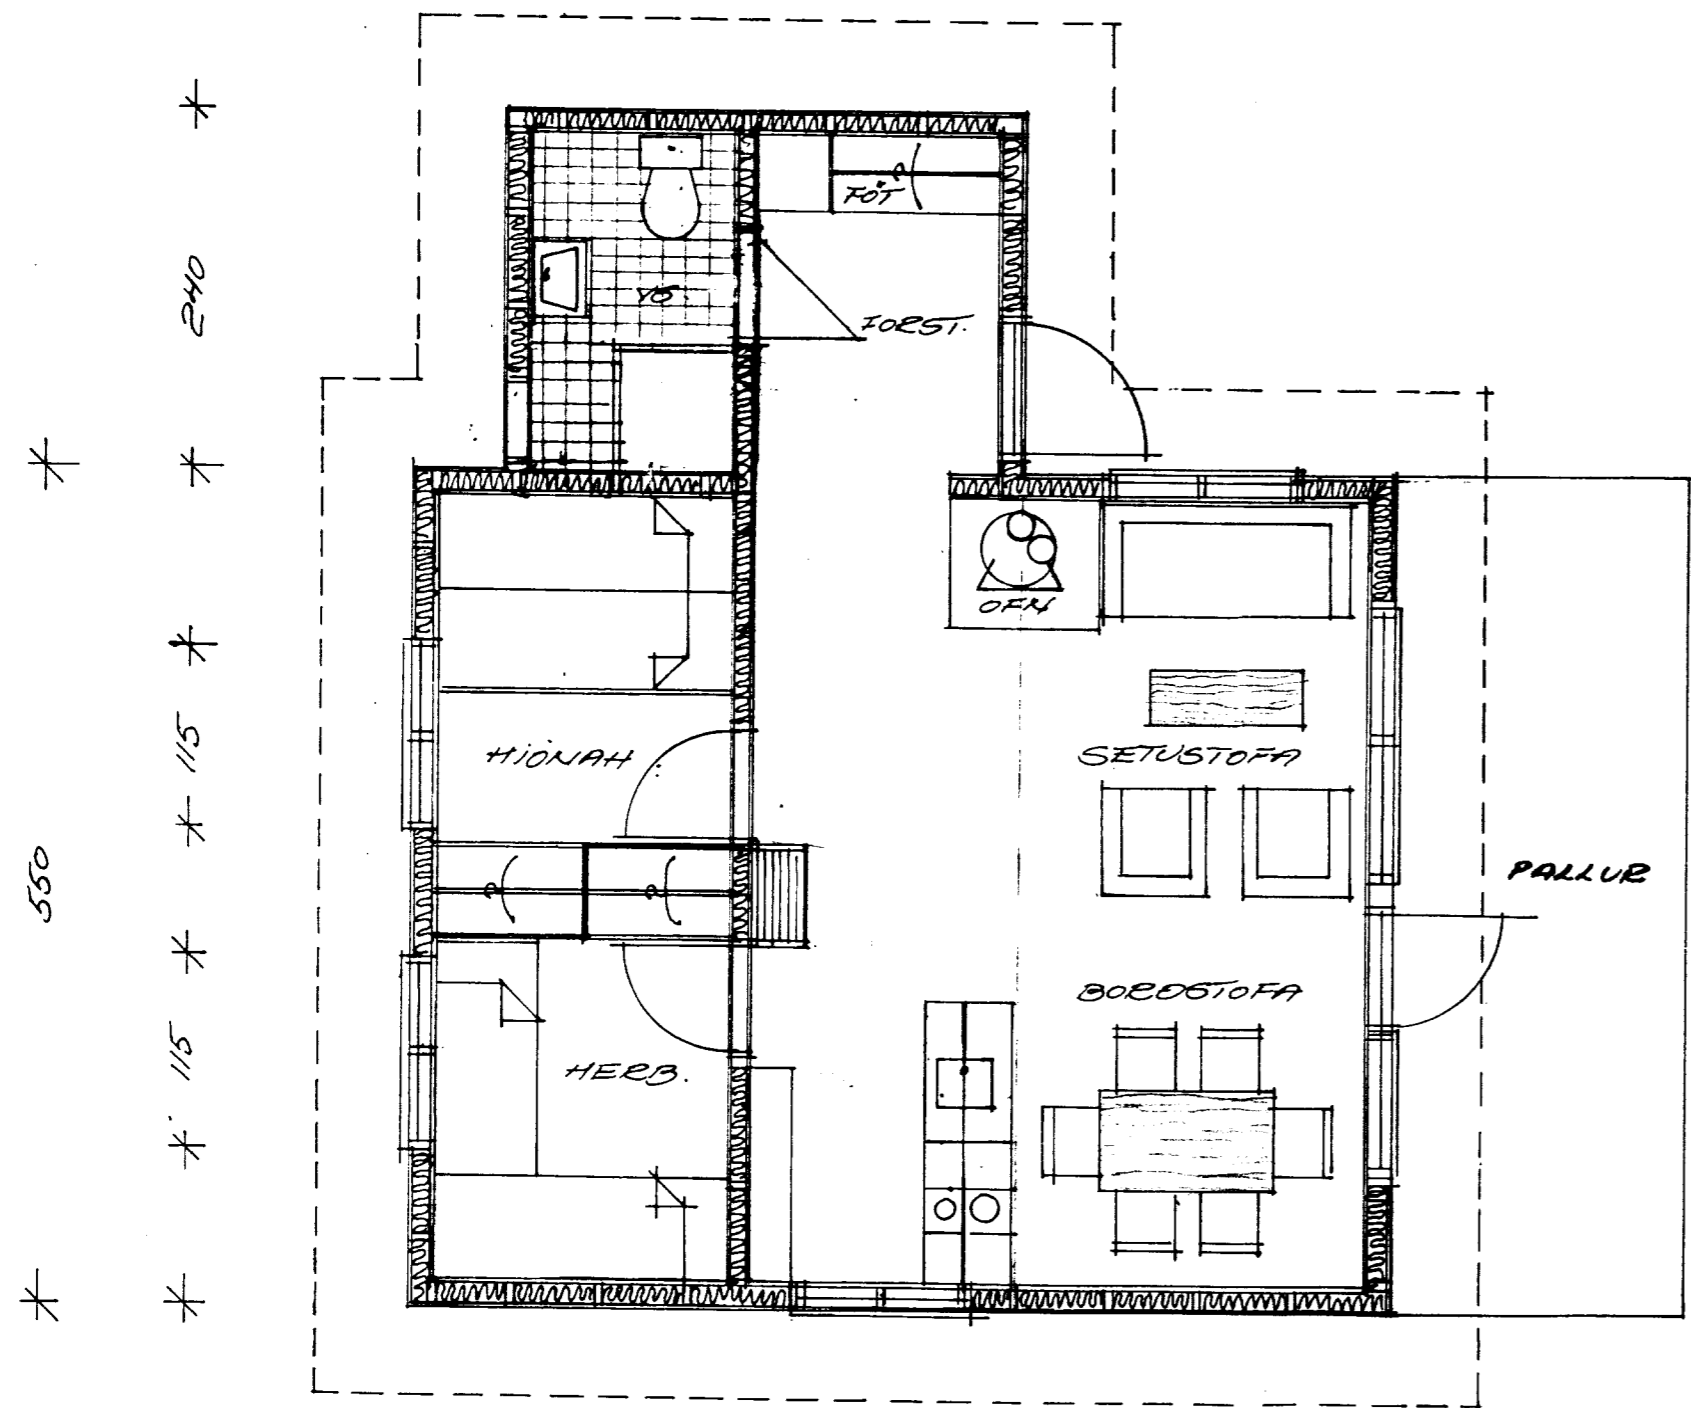

Samp. 6/11 '91
H. Ma. Einarsson

SVEFNLOFT N 10-20 M²

* 60 * 350 * 240 *

GRUNNMYNO 44 M²

* 260 * 115 * 275 *
* 650 *

Skilning Skilning
Láttalega Rítt
S. Einarsson

SUNARHLIS AD KJOTASBERGI, LOP NR 4
SVEINBJORN SVEINBJORNSSON 100755-467
GRUNNMYNO OG UTLIT
MAL 1:50
TEIKN