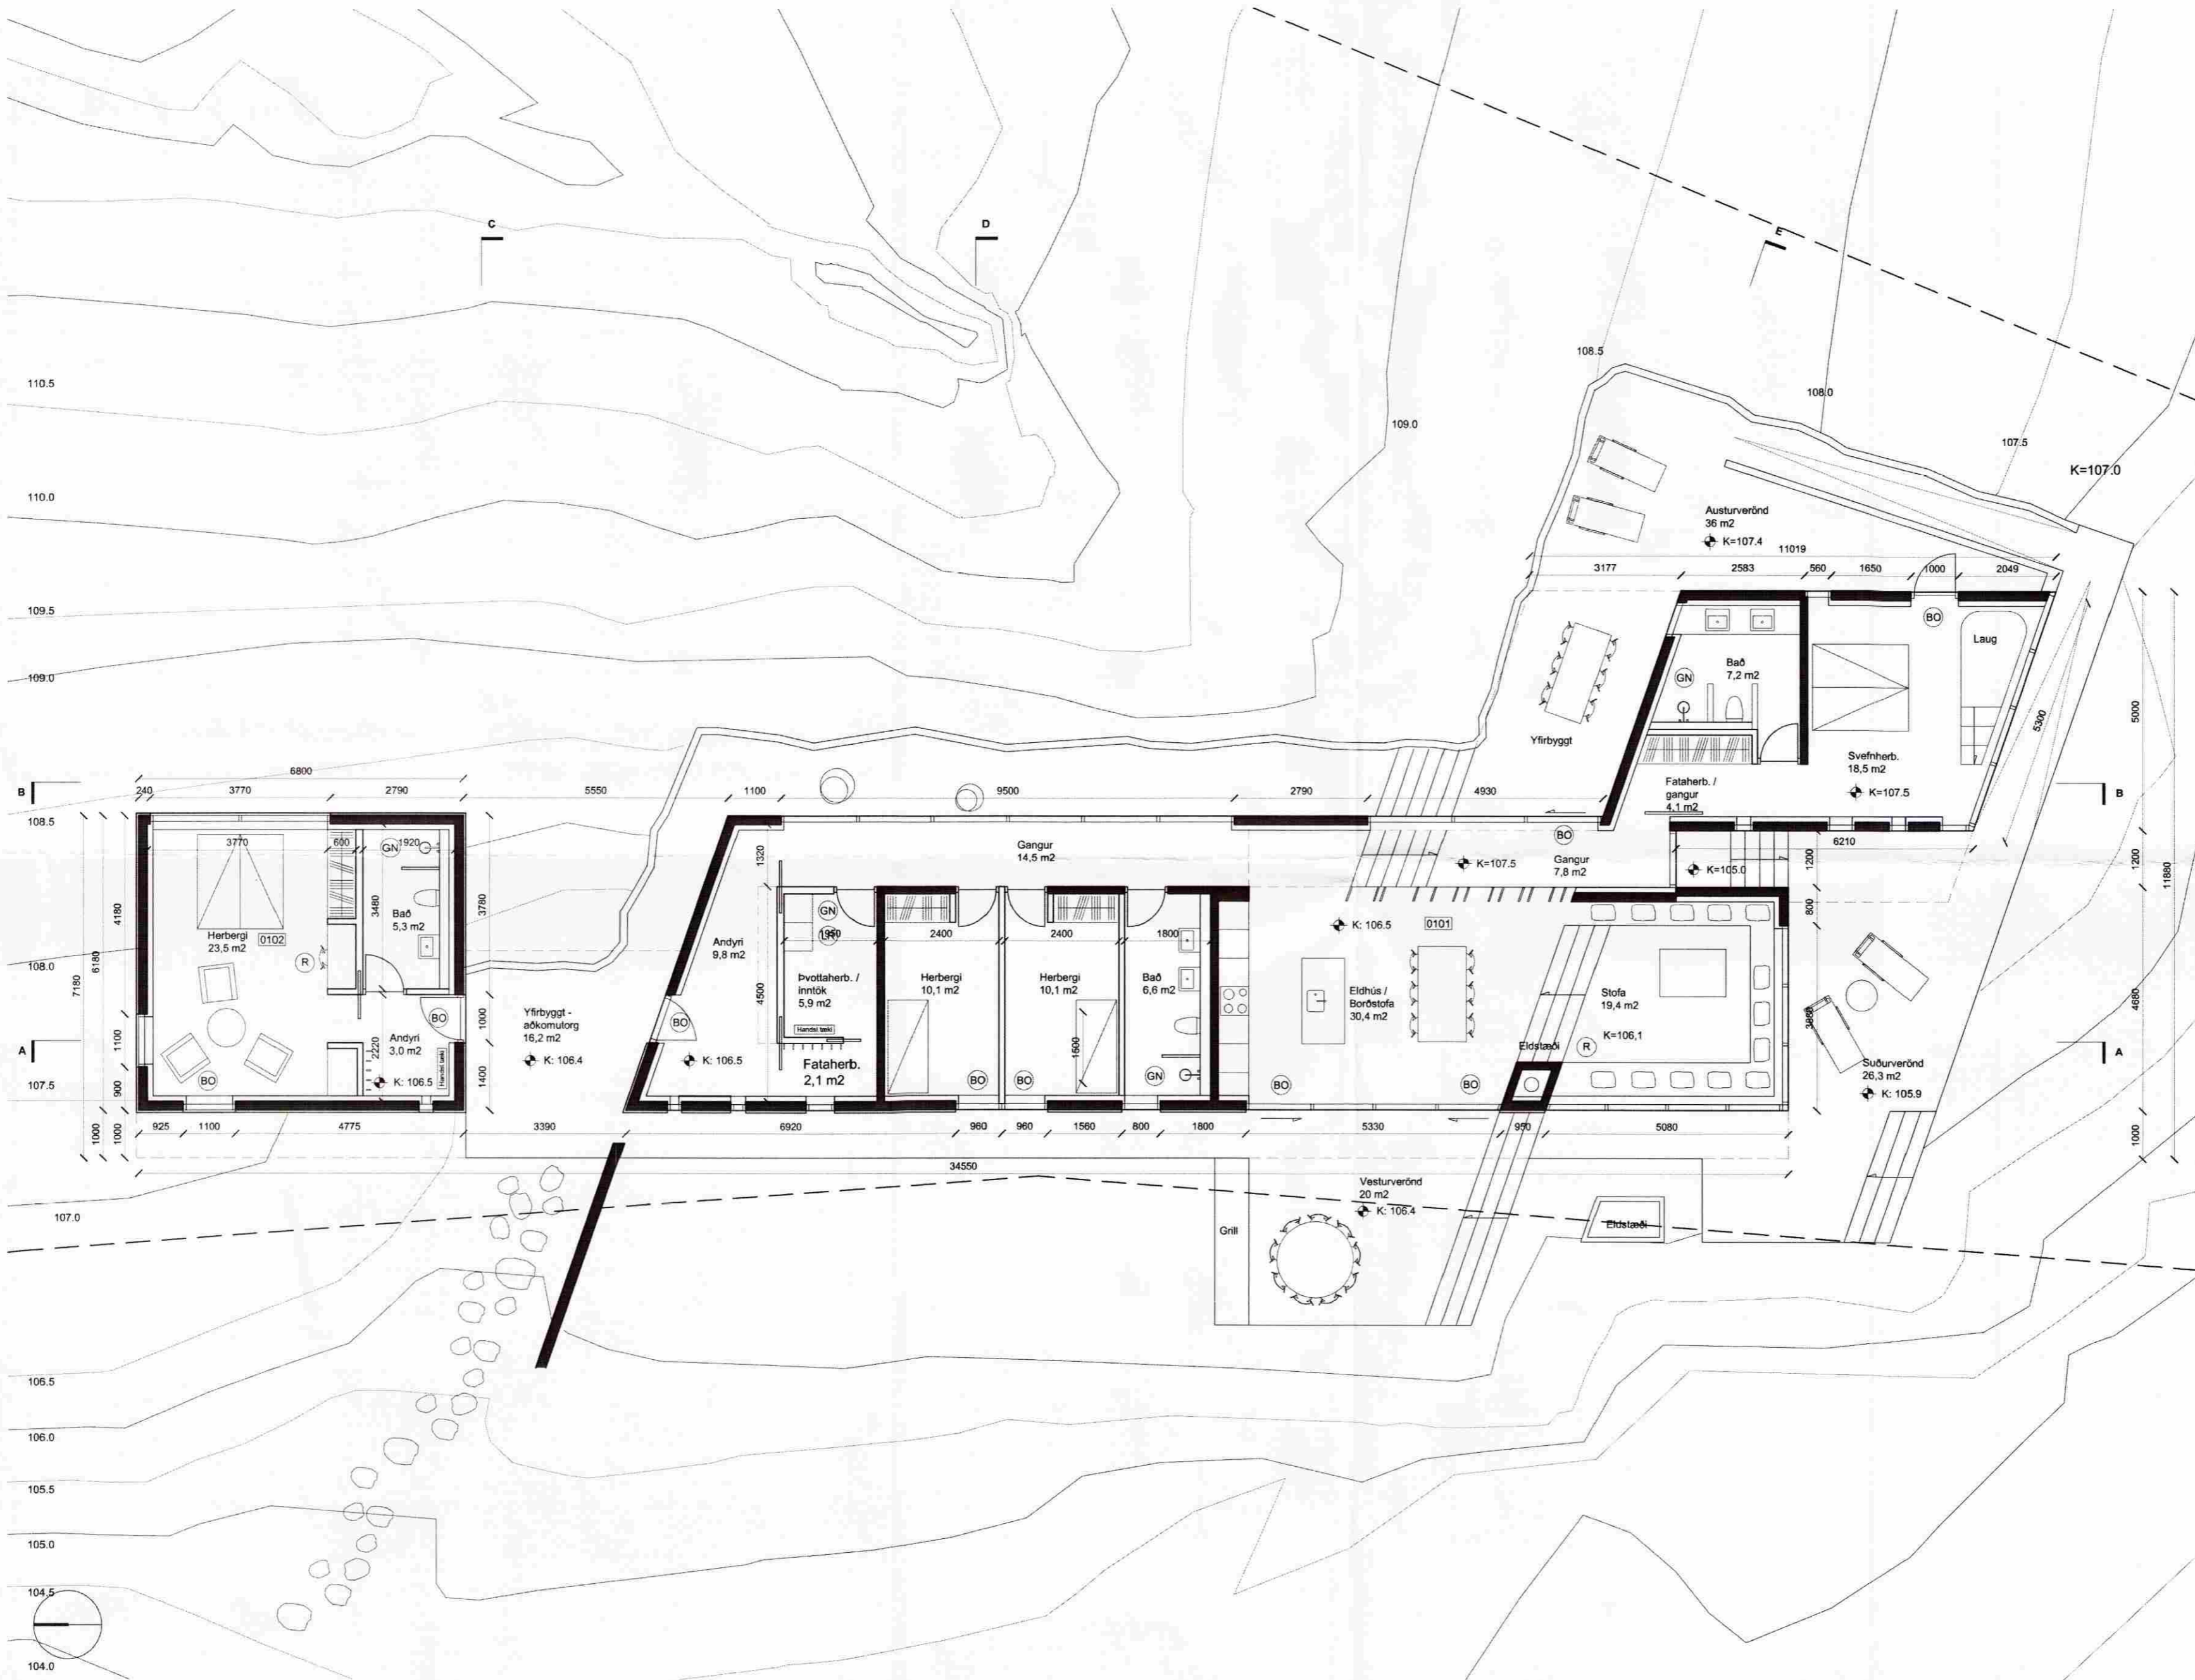

SAMPYKKT

3 0 SEPT. 2008

Ólafur Kjartansson
Byggingafultrúi uppáv. Ámessýslu og Flóahv.

Grunnmynd

Verk: **Sumarhúsið Langatanga - Kíðjabelgi**
Verkaup: Ingunn Elin Egilsdóttir / Robert Kaatee
Teikning: **Grunnmynd**
Mkv.: 1:100
Dagsetn.: 27.07.2008
Teiknað: KE / AGLA