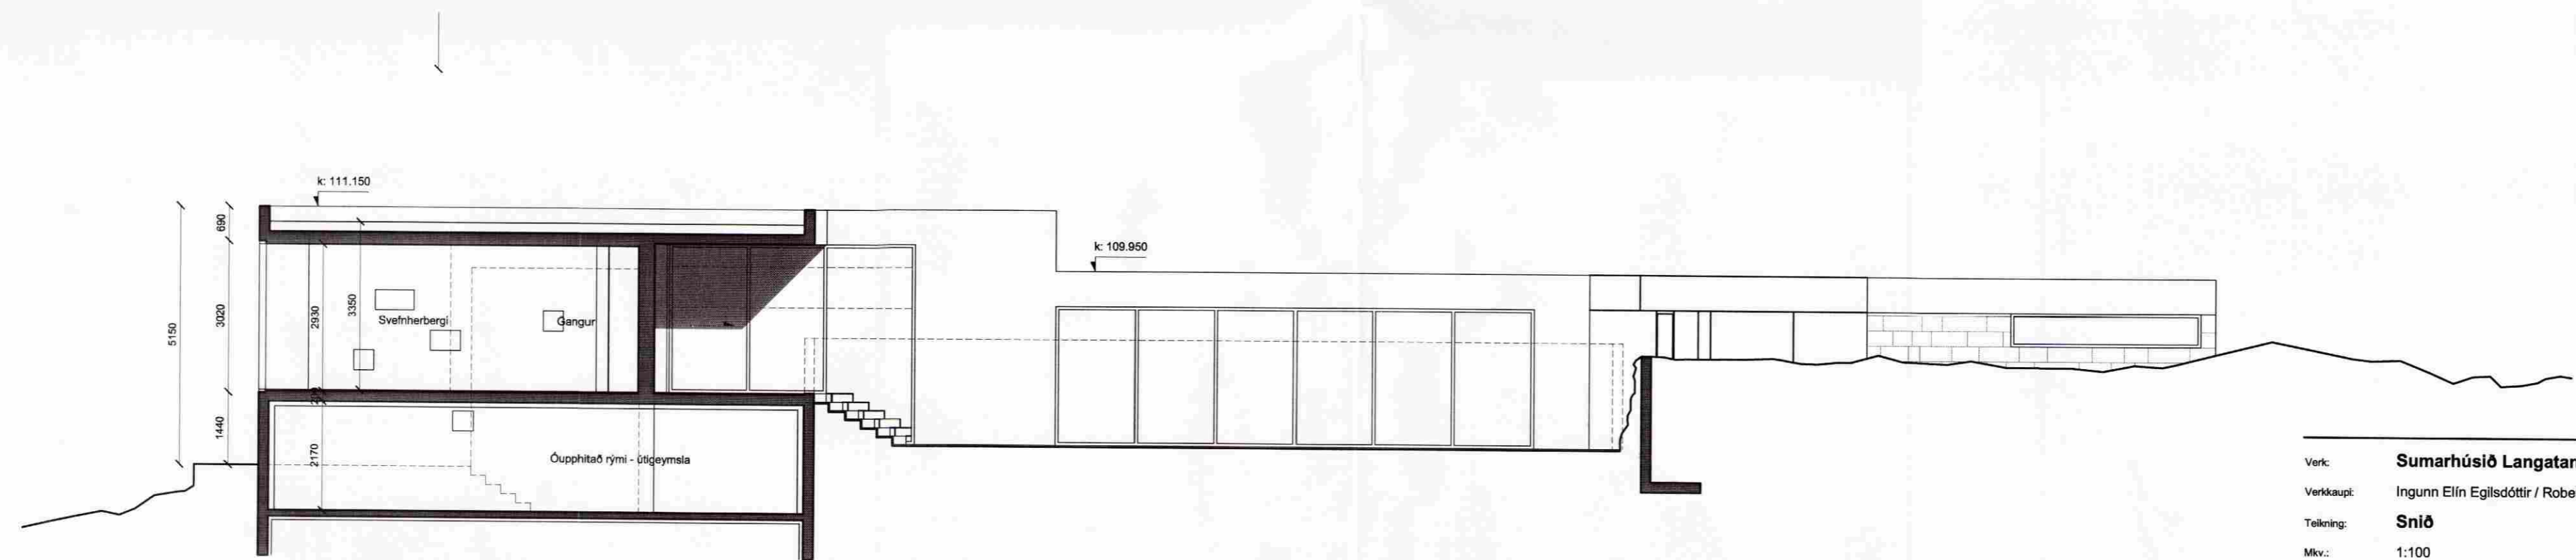

**SAMÞYKKT**  
 3 0 SEPT. 2008  
*Allyp Kjartan*  
 Byggingafræðingur / Amessýslu og Flóahf.

Sneiðing AA

Sneiðing BB

Verk: **Sumarhúsið Langatanga - Kíðjabelgi**  
 Verkkaupt: Ingunn Elín Egilsdóttir / Robert Kaatee  
 Teikning: **Snið**  
 Mkv.: 1:100  
 Dagaetn.: 27.07.2008  
 Teiknað: KE / AGLA