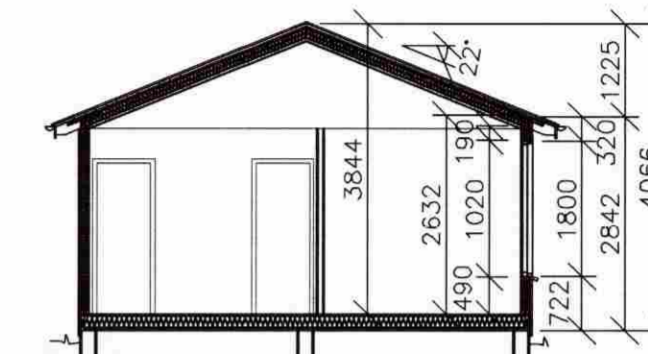

SNID A 1:100