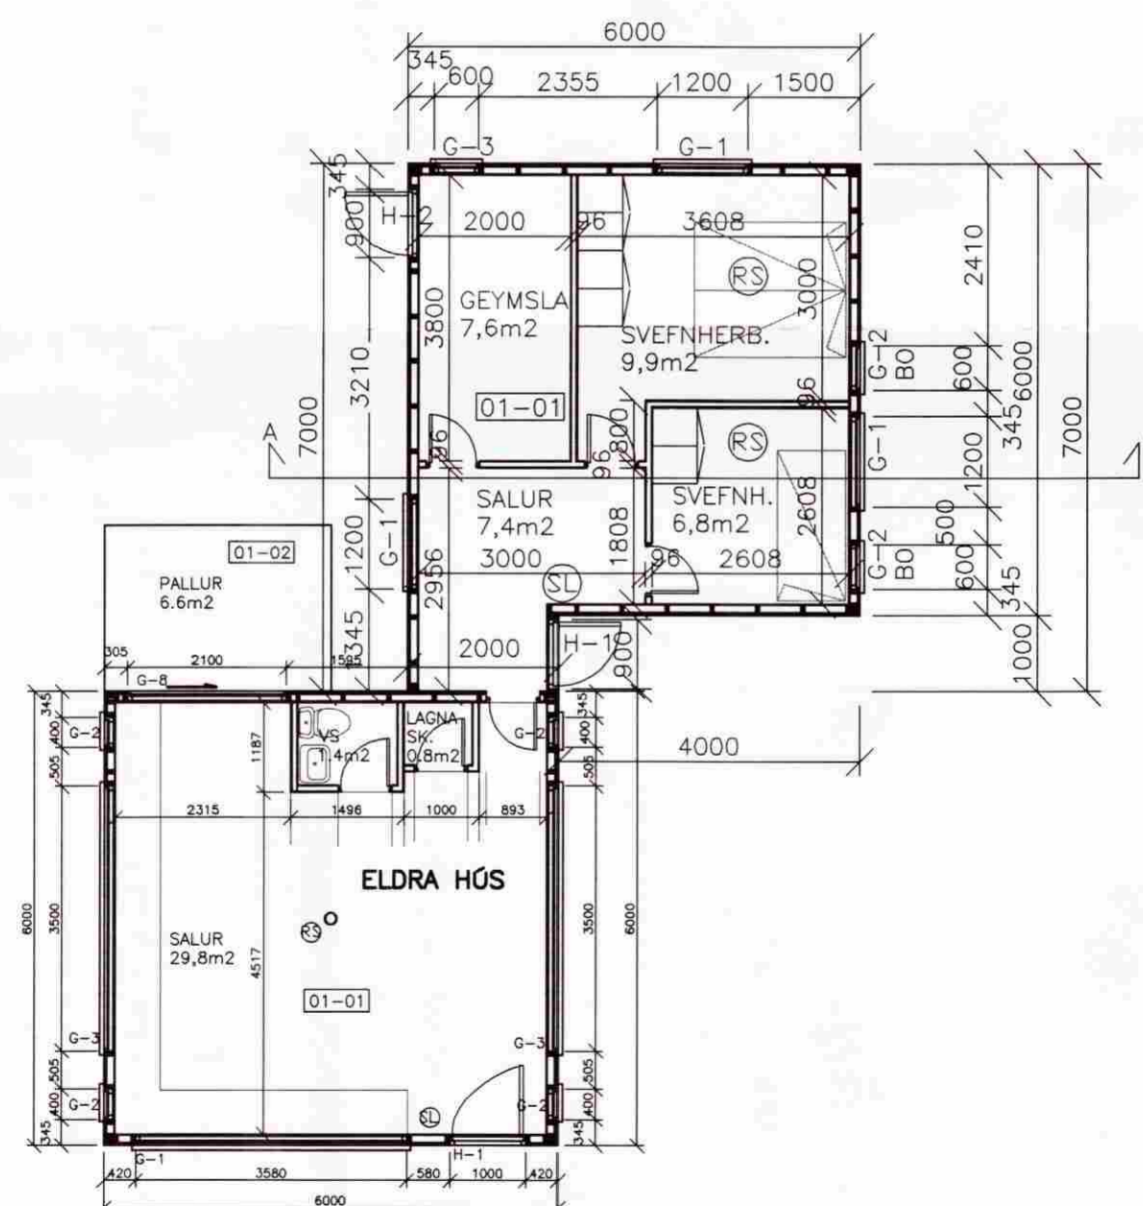

SAMPYKKT

21 OKT. 2009

Byggingarhlutir uppskýl, Amessýslu og Flóah.

ÚTLIT AUSTUR 1:100

ÚTLIT VESTUR 1:100

ÚTLIT NORÐUR 1:100

ÚTLIT SUÐUR 1:100

SNID A 1:100

GRUNNMYND 1:100

SKÝRINGAR :

HÚSIDI ER TIMBURHÚS REIST Á STEYPTUM UNDIRSTÖÐUM. VEGGIR ERU BYGGDIR UPP MED 98mm TIMBURGRIND FYLLTIR MED STEINULL. KLÆTT ER UTANÁ VEGGJAGRINDUR MED 12mm KROSSVÍÐSPLÖTUM, 8x45mm LÖDRÉTTUM LOFTUNARLISTUM OG LÁRÉTTRI VATNSKLÆDNINGU. AD INNAN ER RAKAVÖRN ÚR PLASTI, 35x45mm RAFMAGNSGRIND OG 12mm PLÖTUKLÆDNING. ÞAK ER REIST MED 200 OG 150mm VIDARSPERRUM OG EINANGRAD MED 125mm ÞAKULL. AD INNAN ER RAKAVÖRN ÚR PLASTI ÁSAMT PANELKLÆDNINGU. AD UTAN ER KLÆTT MED 150mm BORDUM VINDPAPPA OG BÁRUJÁRNI. LÉTTBYGGDIR INNVEGGIR ERU BYGGDIR ÚR TIMBURGRIND SEM KLÆDD ER MED 12mm PLÖTUM OG FYLLTIR MED STEINULLAREINANGRUN. ALLT EFNÍ OG UPPBYGGING MIDAST VID GILDANDI LÖG OG REGLUGERDIR. Í HÚSINU VERÐUR KOMID FYRIR SLÖKKVITÆKI OG REYKSKYNJURUM Í ÖLLUM HERBERGJUM. ÞJÖRGUNAROP ERU Á ÖLLUM SVEFNHERBERGJUM.

GRUNNFLÖTUR 38,0 m²
RÚMMÁL 114,5 m³

LOFTRÆSING UM OPNANLEGA GLUGGA OG VIFTU Á SALERNI. LAGNIR ERU UTANÁLIGGJANDI EN FELDAR INNI LÉTTBYGGDA VEGGI ÞAR SEM ÞVI VERÐUR VID KOMID.

KÖLNUNARTALA EINSTAKRA BYGGINGARHLUTA SKAL HAVA EFTIRFARANDI HÁMARKSGILDI:
ÚTVEGGIR 0,40 W/ m² °C
ÞAK 0,20 W/ m² °C
GÓLF Á JARDFYLLINGU 0,30 W/ m² °C
HURDIR 3,00 W/ m² °C
ÚTVEGGIR VEGID MEDALTAL 0,85 W/ m² °C
RAKASPERRA HAFI PAMGILDI 500
VINDVARNARLAG Á EINANGRUN HAFI PAMGILDI MAX 20