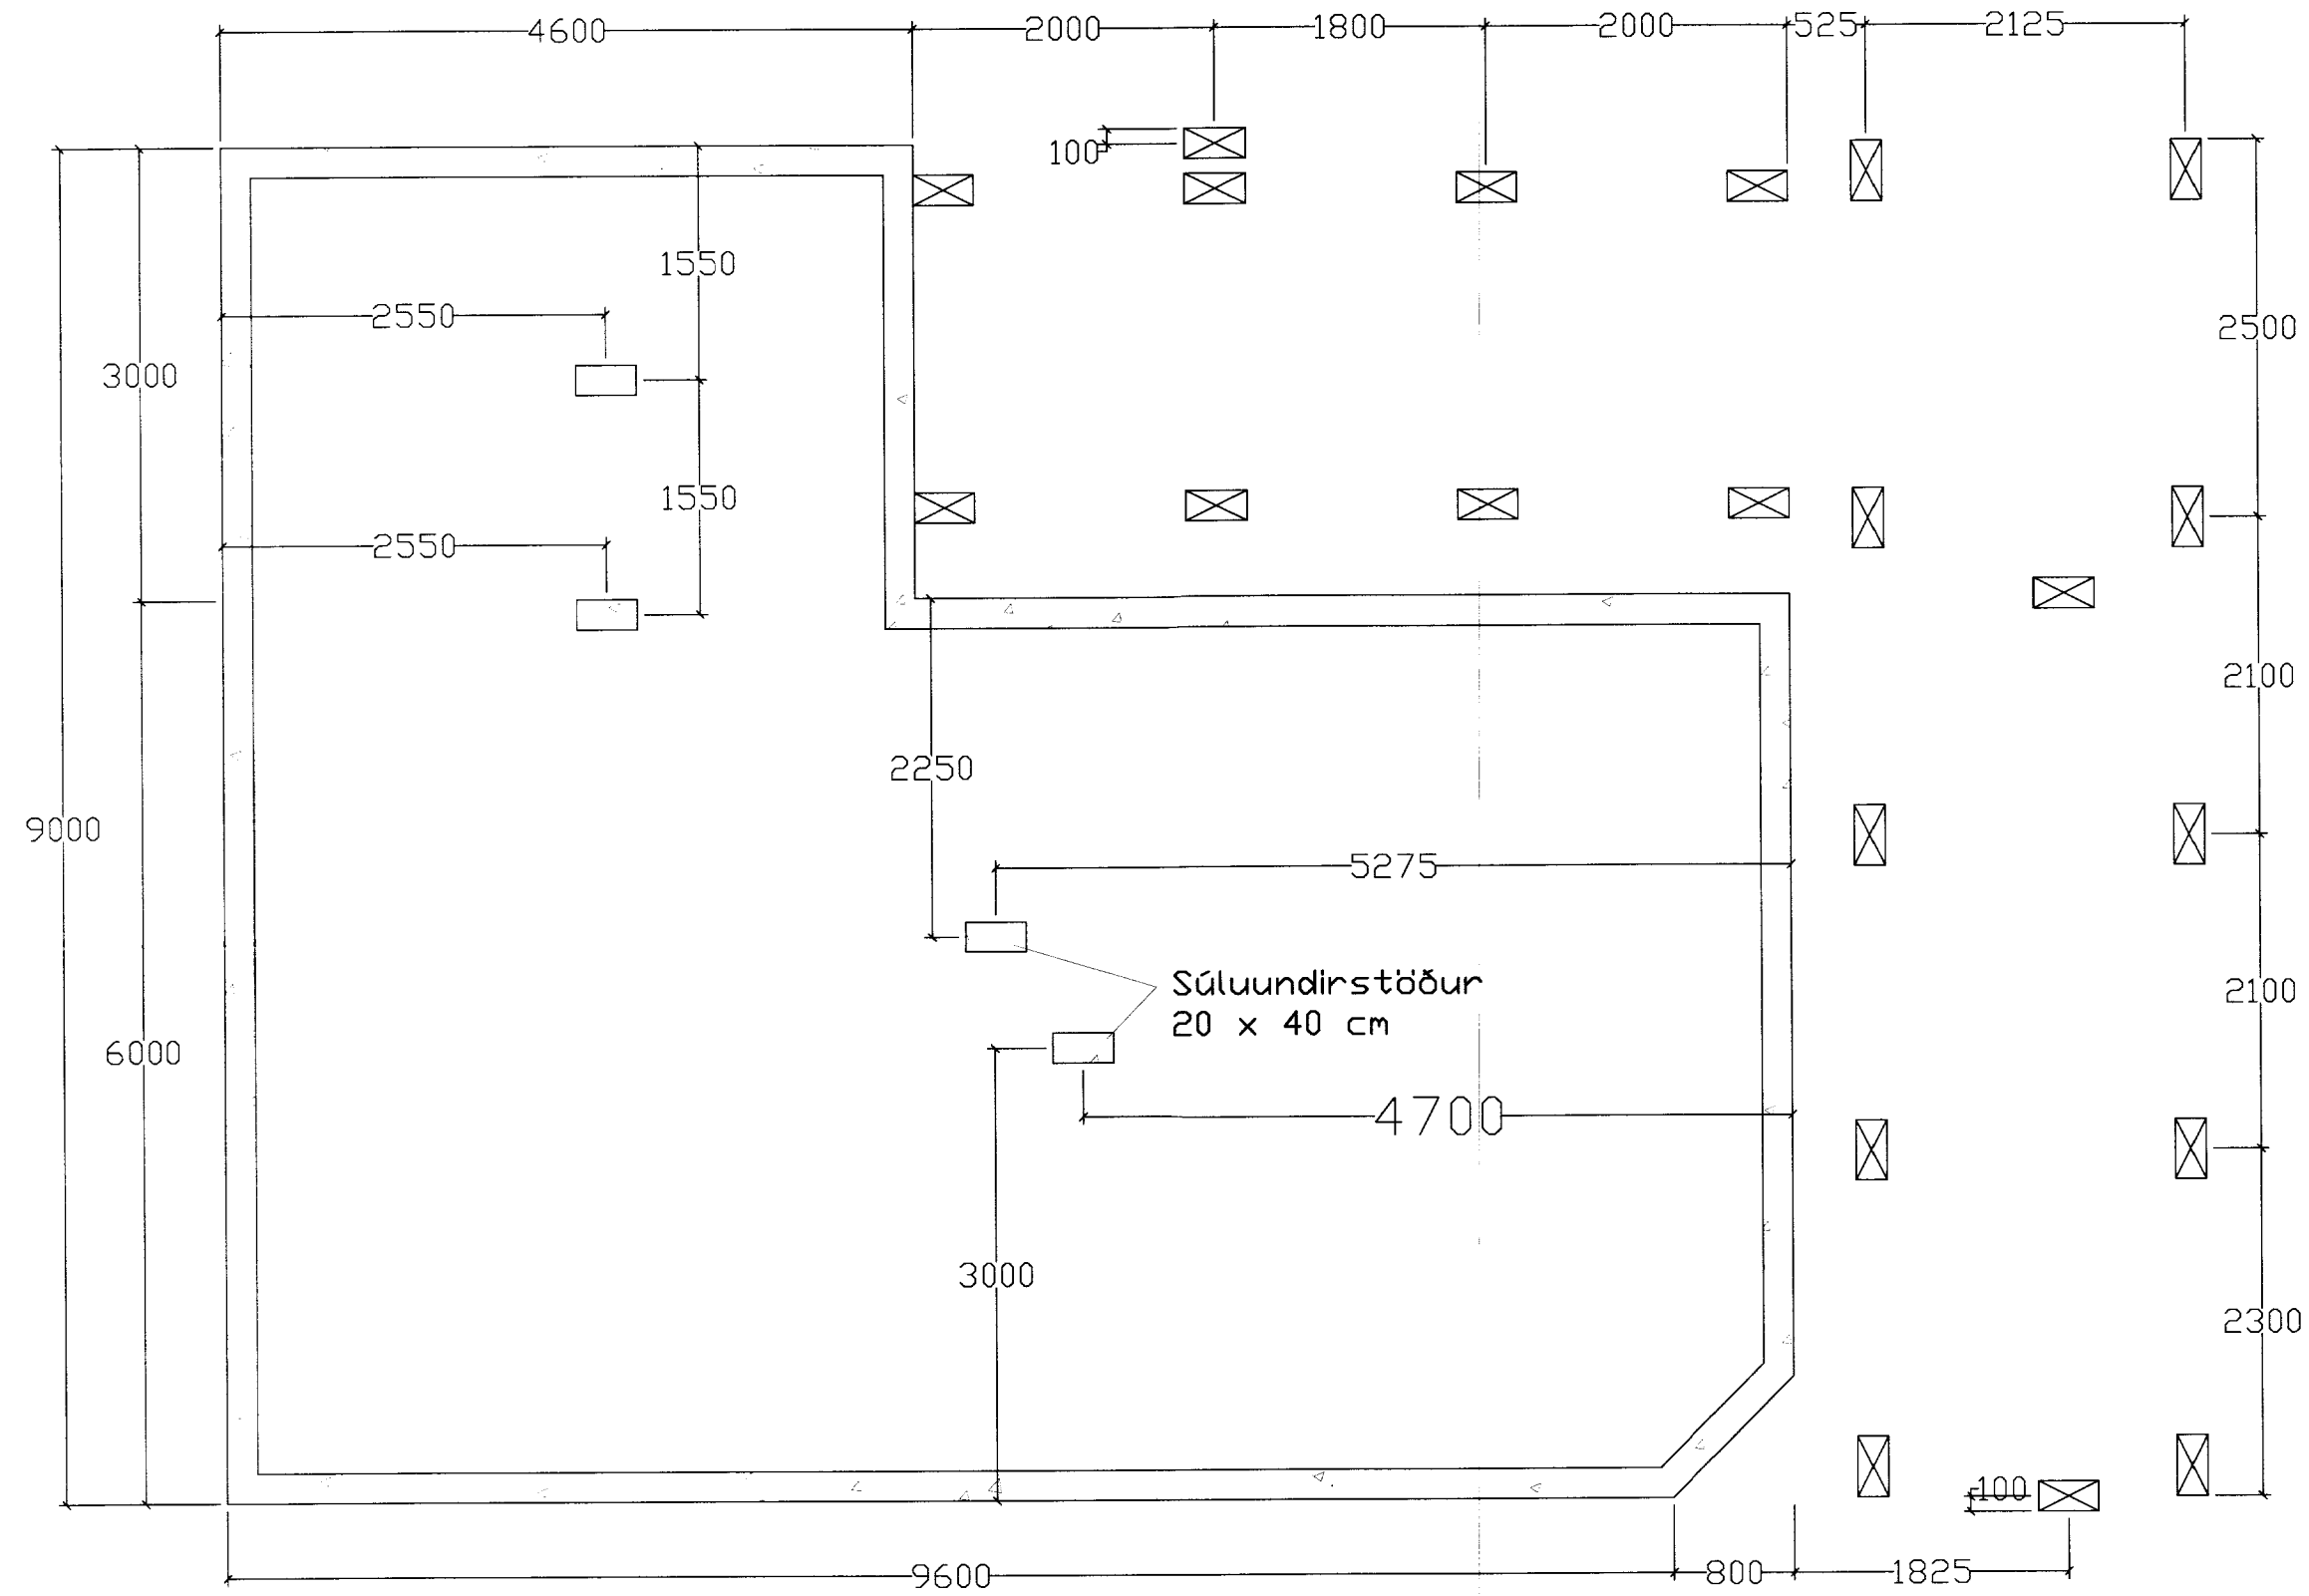

- ⊠ 30cm lægri en sökkull
- í hæð sökkuls

SÖKKULL, GRUNNMYND

SÖKKULL, ÞVERSNIÐ

2K12

K10c/c30

2K12

LÆKJARBRÁKKA 23		MÆLIKV.
Í LANDI BÚRFELLS		1:50 1:5
FRÍSTUNDAHÚR, GERÐ F-155	SÖKKULL	SAMP.
STADFÆRD TEIKNING FRÁ FRAMLEIÐANDA HÚSSINS		LAGSETT 23.09.2005
RÁÐBARÐUR SF.	AGÚST ÞORGEIRSSON FVFI BJARNI ÞÓR EINARSSON FTFI	TEIKNING NR.
RÁÐGJÖF OG VERKFRÆÐIÞJÓNUSTA SÍMAR: 455 2511 OG 892 8296. FAX: 455 2509		BGL23102