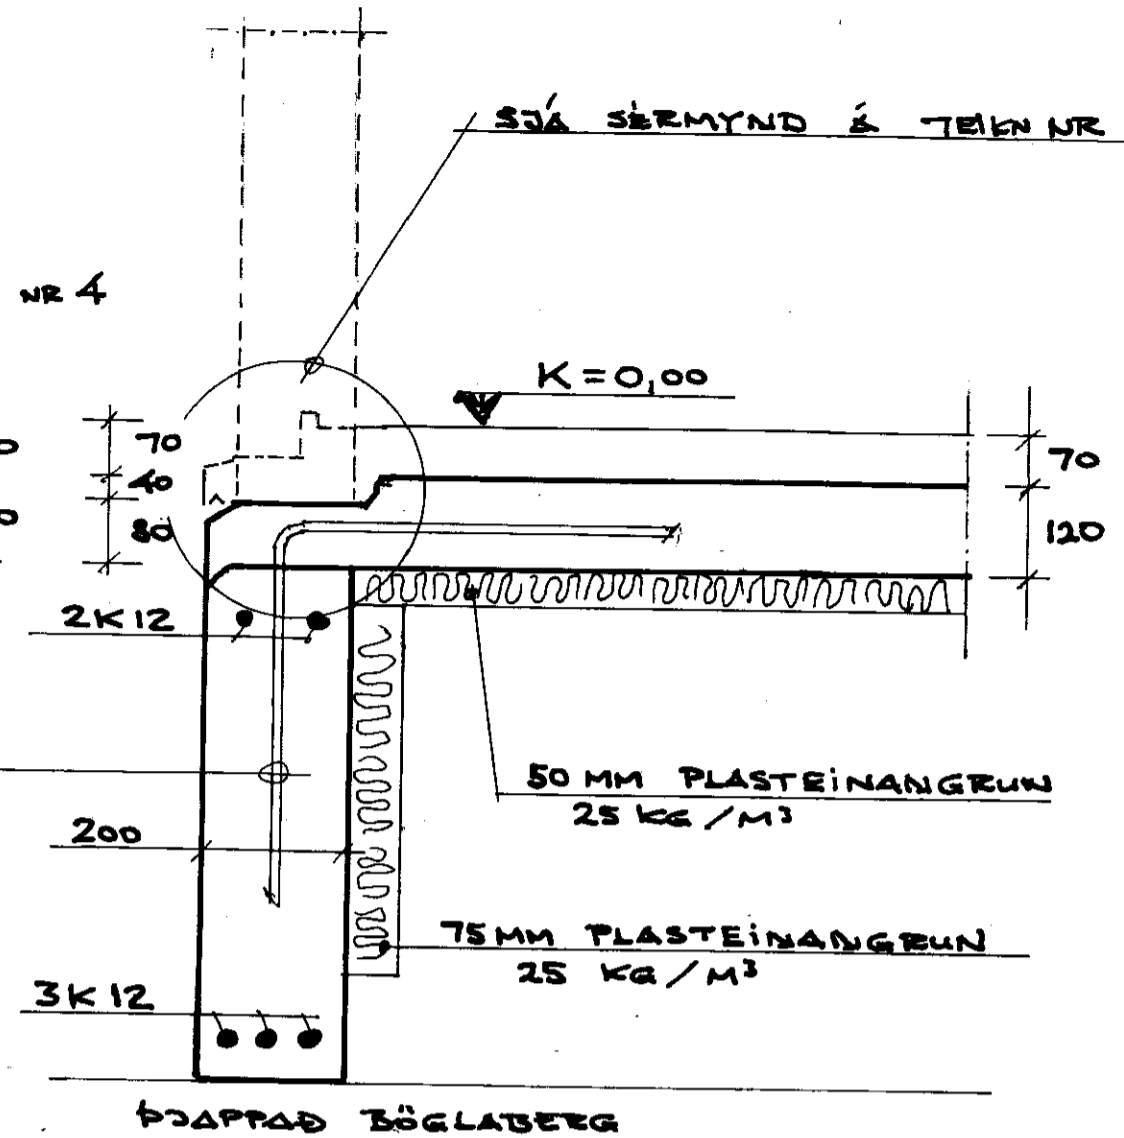

ÞJAPPAD BÖGLABERG
SNIÐ C-C M 1:10

ÞJAPPAD BÖGLABERG
SNIÐ B-B M 1:10