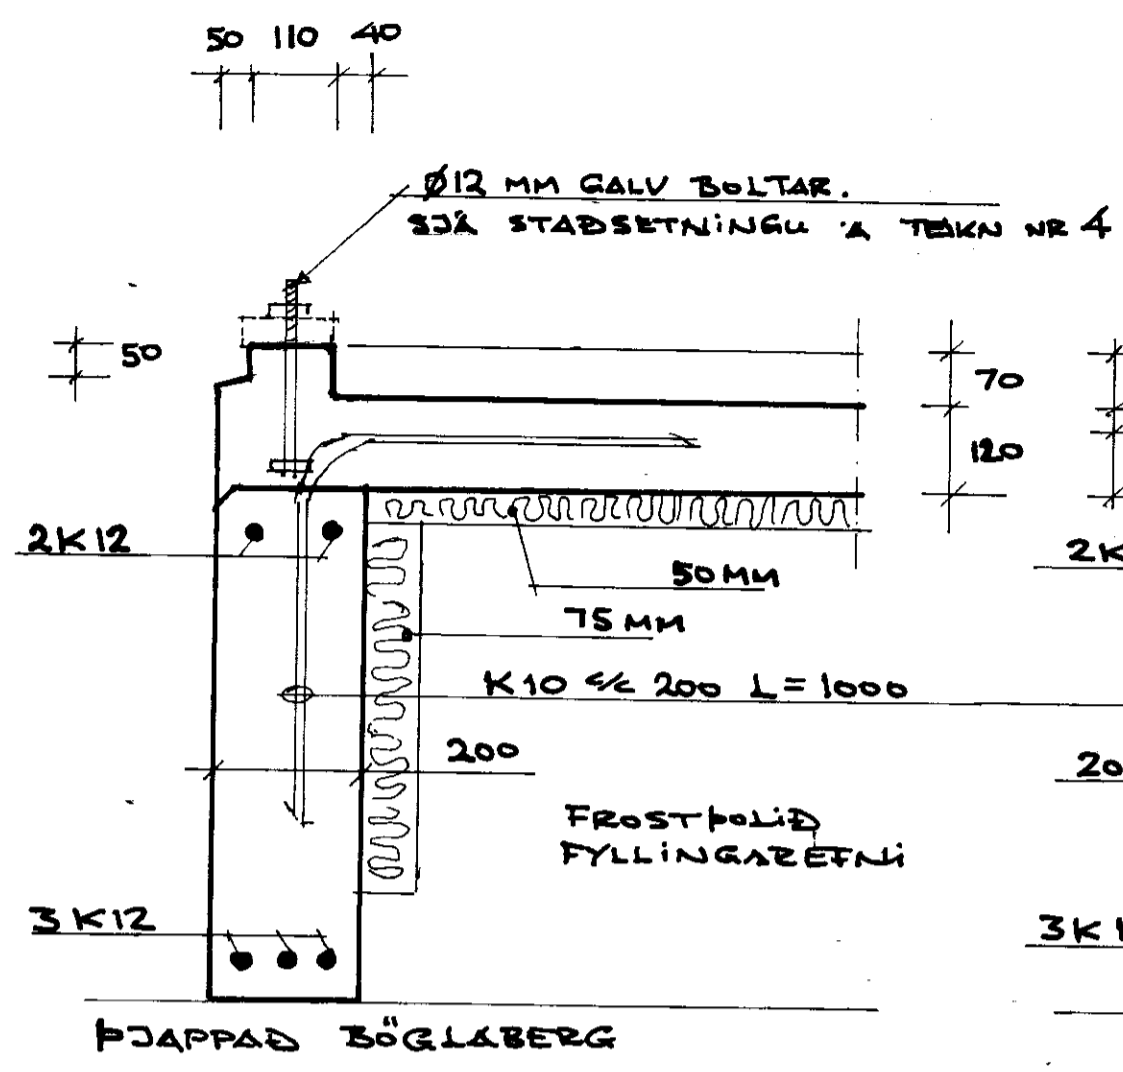

ÞJAPPAD BÖGLABERG
SNIÐ B-B M 1:10

20.05.2011
Vilmar Þór Kristinsson

ÞJAPPAD BÖGLABERG
SNIÐ A-A M 1:10