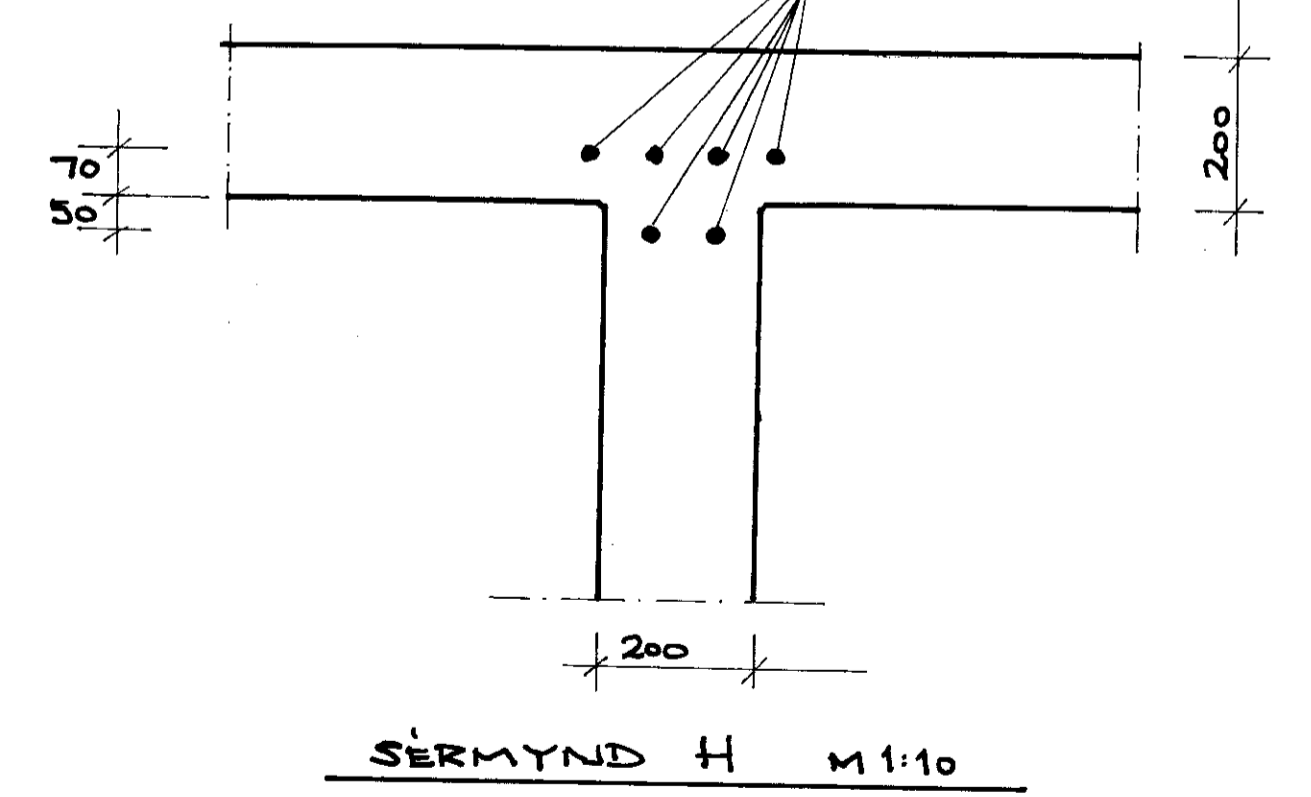

6stk K12 L ≥ 1000. JÄRNIN NÁI
NIÐUR Í NEDRI BRÚN SÖKKULS.

SÉRMYND H M 1:10

VILMAR ÞÓR KRISTINSSON
BYGGINGARTEIKNIFR
Vilmar Þór Kristinsson

5

LYNGBORGIR 27 Í LANDI MÍNIBORGAR
TEIKN VPK MAÍ 2011
REIKN VPK MÁL 1:10
LINDIRSTÖÐUR
SÉRMYNDIR.