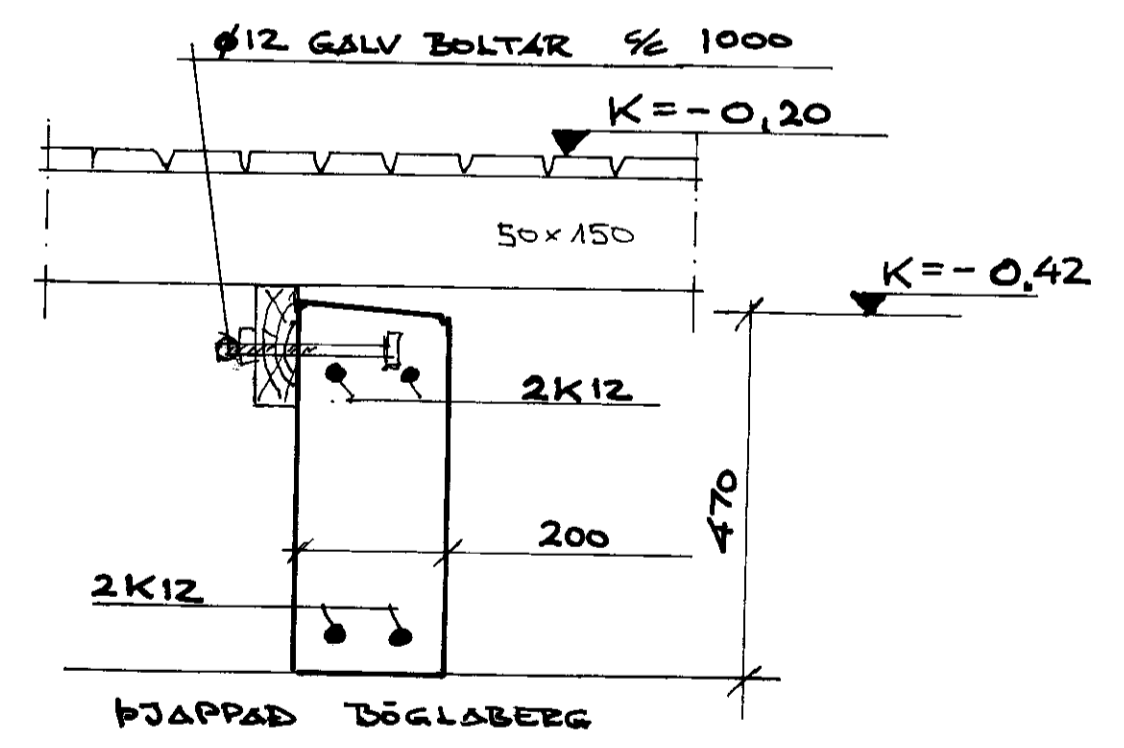

ÞJAPPAD BÖGLABERG
SNIÐ F-F M 1:10