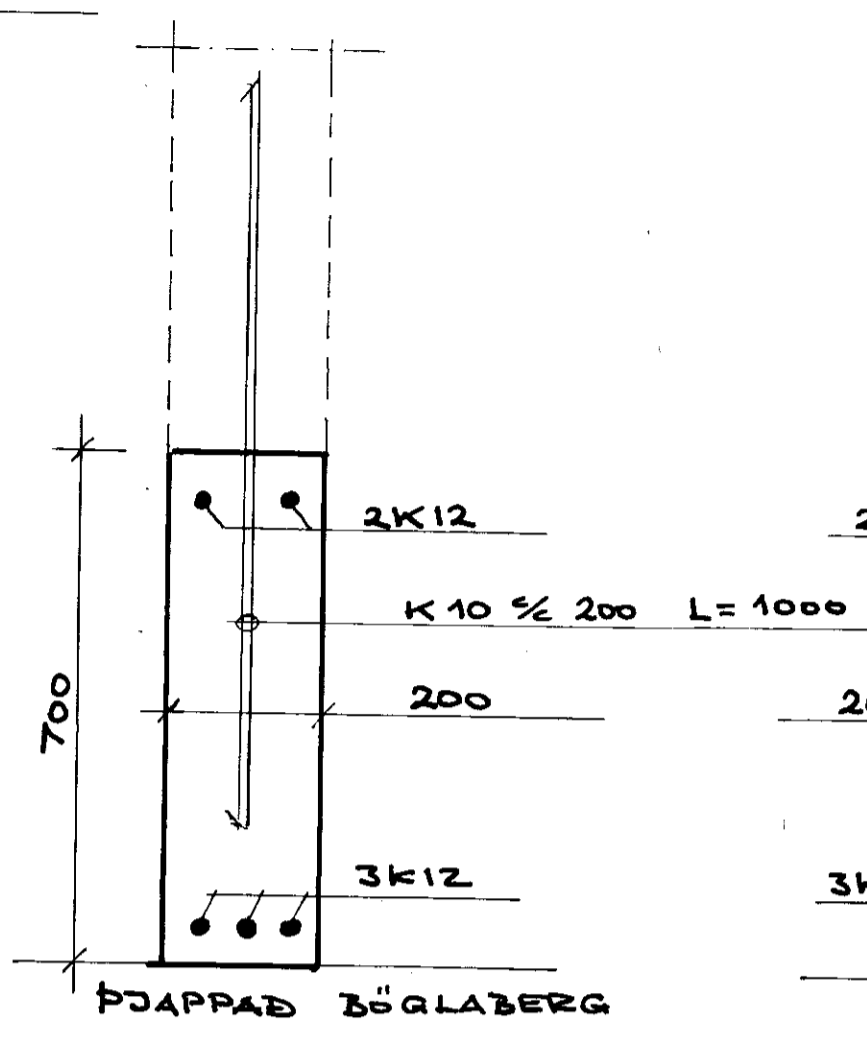

ÞJAPPAD BÖGLABERG
SNIÐ C-C M 1:10